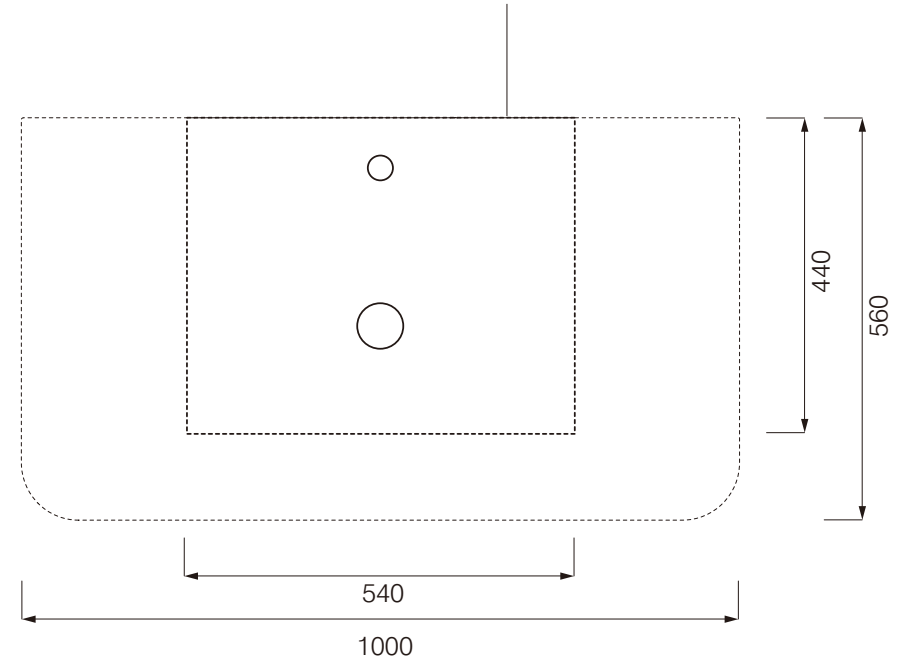

**cielo**  
handmade in Italy

※陶器製品は寸法公差が発生します。カウンター切り込みの際は必ず現物を合わせてご確認ください。

※壁面には50mm以上の補強材を入れてください。

※製品と接する部分には必ずコーキング処理を行ってください。

カウンター開口寸法:440×540

単位:mm

品名 オペラ 壁付け/カウンター置き型洗面器1000mm

品番 **CIE-OPC100/**

仕様

- 設置方法:壁付け・カウンター置き
- 水栓取付穴:1穴
- オーバーフロー付き
- 排水金具別途
- 取り付けボルト同梱
- 背面釉薬なし

重量 29.7kg

縮尺

-

**Hits**  
Sanitary Online Shop

●TEL 0120-65-1232 ●FAX 06-6532-1580  
hits@hiratatile.co.jp

単位:mm

品名 洗面器用取り付けボルト(同梱部材)

品番 **CIE-54/A(2セット)**

仕様 ・ナット×4 ・ワッシャー×4 ハンガーボルト×4 アンカープラグ×4 スペーサー×4

重量 - 縮尺 -

**Hits**  
Sanitary Online Shop

●TEL 0120-65-1232 ●FAX 06-6532-1580  
hits@hiratatile.co.jp