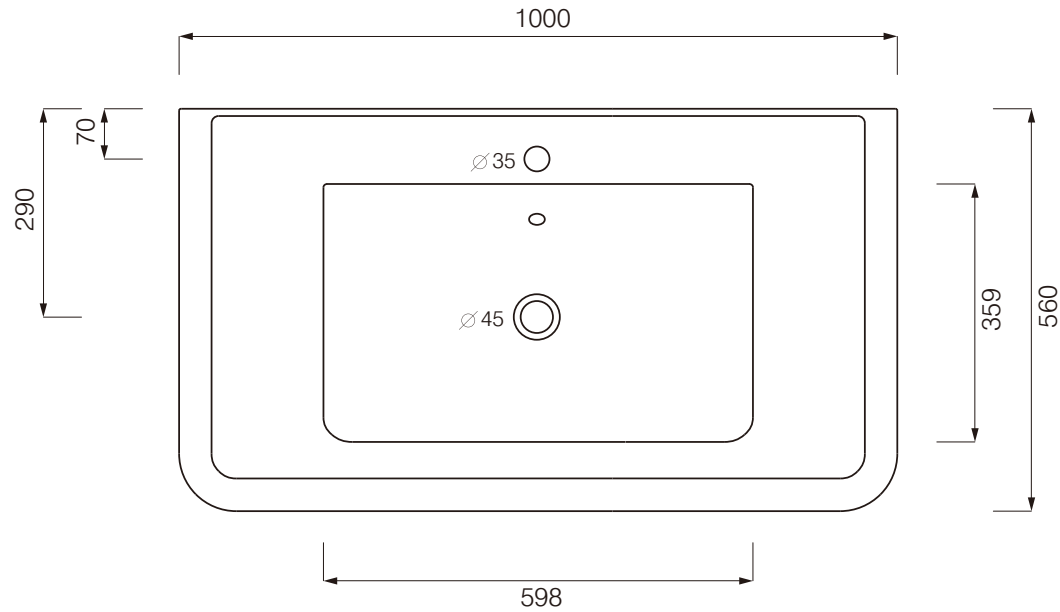

**cielo**  
handmade in Italy

※陶器製品は寸法公差が発生します。カウンター切り込みの際は必ず現物を合わせてご確認ください。

※壁面には50mm以上の補強材を入れてください。

※製品と接する部分には必ずコーキング処理を行ってください。

カウンター開口寸法:440×540

単位:mm

品名 オペラ 壁付け/カウンター置き型洗面器1000mm

品番 **CIE-OPC100/**

仕様

- 設置方法:壁付け・カウンター置き
- 水栓取付穴:1穴
- オーバーフロー付き
- 排水金具別途
- 取り付けボルト同梱
- 背面釉薬なし

重量 29.7kg

縮尺

-

**Hits**  
Sanitary Online Shop

●TEL 0120-65-1232 ●FAX 06-6532-1580  
hits@hiratatile.co.jp

単位:mm

品名 洗面器用取り付けボルト(同梱部材)

品番 **CIE-54/A(2セット)**

仕様 ・ナット×4 ・ワッシャー×4 ハンガーボルト×4 アンカープラグ×4 スペーサー×4

重量 - 縮尺 -

**Hits**  
Sanitary Online Shop

●TEL 0120-65-1232 ●FAX 06-6532-1580  
hits@hiratatile.co.jp