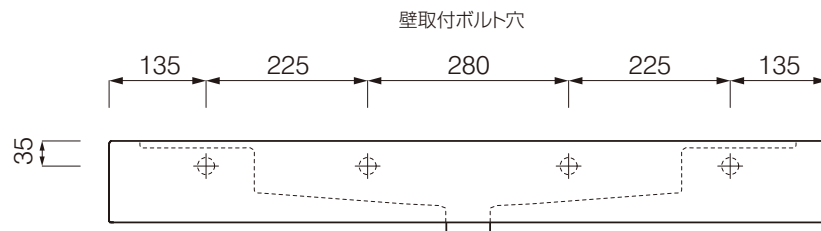

**cielo**  
handmade in Italy

※陶器製品は寸法公差が発生します。カウンター切り込みの際は必ず現物を合わせてご確認ください。

※壁面には50mm以上の補強材を入れてください。

※製品と接する部分には必ずコーキング処理を行ってください。

カウンター開口寸法:440×540

単位:mm

品名 オペラ 壁付け/カウンター置き型洗面器1000mm

品番 **CIE-OPC100/**

仕様

- 設置方法:壁付け・カウンター置き
- 水栓取付穴:1穴
- オーバーフロー付き
- 排水金具別途
- 取り付けボルト同梱
- 背面釉薬なし

重量 29.7kg

縮尺

-

**Hits**  
Sanitary Online Shop

●TEL 0120-65-1232 ●FAX 06-6532-1580  
hits@hiratatile.co.jp

単位:mm

品名 洗面器用取り付けボルト(同梱部材)

品番 **CIE-54/A(2セット)**

仕様 ・ナット×4 ・ワッシャー×4 ハンガーボルト×4 アンカープラグ×4 スペーサー×4

重量 - 縮尺 -

**Hits**  
Sanitary Online Shop

●TEL 0120-65-1232 ●FAX 06-6532-1580  
hits@hiratatile.co.jp