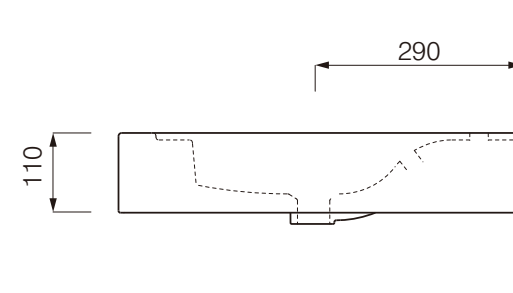

**cielo**  
handmade in Italy

※陶器製品は寸法公差が発生します。カウンター切り込みの際は必ず現物を合わせてご確認ください。

※壁面には50mm以上の補強材を入れてください。

※製品と接する部分には必ずコーキング処理を行ってください。

カウンター開口寸法:440×540

単位:mm

品名 オペラ 壁付け/カウンター置き型洗面器1000mm

品番 **CIE-OPC100/**

仕様

- 設置方法:壁付け・カウンター置き
- 水栓取付穴:1穴
- オーバーフロー付き
- 排水金具別途
- 取り付けボルト同梱
- 背面釉薬なし

重量 29.7kg

縮尺

-

**Hits**  
Sanitary Online Shop

●TEL 0120-65-1232 ●FAX 06-6532-1580  
hits@hiratatile.co.jp

単位:mm

品名 洗面器用取り付けボルト(同梱部材)

品番 **CIE-54/A(2セット)**

仕様 ・ナット×4 ・ワッシャー×4 ハンガーボルト×4 アンカープラグ×4 スペーサー×4

重量 - 縮尺 -

**Hits**  
Sanitary Online Shop

●TEL 0120-65-1232 ●FAX 06-6532-1580  
hits@hiratatile.co.jp