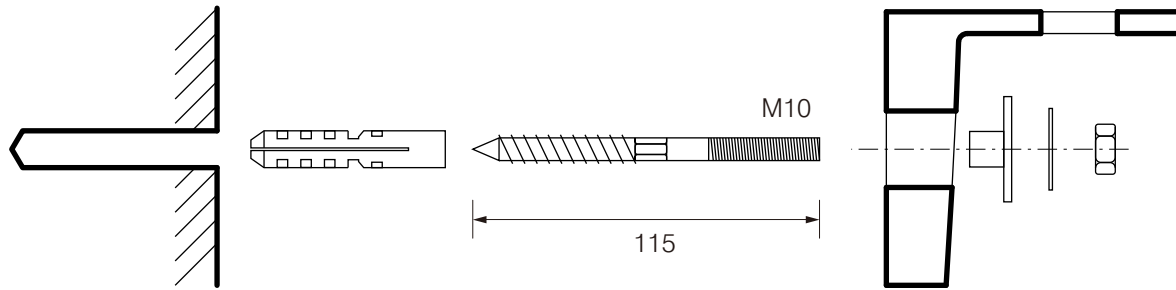

**cielo**  
handmade in Italy

※陶器製品は寸法公差が発生します。カウンター切り込みの際は必ず現物を合わせてご確認ください。

※壁面には50mm以上の補強材を入れてください。

※製品と接する部分には必ずコーキング処理を行ってください。

カウンター開口寸法:440×540

単位:mm

品名 オペラ 壁付け/カウンター置き型洗面器1000mm

品番 **CIE-OPC100/**

仕様

- 設置方法:壁付け・カウンター置き
- 水栓取付穴:1穴
- オーバーフロー付き
- 排水金具別途
- 取り付けボルト同梱
- 背面釉薬なし

重量 29.7kg

縮尺

-

**Hits**  
Sanitary Online Shop

●TEL 0120-65-1232 ●FAX 06-6532-1580  
hits@hiratatile.co.jp

単位:mm