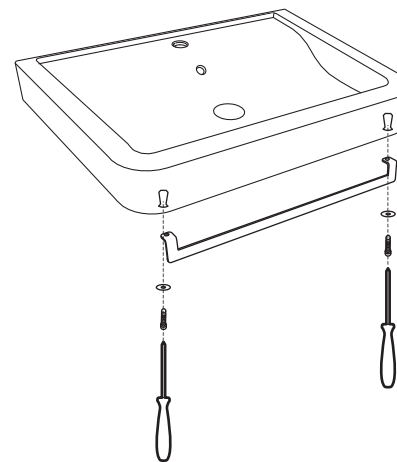

1. タオルレール取り付け穴にプラグを押し込んでください。

2. タオルレールを付属のビスとワッシャーで取り付けてください。

単位:mm

品名 タオルレール(CIE-OPLA70洗面器用)

品番 **CIE-OPPSF70**

仕様 ●クロムメッキ●ビス・プラグ・ワッシャー付き

重量 - 縮尺 -

**AQUA PiA** ●TEL 0120-65-1232●FAX 06-6532-1580  
ENJOY BATHROOM EXPERIENCE hits@hiratatile.co.jp