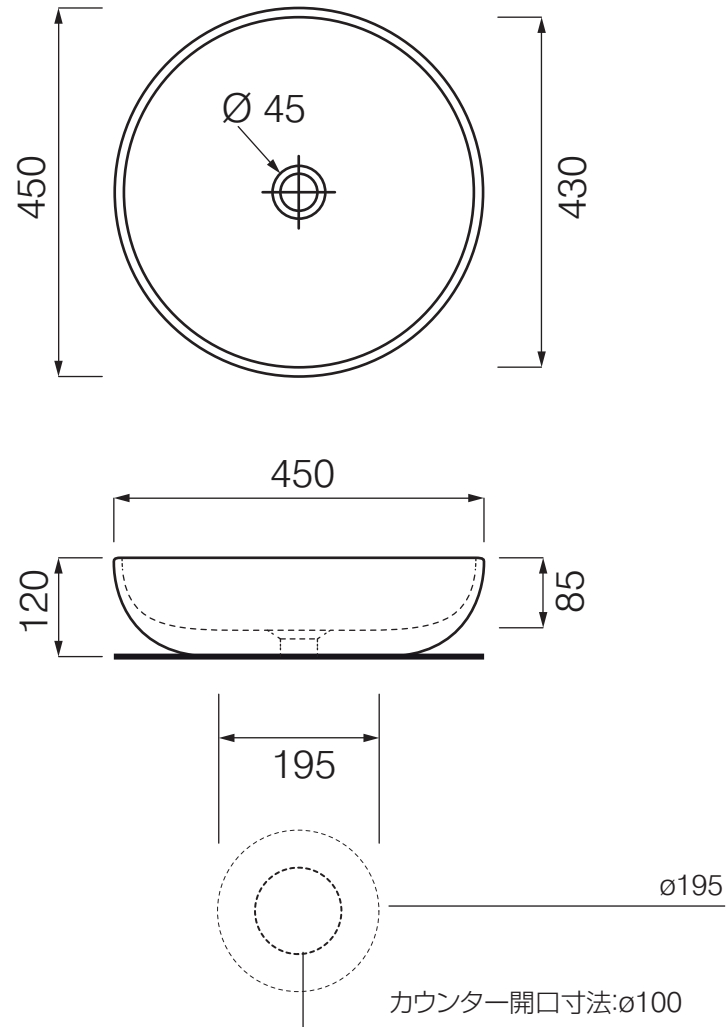

cielo
handmade in Italy

※陶器製品は寸法公差が発生します。カウンター切り込みの際は必ず現物を合わせてご確認ください。

※固定には、シリコンコーキング材等を手洗器とカウンターの接地面に塗布ください。

単位:mm

品名	シュイカウンター置き型洗面器450mm		品番	CIE-SHBA45/	
仕様	●設置方法:カウンター置き●水栓取付穴:なし●オーバーフローなし		重量	9kg	縮尺
	●排水金具別途				-
			Hits ●TEL 0120-65-1232●FAX 06-6532-1580 <small>Sanitary Online Shop</small> hits@hiratatile.co.jp		