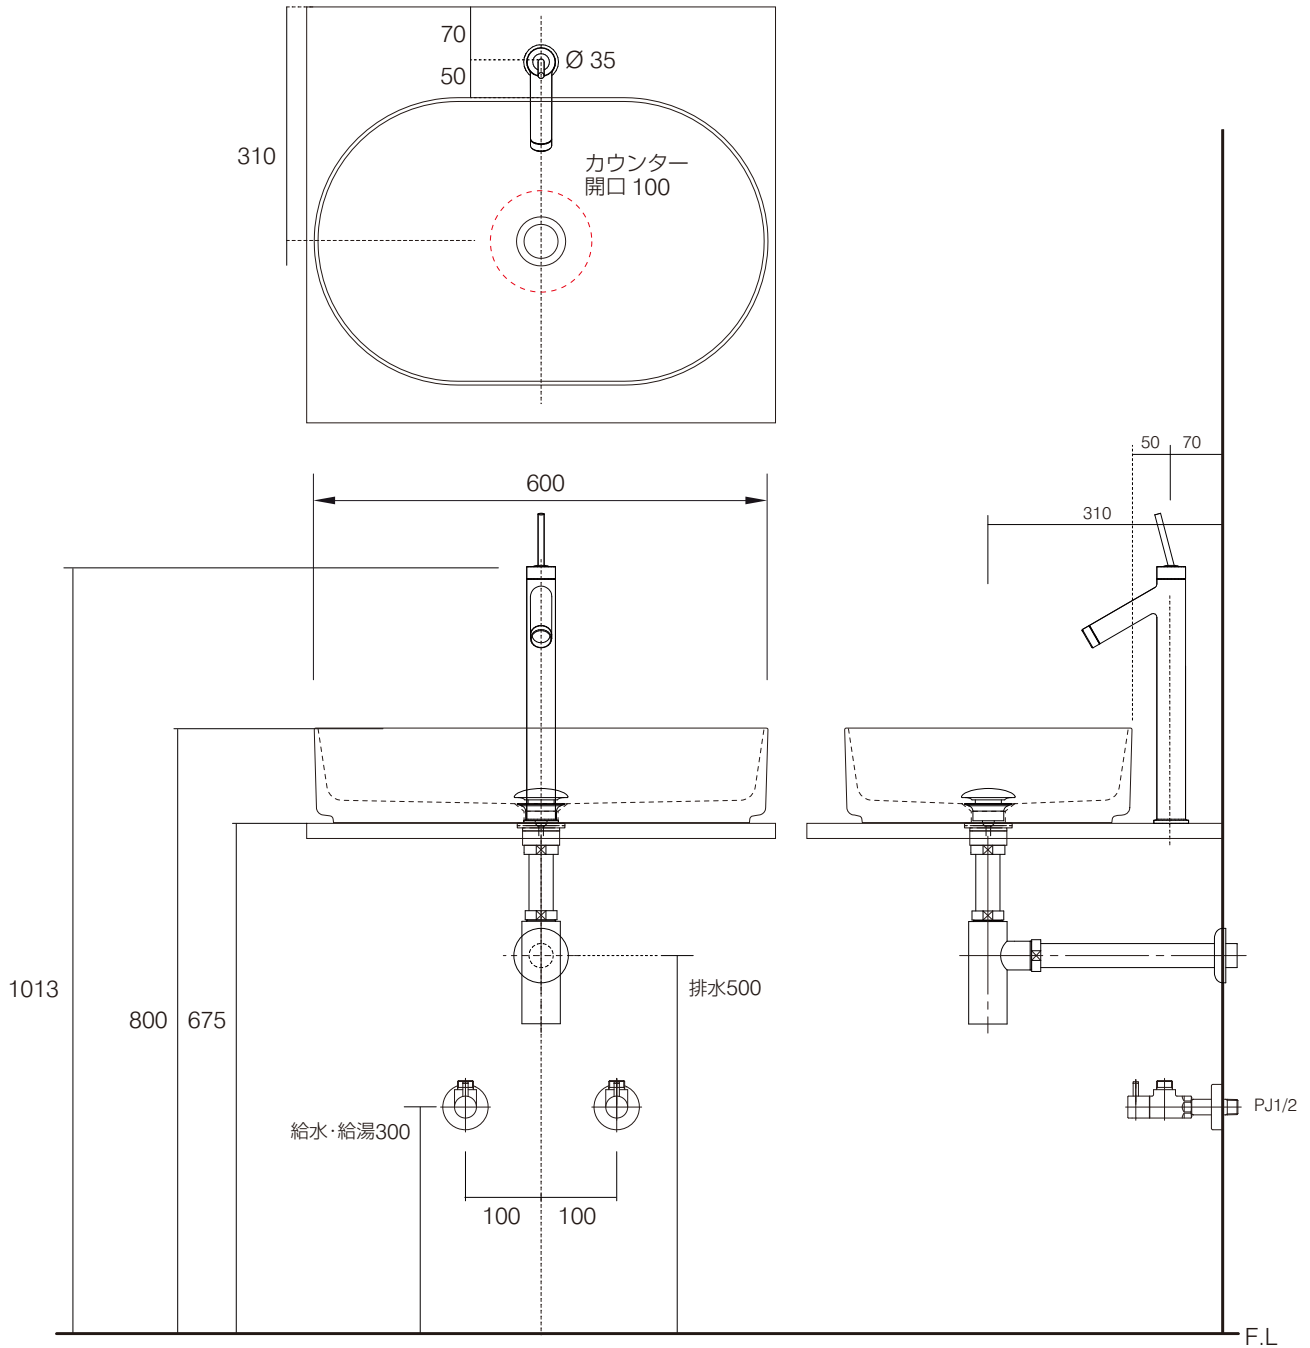

手洗器	CIE-SHCOLAO60/
排水目皿	PIL01N/
水栓金具	10129000
トラップ	AQ-STR
止水栓 1/2	AQ-2161S×2

CIE-SHCOLAO60-10129000/SS

AQUA Pi
ENJOY BATHROOM EXPERIENCE

手洗器	CIE-SHCOLAO60/
排水目皿	PIL01N/
水栓金具	10129000
トラップ	AQ-BTN
止水栓 1/2	AQ-2261F×2