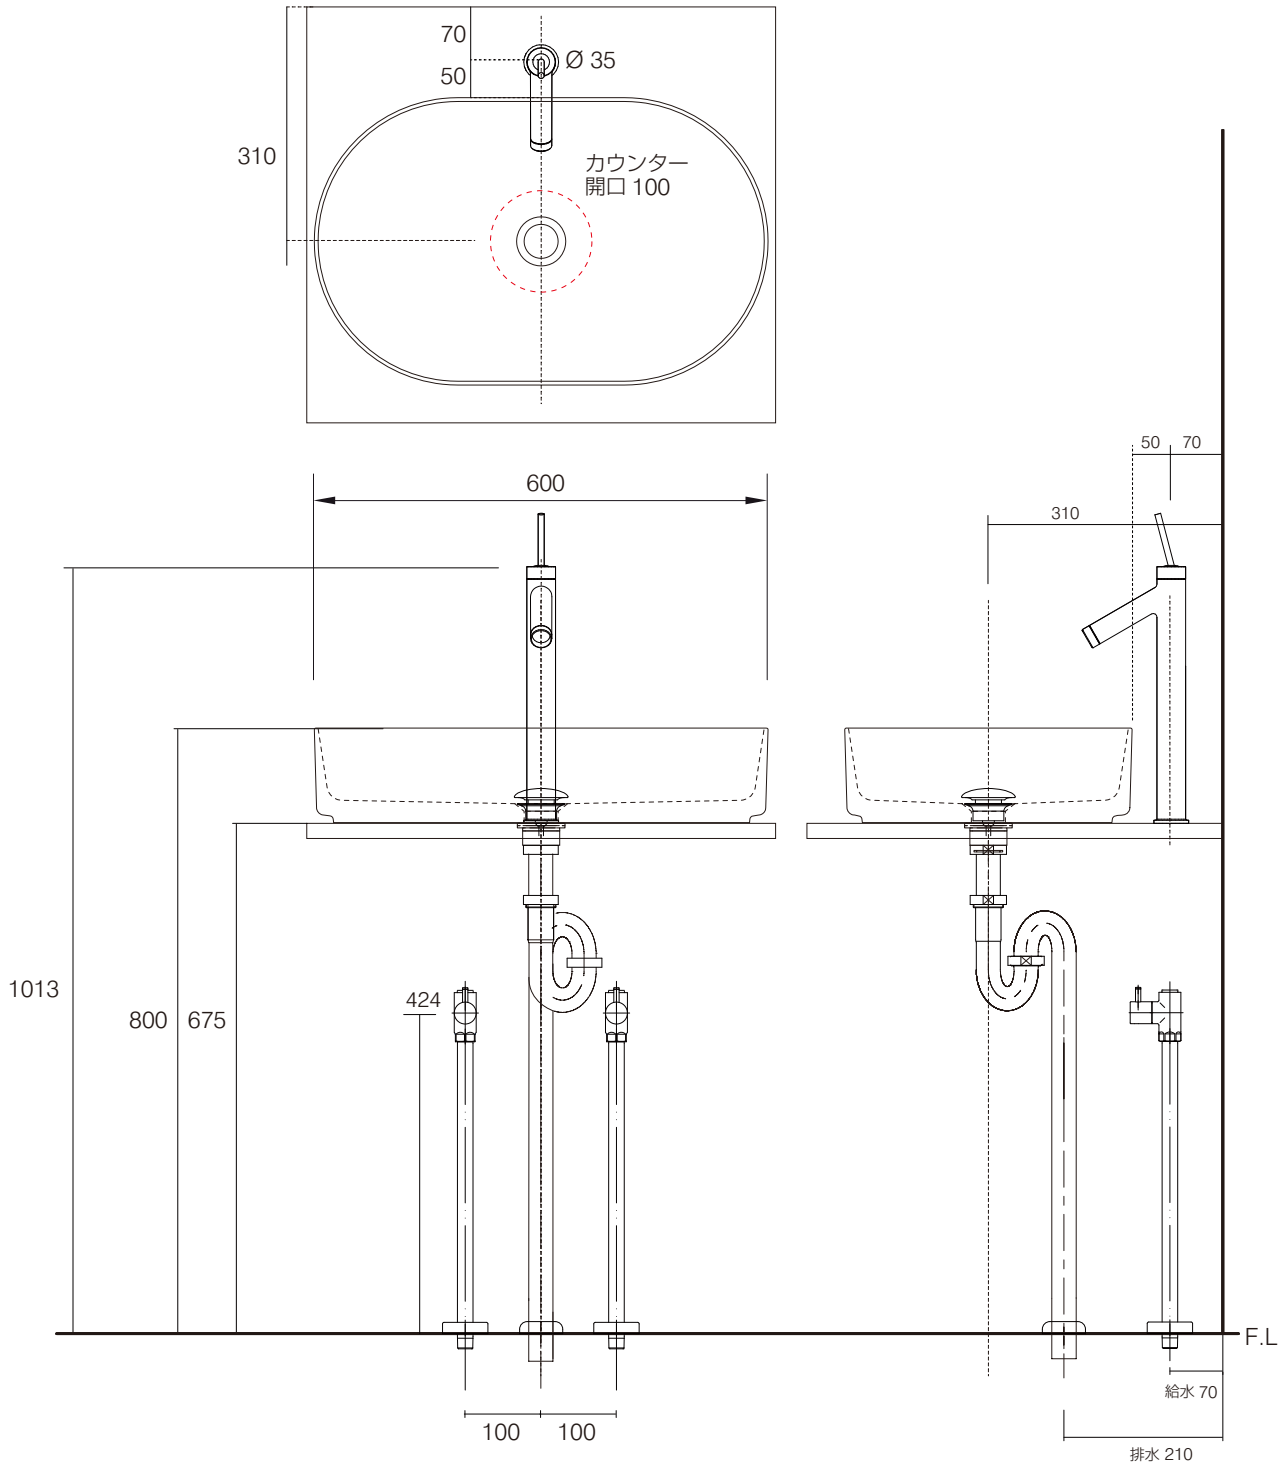

手洗器	CIE-SHCOLAO60/
排水目皿	PIL01N/
水栓金具	10129000
トラップ	AQ-STR
止水栓 1/2	AQ-2161S×2

CIE-SHCOLAO60-10129000/SS

AQUA Pi
ENJOY BATHROOM EXPERIENCE

手洗器	CIE-SHCOLAO60/
排水目皿	PIL01N/
水栓金具	10129000
トラップ	AQ-BTN
止水栓 1/2	AQ-2261F×2