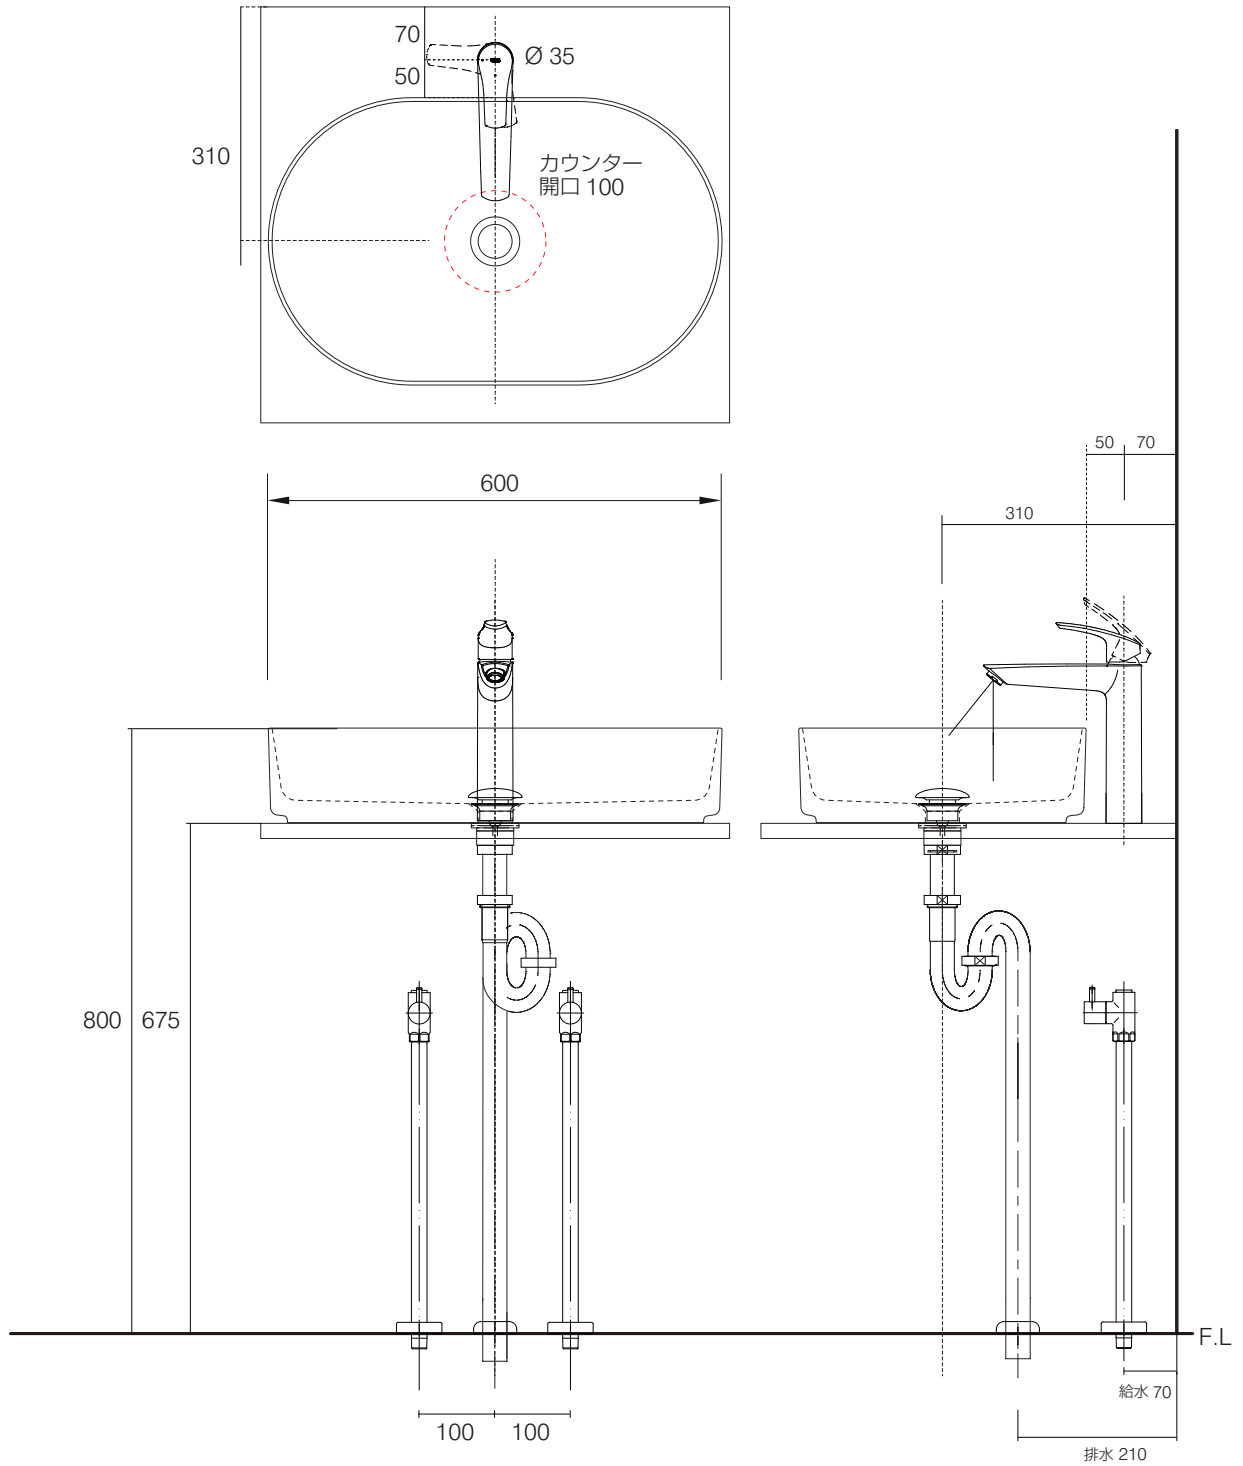

手洗器	CIE-SHCOLAO60/
排水目皿	CIE-PIL01N/
水栓金具	2438700J
トラップ	AQ-STR
止水栓 1/2	AQ-2161S×2

手洗器	CIE-SHCOLAO60/
排水目皿	CIE-PIL01N/
水栓金具	2438700J
トラップ	AQ-BTN
止水栓 1/2	AQ-2261F×2