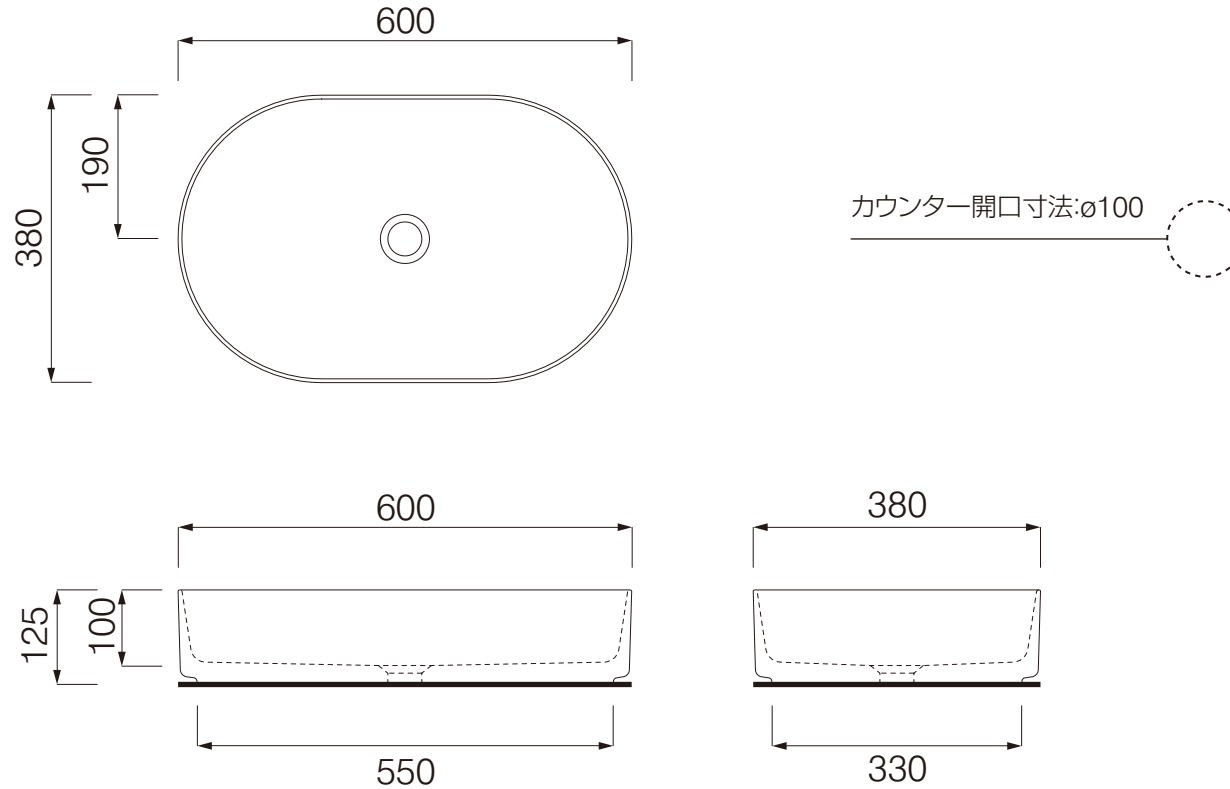

**cielo**  
handmade in Italy

※陶器製品は寸法公差が発生します。  
カウンター切り込みの際は必ず現物を合わせてご確認ください。  
※固定には、シリコンコーキング材等を手洗器と  
カウンターの接地面に塗布ください。

単位:mm

品名 シュイコンフォート カウンター置き型手洗器600mm

品番 **CIE-SHCOLAO60/**

仕様 ●設置方法:カウンター置き●水栓取付穴:なし●オーバーフローなし  
●排水金具別途