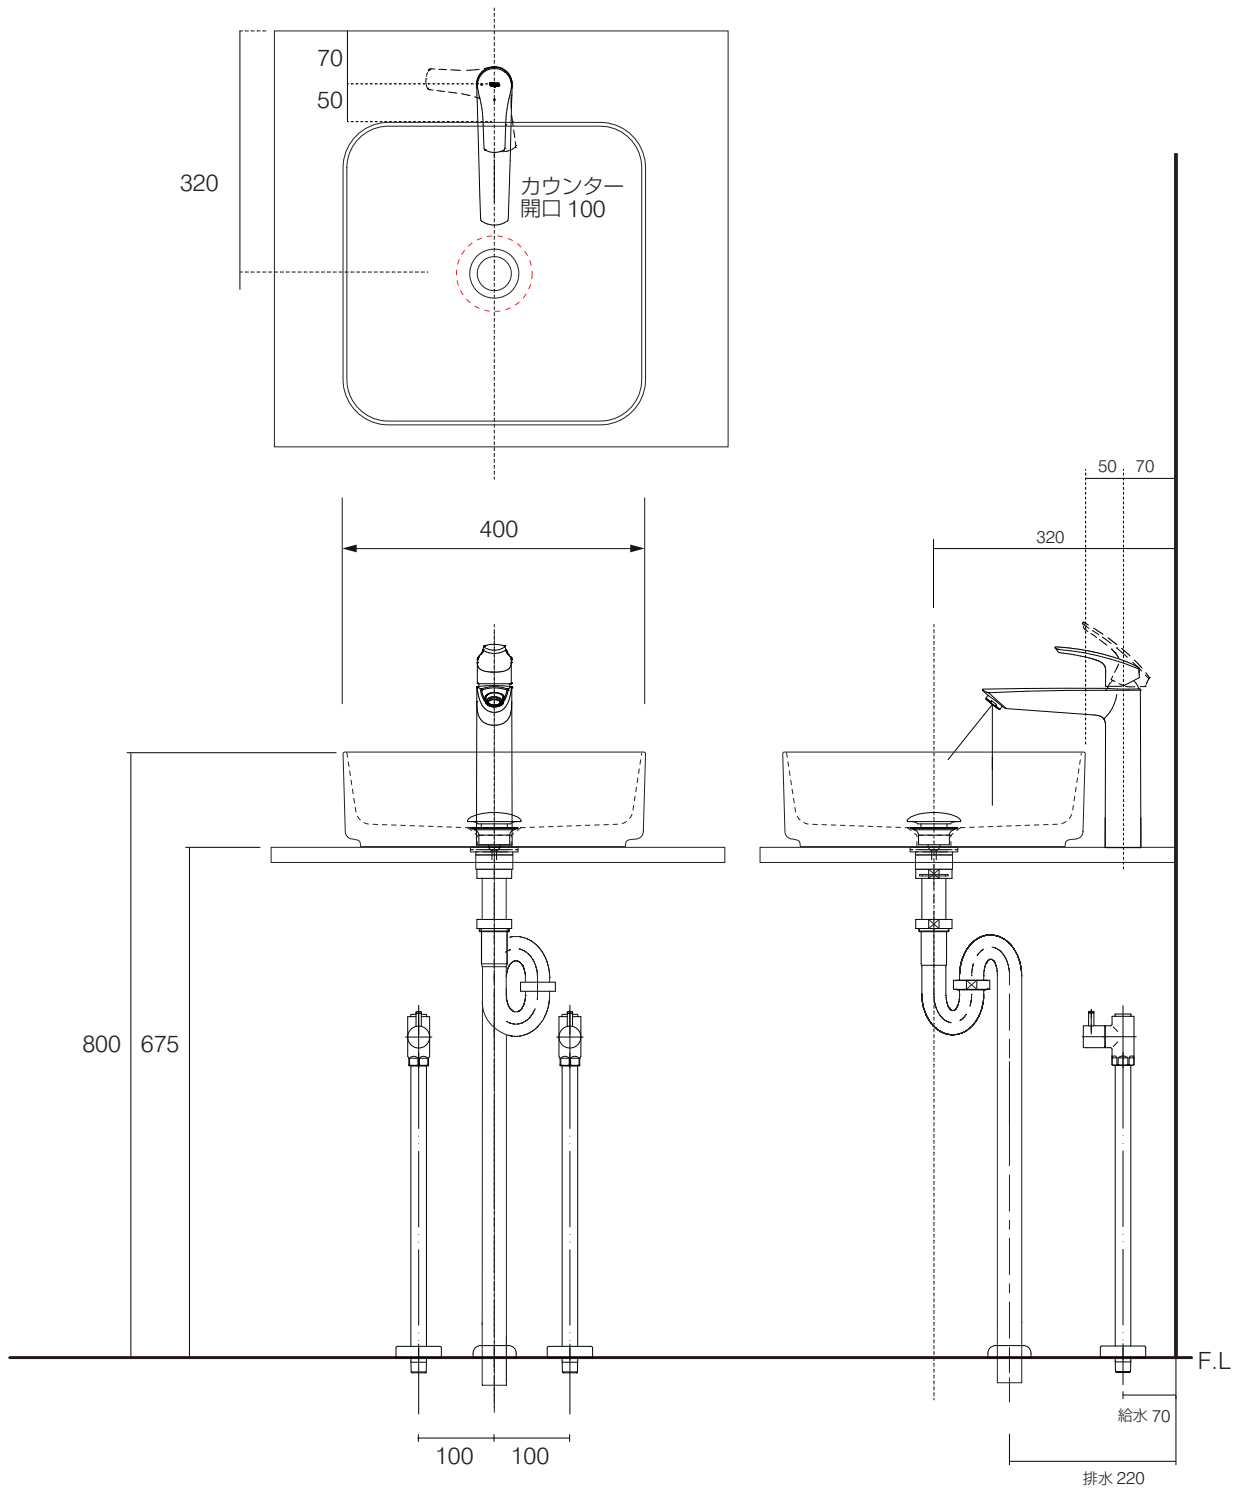

手洗器	CIE-SHCOLAQ40/
排水目皿	CIE-PIL01N/
水栓金具	2438700J
トラップ	AQ-STR (32mm)
止水栓 1/2	AQ-2161S×2

手洗器	CIE-SHCOLAQ40/
排水目皿	CIE-PIL01N/
水栓金具	2438700J
トラップ	AQ-BTN
止水栓 1/2	AQ-2261F×2