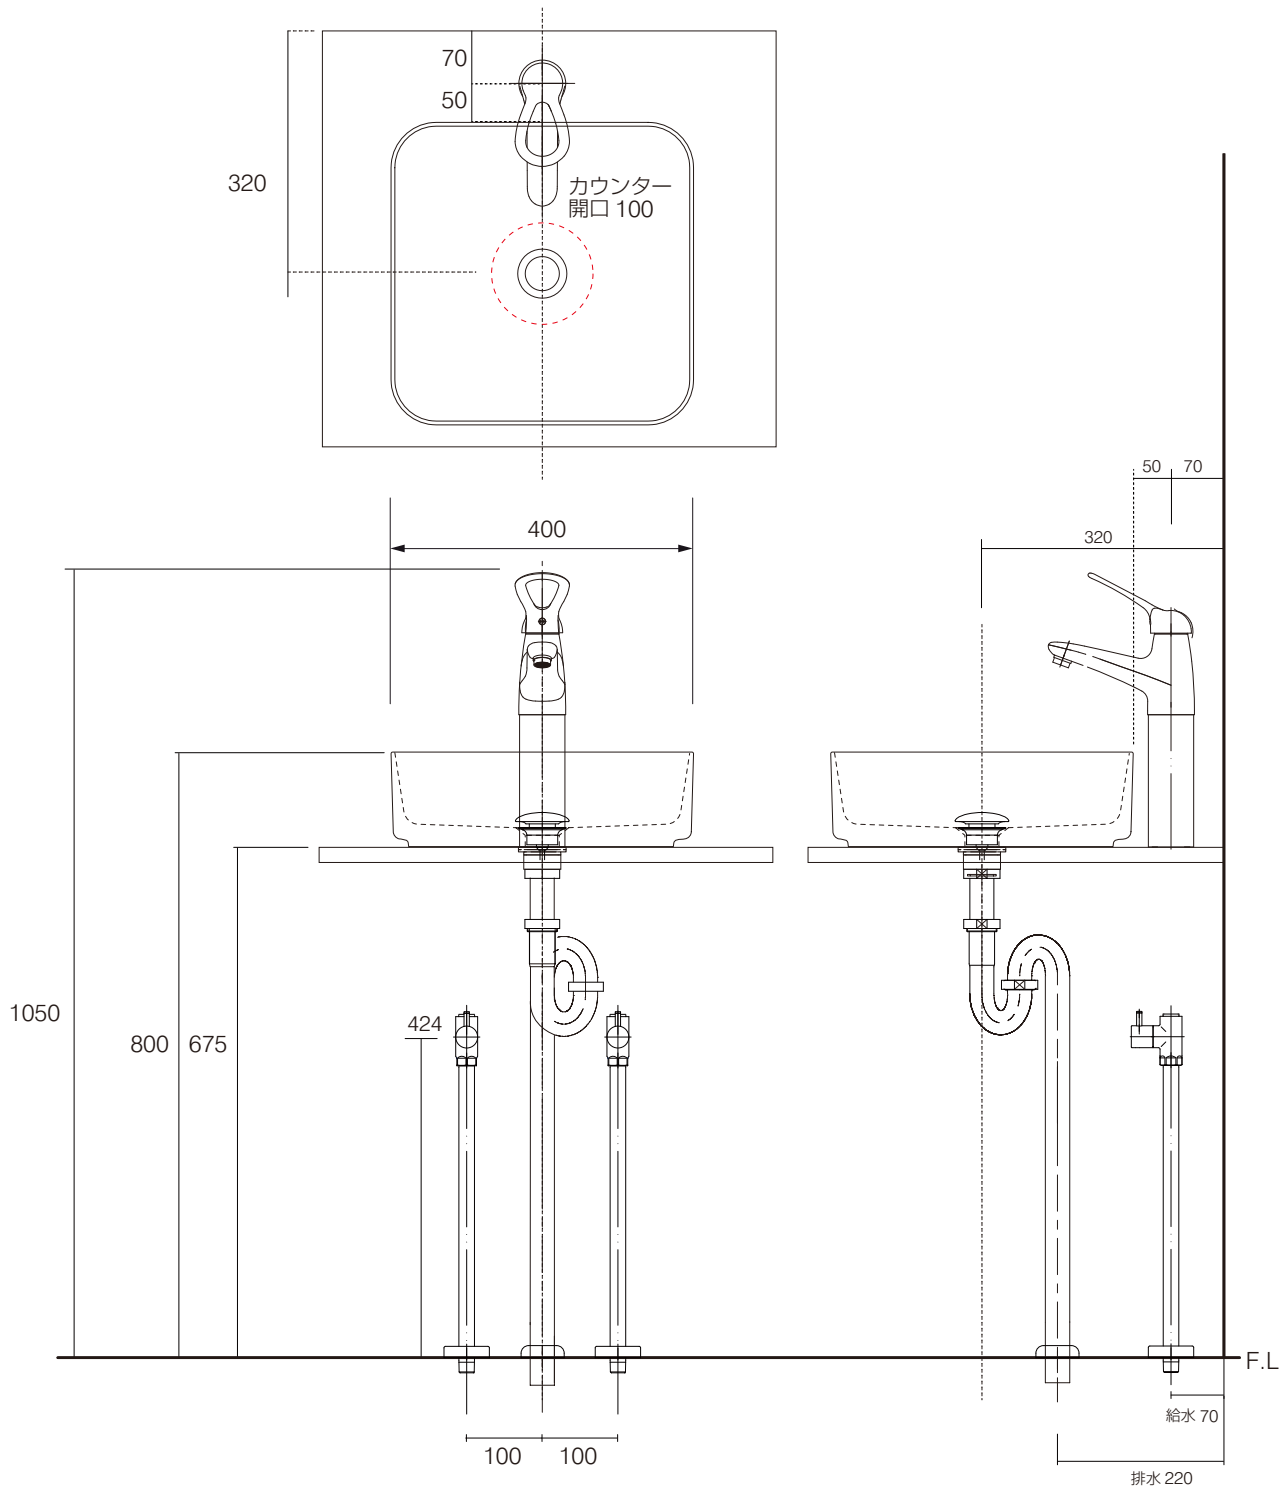

手洗器	CIE-SHCOLAQ40/
排水目皿	PIL01N/
水栓金具	HITS-K4770NJV-2T-13
トラップ	AQ-STR (32mm)
止水栓 1/2	AQ-2161S×2

CIE-SHCOLAQ40-HITS-K4770NJV-2T-13/SS

**AQUA*Pi*A**  
ENJOY BATHROOM EXPERIENCE

手洗器	CIE-SHCOLAQ40/
排水目皿	PIL01N/
水栓金具	HITS-K4770NJV-2T-13
トラップ	AQ-BTN
止水栓 1/2	AQ-2261F×2