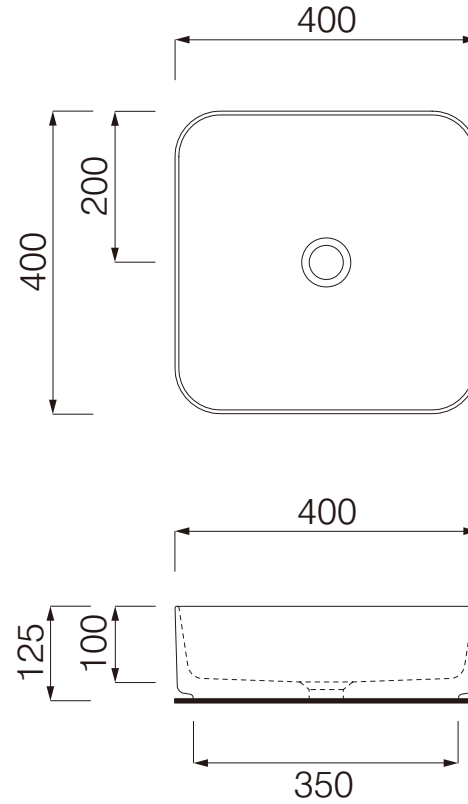

cielo
handmade in Italy

※陶器製品は寸法公差が発生します。
カウンター切り込みの際は必ず現物を合わせてご確認ください。
※固定には、シリコンコーキング材等を手洗器と
カウンターの接地面に塗布ください。

カウンター開口寸法:φ100

単位:mm

品名 シュイコンフォート カウンター置き型手洗器400mm

品番 **CIE-SHCOLAQ40/**

仕様 ●設置方法:カウンター置き●水栓取付穴:なし●オーバーフローなし
●排水金具別途

重量 - 縮尺 -

Hits
Sanitary Online Shop

●TEL 0120-65-1232●FAX 06-6532-1580
hits@hiratatile.co.jp