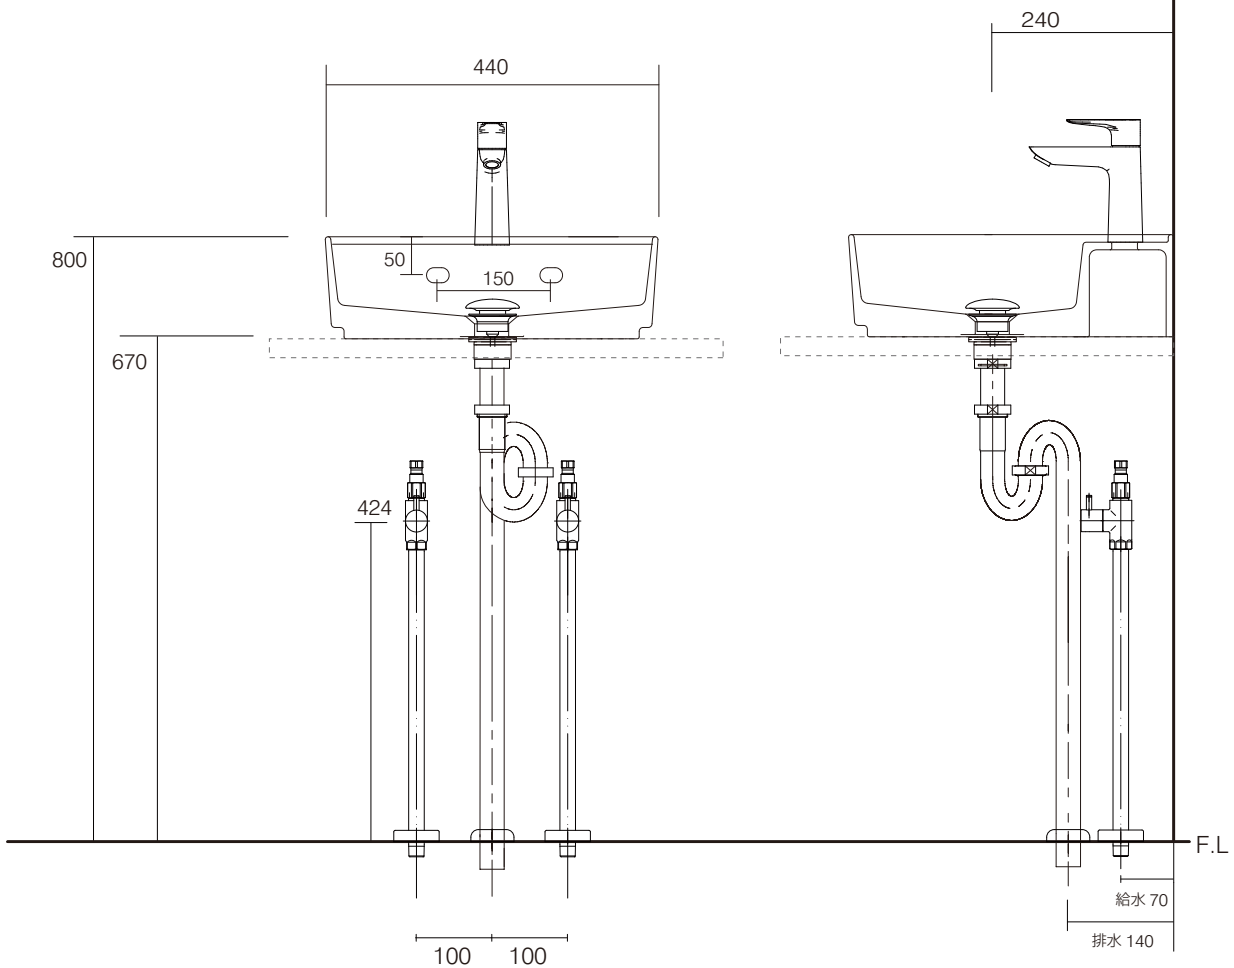

手洗器	CIE-SHCOLAQF44/
排水目皿	CIE-PIL01N
水栓金具	71714000
トラップ	AQ-STR (32mm)
止水栓 1/2	AQ-2161S×2

カウンター開口寸法：120×300

カウンター置き時においても
背面は壁に付けてください。

CIE-SHCOLAQF44-71714000/SS

AQUA PiA
ENJOY BATHROOM EXPERIENCE

手洗器	CIE-SHCOLAQF44/
排水目皿	CIE-PIL01N
水栓金具	71714000
トラップ	AQ-BTN
止水栓 1/2	AQ-2261F×2

カウンター開口寸法：120×300

カウンター置き時においても
背面は壁に付けてください。