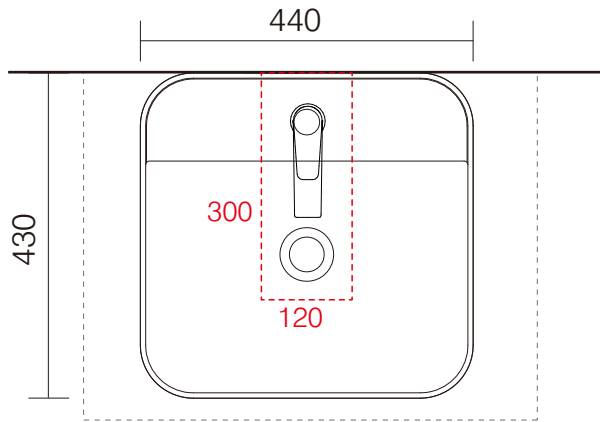

手洗器	CIE-SHCOLAQF44/
排水目皿	CIE-PIL01N
水栓金具	71714000
トラップ	AQ-STR (32mm)
止水栓 1/2	AQ-2161S×2

カウンター開口寸法：120×300

カウンター置き時においても
背面は壁に付けてください。

CIE-SHCOLAQF44-71714000/SS

AQUA PiA
ENJOY BATHROOM EXPERIENCE

手洗器	CIE-SHCOLAQF44/
排水目皿	CIE-PIL01N
水栓金具	71714000
トラップ	AQ-BTN
止水栓 1/2	AQ-2261F×2

カウンター開口寸法：120×300

カウンター置き時においても
背面は壁に付けてください。