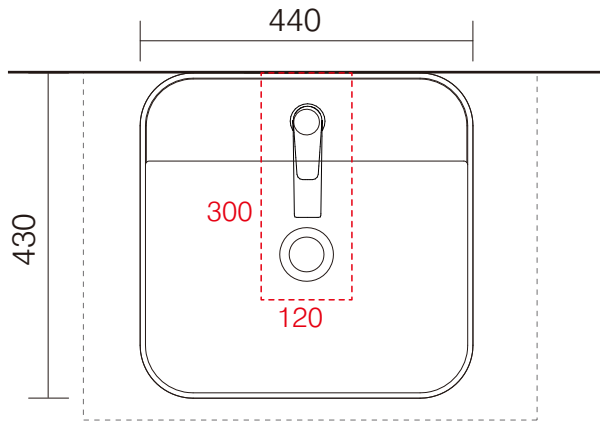

手洗器	CIE-SHCOLAQF44/
排水目皿	CIE-PIL01N
水栓金具	71714000
トラップ	AQ-STR (32mm)
止水栓 1/2	AQ-2161S×2

カウンター開口寸法：120×300

カウンター置き時においても
背面は壁に付けてください。

CIE-SHCOLAQF44-71714000/SS

AQUA PiA
ENJOY BATHROOM EXPERIENCE

手洗器	CIE-SHCOLAQF44/
排水目皿	CIE-PIL01N
水栓金具	71714000
トラップ	AQ-BTN
止水栓 1/2	AQ-2261F×2

カウンター開口寸法：120×300

カウンター置き時においても
背面は壁に付けてください。