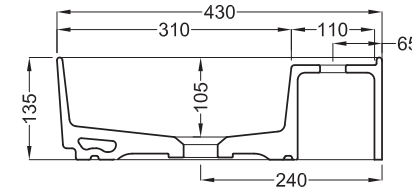

cielo

handmade in Italy

※陶器製品は寸法公差が発生します。カウンター切り込みの際は必ず現物を合わせてご確認ください。

※製品と接する部分には必ずコーキング処理を行ってください。

カウンター開口寸法：120×300

A - A SECTION

B - B SECTION

FRONT

SIDE

単位:mm

品名 シュイコンフォート 壁付け・カウンター置き型洗面器440mm 1穴タイプ

品番 **CIE-SHCOLAQF44/**

仕様

- 設置方法:壁付け・カウンター置き●水栓取付穴:1穴●オーバーフローなし
- 排水金具別途●背面釉薬なし

重量

-

縮尺

1/10

AQUAPiA
ENJOY BATHROOM EXPERIENCE

●TEL 0120-65-1232●FAX 06-6532-1580
hits@hiratatile.co.jp

単位:mm

品名 洗面器用取り付けボルト(同梱部材)

品番 **CIE-54/A**

仕様 ・ナット×2 ・ワッシャー×2 ハンガーボルト×2 アンカープラグ×2 スペーサー×2