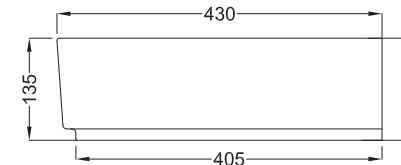

cielo

handmade in Italy

※陶器製品は寸法公差が発生します。カウンター切り込みの際は必ず現物を合わせてご確認ください。

※製品と接する部分には必ずコーキング処理を行ってください。

カウンター開口寸法：120×300

A - A SECTION

B - B SECTION

FRONT

SIDE

単位:mm

品名 シュイコンフォート 壁付け・カウンター置き型洗面器440mm 1穴タイプ

品番 **CIE-SHCOLAQF44/**

仕様

- 設置方法:壁付け・カウンター置き●水栓取付穴:1穴●オーバーフローなし
- 排水金具別途●背面釉薬なし

重量

-