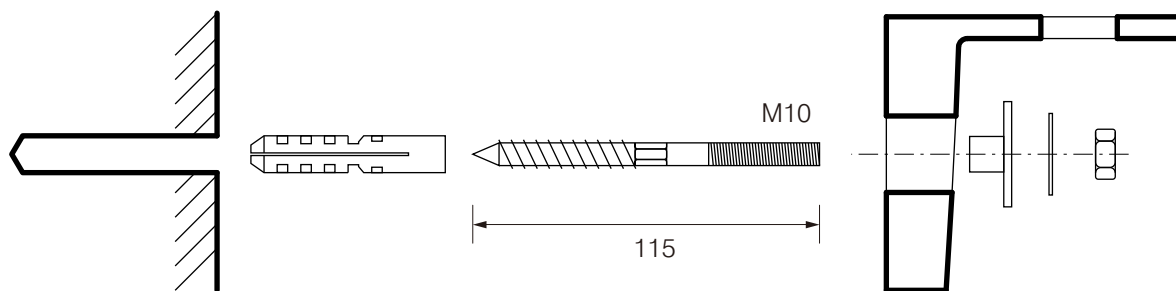

cielo

handmade in Italy

※陶器製品は寸法公差が発生します。カウンター切り込みの際は必ず現物を合わせてご確認ください。

※製品と接する部分には必ずコーキング処理を行ってください。

カウンター開口寸法：120×300

A - A SECTION

B - B SECTION

FRONT

SIDE

単位:mm

品名 シュイコンフォート 壁付け・カウンター置き型洗面器440mm 1穴タイプ

品番 **CIE-SHCOLAQF44/**

仕様

- 設置方法:壁付け・カウンター置き●水栓取付穴:1穴●オーバーフローなし
- 排水金具別途●背面釉薬なし

重量

-

縮尺

1/10

AQUAPiA
ENJOY BATHROOM EXPERIENCE

●TEL 0120-65-1232●FAX 06-6532-1580
hits@hiratatile.co.jp

単位:mm

品名 洗面器用取り付けボルト(同梱部材)

品番 **CIE-54/A**

仕様 ・ナット×2 ・ワッシャー×2 ハンガーボルト×2 アンカープラグ×2 スペーサー×2