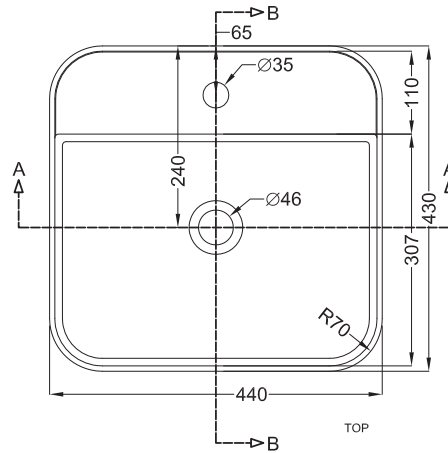

cielo

handmade in Italy

※陶器製品は寸法公差が発生します。カウンター切り込みの際は必ず現物を合わせてご確認ください。

※製品と接する部分には必ずコーキング処理を行ってください。

カウンター開口寸法：120×300

A - A SECTION

B - B SECTION

FRONT

SIDE

単位:mm

品名 シュイコンフォート 壁付け・カウンター置き型洗面器440mm 1穴タイプ

品番 **CIE-SHCOLAQF44/**

仕様

- 設置方法:壁付け・カウンター置き●水栓取付穴:1穴●オーバーフローなし
- 排水金具別途●背面釉薬なし

重量

-

縮尺

1/10

AQUAPiA
ENJOY BATHROOM EXPERIENCE

●TEL 0120-65-1232●FAX 06-6532-1580
hits@hiratatile.co.jp

単位:mm

品名 洗面器用取り付けボルト(同梱部材)

品番 **CIE-54/A**

仕様 ・ナット×2 ・ワッシャー×2 ハンガーボルト×2 アンカープラグ×2 スペーサー×2