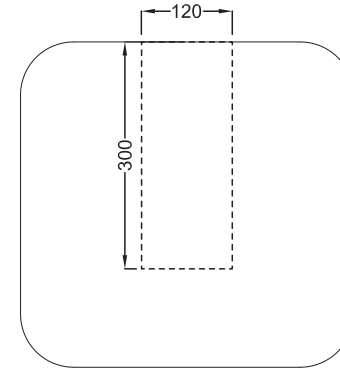

cielo

handmade in Italy

※陶器製品は寸法公差が発生します。カウンター切り込みの際は必ず現物を合わせてご確認ください。

※製品と接する部分には必ずコーキング処理を行ってください。

カウンター開口寸法：120×300

A - A SECTION

B - B SECTION

FRONT

SIDE

単位:mm

品名 シュイコンフォート 壁付け・カウンター置き型洗面器440mm 1穴タイプ

品番 **CIE-SHCOLAQF44/**

仕様

- 設置方法:壁付け・カウンター置き●水栓取付穴:1穴●オーバーフローなし
- 排水金具別途●背面釉薬なし

重量

-

縮尺

1/10

AQUAPiA
ENJOY BATHROOM EXPERIENCE

●TEL 0120-65-1232●FAX 06-6532-1580
hits@hiratatile.co.jp

単位:mm

品名 洗面器用取り付けボルト(同梱部材)

品番 **CIE-54/A**

仕様 ・ナット×2 ・ワッシャー×2 ハンガーボルト×2 アンカープラグ×2 スペーサー×2