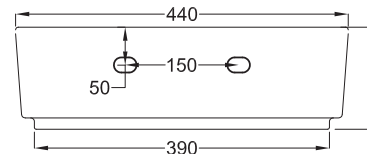

cielo

handmade in Italy

※陶器製品は寸法公差が発生します。カウンター切り込みの際は必ず現物を合わせてご確認ください。

※製品と接する部分には必ずコーキング処理を行ってください。

カウンター開口寸法：120×300

A - A SECTION

B - B SECTION

FRONT

SIDE

単位:mm

品名 シュイコンフォート 壁付け・カウンター置き型洗面器440mm 1穴タイプ

品番 **CIE-SHCOLAQF44/**

仕様

- 設置方法:壁付け・カウンター置き●水栓取付穴:1穴●オーバーフローなし
- 排水金具別途●背面釉薬なし

重量

-

縮尺

1/10

AQUAPiA
ENJOY BATHROOM EXPERIENCE

●TEL 0120-65-1232●FAX 06-6532-1580
hits@hiratatile.co.jp

単位:mm

品名 洗面器用取り付けボルト(同梱部材)

品番 **CIE-54/A**

仕様 ・ナット×2 ・ワッシャー×2 ハンガーボルト×2 アンカープラグ×2 スペーサー×2