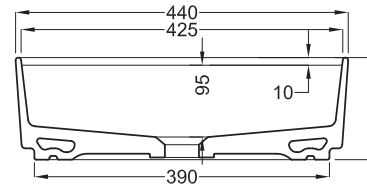

cielo

handmade in Italy

※陶器製品は寸法公差が発生します。カウンター切り込みの際は必ず現物を合わせてご確認ください。

※製品と接する部分には必ずコーキング処理を行ってください。

カウンター開口寸法：120×300

A - A SECTION

B - B SECTION

FRONT

SIDE

単位:mm

品名 シュイコンフォート 壁付け・カウンター置き型洗面器440mm 1穴タイプ

品番 **CIE-SHCOLAQF44/**

仕様

- 設置方法:壁付け・カウンター置き●水栓取付穴:1穴●オーバーフローなし
- 排水金具別途●背面釉薬なし

重量

-

縮尺

1/10

AQUAPiA
ENJOY BATHROOM EXPERIENCE

●TEL 0120-65-1232●FAX 06-6532-1580
hits@hiratatile.co.jp

単位:mm

品名 洗面器用取り付けボルト(同梱部材)

品番 **CIE-54/A**

仕様 ・ナット×2 ・ワッシャー×2 ハンガーボルト×2 アンカープラグ×2 スペーサー×2