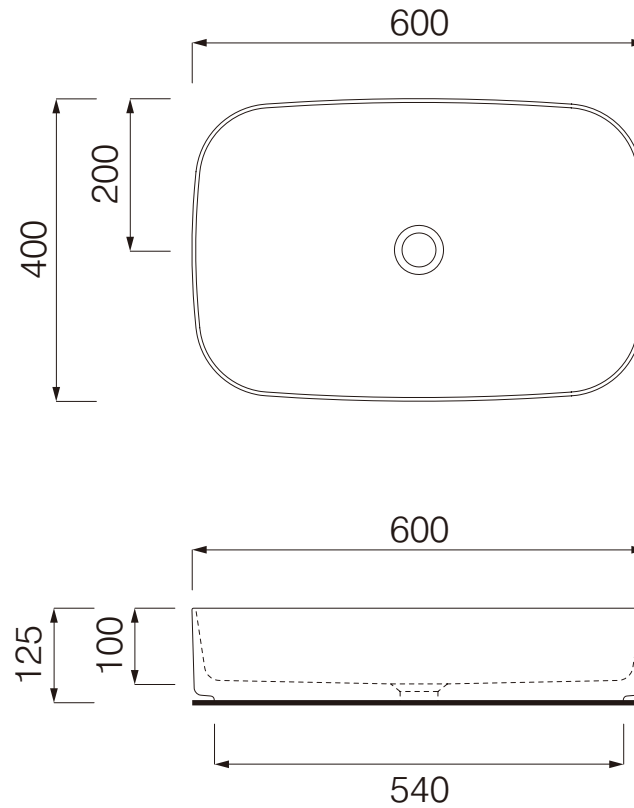

cielo
handmade in Italy

※陶器製品は寸法公差が発生します。
カウンター切り込みの際は必ず現物を合わせてご確認ください。
※固定には、シリコンコーキング材等を手洗器と
カウンターの接地面に塗布ください。

カウンター開口寸法:φ100

単位:mm

品名 シュイコンフォート カウンター置き型手洗器600mm

品番 **CIE-SHCOLAR60/**

仕様 ●設置方法:カウンター置き●水栓取付穴:なし●オーバーフローなし
●排水金具別途