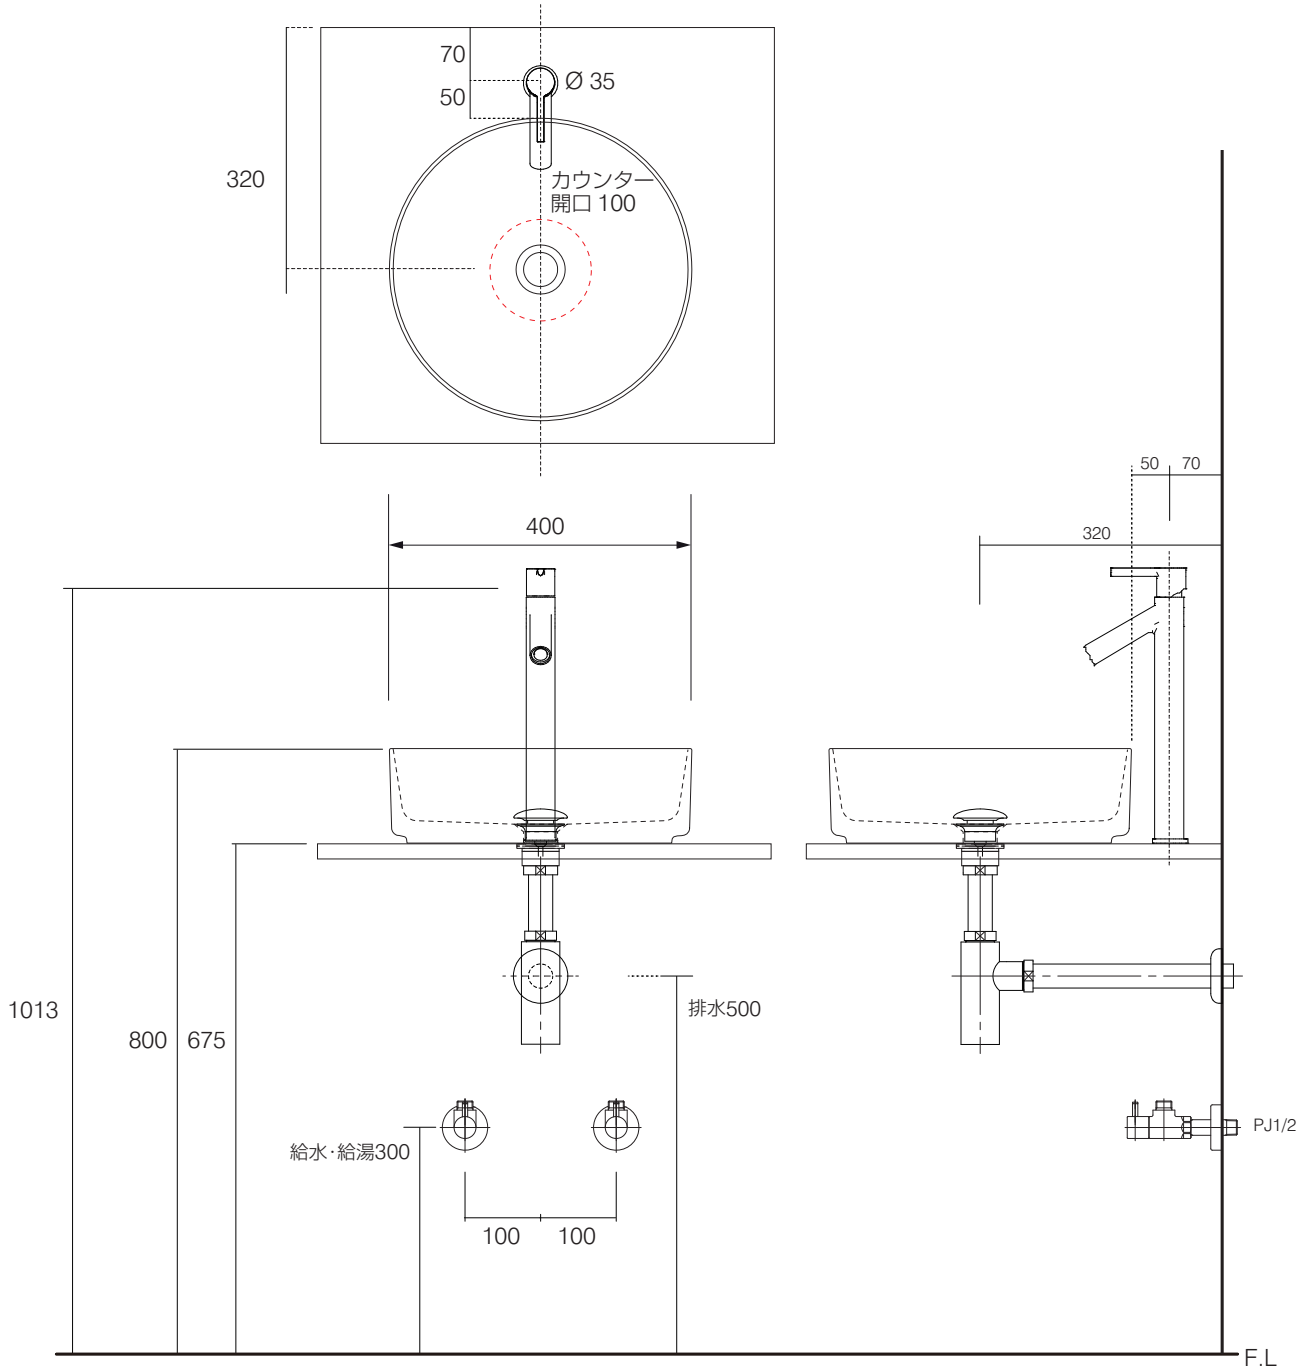

手洗器	CIE-SHCOLAT40/
排水目皿	PIL01N/
水栓金具	10103000
トラップ	AQ-STR (32mm)
止水栓 1/2	AQ-2161S×2

CIE-SHCOLAT40-10103000/SS

AQUAPiA
ENJOY BATHROOM EXPERIENCE

手洗器	CIE-SHCOLAT40/
排水目皿	PIL01N/
水栓金具	10103000
トラップ	AQ-BTN
止水栓 1/2	AQ-2261F×2