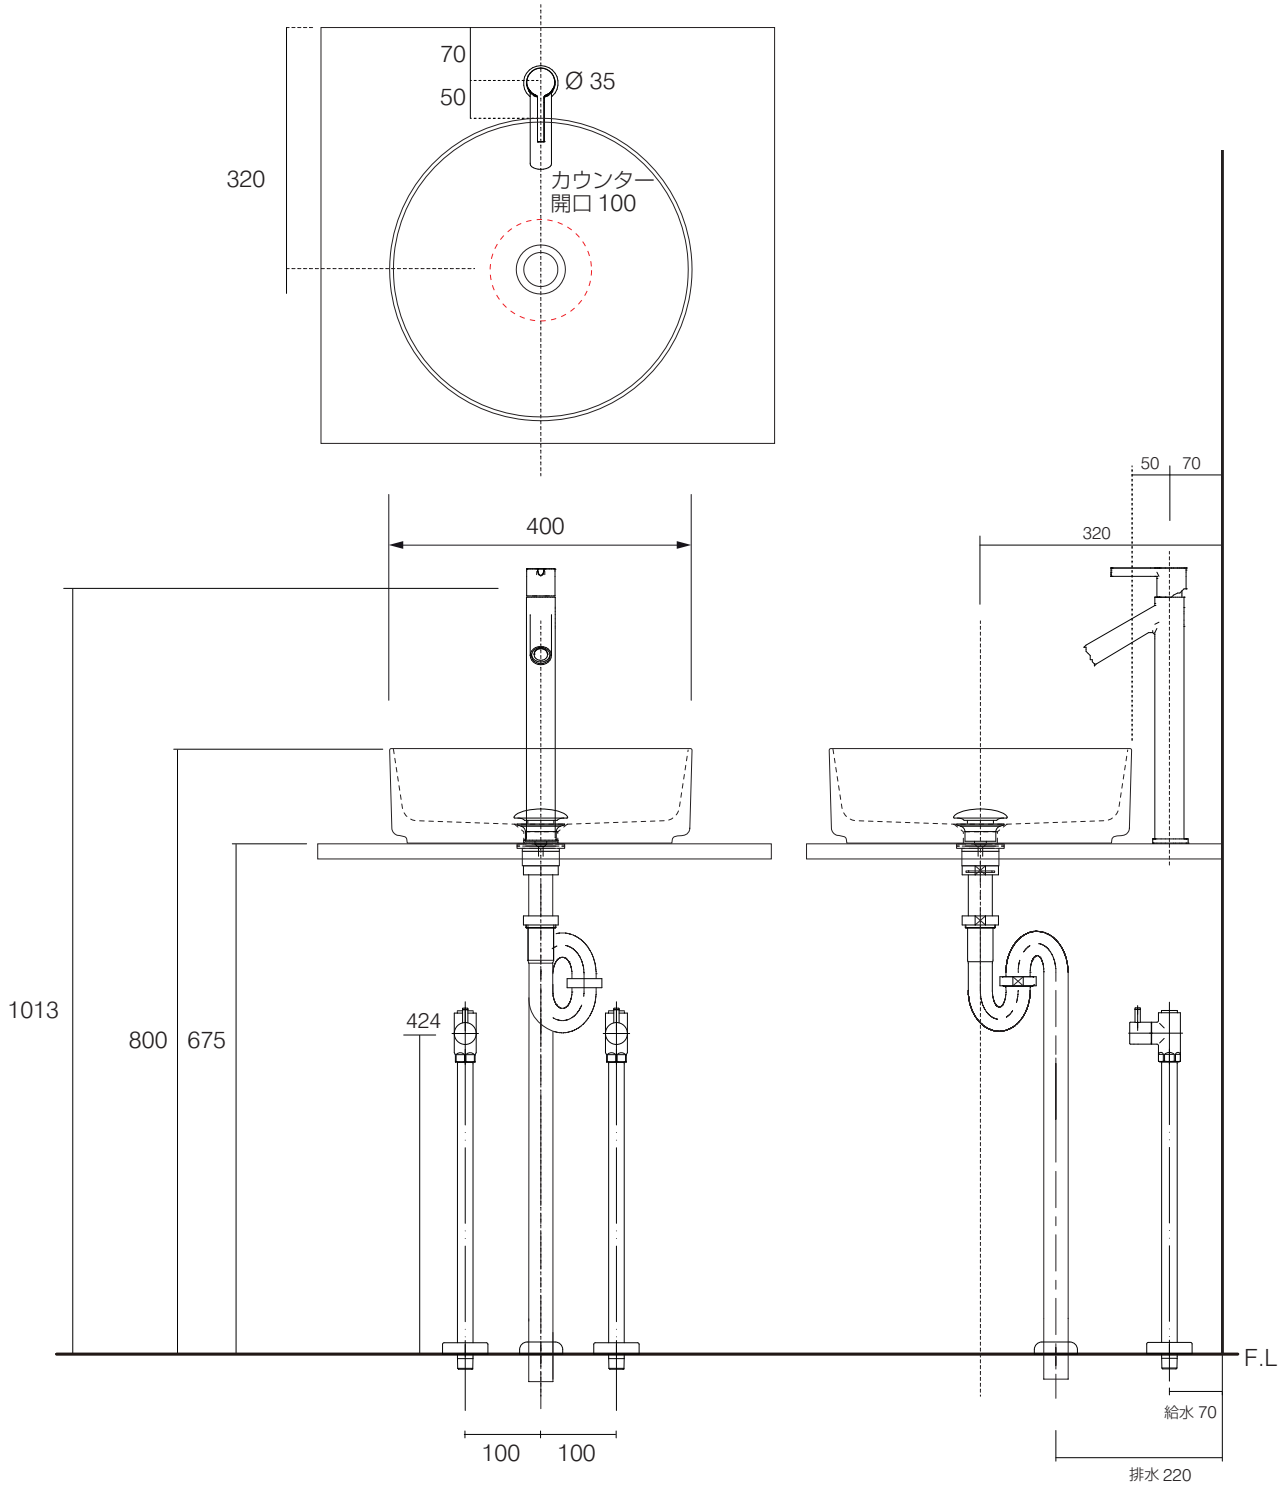

手洗器	CIE-SHCOLAT40/
排水目皿	PIL01N/
水栓金具	10103000
トラップ	AQ-STR (32mm)
止水栓 1/2	AQ-2161S×2

CIE-SHCOLAT40-10103000/SS

AQUAPiA
ENJOY BATHROOM EXPERIENCE

手洗器	CIE-SHCOLAT40/
排水目皿	PIL01N/
水栓金具	10103000
トラップ	AQ-BTN
止水栓 1/2	AQ-2261F×2