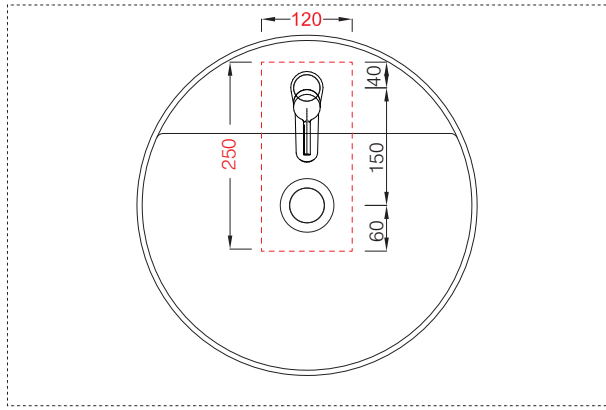

手洗器	CIE-SHCOLATF45
排水目皿	PIL01N/
水栓金具	72014000
トラップ	AQ-STR
止水栓 1/2	AQ-2161S×2

カウンター開口寸法：120×250

CIE-SHCOLATF45-72014000/SS

**AQUAPiA**  
ENJOY BATHROOM EXPERIENCE

手洗器	CIE-SHCOLATF45
排水目皿	PIL01N/
水栓金具	72014000
トラップ	AQ-BTN
止水栓 1/2	AQ-2261F×2

カウンター開口寸法：120×250

CIE-SHCOLATF45-72014000/BF

**AQUAPiA**  
ENJOY BATHROOM EXPERIENCE