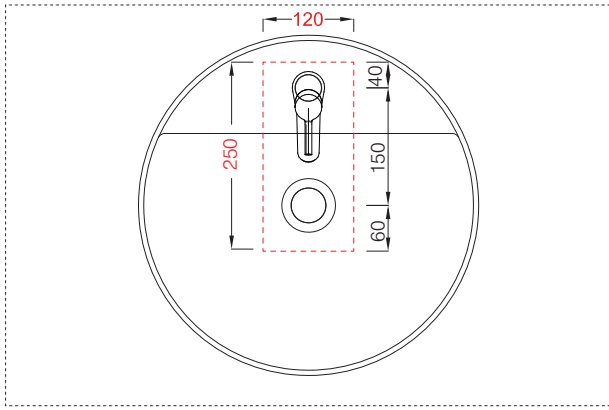

手洗器	CIE-SHCOLATF45
排水目皿	PIL01N/
水栓金具	72014000
トラップ	AQ-STR
止水栓 1/2	AQ-2161S×2

カウンター開口寸法：120×250

CIE-SHCOLATF45-72014000/SS

**AQUAPiA**  
ENJOY BATHROOM EXPERIENCE

手洗器	CIE-SHCOLATF45
排水目皿	PIL01N/
水栓金具	72014000
トラップ	AQ-BTN
止水栓 1/2	AQ-2261F×2

カウンター開口寸法：120×250

CIE-SHCOLATF45-72014000/BF

**AQUAPiA**  
ENJOY BATHROOM EXPERIENCE