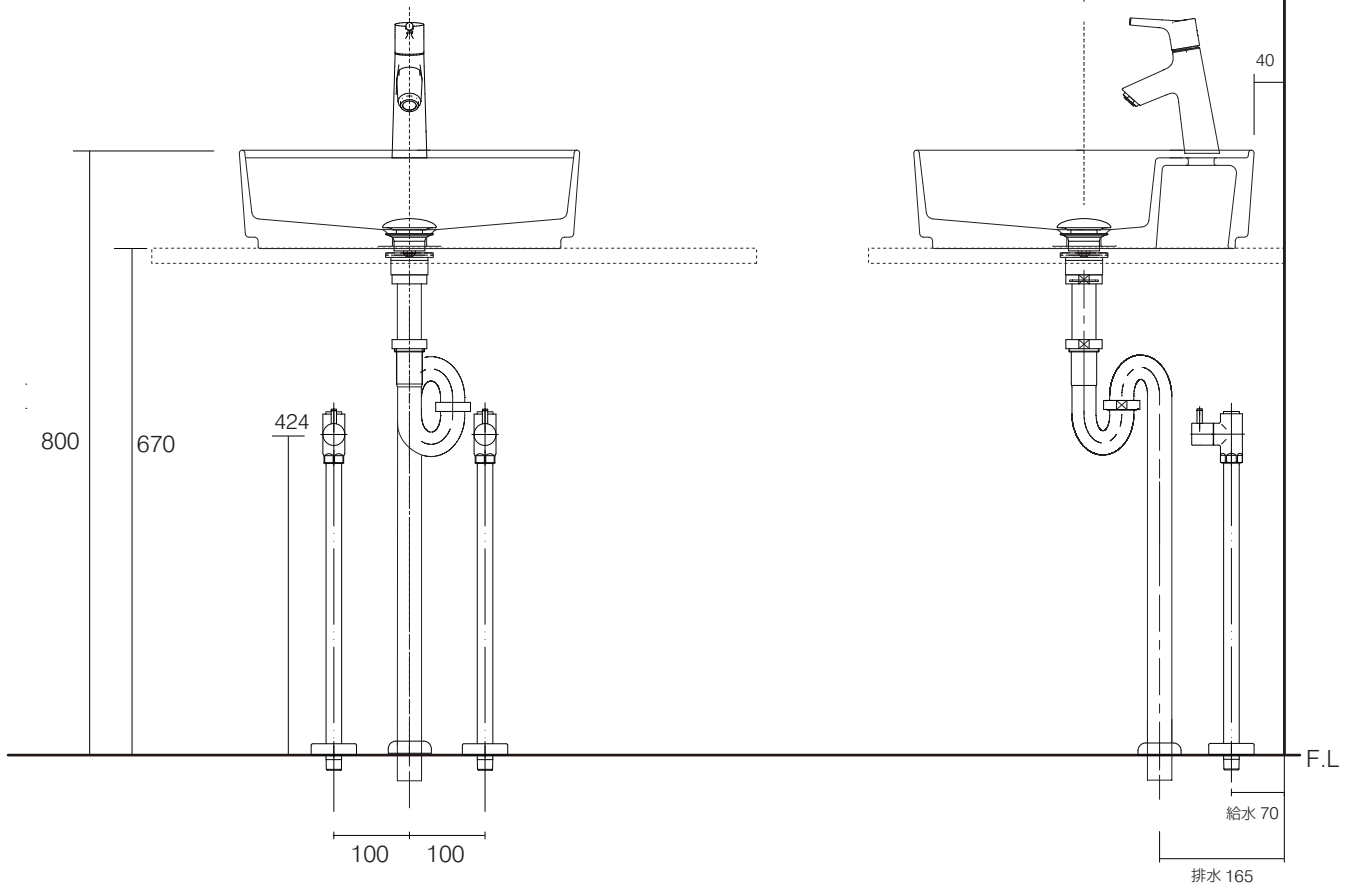

手洗器	CIE-SHCOLATF45
排水目皿	PIL01N/
水栓金具	72014000
トラップ	AQ-STR
止水栓 1/2	AQ-2161S×2

カウンター開口寸法：120×250

CIE-SHCOLATF45-72014000/SS

**AQUAPiA**  
ENJOY BATHROOM EXPERIENCE

手洗器	CIE-SHCOLATF45
排水目皿	PIL01N/
水栓金具	72014000
トラップ	AQ-BTN
止水栓 1/2	AQ-2261F×2

カウンター開口寸法：120×250

CIE-SHCOLATF45-72014000/BF

**AQUAPiA**  
ENJOY BATHROOM EXPERIENCE