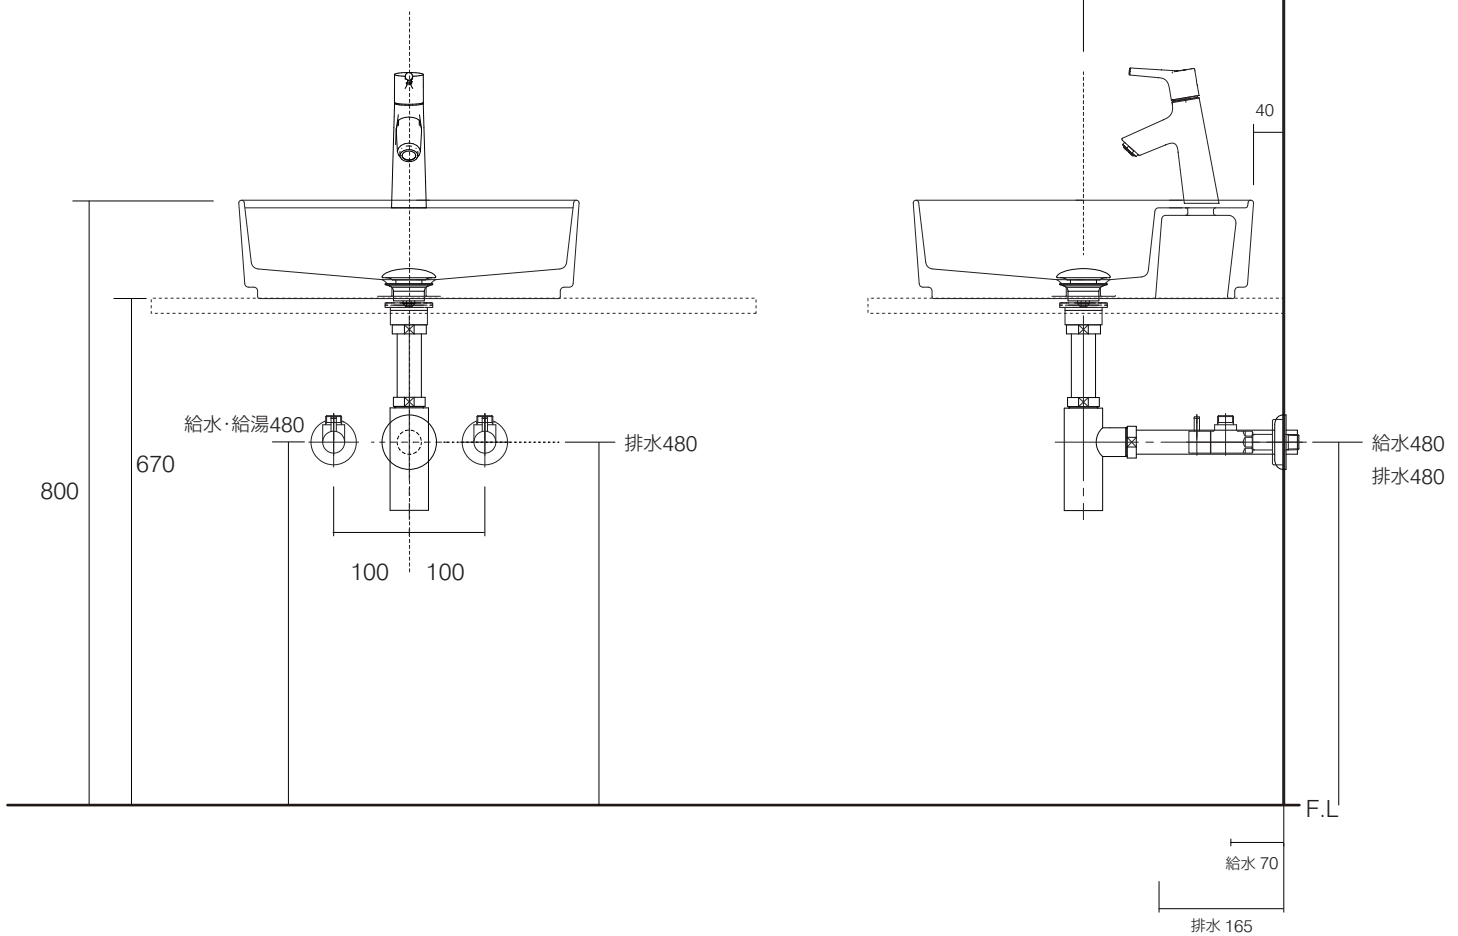

手洗器	CIE-SHCOLATF45
排水目皿	PIL01N/
水栓金具	72014000
トラップ	AQ-STR
止水栓 1/2	AQ-2161S×2

カウンター開口寸法：120×250

CIE-SHCOLATF45-72014000/SS

**AQUAPiA**  
ENJOY BATHROOM EXPERIENCE

手洗器	CIE-SHCOLATF45
排水目皿	PIL01N/
水栓金具	72014000
トラップ	AQ-BTN
止水栓 1/2	AQ-2261F×2

カウンター開口寸法：120×250

CIE-SHCOLATF45-72014000/BF

**AQUAPiA**  
ENJOY BATHROOM EXPERIENCE