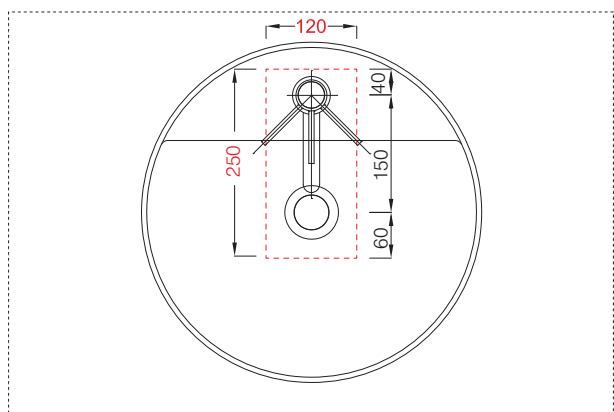

手洗器	CIE-SHCOLATF45
排水目皿	PIL01N/
水栓金具	Y183-221
トラップ	AQ-STR
止水栓 1/2	AQ-2161S×2

カウンター開口寸法：120×250

CIE-SHCOLATF45-Y183-221/SS

**AQUAPiA**  
ENJOY BATHROOM EXPERIENCE

手洗器	CIE-SHCOLATF45
排水目皿	PIL01N/
水栓金具	Y183-221
トラップ	AQ-BTN
止水栓 1/2	AQ-2261F×2

カウンター開口寸法：120×250