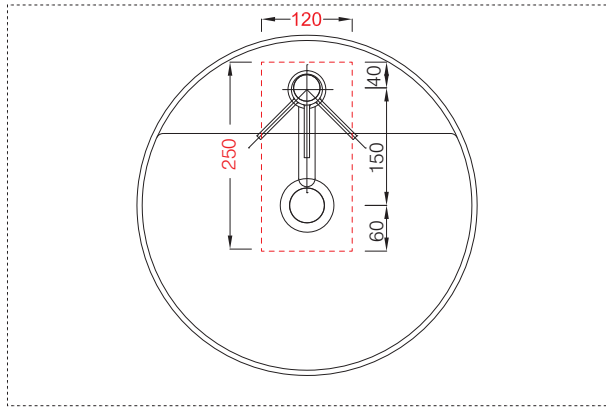

手洗器	CIE-SHCOLATF45
排水目皿	PIL01N/
水栓金具	Y183-221
トラップ	AQ-STR
止水栓 1/2	AQ-2161S×2

カウンター開口寸法：120×250

CIE-SHCOLATF45-Y183-221/SS

**AQUAPiA**  
ENJOY BATHROOM EXPERIENCE

手洗器	CIE-SHCOLATF45
排水目皿	PIL01N/
水栓金具	Y183-221
トラップ	AQ-BTN
止水栓 1/2	AQ-2261F×2

カウンター開口寸法：120×250