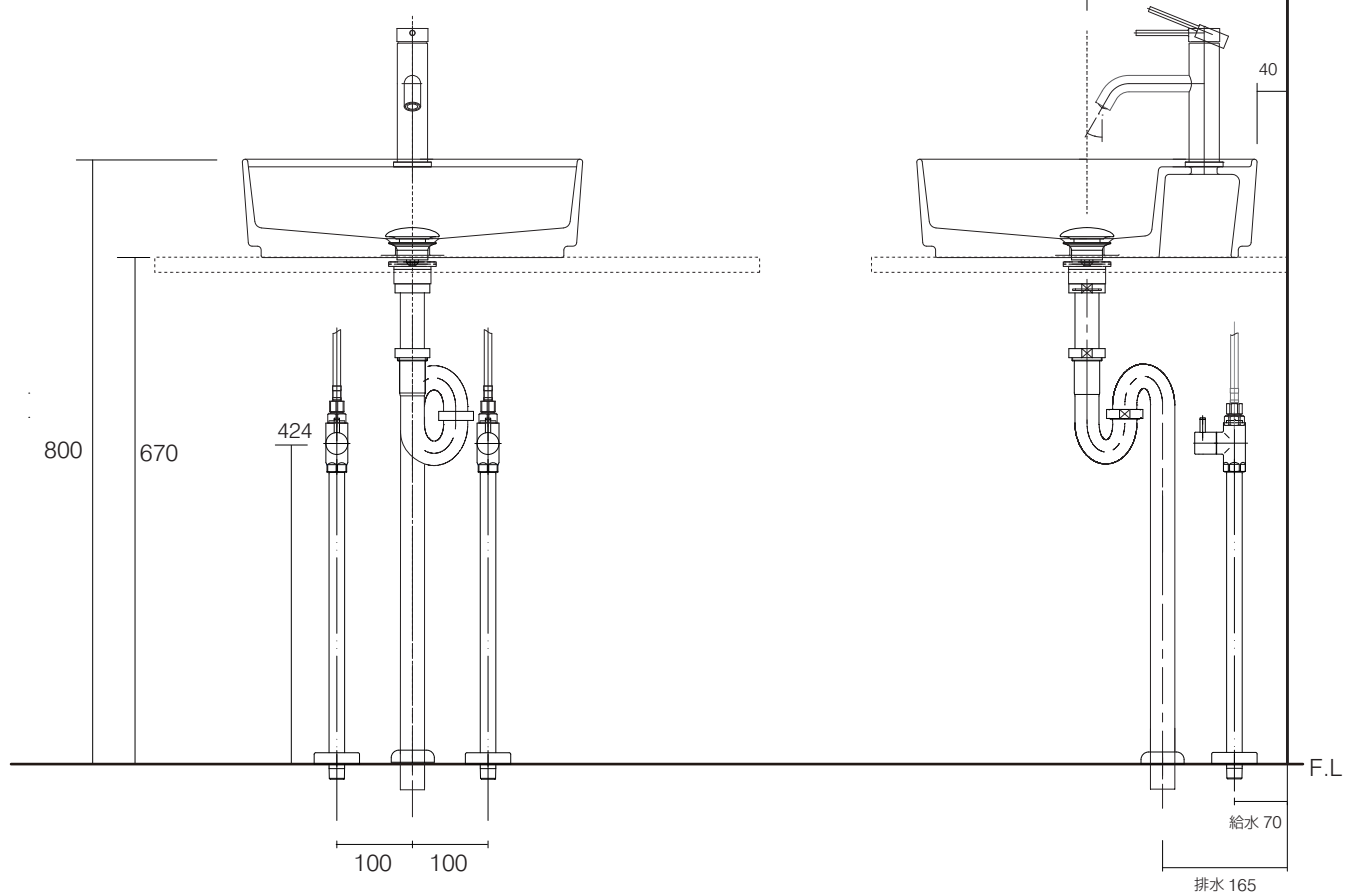

手洗器	CIE-SHCOLATF45
排水目皿	PIL01N/
水栓金具	Y183-221
トラップ	AQ-STR
止水栓 1/2	AQ-2161S×2

カウンター開口寸法：120×250

CIE-SHCOLATF45-Y183-221/SS

**AQUAPiA**  
ENJOY BATHROOM EXPERIENCE

手洗器	CIE-SHCOLATF45
排水目皿	PIL01N/
水栓金具	Y183-221
トラップ	AQ-BTN
止水栓 1/2	AQ-2261F×2

カウンター開口寸法：120×250