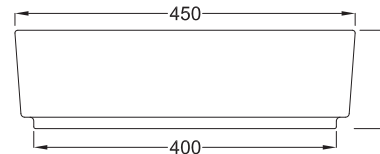

cielo

handmade in Italy

※陶器製品は寸法公差が発生します。カウンター切り込みの際は必ず現物を合わせてご確認ください。

※製品と接する部分には必ずコーキング処理を行ってください。

カウンター開口寸法：120×250

A - A SECTION

B - B SECTION

FRONT/SIDE

単位:mm

品名 シュイコンフォート カウンター置き型洗面器450mm 1穴タイプ

品番 **CIE-SHCOLATF45/**

仕様

- 設置方法:壁付け・カウンター置き●水栓取付穴:1穴●オーバーフローなし
- 排水金具別途●背面釉薬なし

重量

-

縮尺