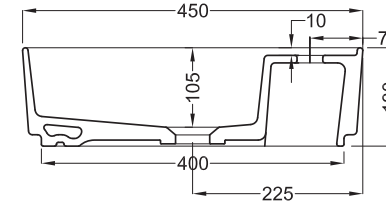

cielo

handmade in Italy

※陶器製品は寸法公差が発生します。カウンター切り込みの際は必ず現物を合わせてご確認ください。

※製品と接する部分には必ずコーキング処理を行ってください。

カウンター開口寸法：120×250

A - A SECTION

B - B SECTION

FRONT/SIDE

単位:mm

品名 シュイコンフォート カウンター置き型洗面器450mm 1穴タイプ

品番 **CIE-SHCOLATF45/**

仕様

- 設置方法:壁付け・カウンター置き●水栓取付穴:1穴●オーバーフローなし
- 排水金具別途●背面釉薬なし

重量

-

縮尺