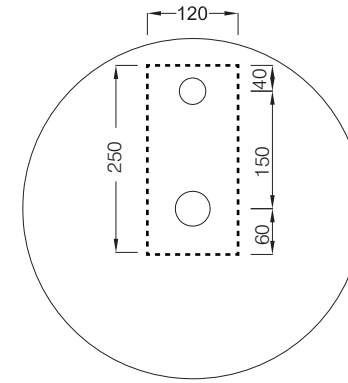

cielo

handmade in Italy

※陶器製品は寸法公差が発生します。カウンター切り込みの際は必ず現物を合わせてご確認ください。

※製品と接する部分には必ずコーキング処理を行ってください。

カウンター開口寸法：120×250

A - A SECTION

B - B SECTION

FRONT/SIDE

単位:mm

品名 シュイコンフォート カウンター置き型洗面器450mm 1穴タイプ

品番 **CIE-SHCOLATF45/**

仕様

- 設置方法:壁付け・カウンター置き●水栓取付穴:1穴●オーバーフローなし
- 排水金具別途●背面釉薬なし

重量

-

縮尺