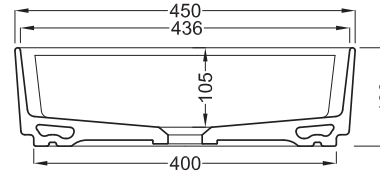

cielo

handmade in Italy

※陶器製品は寸法公差が発生します。カウンター切り込みの際は必ず現物を合わせてご確認ください。

※製品と接する部分には必ずコーキング処理を行ってください。

カウンター開口寸法：120×250

A - A SECTION

B - B SECTION

FRONT/SIDE

単位:mm

品名 シュイコンフォート カウンター置き型洗面器450mm 1穴タイプ

品番 **CIE-SHCOLATF45/**

仕様

- 設置方法:壁付け・カウンター置き●水栓取付穴:1穴●オーバーフローなし
- 排水金具別途●背面釉薬なし

重量

-

縮尺