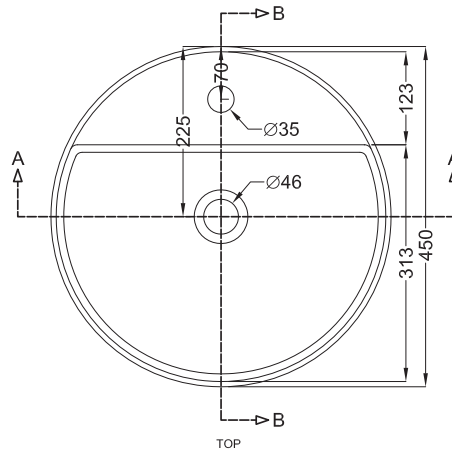

cielo

handmade in Italy

※陶器製品は寸法公差が発生します。カウンター切り込みの際は必ず現物を合わせてご確認ください。

※製品と接する部分には必ずコーキング処理を行ってください。

カウンター開口寸法：120×250

A - A SECTION

B - B SECTION

FRONT/SIDE

単位:mm

品名 シュイコンフォート カウンター置き型洗面器450mm 1穴タイプ

品番 **CIE-SHCOLATF45/**

仕様

- 設置方法:壁付け・カウンター置き●水栓取付穴:1穴●オーバーフローなし
- 排水金具別途●背面釉薬なし

重量

-

縮尺