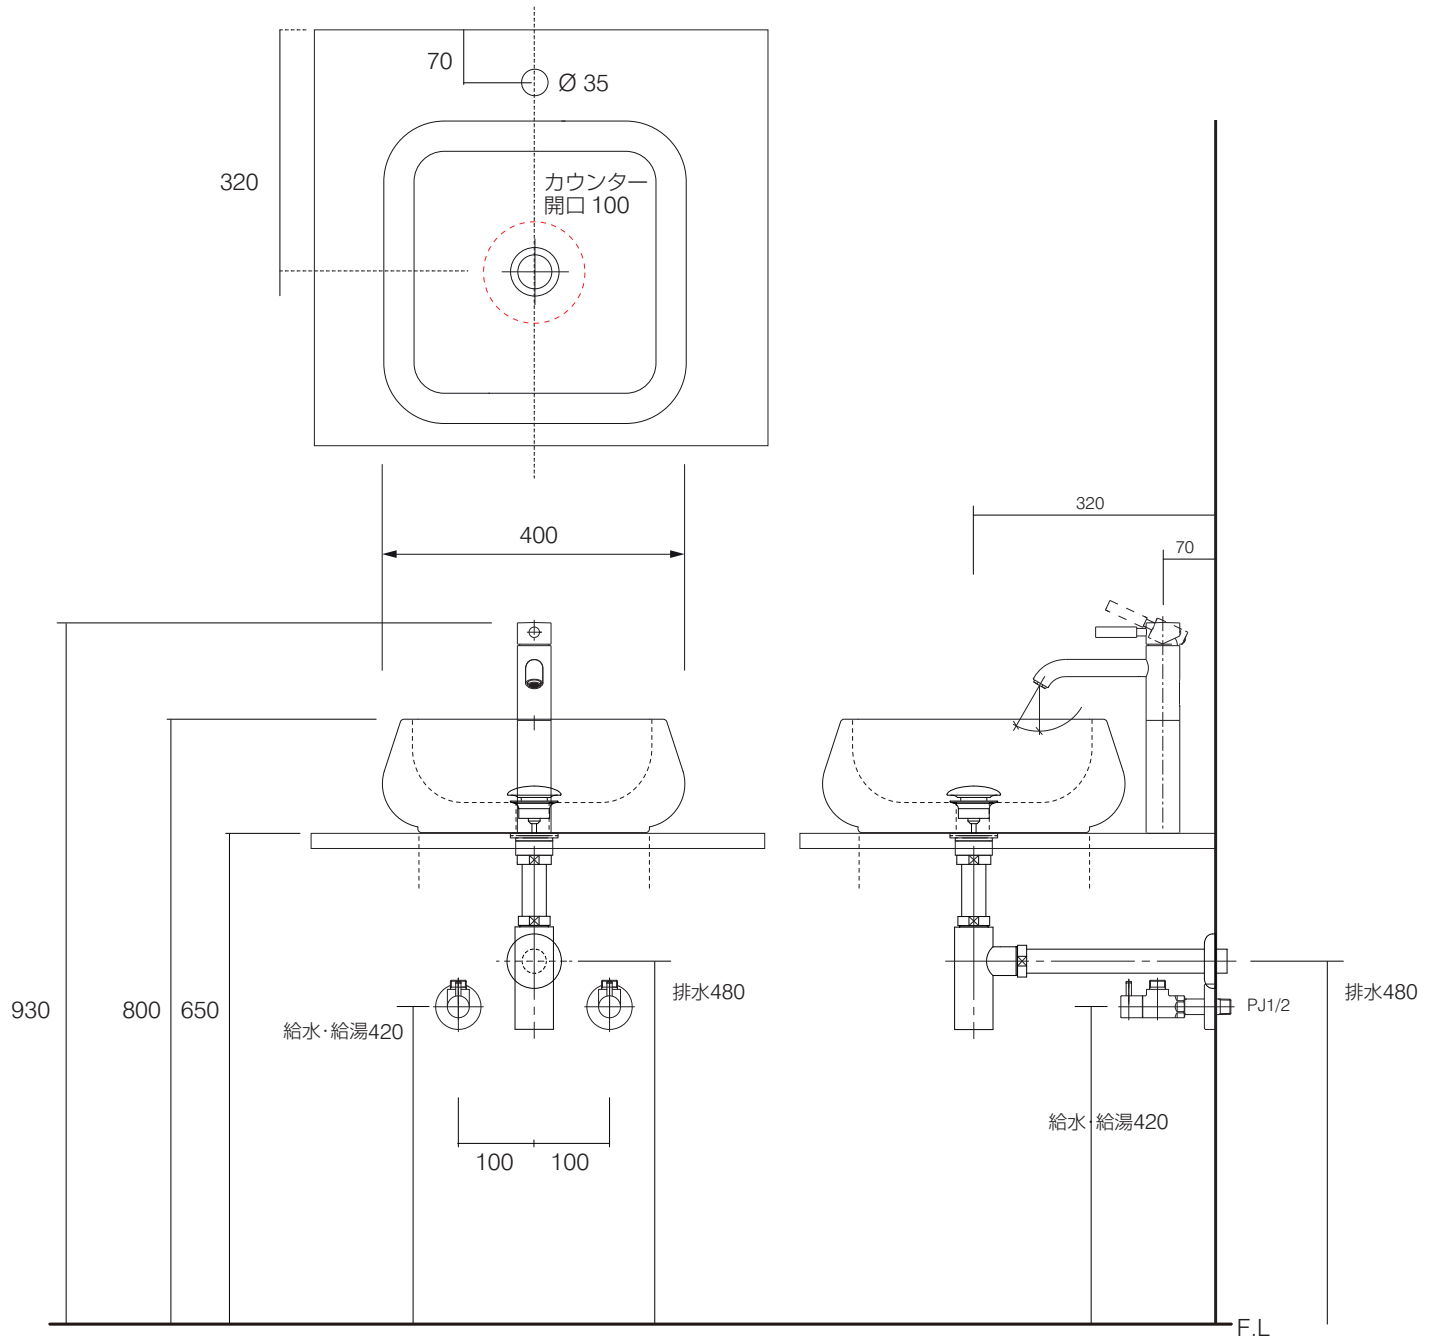

手洗器	CIE-SHLAA40/
排水目皿	PIL01N/
水栓金具	33.539.625.00
トラップ	AQ-STR
止水栓 1/2	AQ-2161S×2

CIE-SHLAA40-33.539.625.00/SS

**AQUAPiA**  
ENJOY BATHROOM EXPERIENCE

手洗器	CIE-SHLAA40/
排水目皿	PIL01N/
水栓金具	33.539.625.00
トラップ	AQ-BTN
止水栓 1/2	AQ-2261F×2

CIE-SHLAA40-33.539.625.00/BF

**AQUAPiA**  
ENJOY BATHROOM EXPERIENCE

手洗器	CIE-SHLAA40/
排水目皿	PIL01N/
水栓金具	33.539.625.00
トラップ	AQ-PTR
止水栓 1/2	AQ-2261F×2

CIE-SHLAA40-33.539.625.00/PF

**AQUA Pi A**  
ENJOY BATHROOM EXPERIENCE