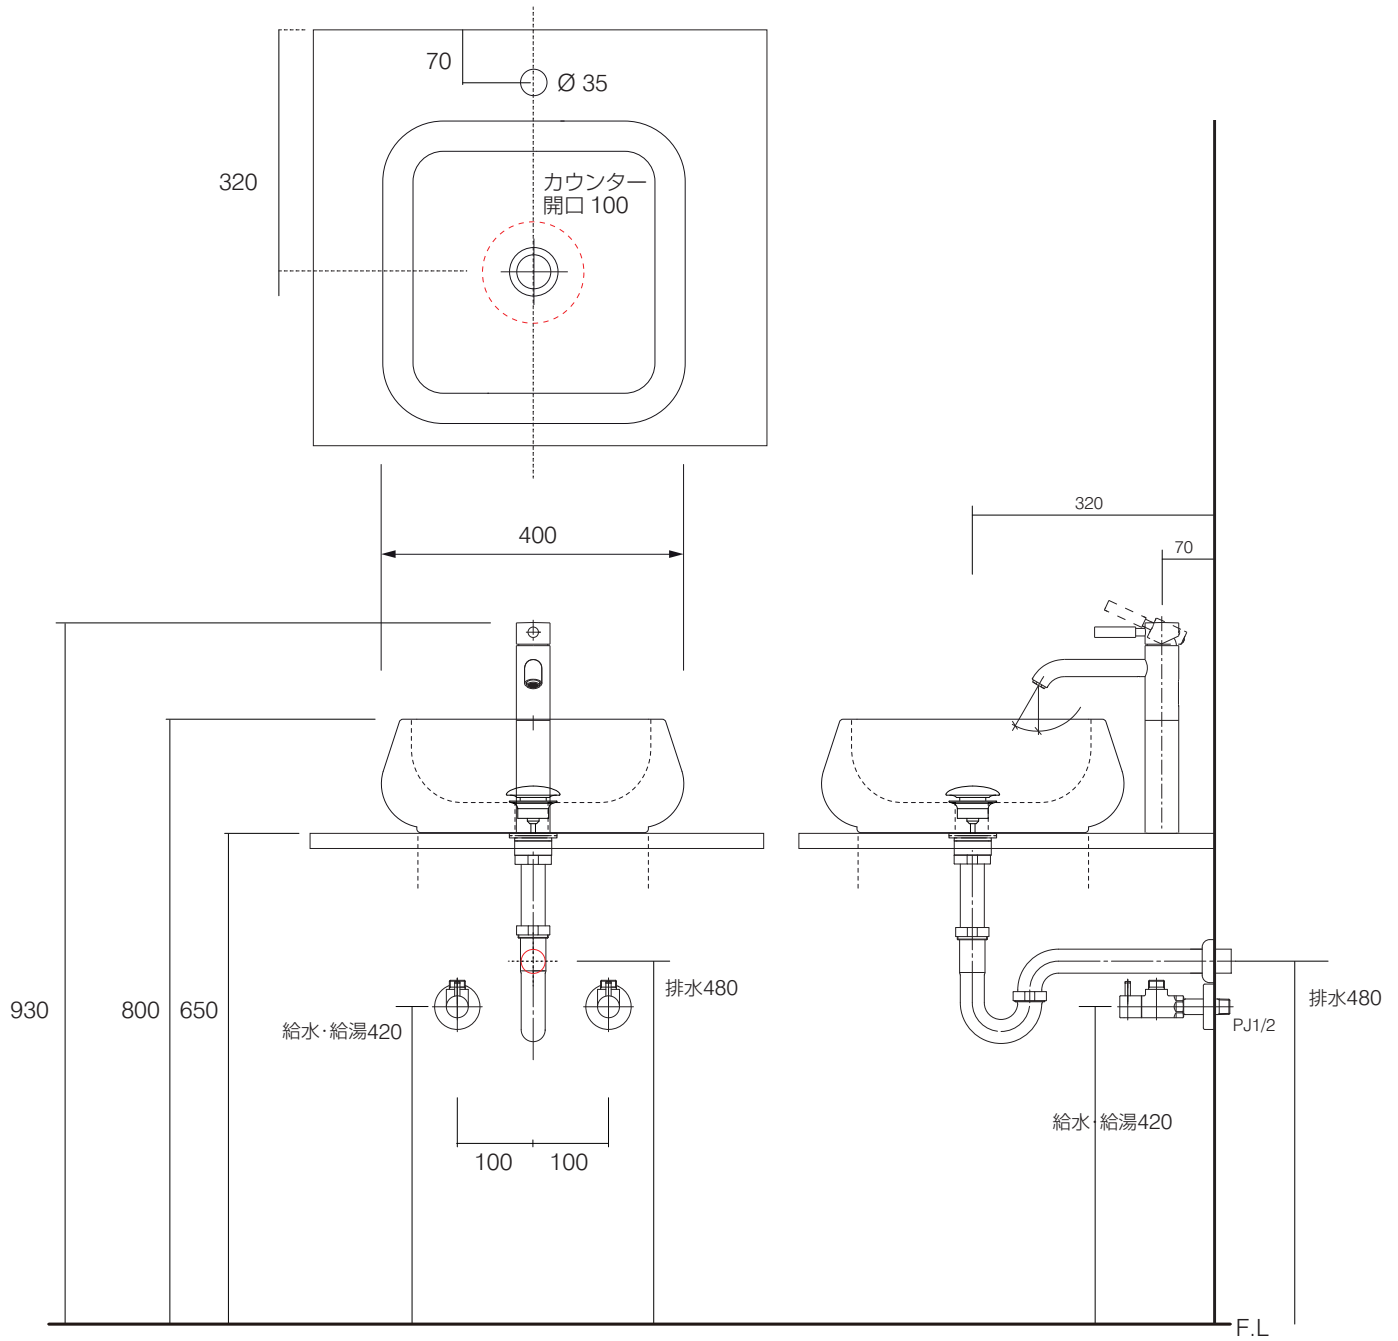

手洗器	CIE-SHLAA40/
排水目皿	PIL01N/
水栓金具	33.539.625.00
トラップ	AQ-STR
止水栓 1/2	AQ-2161S×2

CIE-SHLAA40-33.539.625.00/SS

**AQUAPiA**  
ENJOY BATHROOM EXPERIENCE

手洗器	CIE-SHLAA40/
排水目皿	PIL01N/
水栓金具	33.539.625.00
トラップ	AQ-BTN
止水栓 1/2	AQ-2261F×2

CIE-SHLAA40-33.539.625.00/BF

**AQUAPiA**  
ENJOY BATHROOM EXPERIENCE

手洗器	CIE-SHLAA40/
排水目皿	PIL01N/
水栓金具	33.539.625.00
トラップ	AQ-PTR
止水栓 1/2	AQ-2261F×2

CIE-SHLAA40-33.539.625.00/PF

**AQUA Pi A**  
ENJOY BATHROOM EXPERIENCE