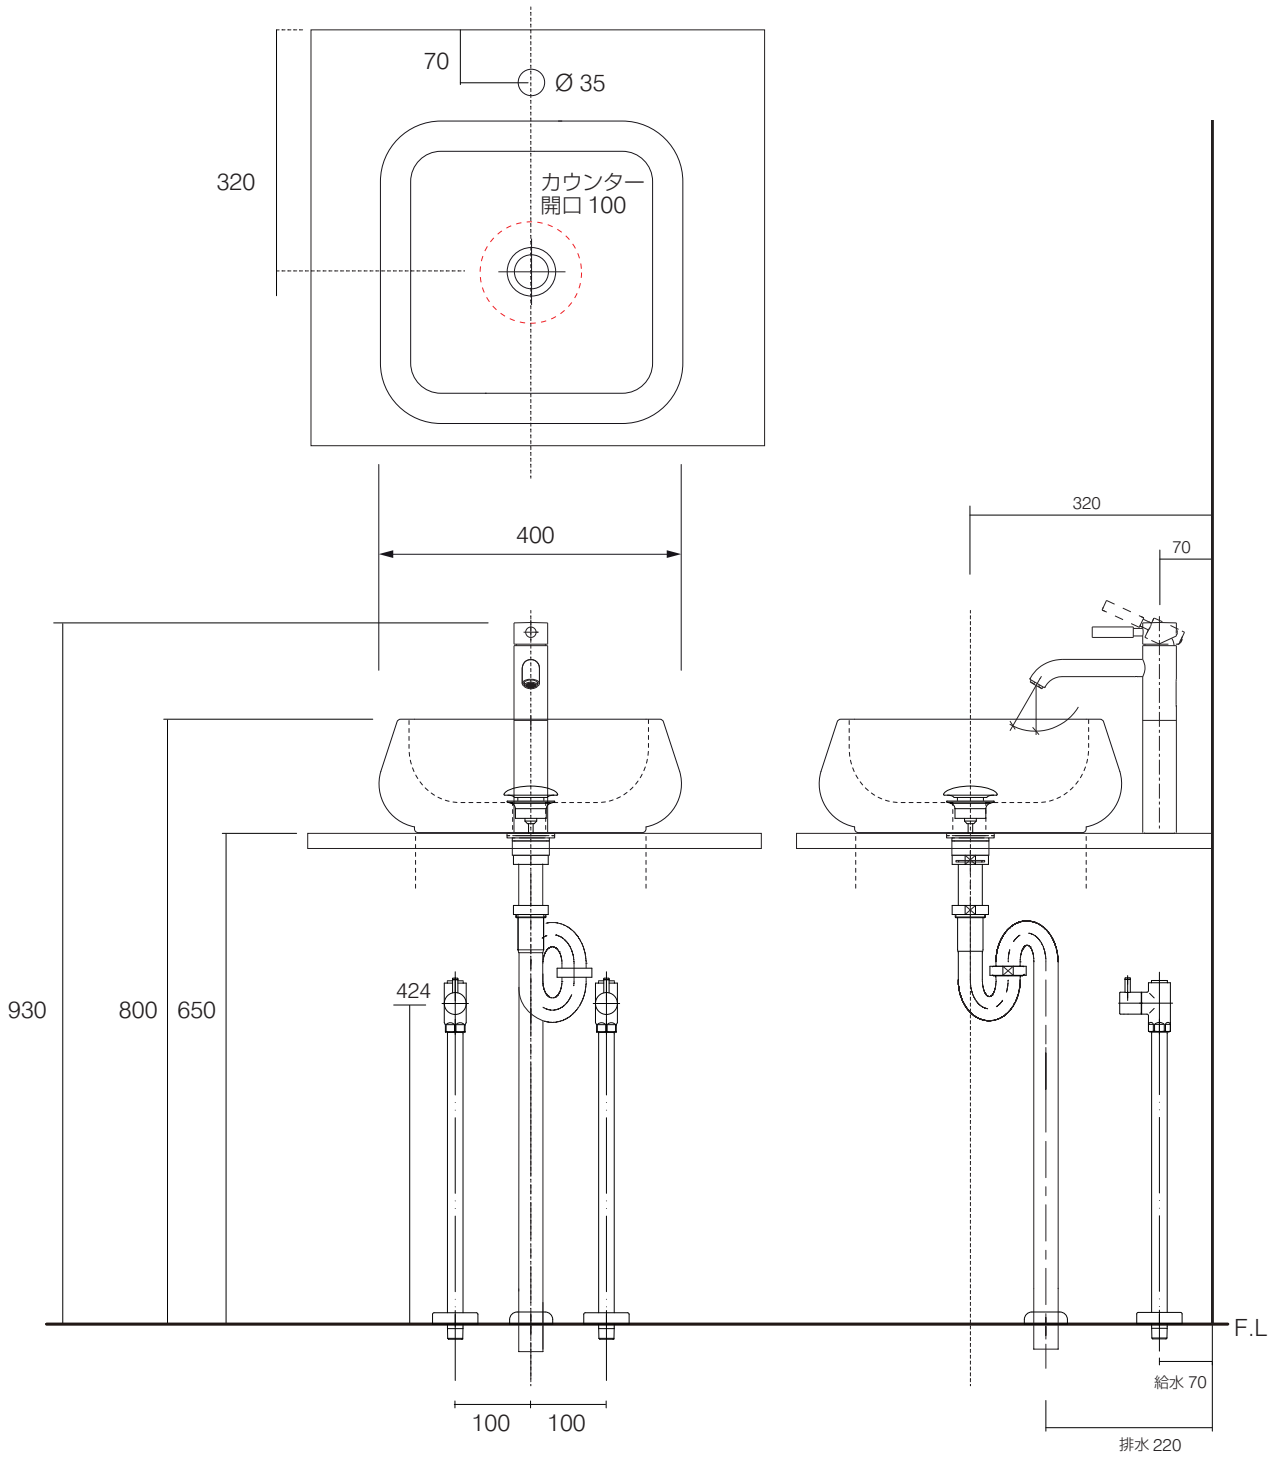

手洗器	CIE-SHLAA40/
排水目皿	PIL01N/
水栓金具	33.539.625.00
トラップ	AQ-STR
止水栓 1/2	AQ-2161S×2

CIE-SHLAA40-33.539.625.00/SS

**AQUAPiA**  
ENJOY BATHROOM EXPERIENCE

手洗器	CIE-SHLAA40/
排水目皿	PIL01N/
水栓金具	33.539.625.00
トラップ	AQ-BTN
止水栓 1/2	AQ-2261F×2

CIE-SHLAA40-33.539.625.00/BF

**AQUAPiA**  
ENJOY BATHROOM EXPERIENCE

手洗器	CIE-SHLAA40/
排水目皿	PIL01N/
水栓金具	33.539.625.00
トラップ	AQ-PTR
止水栓 1/2	AQ-2261F×2

CIE-SHLAA40-33.539.625.00/PF

**AQUA Pi A**  
ENJOY BATHROOM EXPERIENCE