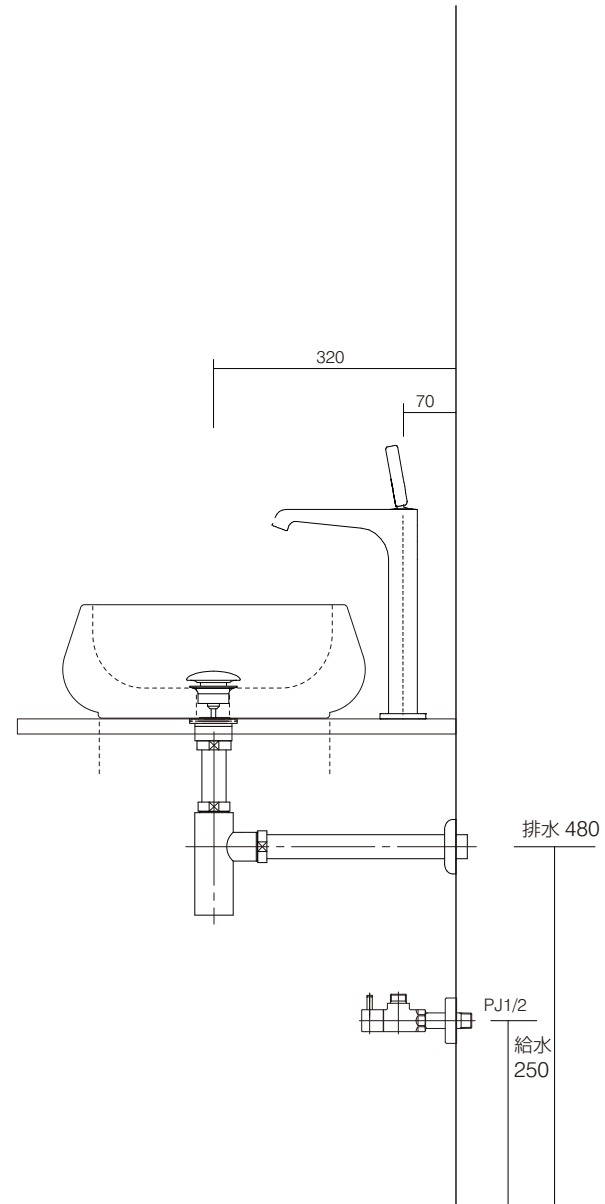

手洗器	CIE-SHLAA60/
排水目皿	PIL01N/
水栓金具	36104000
トラップ	AQ-STR
止水栓 1/2	AQ-2161S×2

手洗器	CIE-SHLAA60/
排水目皿	PIL01N/
水栓金具	36104000
トラップ	AQ-BTN
止水栓 1/2	AQ-2261F×2

CIE-SHLAA60-36104000/BF

AQUAPiA
ENJOY BATHROOM EXPERIENCE