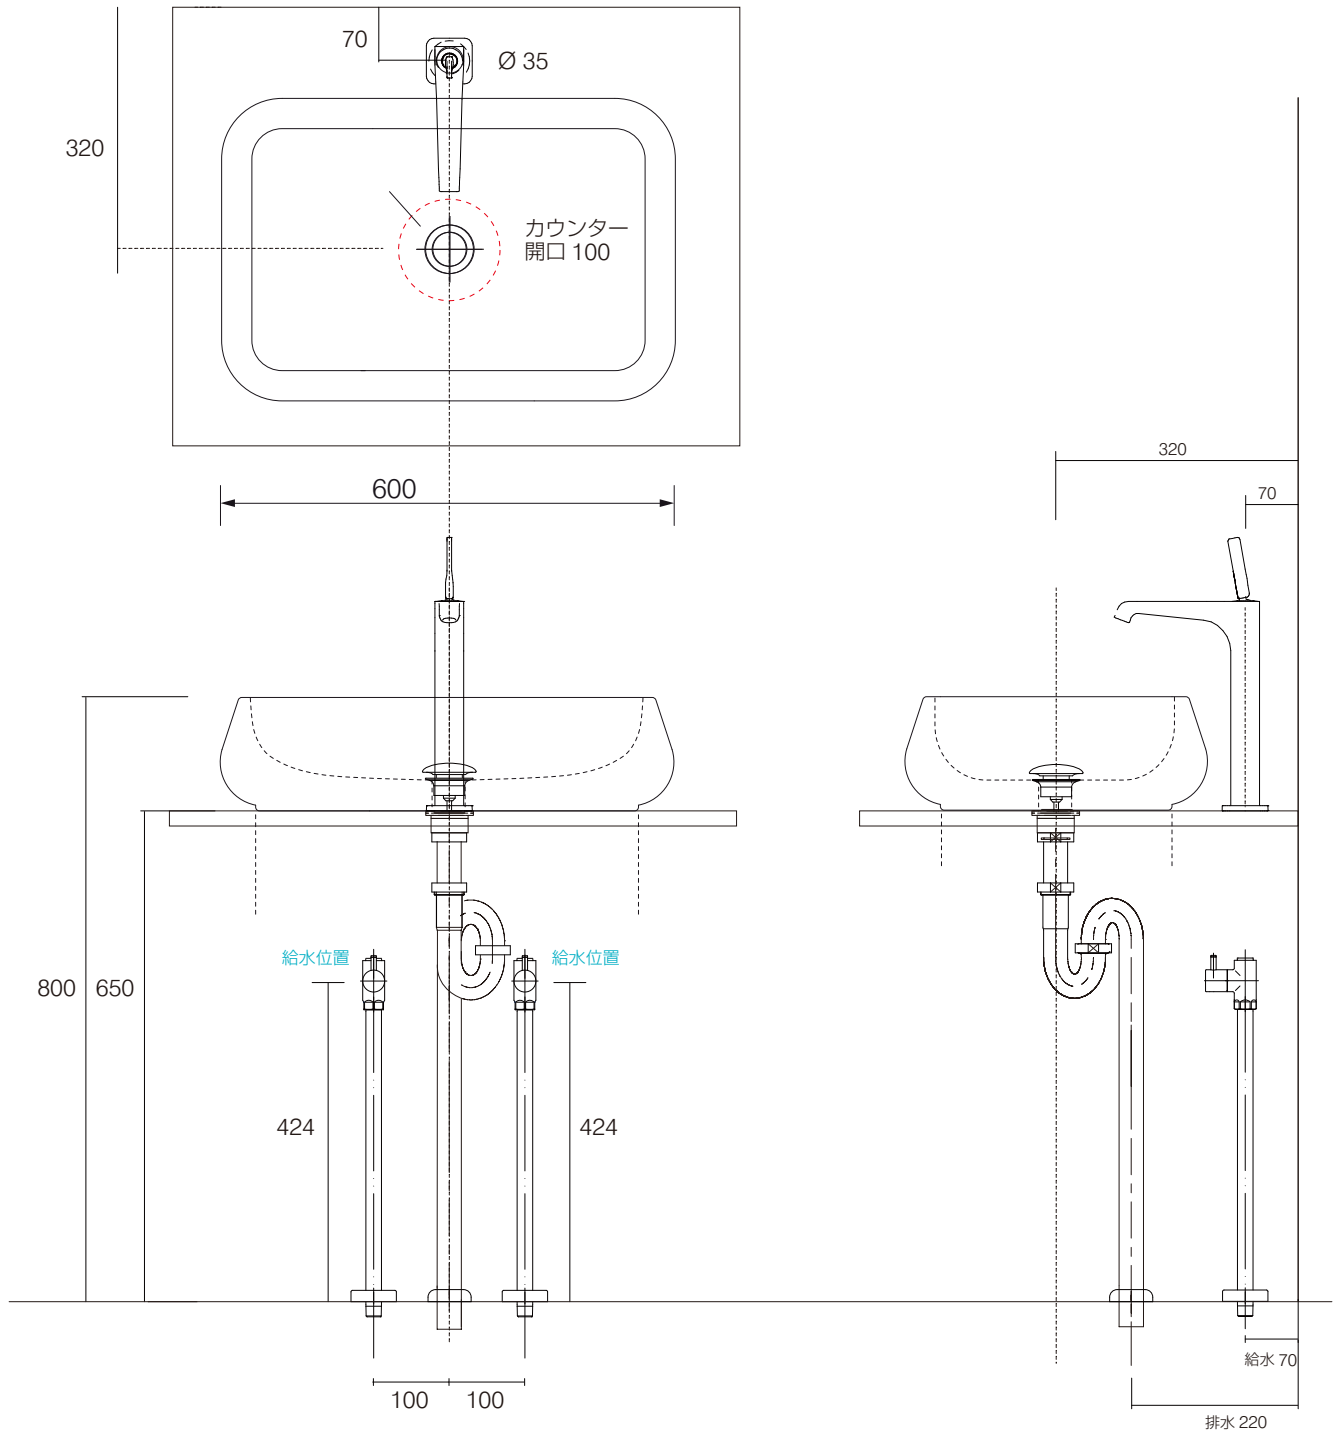

手洗器	CIE-SHLAA60/
排水目皿	PIL01N/
水栓金具	36104000
トラップ	AQ-STR
止水栓 1/2	AQ-2161S×2

手洗器	CIE-SHLAA60/
排水目皿	PIL01N/
水栓金具	36104000
トラップ	AQ-BTN
止水栓 1/2	AQ-2261F×2

CIE-SHLAA60-36104000/BF

AQUAPiA
ENJOY BATHROOM EXPERIENCE