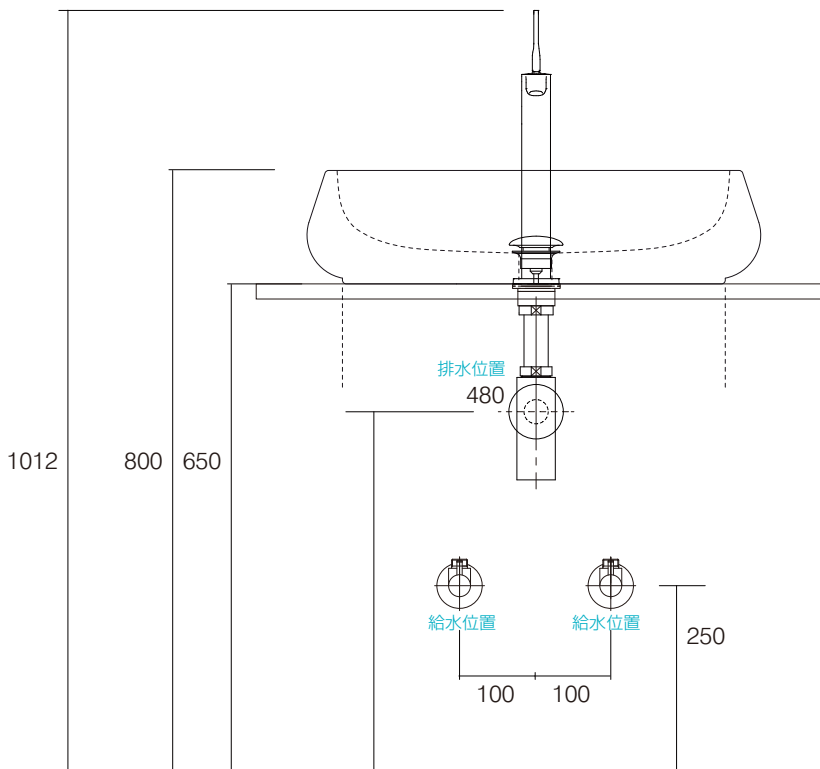

手洗器	CIE-SHLAA60/
排水目皿	PIL01N/
水栓金具	36104000
トラップ	AQ-STR
止水栓 1/2	AQ-2161S×2

手洗器	CIE-SHLAA60/
排水目皿	PIL01N/
水栓金具	36104000
トラップ	AQ-BTN
止水栓 1/2	AQ-2261F×2

CIE-SHLAA60-36104000/BF

AQUAPiA
ENJOY BATHROOM EXPERIENCE