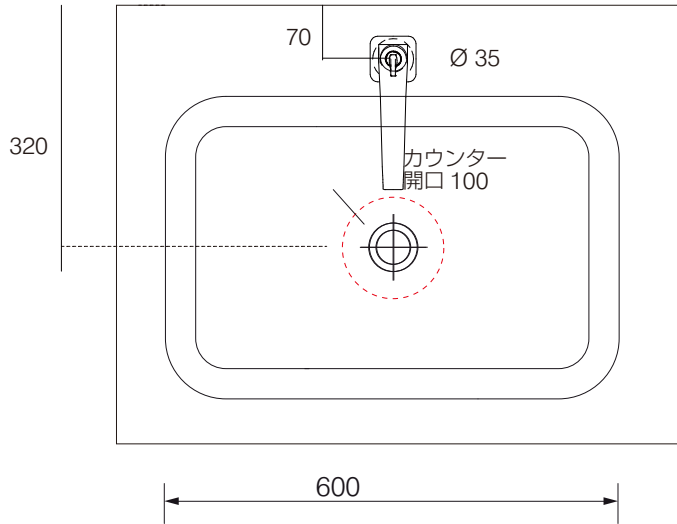

手洗器	CIE-SHLAA60/
排水目皿	PIL01N/
水栓金具	36104000
トラップ	AQ-STR
止水栓 1/2	AQ-2161S×2

手洗器	CIE-SHLAA60/
排水目皿	PIL01N/
水栓金具	36104000
トラップ	AQ-BTN
止水栓 1/2	AQ-2261F×2

CIE-SHLAA60-36104000/BF

AQUAPiA
ENJOY BATHROOM EXPERIENCE