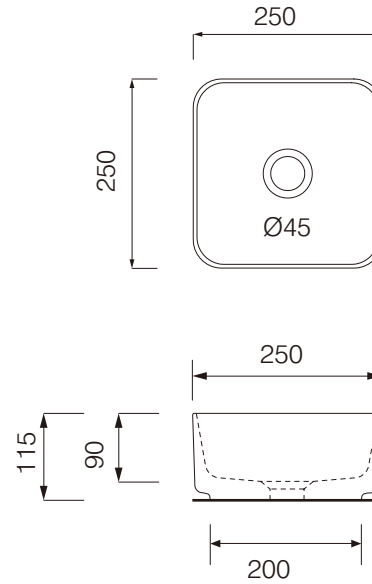

**cielo**  
handmade in Italy

※陶器製品は寸法公差が発生します。  
カウンター切り込みの際は必ず現物を合わせてご確認ください。  
※固定には、シリコンコーキング材等を手洗器と  
カウンターの接地面に塗布ください。

カウンター開口  
寸法：φ100

単位:mm

品名 シュイコンフォートミニモ カウンター置き型手洗器250mm

品番 **CIE-SHMILAQ25/**

仕様 ●設置方法:カウンター置き●水栓取付穴:なし●オーバーフローなし  
●排水金具別途

重量 - 縮尺 -

**AQUA PiA**  
ENJOY BATHROOM EXPERIENCE

●TEL 0120-65-1232●FAX 06-6532-1580  
hits@hiratatile.co.jp