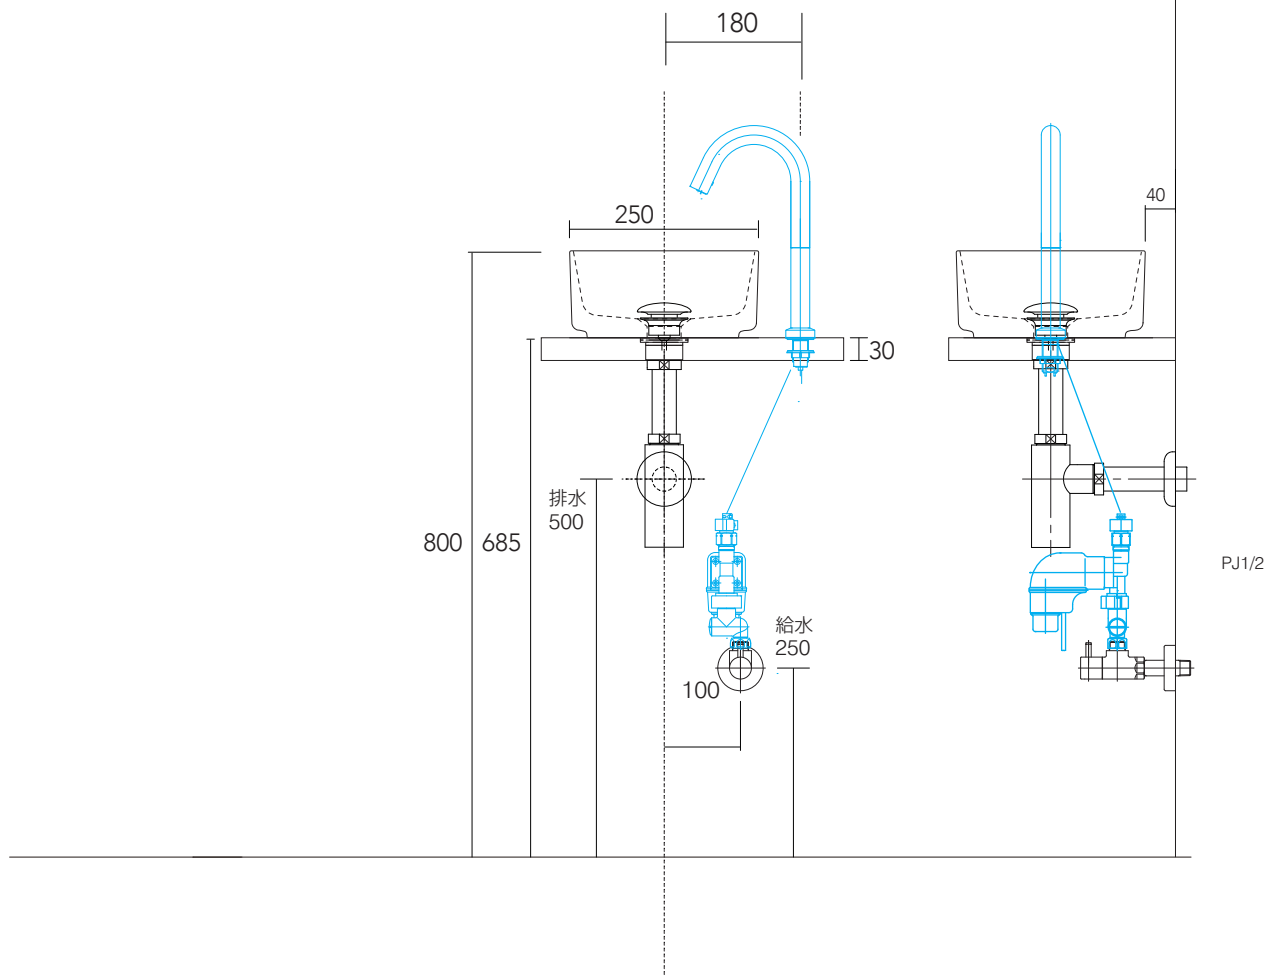

手洗器	CIE-SHMILAT25/
排水目皿	PIL01N/
水栓金具	AQ-E1700DL3
トラップ	AQ-STR
止水栓 1/2	AQ-MZ21AD

CIE-SHMILAT25-AQ-E1700DL3/SS

AQUAPiA
ENJOY BATHROOM EXPERIENCE

手洗器	CIE-SHMILAT25/
排水目皿	PIL01N/
水栓金具	AQ-E1700DL3
トラップ	AQ-BTN
止水栓 1/2	AQ-2261F

CIE-SHMILAT25-AQ-E1700DL3/BF

AQUAPiA
ENJOY BATHROOM EXPERIENCE

手洗器	CIE-SHMILAT25/
排水目皿	PIL01N/
水栓金具	AQ-E1700DL3
トラップ	AQ-PTR
止水栓 1/2	AQ-V22AF