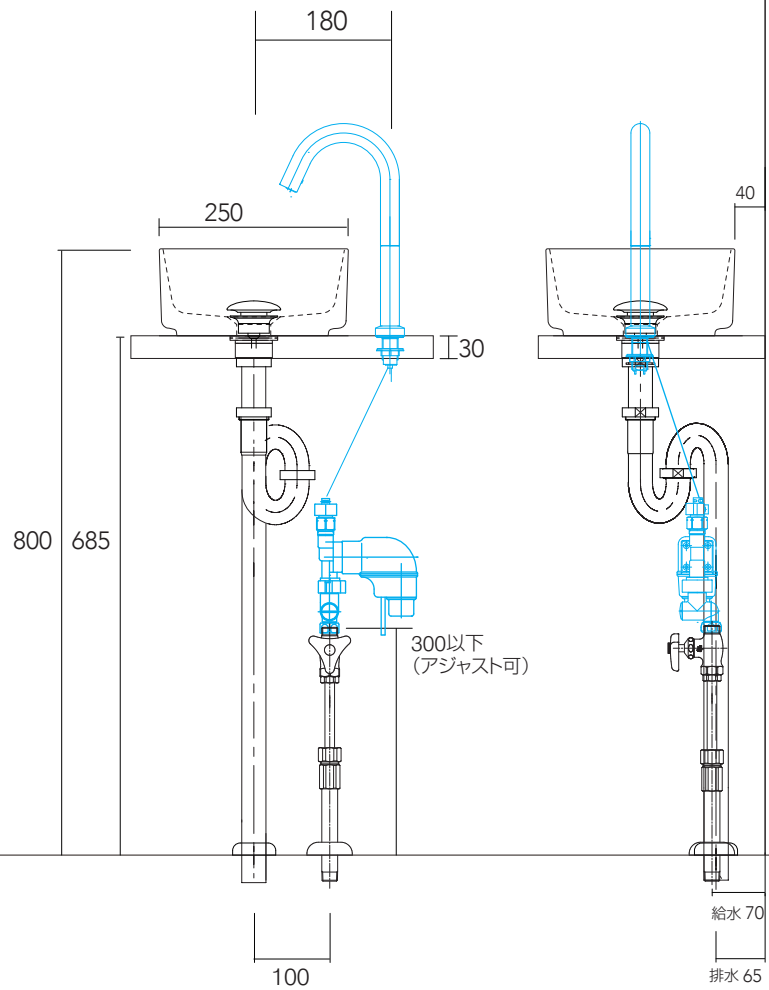

手洗器	CIE-SHMILAT25/
排水目皿	PIL01N/
水栓金具	AQ-E1700DL3
トラップ	AQ-STR
止水栓 1/2	AQ-MZ21AD

CIE-SHMILAT25-AQ-E1700DL3/SS

AQUAPiA
ENJOY BATHROOM EXPERIENCE

手洗器	CIE-SHMILAT25/
排水目皿	PIL01N/
水栓金具	AQ-E1700DL3
トラップ	AQ-BTN
止水栓 1/2	AQ-2261F

CIE-SHMILAT25-AQ-E1700DL3/BF

AQUAPiA
ENJOY BATHROOM EXPERIENCE

手洗器	CIE-SHMILAT25/
排水目皿	PIL01N/
水栓金具	AQ-E1700DL3
トラップ	AQ-PTR
止水栓 1/2	AQ-V22AF