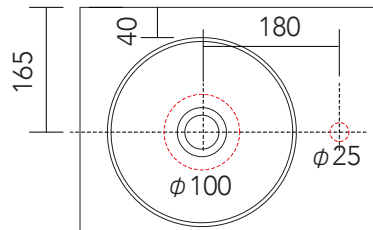

手洗器	CIE-SHMILAT25/
排水目皿	PIL01N/
水栓金具	AQ-E1700DL3
トラップ	AQ-STR
止水栓 1/2	AQ-MZ21AD

CIE-SHMILAT25-AQ-E1700DL3/SS

AQUAPiA
ENJOY BATHROOM EXPERIENCE

手洗器	CIE-SHMILAT25/
排水目皿	PIL01N/
水栓金具	AQ-E1700DL3
トラップ	AQ-BTN
止水栓 1/2	AQ-2261F