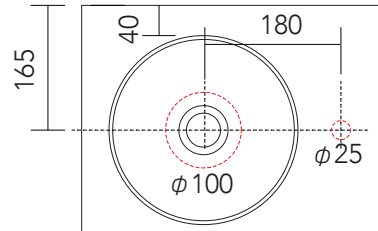

手洗器	CIE-SHMILAT25/
排水目皿	PIL01N/
水栓金具	AQ-E1700DL3
トラップ	AQ-STR
止水栓 1/2	AQ-MZ21AD

CIE-SHMILAT25-AQ-E1700DL3/SS

AQUAPiA
ENJOY BATHROOM EXPERIENCE

手洗器	CIE-SHMILAT25/
排水目皿	PIL01N/
水栓金具	AQ-E1700DL3
トラップ	AQ-BTN
止水栓 1/2	AQ-2261F