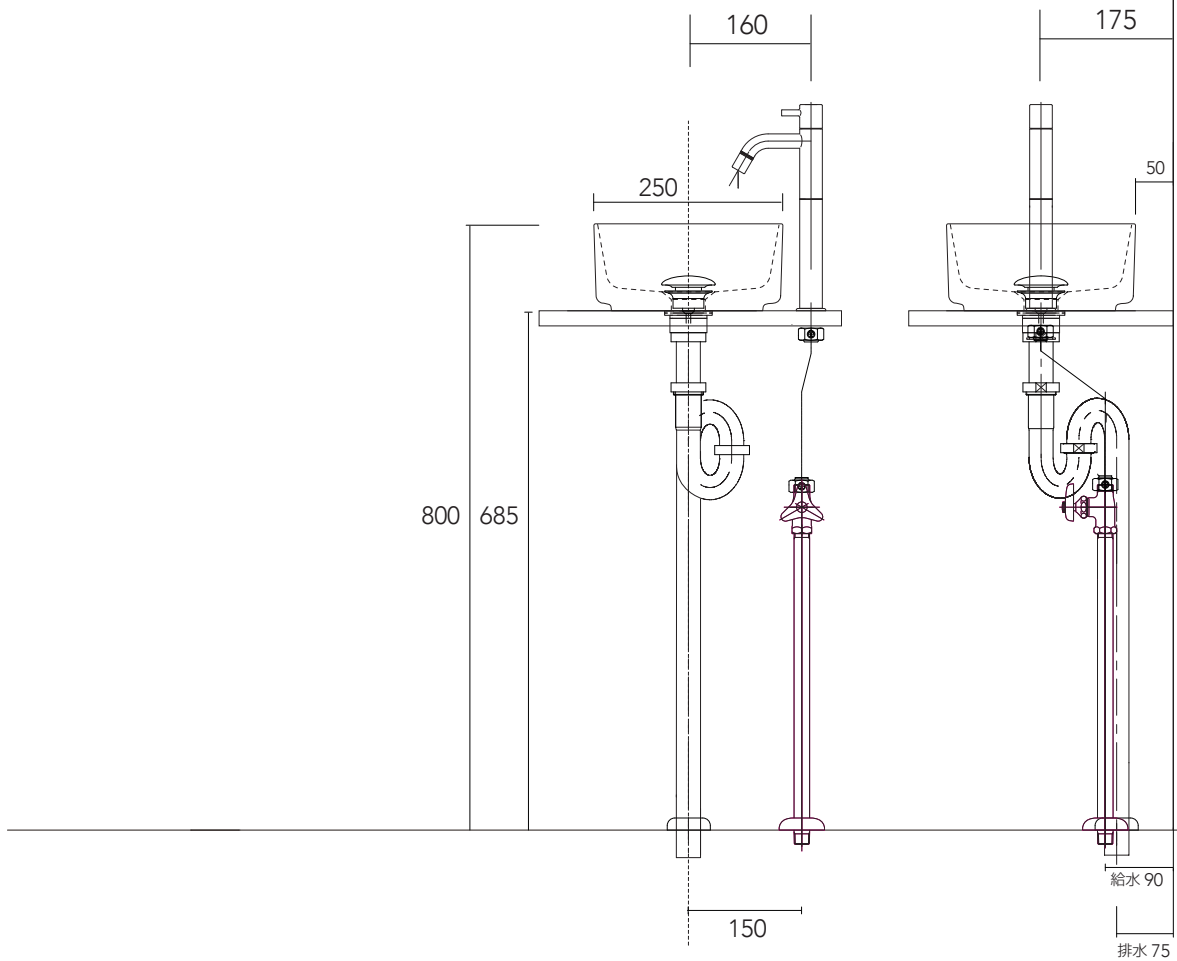

手洗器	CIE-SHMILAT25/
排水目皿	CIE-PIL01N/
水栓金具	AQ-LFK612(X)-187(S・BK)
トラップ	AQ-STR
止水栓 1/2	AQ-V21JS
フレキホース	T14-13-300

手洗器	CIE-SHMILAT25/
排水目皿	CIE-PIL01N/
水栓金具	AQ-LFK612(X)-187(S・BK)
トラップ	AQ-BTN
止水栓 1/2	AQ-V22AF
フレキホース	T14-13-300