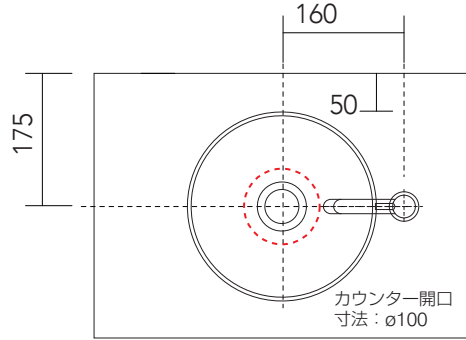

手洗器	CIE-SHMILAT25/
排水目皿	CIE-PIL01N/
水栓金具	AQ-LFK612(X)-187(S・BK)
トラップ	AQ-STR
止水栓 1/2	AQ-V21JS
フレキホース	T14-13-300

手洗器	CIE-SHMILAT25/
排水目皿	CIE-PIL01N/
水栓金具	AQ-LFK612(X)-187(S・BK)
トラップ	AQ-BTN
止水栓 1/2	AQ-V22AF
フレキホース	T14-13-300