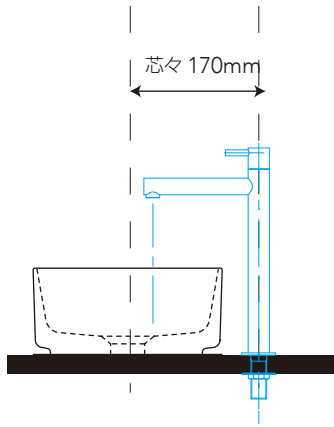

手洗器	CIE-SHMILAT25/
排水目皿	PIL01N/
水栓金具	FC1100T
トラップ	AQ-STR
止水栓 1/2	AQ-2161S

CIE-SHMILAT25-FC1100T/SS

**AQUAPiA**  
ENJOY BATHROOM EXPERIENCE

手洗器	CIE-SHMILAT25/
排水目皿	PIL01N/
水栓金具	FC1100T
トラップ	AQ-BTN
止水栓 1/2	AQ-2261F