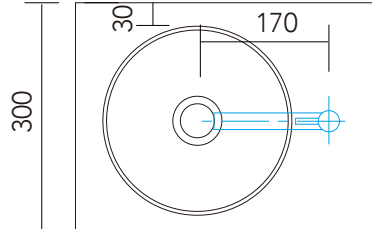

手洗器	CIE-SHMILAT25/
排水目皿	PIL01N/
水栓金具	FC1100T
トラップ	AQ-STR
止水栓 1/2	AQ-2161S

CIE-SHMILAT25-FC1100T/SS

**AQUAPiA**  
ENJOY BATHROOM EXPERIENCE

手洗器	CIE-SHMILAT25/
排水目皿	PIL01N/
水栓金具	FC1100T
トラップ	AQ-BTN
止水栓 1/2	AQ-2261F