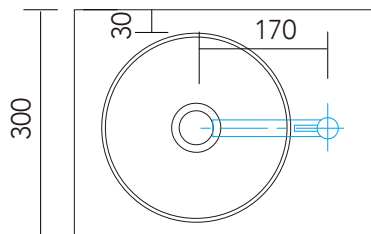

手洗器	CIE-SHMILAT25/
排水目皿	PIL01N/
水栓金具	FC1100T
トラップ	AQ-STR
止水栓 1/2	AQ-2161S

CIE-SHMILAT25-FC1100T/SS

**AQUAPiA**  
ENJOY BATHROOM EXPERIENCE

手洗器	CIE-SHMILAT25/
排水目皿	PIL01N/
水栓金具	FC1100T
トラップ	AQ-BTN
止水栓 1/2	AQ-2261F