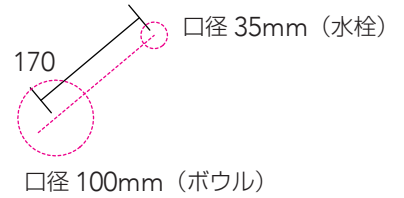

手洗器	CIE-SHMILAT25/
排水目皿	CIE-PIL01N/
水栓金具	HITS-MSL190DLE
トラップ	AQ-STR
止水栓 1/2	AQ-2161S×2

手洗器	CIE-SHMILAT25/
排水目皿	CIE-PIL01N/
水栓金具	HITS-MSL190DLE
トラップ	AQ-BTN
止水栓 1/2	AQ-2261F×2