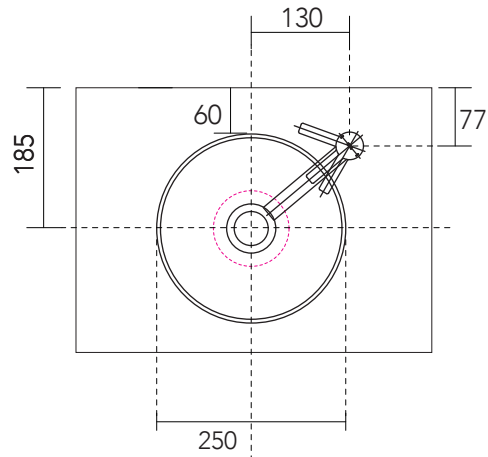

手洗器	CIE-SHMILAT25/
排水目皿	CIE-PIL01N/
水栓金具	HITS-MSL190DLE
トラップ	AQ-STR
止水栓 1/2	AQ-2161S×2

手洗器	CIE-SHMILAT25/
排水目皿	CIE-PIL01N/
水栓金具	HITS-MSL190DLE
トラップ	AQ-BTN
止水栓 1/2	AQ-2261F×2