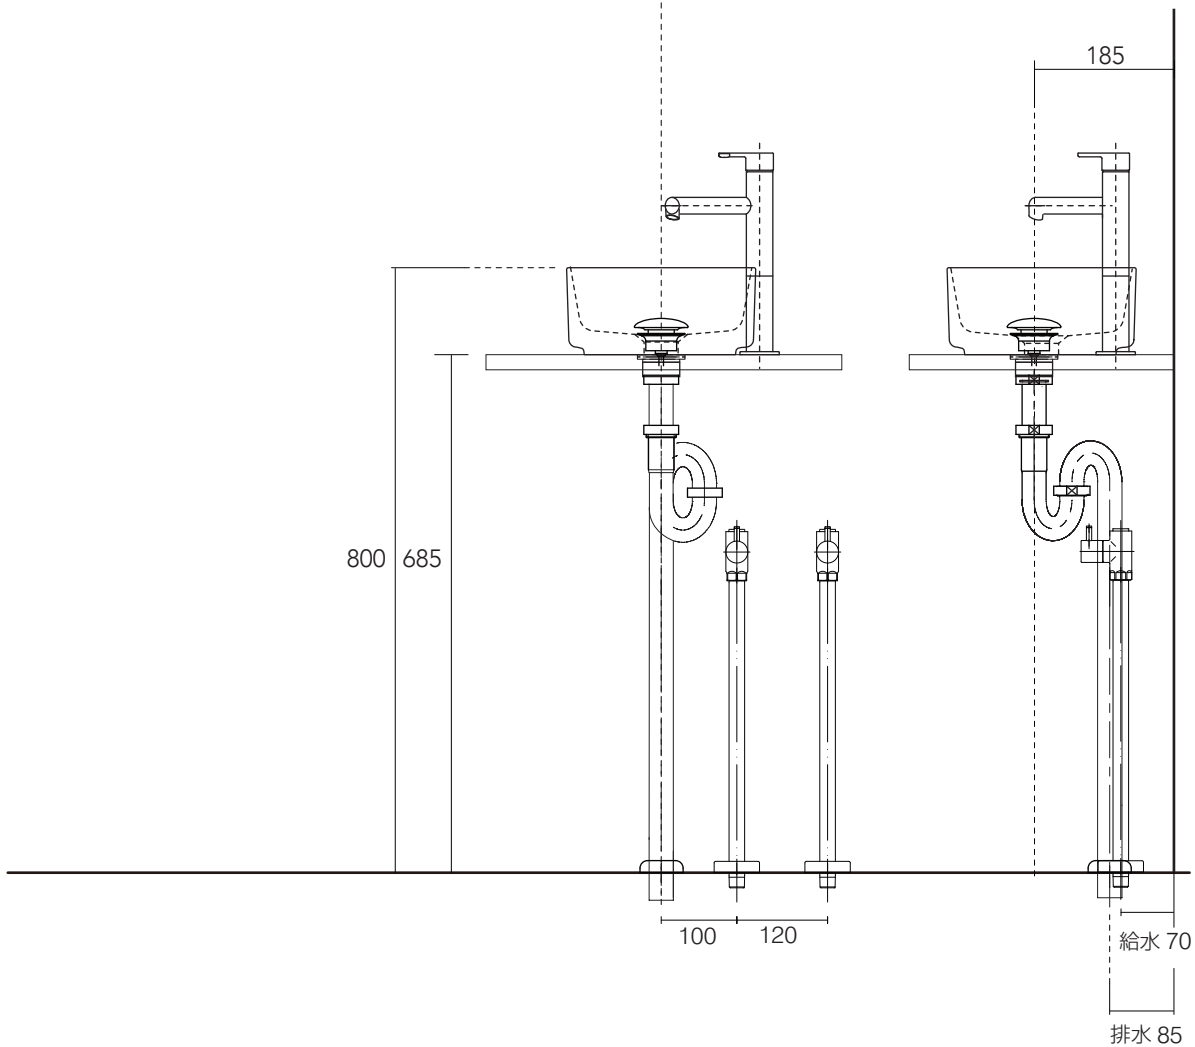

手洗器	CIE-SHMILAT25/
排水目皿	CIE-PIL01N/
水栓金具	HITS-MSL190DLE
トラップ	AQ-STR
止水栓 1/2	AQ-2161S×2

手洗器	CIE-SHMILAT25/
排水目皿	CIE-PIL01N/
水栓金具	HITS-MSL190DLE
トラップ	AQ-BTN
止水栓 1/2	AQ-2261F×2