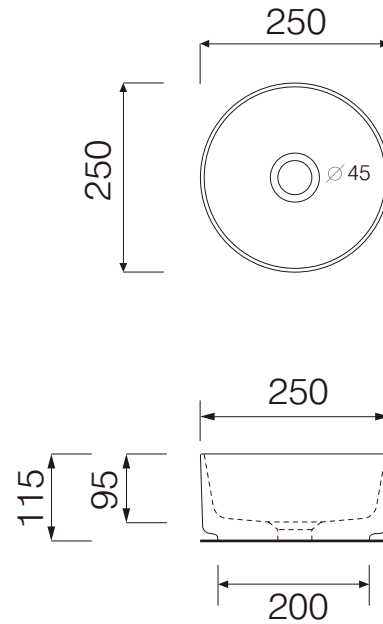

**cielo**  
handmade in Italy

※陶器製品は寸法公差が発生します。  
カウンター切り込みの際は必ず現物を合わせてご確認ください。  
※固定には、シリコンコーキング材等を手洗器と  
カウンターの接地面に塗布ください。

カウンター開口寸法:φ100

単位:mm

品名 シュイコンフォートミニモ カウンター置き型手洗器250mm

品番 **CIE-SHMILAT25/**

仕様 ●設置方法:カウンター置き●水栓取付穴:なし●オーバーフローなし  
●排水金具別途

重量

-

縮尺

-

**Hits**  
Sanitary Online Shop

●TEL 0120-65-1232●FAX 06-6532-1580  
hits@hiratatile.co.jp