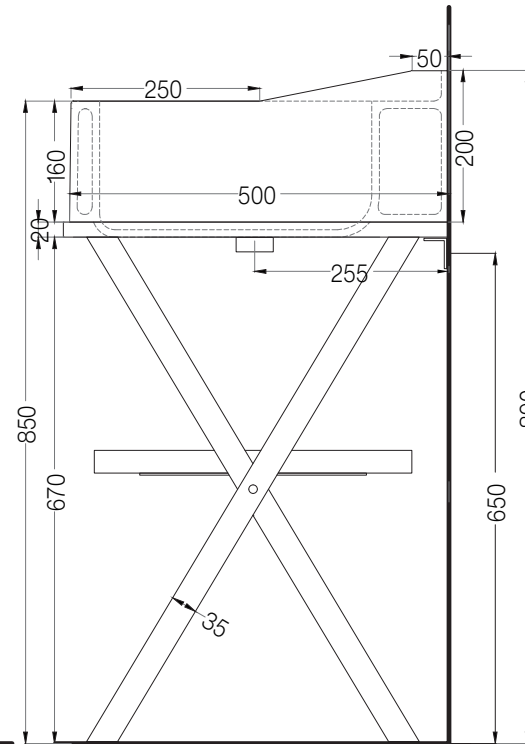

cielo
handmade in Italy

※ボウルは壁固定です。

※製品と接する部分には必ずコーキング処理を行ってください。

単位:mm

品名 シーフ洗面台セット

品番 **CIE-SIWA/**

仕様

- サイズ:W900×D500×H900mm●陶器×スチール●オーバーフローなし●重量:45.5kg
- 設置方法:壁付け●水栓取付穴:1穴●排水金具別途

重量 45.5kg

縮尺

AQUA PiA
ENJOY BATHROOM EXPERIENCE

●TEL 0120-65-1232●FAX 06-6532-1580
hits@hiratatile.co.jp