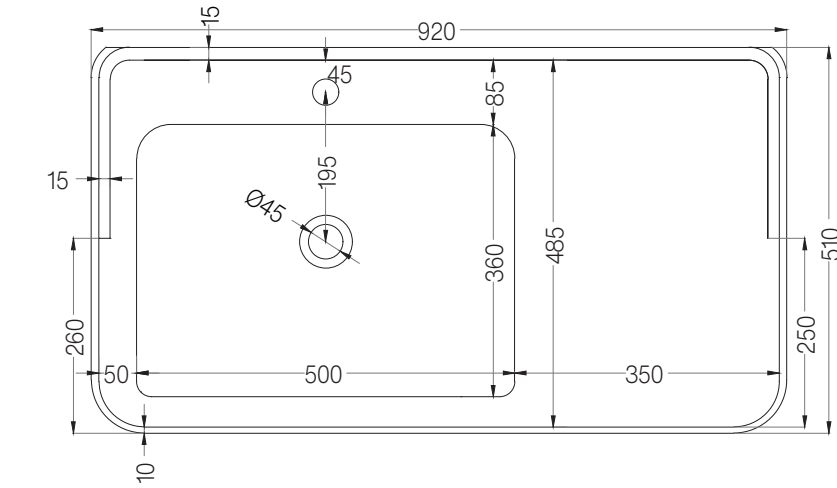

cielo
handmade in Italy

※ボウルは壁固定です。

※製品と接する部分には必ずコーキング処理を行ってください。

単位:mm

品名 シーフ洗面台セット

品番 **CIE-SIWA/**

仕様

- サイズ:W900×D500×H900mm●陶器×スチール●オーバーフローなし●重量:45.5kg
- 設置方法:壁付け●水栓取付穴:1穴●排水金具別途

重量 45.5kg

縮尺

AQUA PiA
ENJOY BATHROOM EXPERIENCE

●TEL 0120-65-1232●FAX 06-6532-1580
hits@hiratatile.co.jp