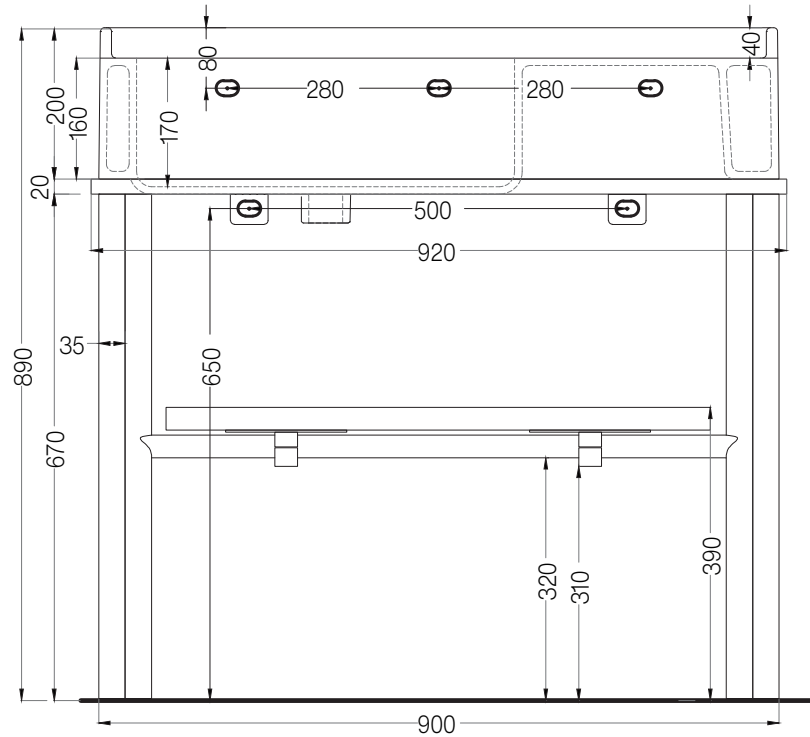

cielo
handmade in Italy

※ボウルは壁固定です。

※製品と接する部分には必ずコーキング処理を行ってください。

単位:mm

品名 シーフ洗面台セット

品番 **CIE-SIWA/**

仕様

- サイズ:W900×D500×H900mm●陶器×スチール●オーバーフローなし●重量:45.5kg
- 設置方法:壁付け●水栓取付穴:1穴●排水金具別途

重量 45.5kg

縮尺

AQUA PiA
ENJOY BATHROOM EXPERIENCE

●TEL 0120-65-1232●FAX 06-6532-1580
hits@hiratatile.co.jp