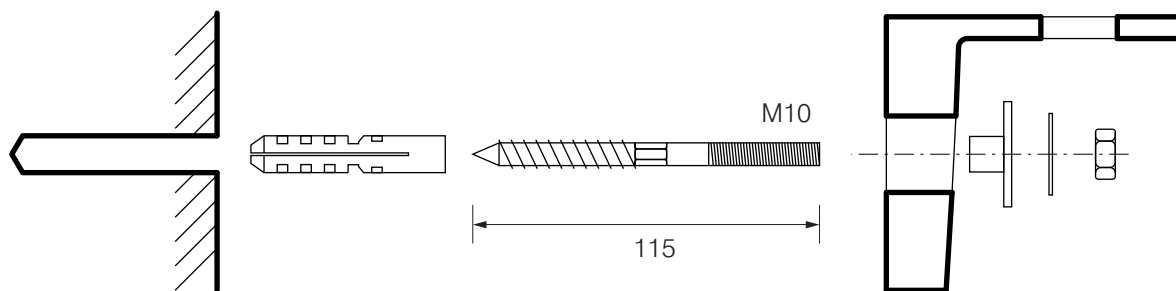

cielo
handmade in Italy

※陶器製品は寸法公差が発生します。カウンター切り込みの際は必ず現物を合わせてご確認ください。

※壁面には50mm以上の補強材を入れてください。

※製品と接する部分には必ずコーキング処理を行ってください。

単位:mm

品名 スマイル 壁付け/カウンター置き型洗面器500mm

品番 **CIE-SMLAA50/**

仕様

- 設置方法:壁付け・カウンター置き ●水栓取付穴:1穴 ●オーバーフロー付き
- 排水金具別途 ●取り付けボルト同梱

重量 17.35kg

縮尺

-

AQUA PiA
ENJOY BATHROOM EXPERIENCE

●TEL 0120-65-1232 ●FAX 06-6532-1580
hits@hiratatile.co.jp

単位:mm

品名 洗面器用取り付けボルト(同梱部材)