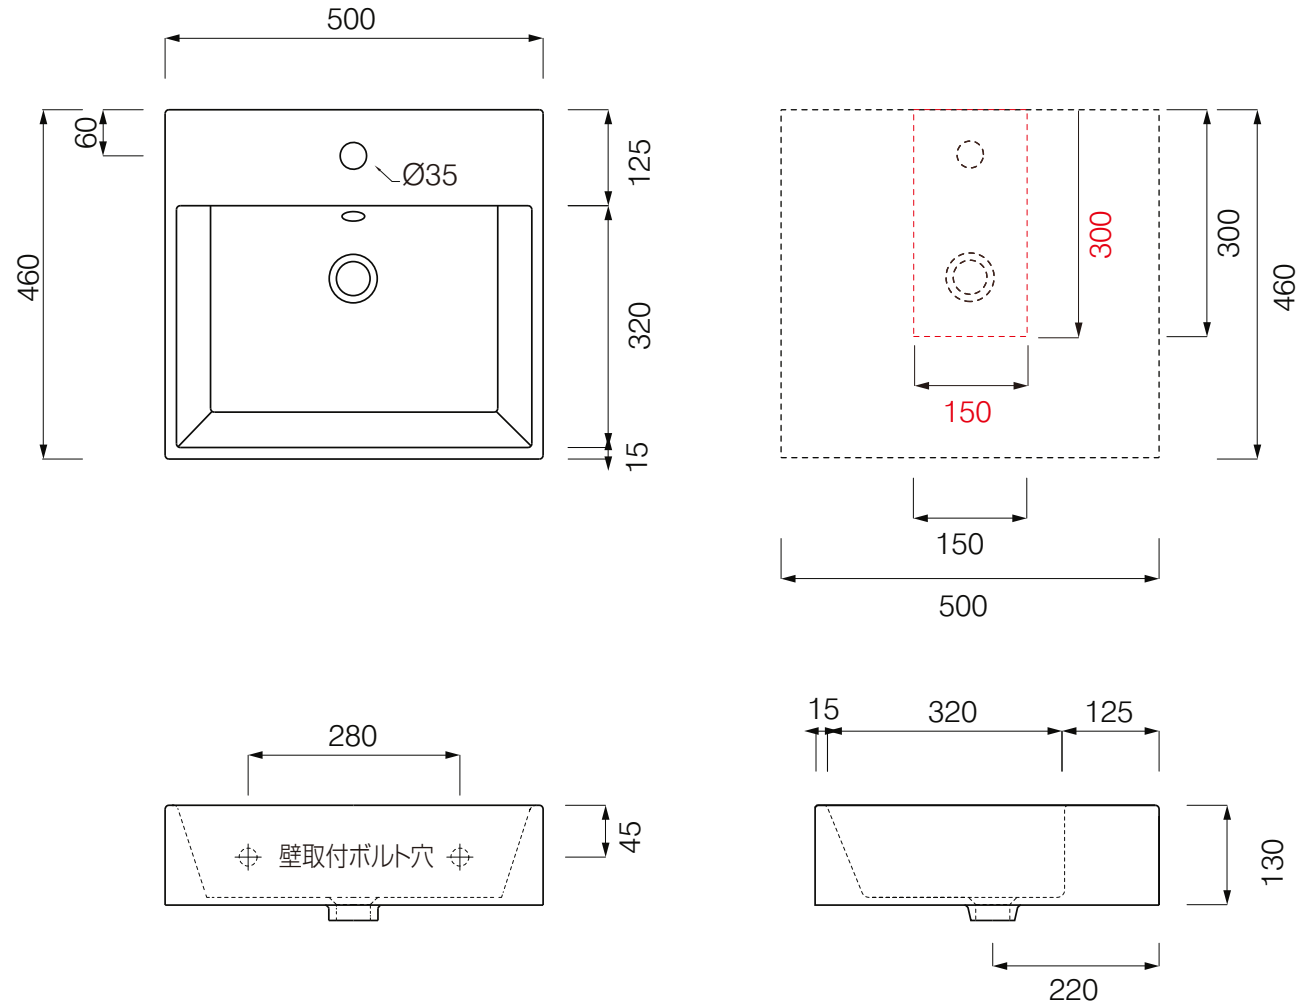

cielo
handmade in Italy

※陶器製品は寸法公差が発生します。カウンター切り込みの際は必ず現物を合わせてご確認ください。

※壁面には50mm以上の補強材を入れてください。

※製品と接する部分には必ずコーキング処理を行ってください。

単位:mm

品名 スマイル 壁付け/カウンター置き型洗面器500mm

品番 **CIE-SMLAA50/**

仕様

- 設置方法:壁付け・カウンター置き ●水栓取付穴:1穴 ●オーバーフロー付き
- 排水金具別途 ●取り付けボルト同梱

重量 17.35kg

縮尺

-

AQUA PiA
ENJOY BATHROOM EXPERIENCE

●TEL 0120-65-1232 ●FAX 06-6532-1580
hits@hiratatile.co.jp

単位:mm

品名 洗面器用取り付けボルト(同梱部材)

品番 **CIE-54/A**

仕様 ・ナット×2 ・ワッシャー×2 ハンガーボルト×2 アンカープラグ×2 スペーサー×2

重量 - 縮尺 -

AQUA PiA
ENJOY BATHROOM EXPERIENCE

●TEL 0120-65-1232 ●FAX 06-6532-1580
hits@hiratatile.co.jp