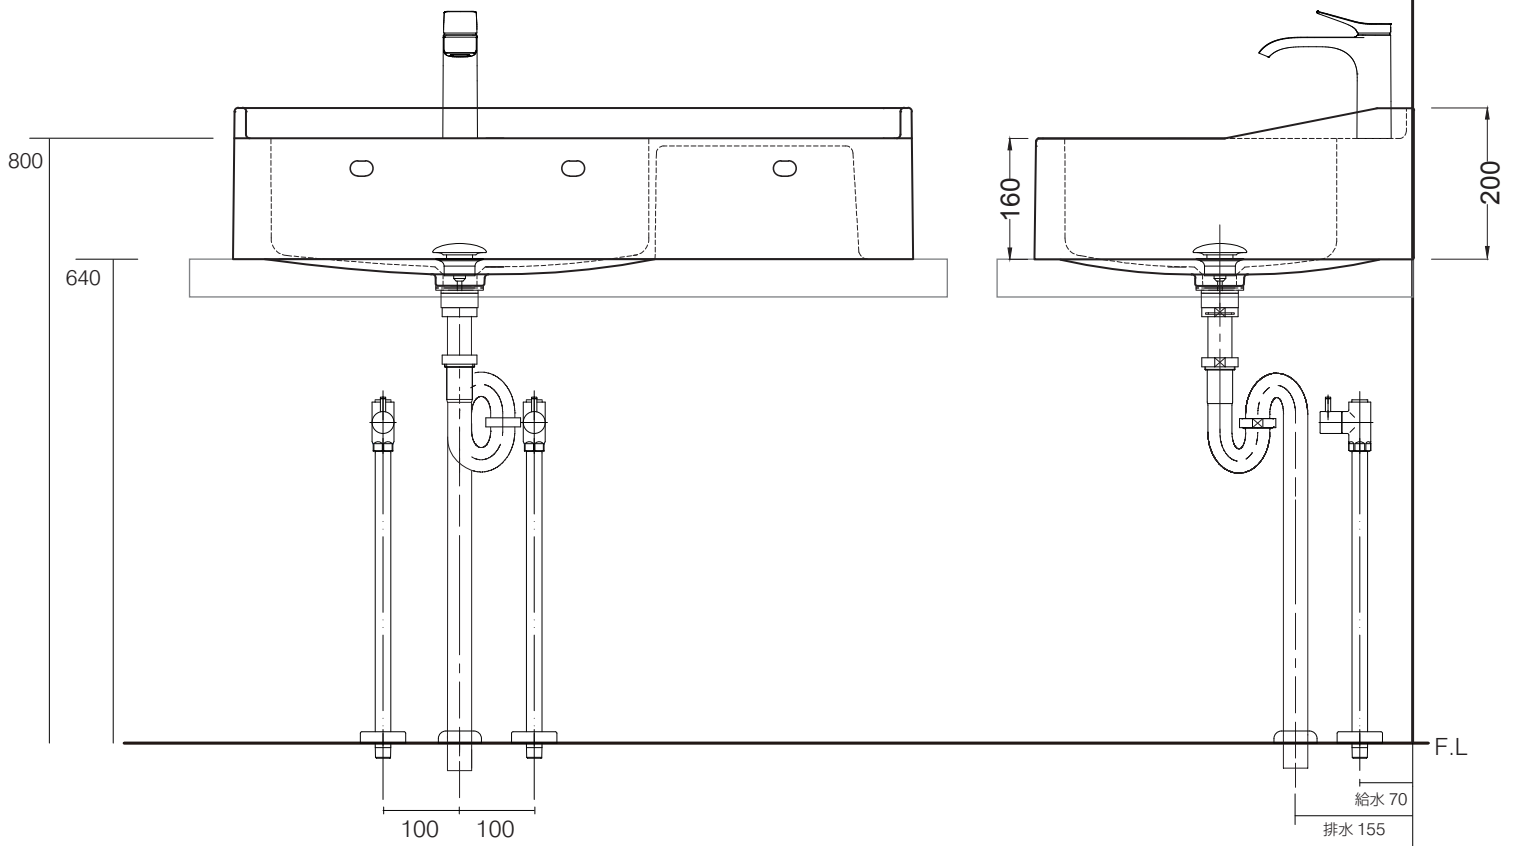

| | |
|---------|---------------|
| 手洗器 | CIE-SWLA/ |
| 排水目皿 | CIE-PIL01N/ |
| 水栓金具 | 75022XXX |
| トラップ | AQ-STR (32mm) |
| 止水栓 1/2 | AQ-2161S×2 |

| | |
|---------|-------------|
| 手洗器 | CIE-SWLA/ |
| 排水目皿 | CIE-PIL01N/ |
| 水栓金具 | 75022XXX |
| トラップ | AQ-BTN |
| 止水栓 1/2 | AQ-2261F×2 |