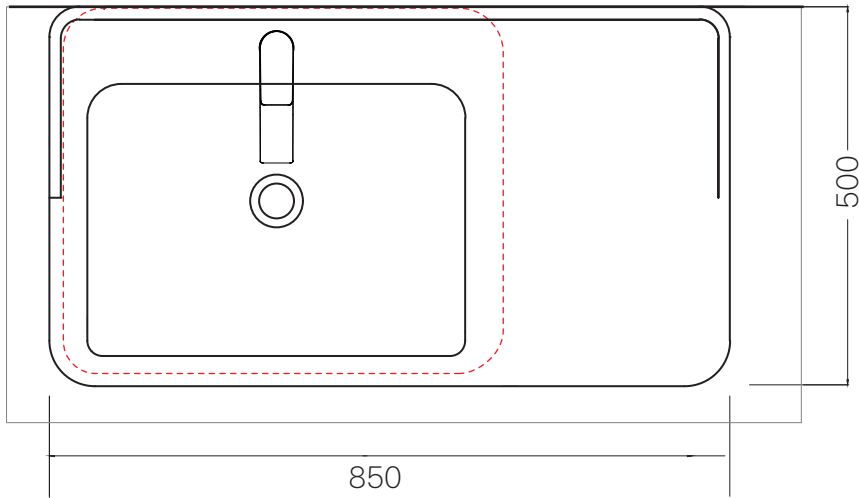

| | |
|---------|---------------|
| 手洗器 | CIE-SWLA/ |
| 排水目皿 | CIE-PIL01N/ |
| 水栓金具 | 75022XXX |
| トラップ | AQ-STR (32mm) |
| 止水栓 1/2 | AQ-2161S×2 |

| | |
|---------|-------------|
| 手洗器 | CIE-SWLA/ |
| 排水目皿 | CIE-PIL01N/ |
| 水栓金具 | 75022XXX |
| トラップ | AQ-BTN |
| 止水栓 1/2 | AQ-2261F×2 |