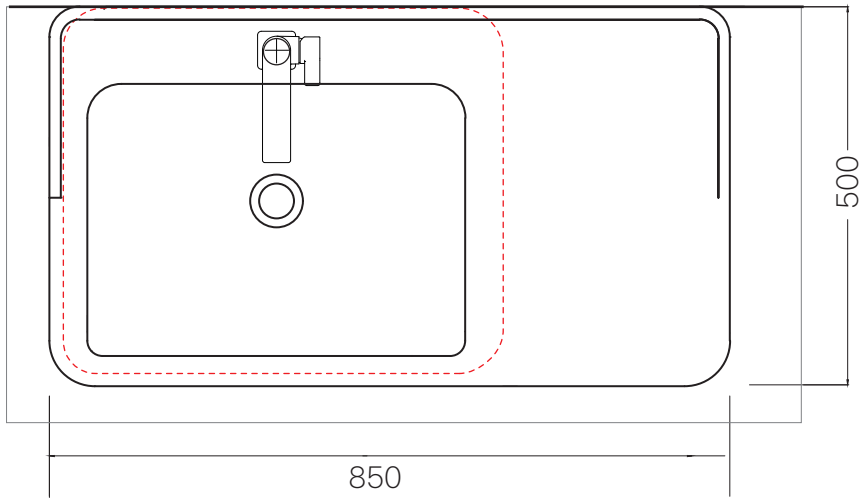

手洗器	CIE-SWLA/
排水目皿	CIE-PIL01N/
水栓金具	PAF-RO071/
トラップ	AQ-STR (32mm)
止水栓 1/2	AQ-MZ21AD-L×2

手洗器	CIE-SWLA/
排水目皿	CIE-PIL01N/
水栓金具	PAF-RO071/
トラップ	AQ-BTN
止水栓 1/2	AQ-2261F×2