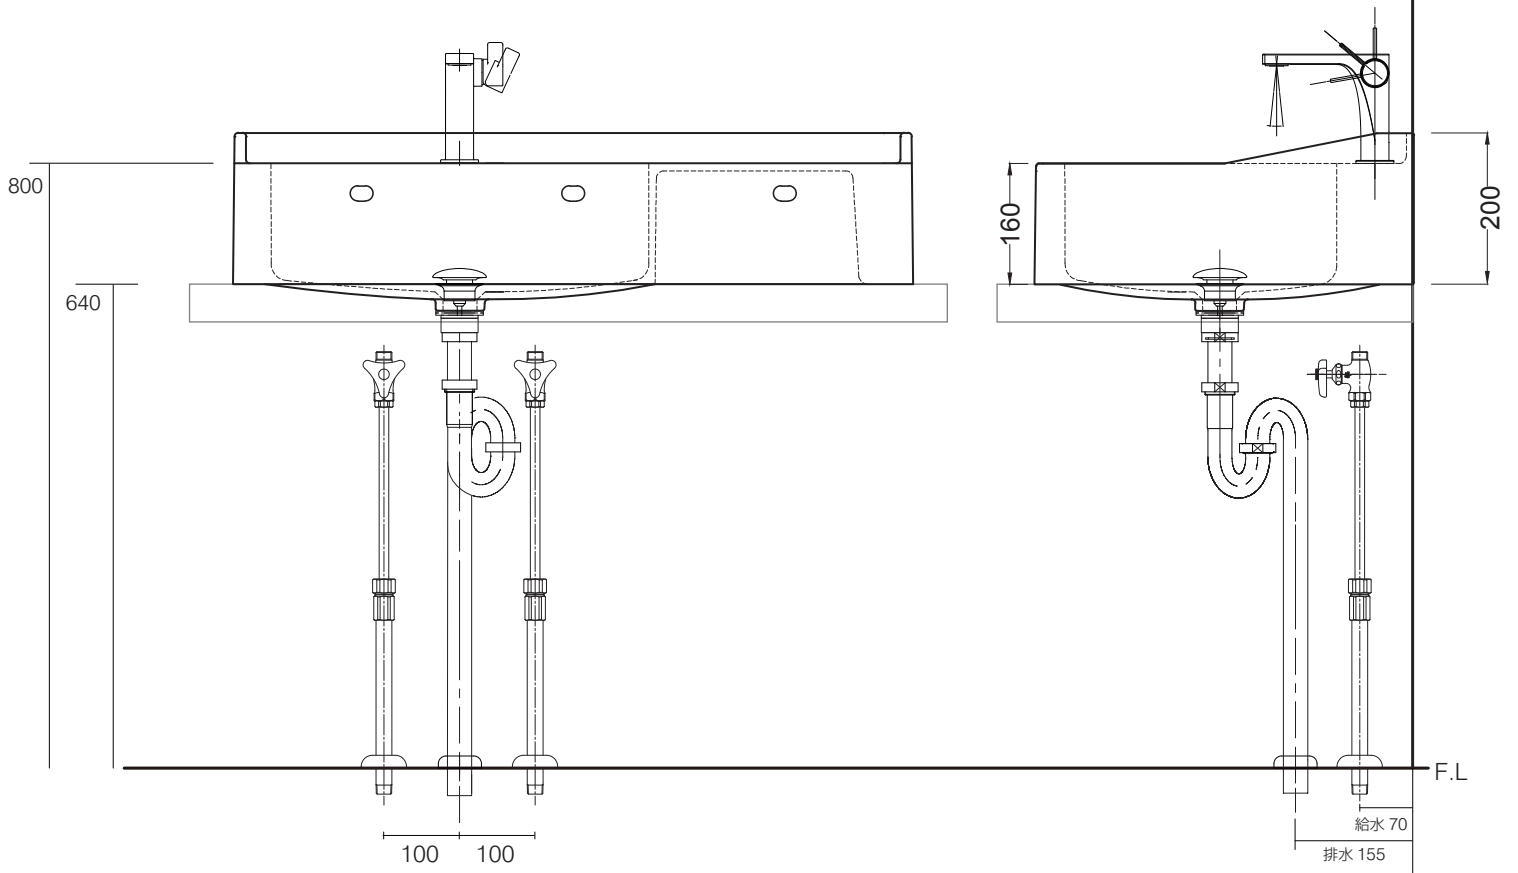

手洗器	CIE-SWLA/
排水目皿	CIE-PIL01N/
水栓金具	PAF-RO071/
トラップ	AQ-STR (32mm)
止水栓 1/2	AQ-MZ21AD-L×2

手洗器	CIE-SWLA/
排水目皿	CIE-PIL01N/
水栓金具	PAF-RO071/
トラップ	AQ-BTN
止水栓 1/2	AQ-2261F×2