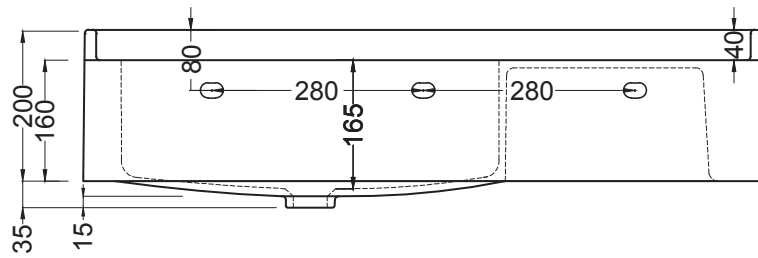

cielo
handmade in Italy

※陶器製品は寸法公差が発生します。カウンター切り込みの際は必ず現物を合わせてご確認ください。

※壁面には50mm以上の補強材を入れてください。

※製品と接する部分には必ずコーキング処理を行ってください。

※カウンター開口が大きくなっておりますので、十分に強固なカウンターをご用意ください。

単位:mm

品名

シーワ洗面ボウル900mm

品番

CIE-SWLA/

仕様

- サイズ:W900×D500×H830mm●オーバーフローなし
- 水栓取付穴:1穴●排水金具別途

重量

32kg

縮尺

AQUAPiA
ENJOY BATHROOM EXPERIENCE