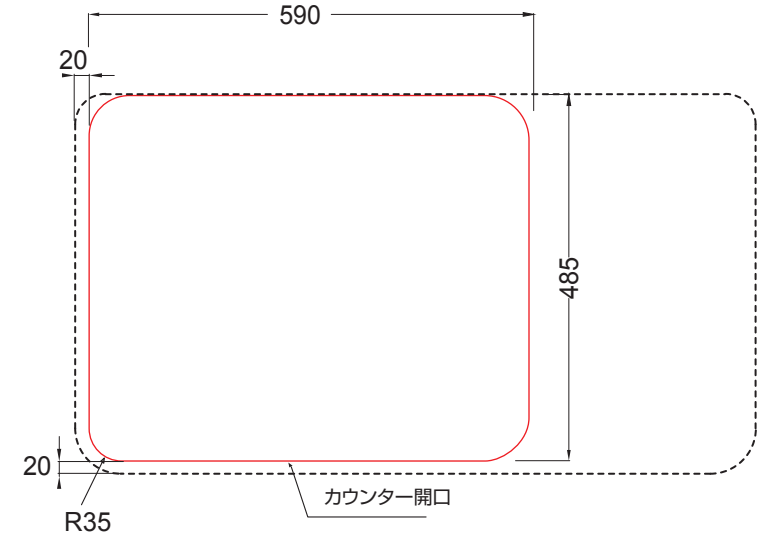

cielo
handmade in Italy

※陶器製品は寸法公差が発生します。カウンター切り込みの際は必ず現物を合わせてご確認ください。

※壁面には50mm以上の補強材を入れてください。

※製品と接する部分には必ずコーキング処理を行ってください。

※カウンター開口が大きくなっておりますので、十分に強固なカウンターをご用意ください。

単位:mm

品名

シーワ洗面ボウル900mm

品番

CIE-SWLA/

仕様

- サイズ:W900×D500×H830mm●オーバーフローなし
- 水栓取付穴:1穴●排水金具別途

重量

32kg

縮尺

AQUAPiA
ENJOY BATHROOM EXPERIENCE