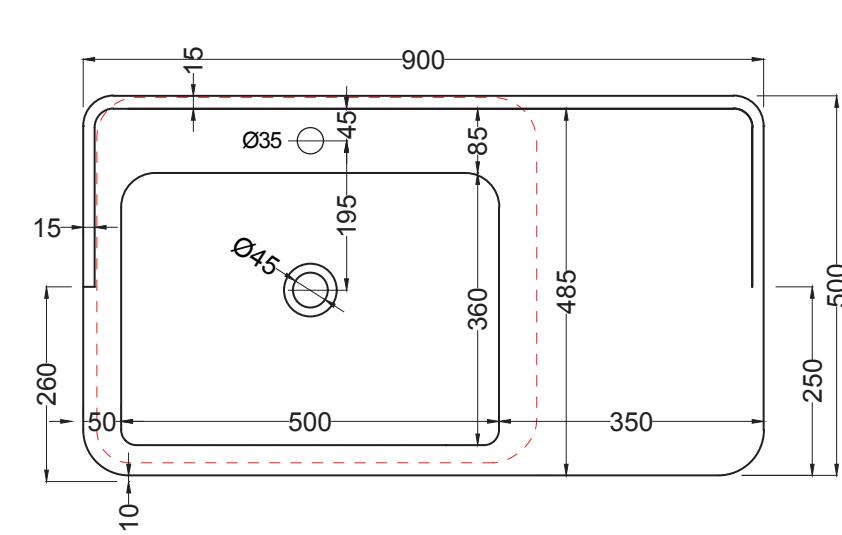

cielo
handmade in Italy

※陶器製品は寸法公差が発生します。カウンター切り込みの際は必ず現物を合わせてご確認ください。

※壁面には50mm以上の補強材を入れてください。

※製品と接する部分には必ずコーキング処理を行ってください。

※カウンター開口が大きくなっておりますので、十分に強固なカウンターをご用意ください。

単位:mm

品名

シーワ洗面ボウル900mm

品番

CIE-SWLA/

仕様

- サイズ:W900×D500×H830mm●オーバーフローなし
- 水栓取付穴:1穴●排水金具別途

重量

32kg

縮尺

AQUAPiA
ENJOY BATHROOM EXPERIENCE