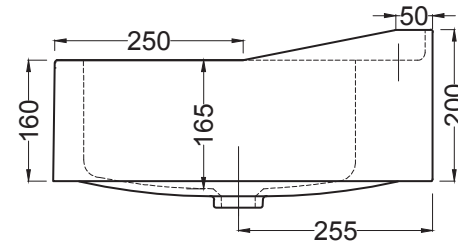

cielo
handmade in Italy

※陶器製品は寸法公差が発生します。カウンター切り込みの際は必ず現物を合わせてご確認ください。

※壁面には50mm以上の補強材を入れてください。

※製品と接する部分には必ずコーキング処理を行ってください。

※カウンター開口が大きくなっておりますので、十分に強固なカウンターをご用意ください。

単位:mm

品名

シーワ洗面ボウル900mm

品番

CIE-SWLA/

仕様

- サイズ:W900×D500×H830mm●オーバーフローなし
- 水栓取付穴:1穴●排水金具別途

重量

32kg

縮尺

AQUAPiA
ENJOY BATHROOM EXPERIENCE