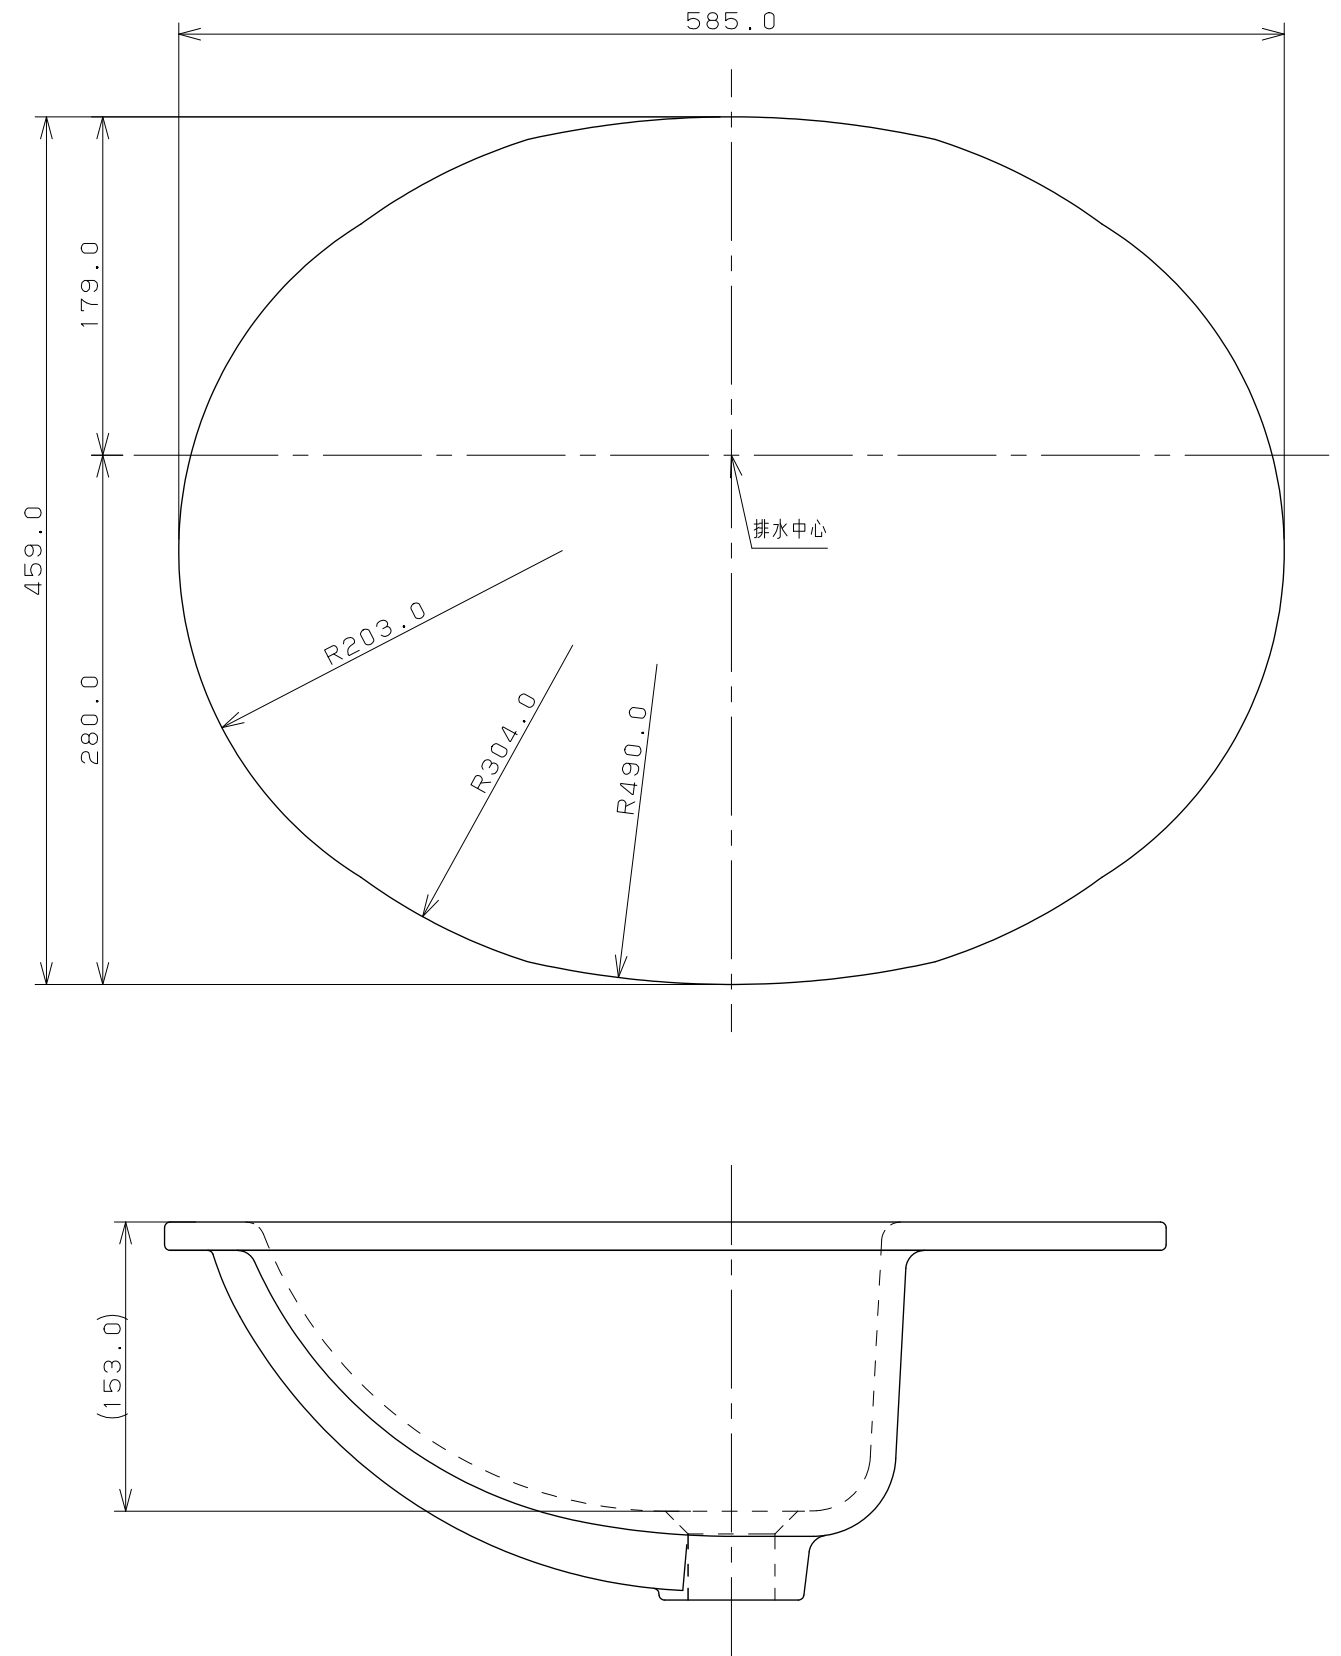

カウンター切込寸法

※1 () 内寸法は参考寸法である。
 ※2 容量7.0L

 KAKUDAI	単位mm	尺度 1/4	製 梶川	検 甲藤	承 中嶋	認	品番 #CL-K1001AC 品名 丸型洗面器
				2019年04月18日 作成			
			図番 CSK#CLK1001ACA				