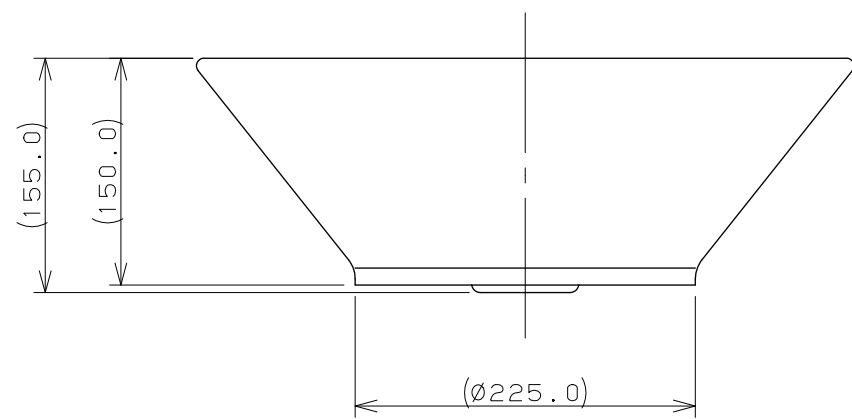

カウンター切込寸法

※1 ( ) 内寸法は参考寸法である。  
 ※2 容量4.5L

	単位 mm	尺度 1/5	製 図 検 図 承 認	品番 #CL-WB1504
			梶川 古川 中嶋	
KAKUDAI			2017年02月03日 作成	品名 丸型洗面器
			図番 CSK#CLWB1504A	