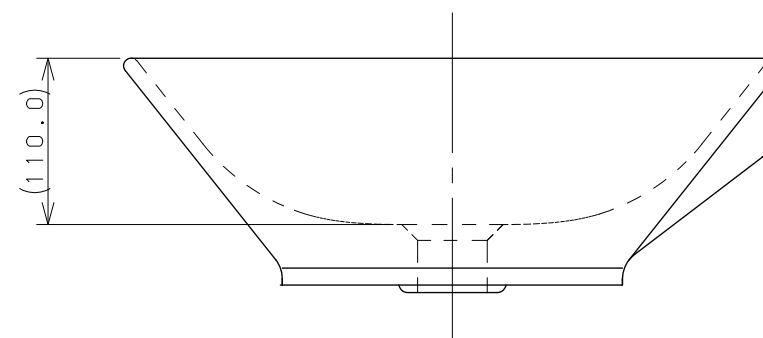

カウンター切込寸法

※1 ( ) 内寸法は参考寸法である。  
 ※2 容量4.5L

	単位 mm	尺度 1/5	製 図 検 図 承 認	品番 #CL-WB1504
			梶川 古川 中嶋	
KAKUDAI			2017年02月03日 作成	品名 丸型洗面器
			図番 CSK#CLWB1504A	