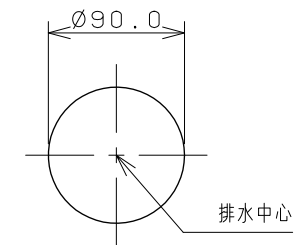

カウンター切込寸法

※1 ( ) 内寸法は参考寸法である。  
 ※2 容量4.5L

	単位 mm	尺度 1/5	製 図 検 図 承 認	品番 #CL-WB1504
			梶川 古川 中嶋	
KAKUDAI			2017年02月03日 作成	品名 丸型洗面器
			図番 CSK#CLWB1504A	