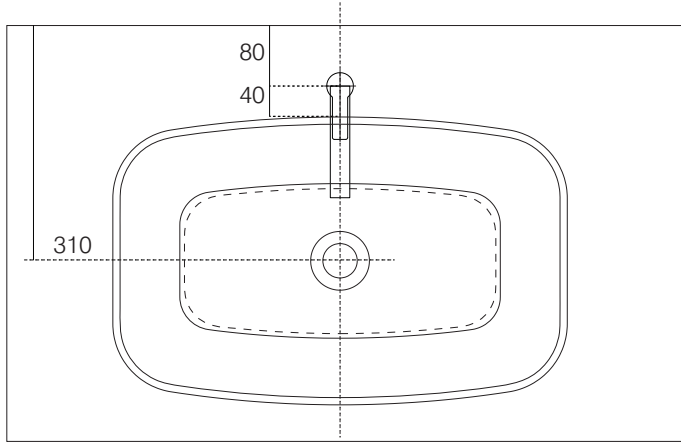

手洗器	SIM-BB10/
排水目皿	AQ-6435HR-CH
水栓金具	AQ-K4750NV-2T
トラップ	AQ-BTN
止水栓 1/2	AQ-2261F×2

手洗器	SIM-BB10/
排水目皿	AQ-6435HR-CH
水栓金具	AQ-K4750NV-2T
トラップ	AQ-BTN
止水栓 1/2	AQ-2161S×2

手洗器	SIM-BB10/
排水目皿	AQ-6435HR-CH
水栓金具	AQ-K4750NV-2T
トラップ	AQ-STR
止水栓 1/2	AQ-2261F×2

手洗器	SIM-BB10/
排水目皿	AQ-6435HR-CH
水栓金具	AQ-K4750NV-2T
トラップ	AQ-STR
止水栓 1/2	AQ-2161S×2