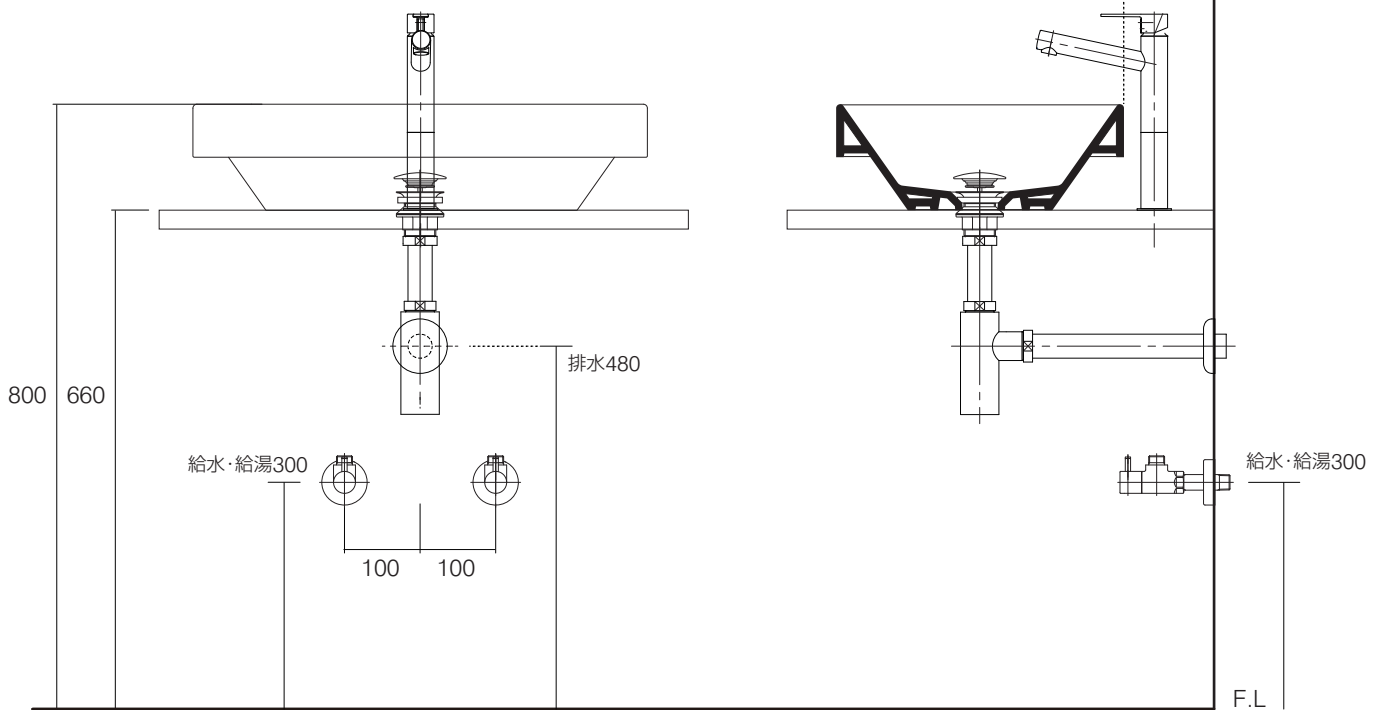

手洗器	SIM-BB10/
排水目皿	AQ-6435HR-CH
水栓金具	AQ-K4750NV-2T
トラップ	AQ-BTN
止水栓 1/2	AQ-2261F×2

手洗器	SIM-BB10/
排水目皿	AQ-6435HR-CH
水栓金具	AQ-K4750NV-2T
トラップ	AQ-BTN
止水栓 1/2	AQ-2161S×2

手洗器	SIM-BB10/
排水目皿	AQ-6435HR-CH
水栓金具	AQ-K4750NV-2T
トラップ	AQ-STR
止水栓 1/2	AQ-2261F×2

手洗器	SIM-BB10/
排水目皿	AQ-6435HR-CH
水栓金具	AQ-K4750NV-2T
トラップ	AQ-STR
止水栓 1/2	AQ-2161S×2