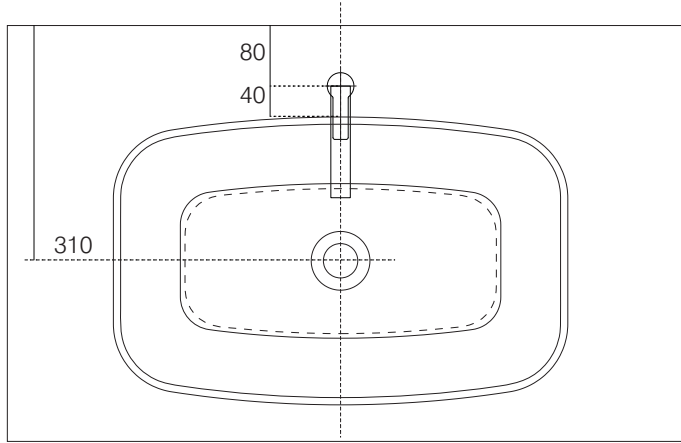

手洗器	SIM-BB10/
排水目皿	AQ-6435HR-CH
水栓金具	AQ-K4750NV-2T
トラップ	AQ-BTN
止水栓 1/2	AQ-2261F×2

手洗器	SIM-BB10/
排水目皿	AQ-6435HR-CH
水栓金具	AQ-K4750NV-2T
トラップ	AQ-BTN
止水栓 1/2	AQ-2161S×2

手洗器	SIM-BB10/
排水目皿	AQ-6435HR-CH
水栓金具	AQ-K4750NV-2T
トラップ	AQ-STR
止水栓 1/2	AQ-2261F×2

手洗器	SIM-BB10/
排水目皿	AQ-6435HR-CH
水栓金具	AQ-K4750NV-2T
トラップ	AQ-STR
止水栓 1/2	AQ-2161S×2