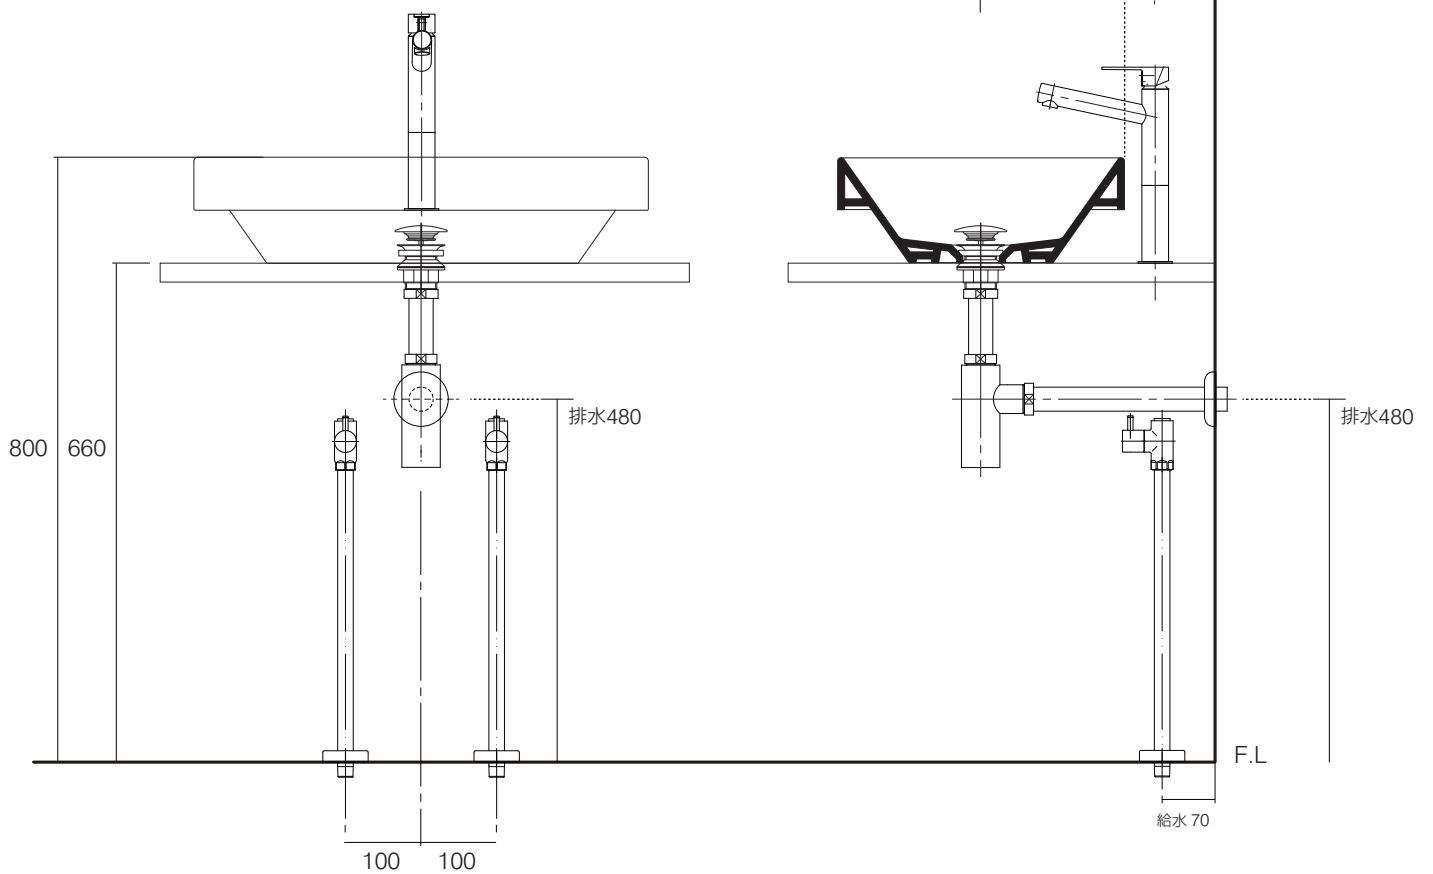

手洗器	SIM-BB10/
排水目皿	AQ-6435HR-CH
水栓金具	AQ-K4750NV-2T
トラップ	AQ-BTN
止水栓 1/2	AQ-2261F×2

手洗器	SIM-BB10/
排水目皿	AQ-6435HR-CH
水栓金具	AQ-K4750NV-2T
トラップ	AQ-BTN
止水栓 1/2	AQ-2161S×2

手洗器	SIM-BB10/
排水目皿	AQ-6435HR-CH
水栓金具	AQ-K4750NV-2T
トラップ	AQ-STR
止水栓 1/2	AQ-2261F×2

手洗器	SIM-BB10/
排水目皿	AQ-6435HR-CH
水栓金具	AQ-K4750NV-2T
トラップ	AQ-STR
止水栓 1/2	AQ-2161S×2