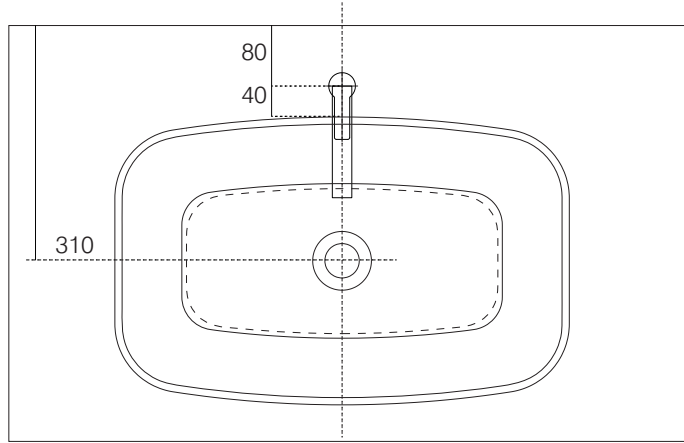

手洗器	SIM-BB10/
排水目皿	AQ-6435HR-CH
水栓金具	AQ-K4750NV-2T
トラップ	AQ-BTN
止水栓 1/2	AQ-2261F×2

手洗器	SIM-BB10/
排水目皿	AQ-6435HR-CH
水栓金具	AQ-K4750NV-2T
トラップ	AQ-BTN
止水栓 1/2	AQ-2161S×2

手洗器	SIM-BB10/
排水目皿	AQ-6435HR-CH
水栓金具	AQ-K4750NV-2T
トラップ	AQ-STR
止水栓 1/2	AQ-2261F×2

手洗器	SIM-BB10/
排水目皿	AQ-6435HR-CH
水栓金具	AQ-K4750NV-2T
トラップ	AQ-STR
止水栓 1/2	AQ-2161S×2