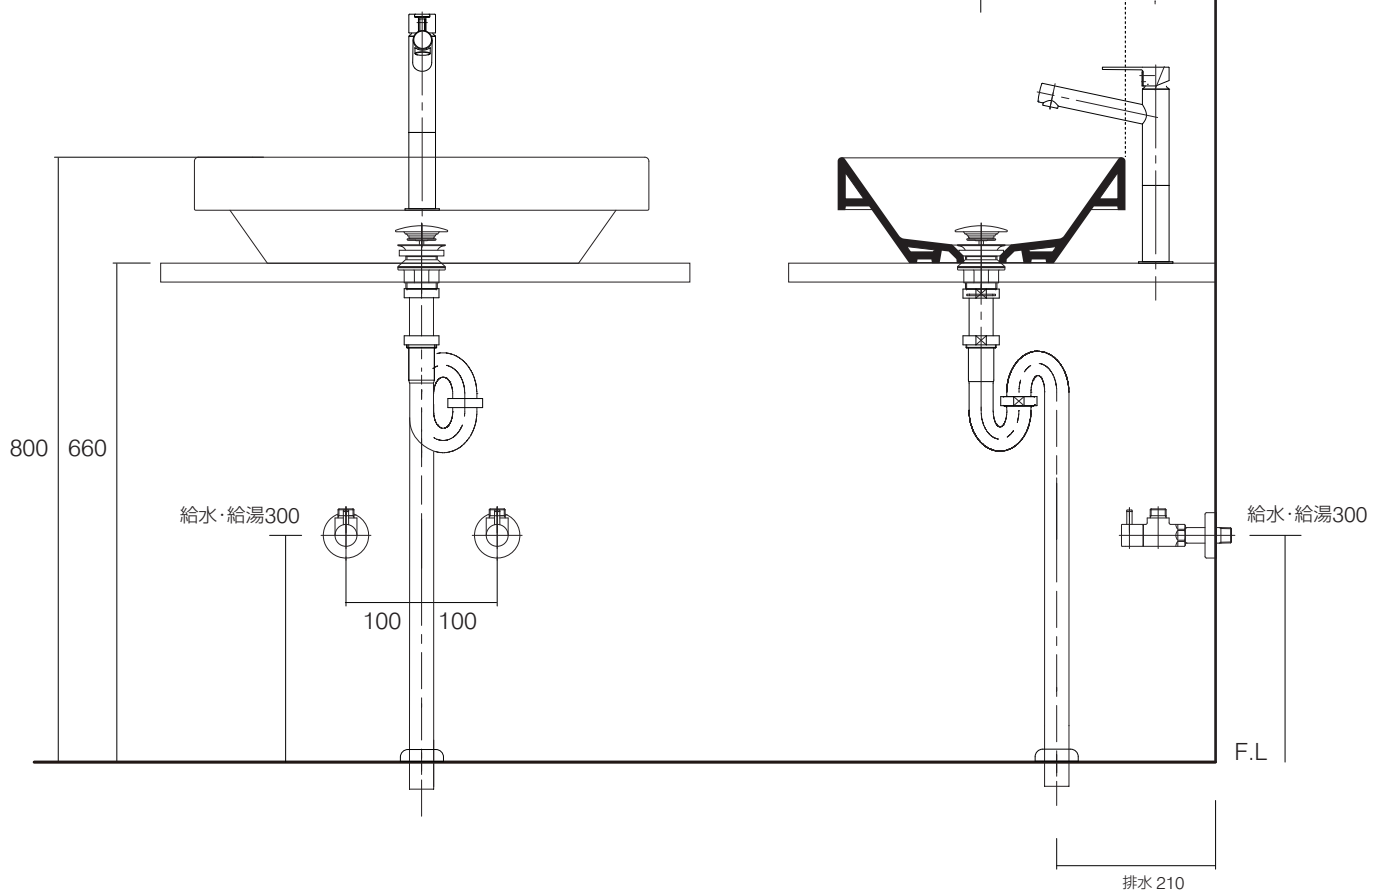

手洗器	SIM-BB10/
排水目皿	AQ-6435HR-CH
水栓金具	AQ-K4750NV-2T
トラップ	AQ-BTN
止水栓 1/2	AQ-2261F×2

手洗器	SIM-BB10/
排水目皿	AQ-6435HR-CH
水栓金具	AQ-K4750NV-2T
トラップ	AQ-BTN
止水栓 1/2	AQ-2161S×2

手洗器	SIM-BB10/
排水目皿	AQ-6435HR-CH
水栓金具	AQ-K4750NV-2T
トラップ	AQ-STR
止水栓 1/2	AQ-2261F×2

手洗器	SIM-BB10/
排水目皿	AQ-6435HR-CH
水栓金具	AQ-K4750NV-2T
トラップ	AQ-STR
止水栓 1/2	AQ-2161S×2