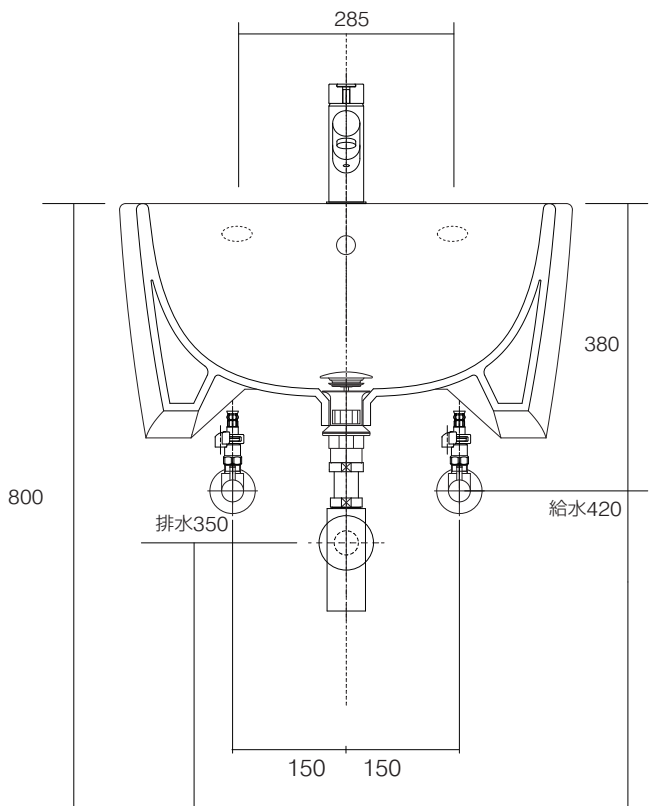

洗面器	SIM-DE13
排水目皿	AQ-6436NR-CH
水栓金具	AQ-K47531EJV-HRT
トラップ	AQ-BTN
止水栓 1/2	AQ-2261F×2

洗面器	SIM-DE13
排水目皿	AQ-6436NR-CH
水栓金具	AQ-K47531EJV-HRT
トラップ	AQ-BTN
止水栓 1/2	AQ-2161S×2

洗面器	SIM-DE13
排水目皿	AQ-6436NR-CH
水栓金具	AQ-K47531EJV-HRT
トラップ	AQ-STR
止水栓 1/2	AQ-2261F×2

洗面器	SIM-DE13
排水目皿	AQ-6436NR-CH
水栓金具	AQ-K47531EJV-HRT
トラップ	AQ-STR
止水栓 1/2	AQ-2161S×2