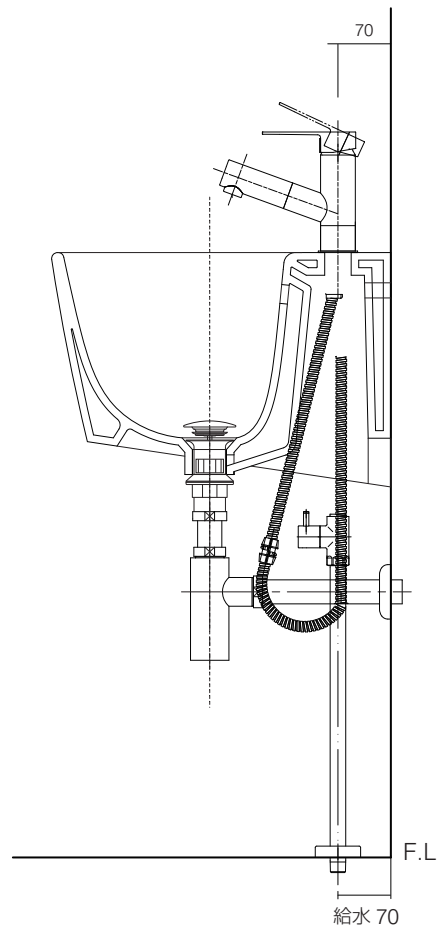

洗面器	SIM-DE13
排水目皿	AQ-6436NR-CH
水栓金具	AQ-K47531EJV-HRT
トラップ	AQ-BTN
止水栓 1/2	AQ-2261F×2

洗面器	SIM-DE13
排水目皿	AQ-6436NR-CH
水栓金具	AQ-K47531EJV-HRT
トラップ	AQ-BTN
止水栓 1/2	AQ-2161S×2

洗面器	SIM-DE13
排水目皿	AQ-6436NR-CH
水栓金具	AQ-K47531EJV-HRT
トラップ	AQ-STR
止水栓 1/2	AQ-2261F×2

洗面器	SIM-DE13
排水目皿	AQ-6436NR-CH
水栓金具	AQ-K47531EJV-HRT
トラップ	AQ-STR
止水栓 1/2	AQ-2161S×2