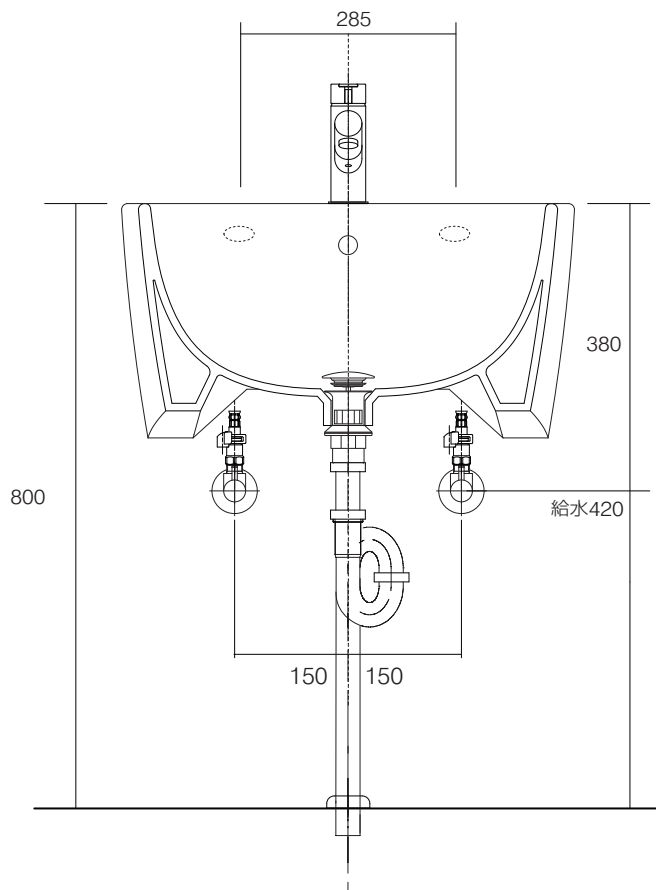

洗面器	SIM-DE13
排水目皿	AQ-6436NR-CH
水栓金具	AQ-K47531EJV-HRT
トラップ	AQ-BTN
止水栓 1/2	AQ-2261F×2

洗面器	SIM-DE13
排水目皿	AQ-6436NR-CH
水栓金具	AQ-K47531EJV-HRT
トラップ	AQ-BTN
止水栓 1/2	AQ-2161S×2

洗面器	SIM-DE13
排水目皿	AQ-6436NR-CH
水栓金具	AQ-K47531EJV-HRT
トラップ	AQ-STR
止水栓 1/2	AQ-2261F×2

洗面器	SIM-DE13
排水目皿	AQ-6436NR-CH
水栓金具	AQ-K47531EJV-HRT
トラップ	AQ-STR
止水栓 1/2	AQ-2161S×2