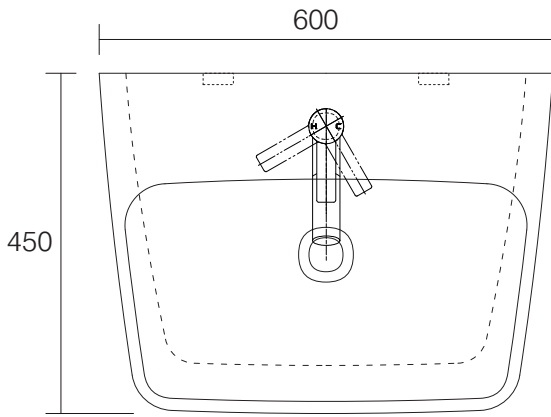

洗面器	SIM-DE13
排水目皿	AQ-6436NR-CH
水栓金具	AQ-K47531EJV-HRT
トラップ	AQ-BTN
止水栓 1/2	AQ-2261F×2

洗面器	SIM-DE13
排水目皿	AQ-6436NR-CH
水栓金具	AQ-K47531EJV-HRT
トラップ	AQ-BTN
止水栓 1/2	AQ-2161S×2

洗面器	SIM-DE13
排水目皿	AQ-6436NR-CH
水栓金具	AQ-K47531EJV-HRT
トラップ	AQ-STR
止水栓 1/2	AQ-2261F×2

洗面器	SIM-DE13
排水目皿	AQ-6436NR-CH
水栓金具	AQ-K47531EJV-HRT
トラップ	AQ-STR
止水栓 1/2	AQ-2161S×2