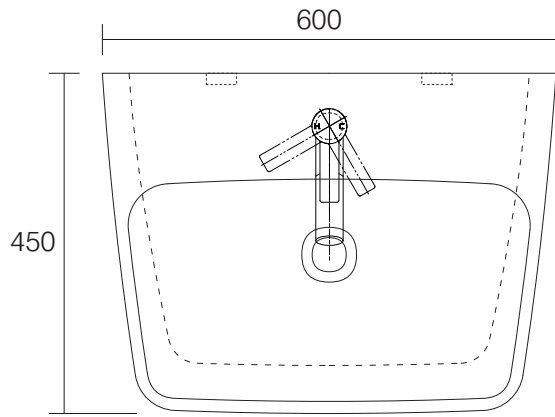

洗面器	SIM-DE13
排水目皿	AQ-6436NR-CH
水栓金具	AQ-K47531EJV-HRT
トラップ	AQ-BTN
止水栓 1/2	AQ-2261F×2

洗面器	SIM-DE13
排水目皿	AQ-6436NR-CH
水栓金具	AQ-K47531EJV-HRT
トラップ	AQ-BTN
止水栓 1/2	AQ-2161S×2

洗面器	SIM-DE13
排水目皿	AQ-6436NR-CH
水栓金具	AQ-K47531EJV-HRT
トラップ	AQ-STR
止水栓 1/2	AQ-2261F×2

洗面器	SIM-DE13
排水目皿	AQ-6436NR-CH
水栓金具	AQ-K47531EJV-HRT
トラップ	AQ-STR
止水栓 1/2	AQ-2161S×2