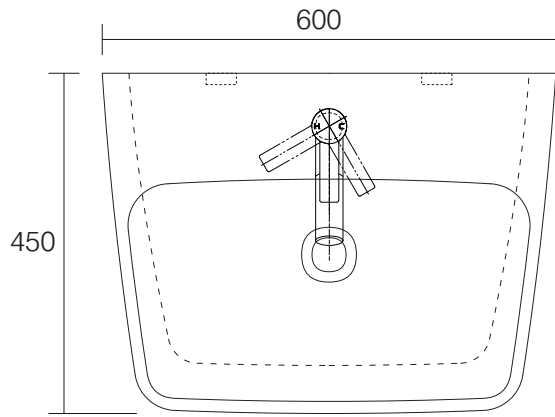

洗面器	SIM-DE13
排水目皿	AQ-6436NR-CH
水栓金具	AQ-K47531EJV-HRT
トラップ	AQ-BTN
止水栓 1/2	AQ-2261F×2

洗面器	SIM-DE13
排水目皿	AQ-6436NR-CH
水栓金具	AQ-K47531EJV-HRT
トラップ	AQ-BTN
止水栓 1/2	AQ-2161S×2

洗面器	SIM-DE13
排水目皿	AQ-6436NR-CH
水栓金具	AQ-K47531EJV-HRT
トラップ	AQ-STR
止水栓 1/2	AQ-2261F×2

洗面器	SIM-DE13
排水目皿	AQ-6436NR-CH
水栓金具	AQ-K47531EJV-HRT
トラップ	AQ-STR
止水栓 1/2	AQ-2161S×2