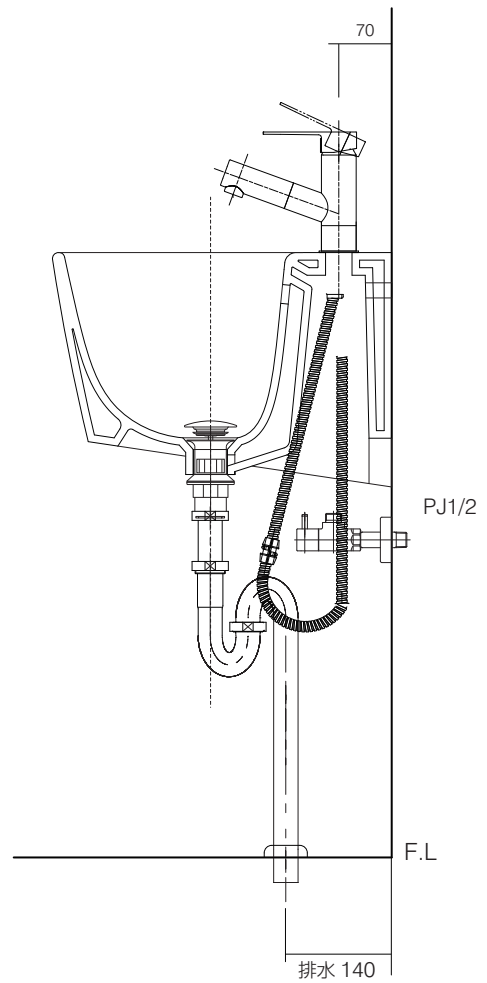

洗面器	SIM-DE13
排水目皿	AQ-6436NR-CH
水栓金具	AQ-K47531EJV-HRT
トラップ	AQ-BTN
止水栓 1/2	AQ-2261F×2

洗面器	SIM-DE13
排水目皿	AQ-6436NR-CH
水栓金具	AQ-K47531EJV-HRT
トラップ	AQ-BTN
止水栓 1/2	AQ-2161S×2

洗面器	SIM-DE13
排水目皿	AQ-6436NR-CH
水栓金具	AQ-K47531EJV-HRT
トラップ	AQ-STR
止水栓 1/2	AQ-2261F×2

洗面器	SIM-DE13
排水目皿	AQ-6436NR-CH
水栓金具	AQ-K47531EJV-HRT
トラップ	AQ-STR
止水栓 1/2	AQ-2161S×2