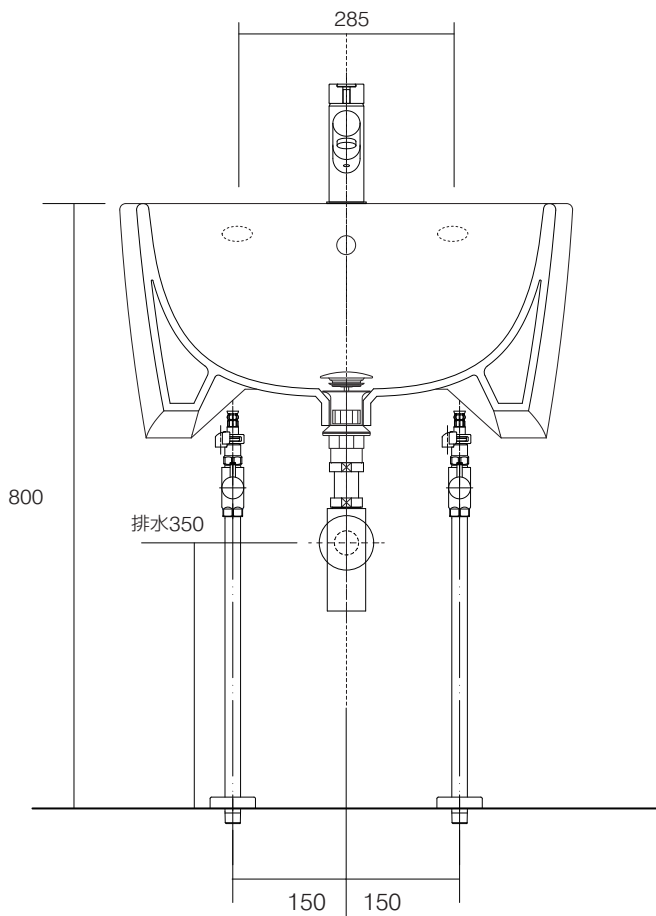

洗面器	SIM-DE13
排水目皿	AQ-6436NR-CH
水栓金具	AQ-K47531EJV-HRT
トラップ	AQ-BTN
止水栓 1/2	AQ-2261F×2

洗面器	SIM-DE13
排水目皿	AQ-6436NR-CH
水栓金具	AQ-K47531EJV-HRT
トラップ	AQ-BTN
止水栓 1/2	AQ-2161S×2

洗面器	SIM-DE13
排水目皿	AQ-6436NR-CH
水栓金具	AQ-K47531EJV-HRT
トラップ	AQ-STR
止水栓 1/2	AQ-2261F×2

洗面器	SIM-DE13
排水目皿	AQ-6436NR-CH
水栓金具	AQ-K47531EJV-HRT
トラップ	AQ-STR
止水栓 1/2	AQ-2161S×2