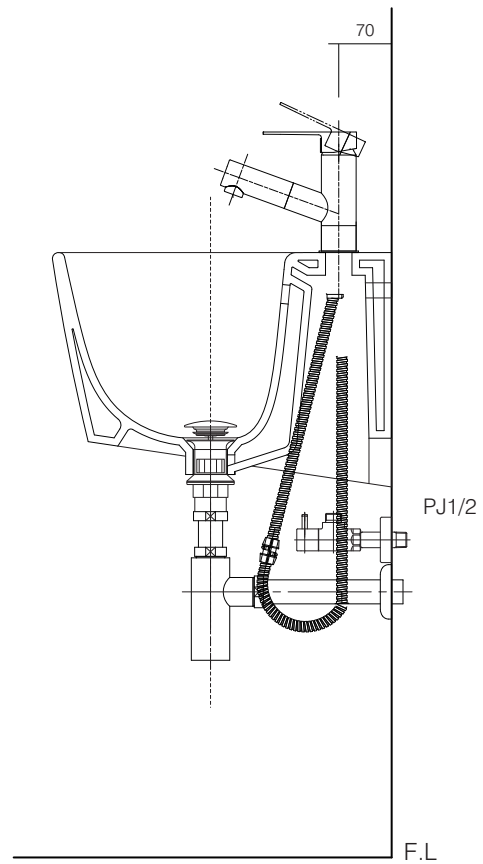

洗面器	SIM-DE13
排水目皿	AQ-6436NR-CH
水栓金具	AQ-K47531EJV-HRT
トラップ	AQ-BTN
止水栓 1/2	AQ-2261F×2

洗面器	SIM-DE13
排水目皿	AQ-6436NR-CH
水栓金具	AQ-K47531EJV-HRT
トラップ	AQ-BTN
止水栓 1/2	AQ-2161S×2

洗面器	SIM-DE13
排水目皿	AQ-6436NR-CH
水栓金具	AQ-K47531EJV-HRT
トラップ	AQ-STR
止水栓 1/2	AQ-2261F×2

洗面器	SIM-DE13
排水目皿	AQ-6436NR-CH
水栓金具	AQ-K47531EJV-HRT
トラップ	AQ-STR
止水栓 1/2	AQ-2161S×2