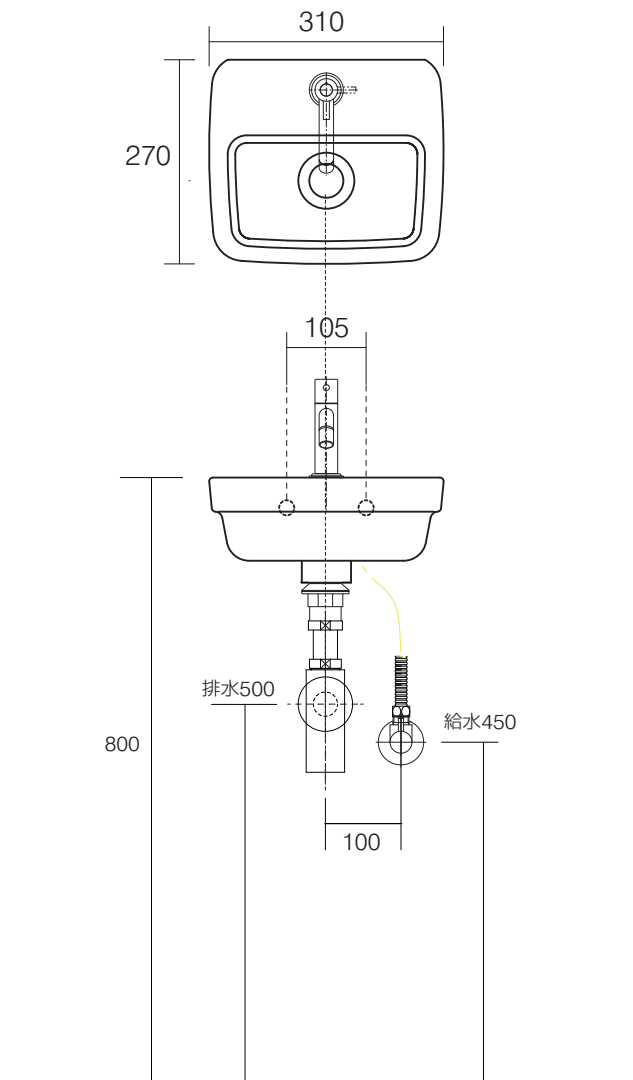

手洗器	SIM-EVO13
排水目皿	AQ-6436NR-CH
水栓金具	AQ-LFK612-107
トラップ	AQ-BTN
止水栓 1/2	AQ-2261F
アダプター	AZ-2434CH
フレキホース	T14-13-400

手洗器	SIM-EVO13
排水目皿	AQ-6436NR-CH
水栓金具	AQ-LFK612-107
トラップ	AQ-BTN
止水栓 1/2	AQ-2161S
アダプター	AZ-2434CH
フレキホース	T14-13-400

手洗器	SIM-EVO13
排水目皿	AQ-6436NR-CH
水栓金具	AQ-LFK612-107
トラップ	AQ-STR
止水栓 1/2	AQ-2261F
アダプター	AZ-2434CH
フレキホース	T14-13-400

手洗器	SIM-EVO13
排水目皿	AQ-6436NR-CH
水栓金具	AQ-LFK612-107
トラップ	AQ-STR
止水栓 1/2	AQ-2161S
アダプター	AZ-2434CH
フレキホース	T14-13-400