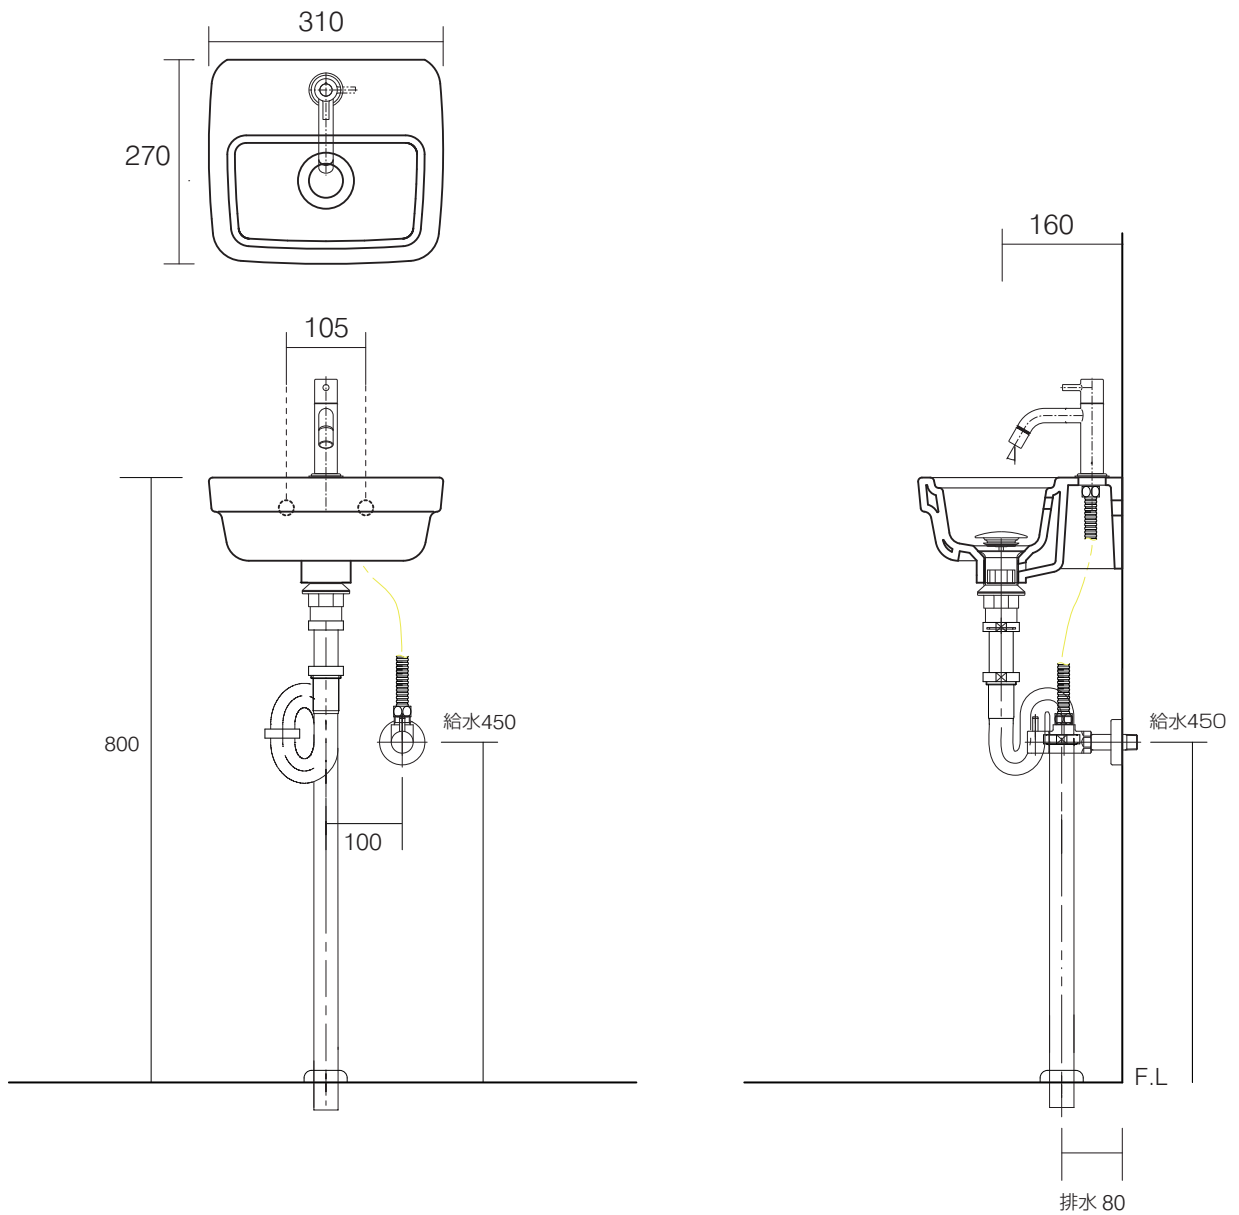

手洗器	SIM-EVO13
排水目皿	AQ-6436NR-CH
水栓金具	AQ-LFK612-107
トラップ	AQ-BTN
止水栓 1/2	AQ-2261F
アダプター	AZ-2434CH
フレキホース	T14-13-400

手洗器	SIM-EVO13
排水目皿	AQ-6436NR-CH
水栓金具	AQ-LFK612-107
トラップ	AQ-BTN
止水栓 1/2	AQ-2161S
アダプター	AZ-2434CH
フレキホース	T14-13-400

手洗器	SIM-EVO13
排水目皿	AQ-6436NR-CH
水栓金具	AQ-LFK612-107
トラップ	AQ-STR
止水栓 1/2	AQ-2261F
アダプター	AZ-2434CH
フレキホース	T14-13-400

手洗器	SIM-EVO13
排水目皿	AQ-6436NR-CH
水栓金具	AQ-LFK612-107
トラップ	AQ-STR
止水栓 1/2	AQ-2161S
アダプター	AZ-2434CH
フレキホース	T14-13-400