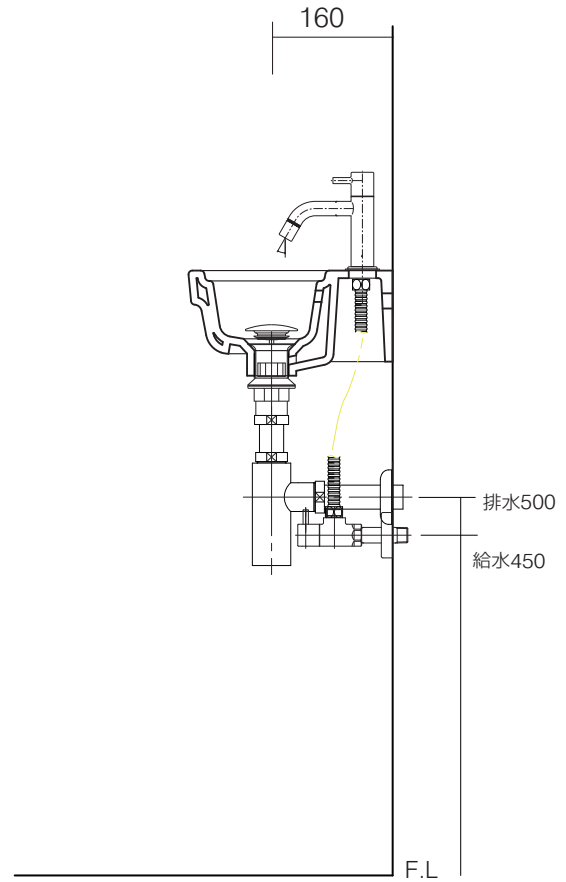

手洗器	SIM-EVO13
排水目皿	AQ-6436NR-CH
水栓金具	AQ-LFK612-107
トラップ	AQ-BTN
止水栓 1/2	AQ-2261F
アダプター	AZ-2434CH
フレキホース	T14-13-400

手洗器	SIM-EVO13
排水目皿	AQ-6436NR-CH
水栓金具	AQ-LFK612-107
トラップ	AQ-BTN
止水栓 1/2	AQ-2161S
アダプター	AZ-2434CH
フレキホース	T14-13-400

手洗器	SIM-EVO13
排水目皿	AQ-6436NR-CH
水栓金具	AQ-LFK612-107
トラップ	AQ-STR
止水栓 1/2	AQ-2261F
アダプター	AZ-2434CH
フレキホース	T14-13-400

手洗器	SIM-EVO13
排水目皿	AQ-6436NR-CH
水栓金具	AQ-LFK612-107
トラップ	AQ-STR
止水栓 1/2	AQ-2161S
アダプター	AZ-2434CH
フレキホース	T14-13-400