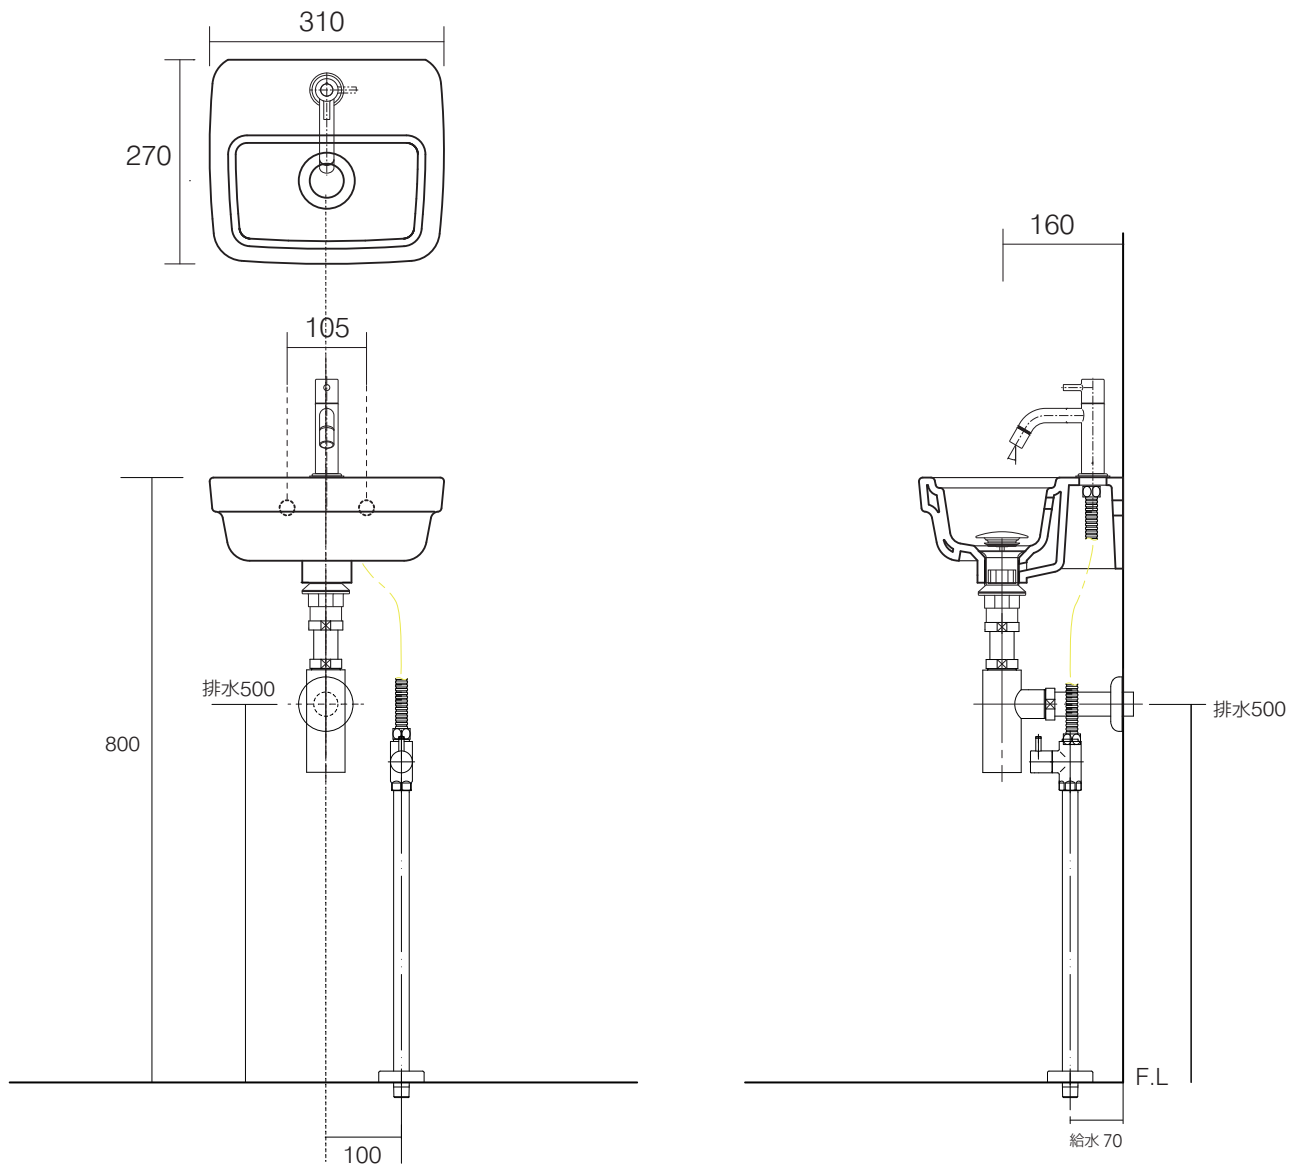

手洗器	SIM-EVO13
排水目皿	AQ-6436NR-CH
水栓金具	AQ-LFK612-107
トラップ	AQ-BTN
止水栓 1/2	AQ-2261F
アダプター	AZ-2434CH
フレキホース	T14-13-400

手洗器	SIM-EVO13
排水目皿	AQ-6436NR-CH
水栓金具	AQ-LFK612-107
トラップ	AQ-BTN
止水栓 1/2	AQ-2161S
アダプター	AZ-2434CH
フレキホース	T14-13-400

手洗器	SIM-EVO13
排水目皿	AQ-6436NR-CH
水栓金具	AQ-LFK612-107
トラップ	AQ-STR
止水栓 1/2	AQ-2261F
アダプター	AZ-2434CH
フレキホース	T14-13-400

手洗器	SIM-EVO13
排水目皿	AQ-6436NR-CH
水栓金具	AQ-LFK612-107
トラップ	AQ-STR
止水栓 1/2	AQ-2161S
アダプター	AZ-2434CH
フレキホース	T14-13-400