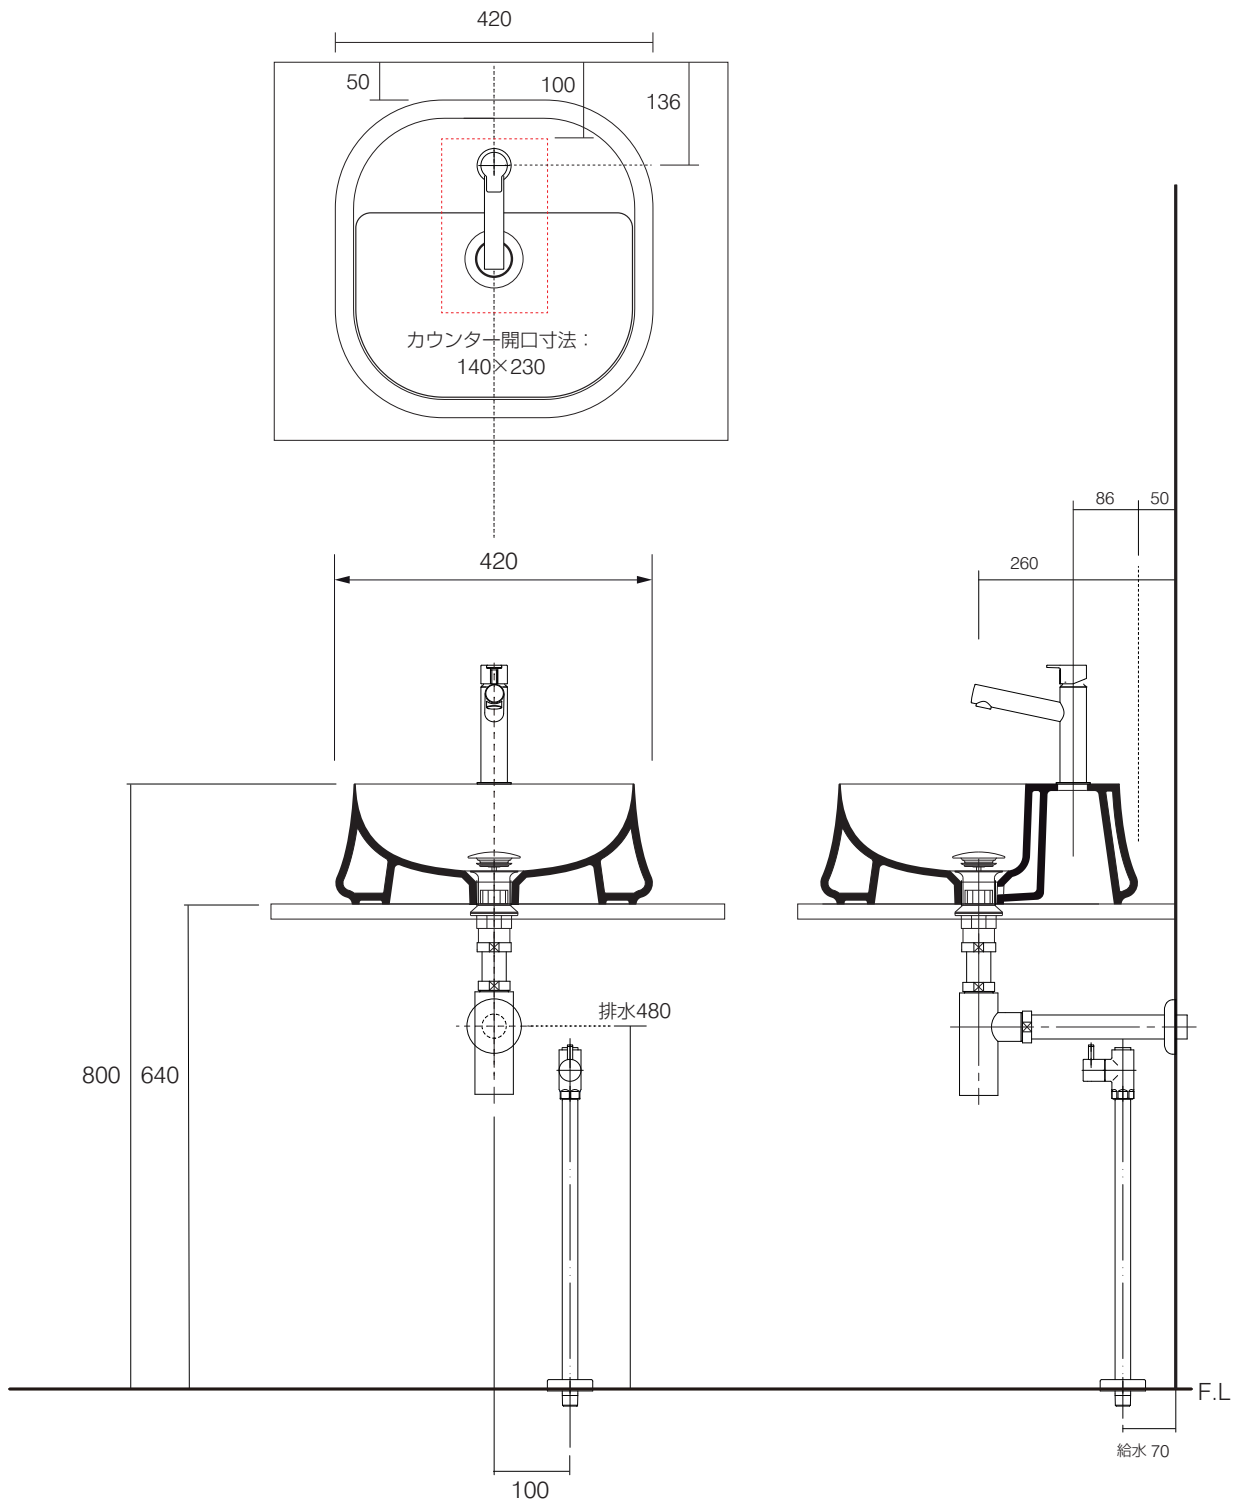

手洗器	SIM-SH07/WH
排水目皿	AQ-6436NR-CH
水栓金具	HITS-Y50750H-13
トラップ	AQ-BTN
止水栓 1/2	AQ-2261F

手洗器	SIM-SH07/WH
排水目皿	AQ-6436NR-CH
水栓金具	HITS-Y50750H-13
トラップ	AQ-BTN
止水栓 1/2	AQ-2161S

手洗器	SIM-SH07/WH
排水目皿	AQ-6436NR-CH
水栓金具	HITS-Y50750H-13
トラップ	AQ-STR
止水栓 1/2	AQ-2261F

手洗器	SIM-SH07/WH
排水目皿	AQ-6436NR-CH
水栓金具	HITS-Y50750H-13
トラップ	AQ-STR
止水栓 1/2	AQ-2161S