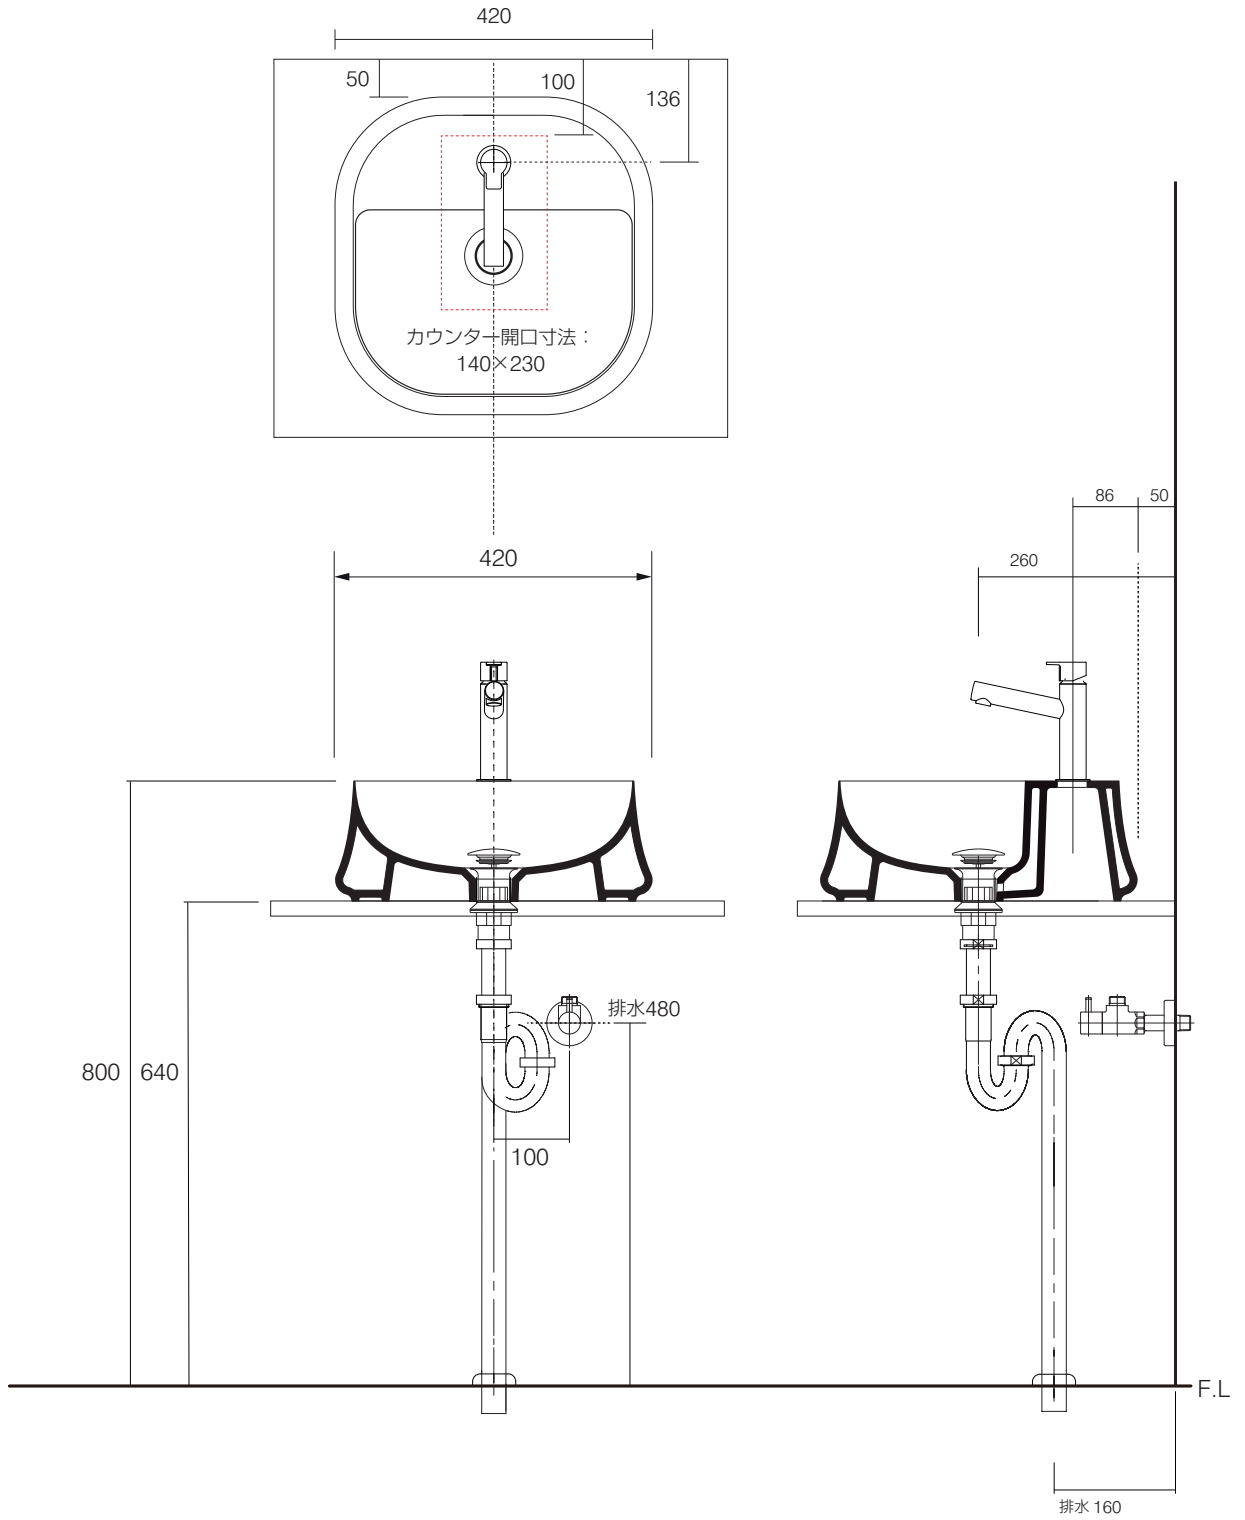

手洗器	SIM-SH07/WH
排水目皿	AQ-6436NR-CH
水栓金具	HITS-Y50750H-13
トラップ	AQ-BTN
止水栓 1/2	AQ-2261F

手洗器	SIM-SH07/WH
排水目皿	AQ-6436NR-CH
水栓金具	HITS-Y50750H-13
トラップ	AQ-BTN
止水栓 1/2	AQ-2161S

手洗器	SIM-SH07/WH
排水目皿	AQ-6436NR-CH
水栓金具	HITS-Y50750H-13
トラップ	AQ-STR
止水栓 1/2	AQ-2261F

手洗器	SIM-SH07/WH
排水目皿	AQ-6436NR-CH
水栓金具	HITS-Y50750H-13
トラップ	AQ-STR
止水栓 1/2	AQ-2161S