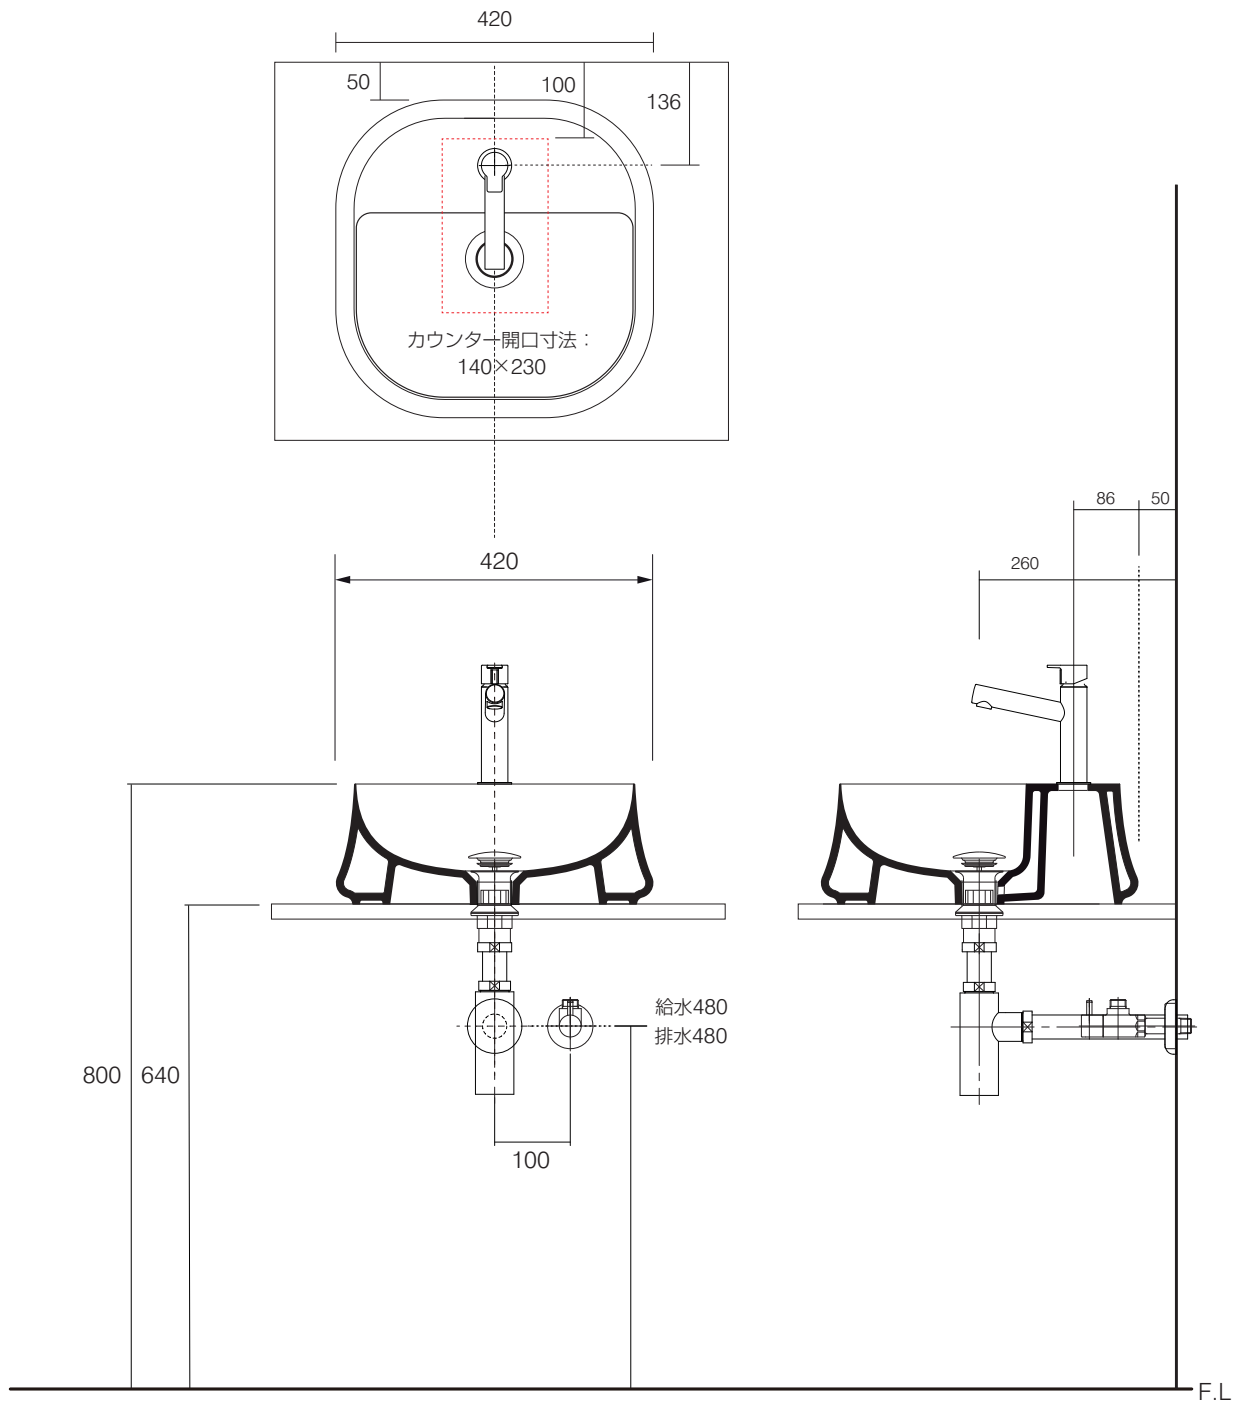

手洗器	SIM-SH07/WH
排水目皿	AQ-6436NR-CH
水栓金具	HITS-Y50750H-13
トラップ	AQ-BTN
止水栓 1/2	AQ-2261F

手洗器	SIM-SH07/WH
排水目皿	AQ-6436NR-CH
水栓金具	HITS-Y50750H-13
トラップ	AQ-BTN
止水栓 1/2	AQ-2161S

手洗器	SIM-SH07/WH
排水目皿	AQ-6436NR-CH
水栓金具	HITS-Y50750H-13
トラップ	AQ-STR
止水栓 1/2	AQ-2261F

手洗器	SIM-SH07/WH
排水目皿	AQ-6436NR-CH
水栓金具	HITS-Y50750H-13
トラップ	AQ-STR
止水栓 1/2	AQ-2161S