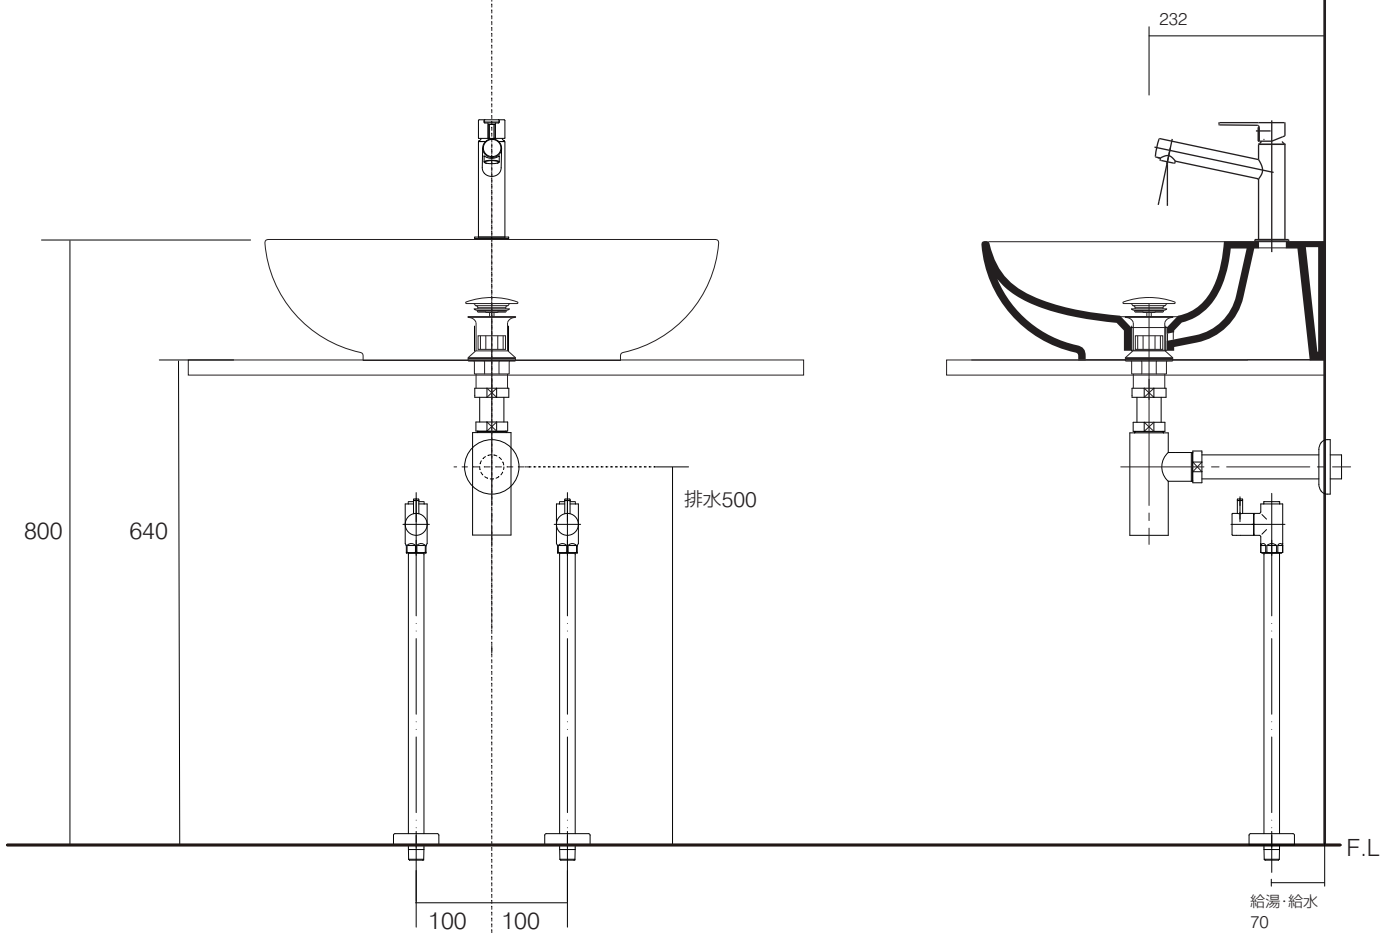

洗面器	SIM-VI10/WH
排水目皿	AQ-6436NR-CH
水栓金具	HITS-K4750NV
トラップ	AQ-BTN
止水栓1/2	AQ-2261F×2

カウンター
開口寸法:
140×300

洗面器	SIM-VI10/WH
排水目皿	AQ-6436NR-CH
水栓金具	HITS-K4750NV
トラップ	AQ-BTN
止水栓1/2	AQ-2161S×2

カウンター
開口寸法:
140×300

洗面器	SIM-VI10/WH
排水目皿	AQ-6436NR-CH
水栓金具	HITS-K4750NV
トラップ	AQ-STR
止水栓1/2	AQ-2261F×2

カウンター
開口寸法:
140×300

洗面器	SIM-VI10/WH
排水目皿	AQ-6436NR-CH
水栓金具	HITS-K4750NV
トラップ	AQ-STR
止水栓1/2	AQ-2161S×2

カウンター
開口寸法:
140×300