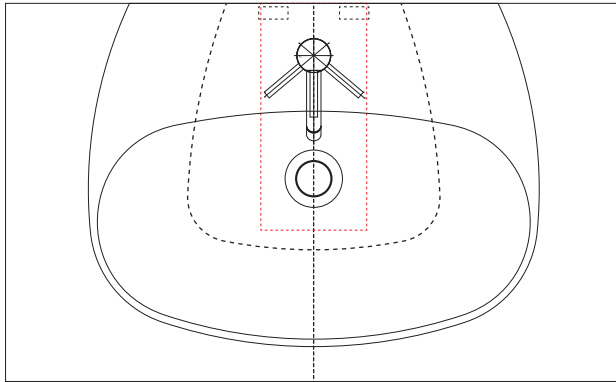

洗面器	SIM-VI10/WH
排水目皿	AQ-6436NR-CH
水栓金具	HITS-K4750NV
トラップ	AQ-BTN
止水栓1/2	AQ-2261F×2

カウンター
開口寸法:
140×300

洗面器	SIM-VI10/WH
排水目皿	AQ-6436NR-CH
水栓金具	HITS-K4750NV
トラップ	AQ-BTN
止水栓1/2	AQ-2161S×2

カウンター
開口寸法:
140×300

洗面器	SIM-VI10/WH
排水目皿	AQ-6436NR-CH
水栓金具	HITS-K4750NV
トラップ	AQ-STR
止水栓1/2	AQ-2261F×2

カウンター
開口寸法:
140×300

洗面器	SIM-VI10/WH
排水目皿	AQ-6436NR-CH
水栓金具	HITS-K4750NV
トラップ	AQ-STR
止水栓1/2	AQ-2161S×2

カウンター
開口寸法:
140×300