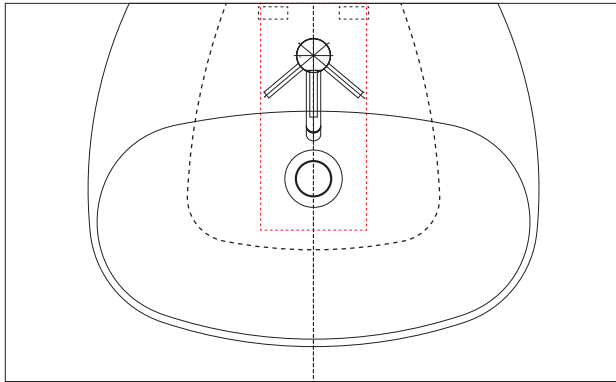

洗面器	SIM-VI10/WH
排水目皿	AQ-6436NR-CH
水栓金具	HITS-K4750NV
トラップ	AQ-BTN
止水栓1/2	AQ-2261F×2

カウンター
開口寸法:
140×300

洗面器	SIM-VI10/WH
排水目皿	AQ-6436NR-CH
水栓金具	HITS-K4750NV
トラップ	AQ-BTN
止水栓1/2	AQ-2161S×2

カウンター
開口寸法:
140×300

洗面器	SIM-VI10/WH
排水目皿	AQ-6436NR-CH
水栓金具	HITS-K4750NV
トラップ	AQ-STR
止水栓1/2	AQ-2261F×2

カウンター
開口寸法:
140×300

洗面器	SIM-VI10/WH
排水目皿	AQ-6436NR-CH
水栓金具	HITS-K4750NV
トラップ	AQ-STR
止水栓1/2	AQ-2161S×2

カウンター
開口寸法:
140×300