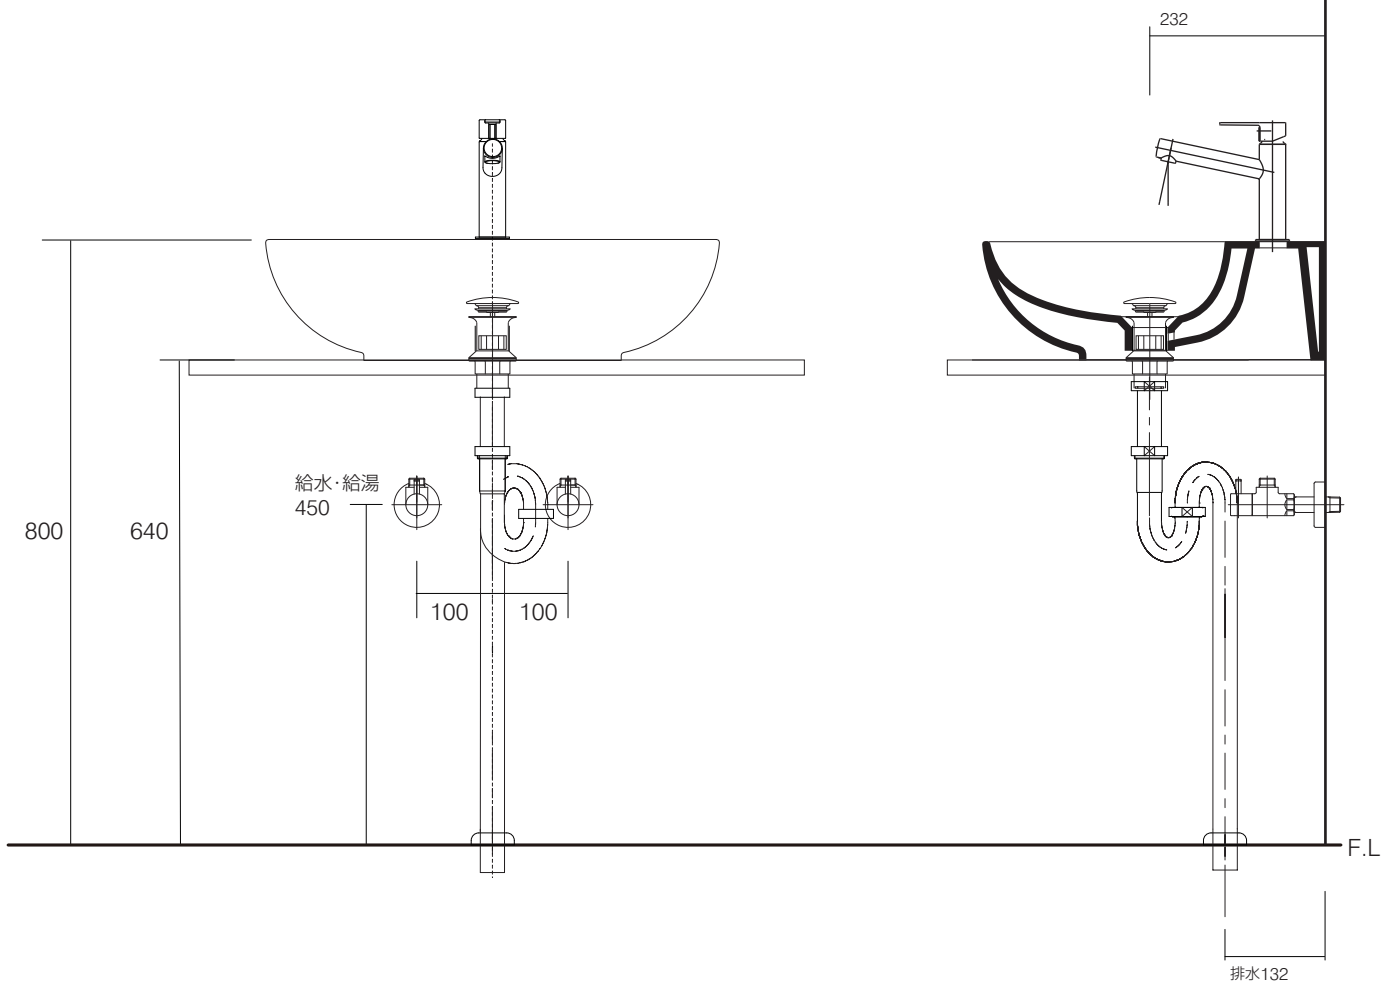

洗面器	SIM-VI10/WH
排水目皿	AQ-6436NR-CH
水栓金具	HITS-K4750NV
トラップ	AQ-BTN
止水栓1/2	AQ-2261F×2

カウンター
開口寸法:
140×300

洗面器	SIM-VI10/WH
排水目皿	AQ-6436NR-CH
水栓金具	HITS-K4750NV
トラップ	AQ-BTN
止水栓1/2	AQ-2161S×2

カウンター
開口寸法:
140×300

洗面器	SIM-VI10/WH
排水目皿	AQ-6436NR-CH
水栓金具	HITS-K4750NV
トラップ	AQ-STR
止水栓1/2	AQ-2261F×2

カウンター
開口寸法:
140×300

洗面器	SIM-VI10/WH
排水目皿	AQ-6436NR-CH
水栓金具	HITS-K4750NV
トラップ	AQ-STR
止水栓1/2	AQ-2161S×2

カウンター
開口寸法:
140×300