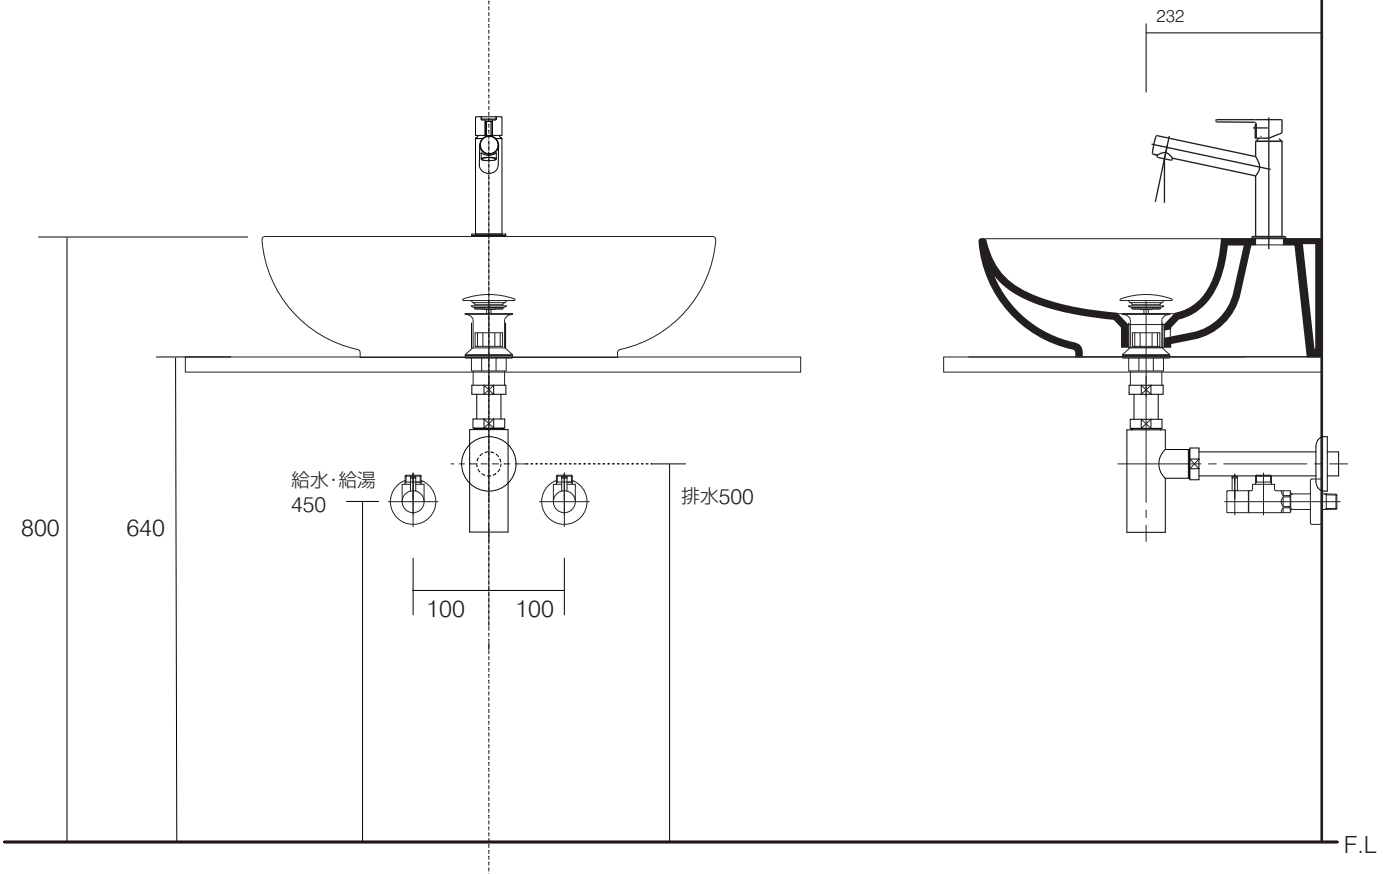

洗面器	SIM-VI10/WH
排水目皿	AQ-6436NR-CH
水栓金具	HITS-K4750NV
トラップ	AQ-BTN
止水栓1/2	AQ-2261F×2

カウンター
開口寸法:
140×300

洗面器	SIM-VI10/WH
排水目皿	AQ-6436NR-CH
水栓金具	HITS-K4750NV
トラップ	AQ-BTN
止水栓1/2	AQ-2161S×2

カウンター
開口寸法:
140×300

洗面器	SIM-VI10/WH
排水目皿	AQ-6436NR-CH
水栓金具	HITS-K4750NV
トラップ	AQ-STR
止水栓1/2	AQ-2261F×2

カウンター
開口寸法:
140×300

洗面器	SIM-VI10/WH
排水目皿	AQ-6436NR-CH
水栓金具	HITS-K4750NV
トラップ	AQ-STR
止水栓1/2	AQ-2161S×2

カウンター
開口寸法:
140×300