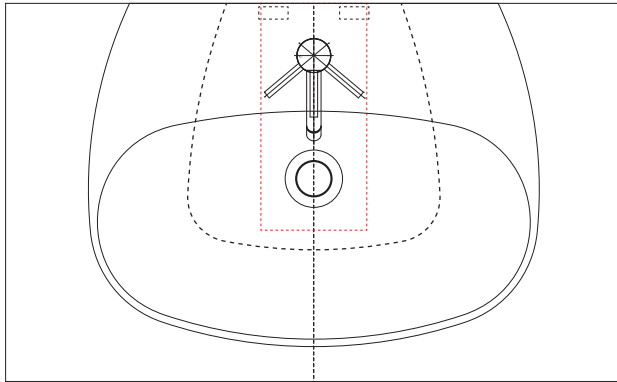

洗面器	SIM-VI10/WH
排水目皿	AQ-6436NR-CH
水栓金具	HITS-K4750NV
トラップ	AQ-BTN
止水栓1/2	AQ-2261F×2

カウンター
開口寸法:
140×300

洗面器	SIM-VI10/WH
排水目皿	AQ-6436NR-CH
水栓金具	HITS-K4750NV
トラップ	AQ-BTN
止水栓1/2	AQ-2161S×2

カウンター
開口寸法:
140×300

洗面器	SIM-VI10/WH
排水目皿	AQ-6436NR-CH
水栓金具	HITS-K4750NV
トラップ	AQ-STR
止水栓1/2	AQ-2261F×2

カウンター
開口寸法:
140×300

洗面器	SIM-VI10/WH
排水目皿	AQ-6436NR-CH
水栓金具	HITS-K4750NV
トラップ	AQ-STR
止水栓1/2	AQ-2161S×2

カウンター
開口寸法:
140×300