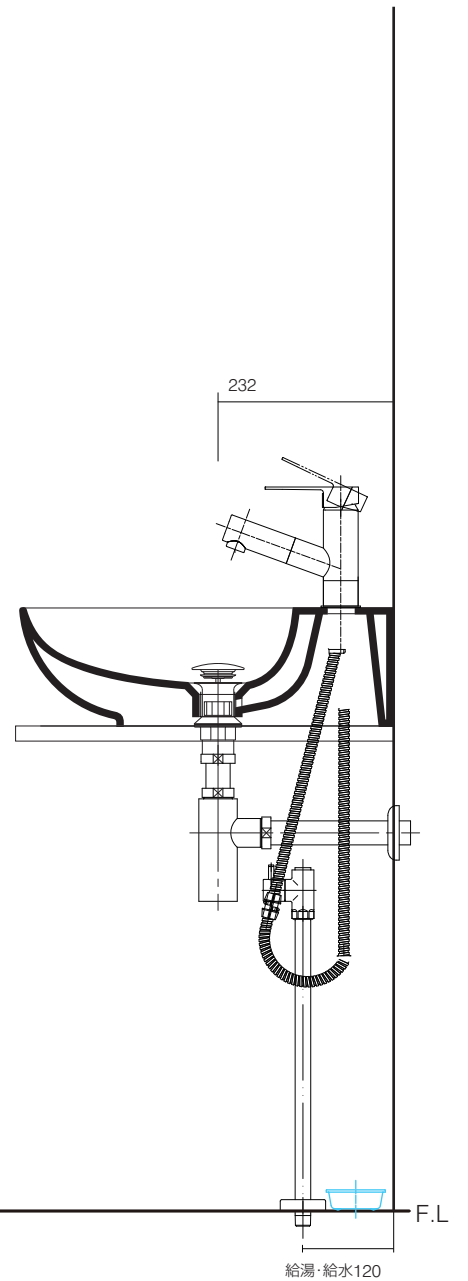

洗面器	SIM-VI11/WH
排水目皿	AQ-6436NR-CH
水栓金具	AQ-K47531EJV-HRT
トラップ	AQ-BTN
止水栓1/2	AQ-2261F×2

カウンター
開口寸法:
140×300

洗面器	SIM-VI11/WH
排水目皿	AQ-6436NR-CH
水栓金具	AQ-K47531EJV-HRT
トラップ	AQ-BTN
止水栓1/2	AQ-2161S×2

カウンター
開口寸法:
140×300

洗面器	SIM-VI11/WH
排水目皿	AQ-6436NR-CH
水栓金具	AQ-K47531EJV-HRT
トラップ	AQ-STR
止水栓1/2	AQ-2261F×2

カウンター
開口寸法:
140×300

洗面器	SIM-VI11/WH
排水目皿	AQ-6436NR-CH
水栓金具	AQ-K47531EJV-HRT
トラップ	AQ-STR
止水栓1/2	AQ-2161S×2

カウンター
開口寸法:
140×300