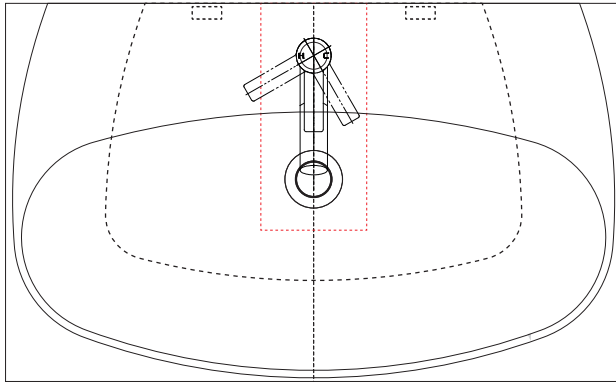

洗面器	SIM-VI11/WH
排水目皿	AQ-6436NR-CH
水栓金具	AQ-K47531EJV-HRT
トラップ	AQ-BTN
止水栓1/2	AQ-2261F×2

カウンター
開口寸法:
140×300

洗面器	SIM-VI11/WH
排水目皿	AQ-6436NR-CH
水栓金具	AQ-K47531EJV-HRT
トラップ	AQ-BTN
止水栓1/2	AQ-2161S×2

カウンター
開口寸法:
140×300

洗面器	SIM-VI11/WH
排水目皿	AQ-6436NR-CH
水栓金具	AQ-K47531EJV-HRT
トラップ	AQ-STR
止水栓1/2	AQ-2261F×2

カウンター
開口寸法:
140×300

洗面器	SIM-VI11/WH
排水目皿	AQ-6436NR-CH
水栓金具	AQ-K47531EJV-HRT
トラップ	AQ-STR
止水栓1/2	AQ-2161S×2

カウンター
開口寸法:
140×300