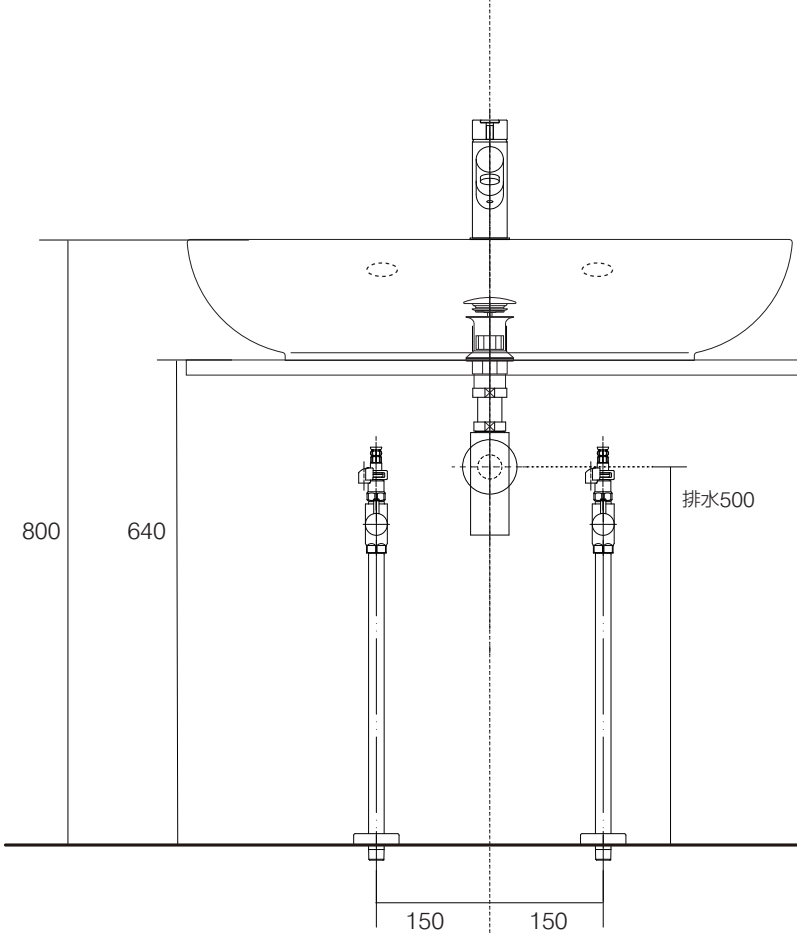

洗面器	SIM-VI11/WH
排水目皿	AQ-6436NR-CH
水栓金具	AQ-K47531EJV-HRT
トラップ	AQ-BTN
止水栓1/2	AQ-2261F×2

カウンター
開口寸法:
140×300

洗面器	SIM-VI11/WH
排水目皿	AQ-6436NR-CH
水栓金具	AQ-K47531EJV-HRT
トラップ	AQ-BTN
止水栓1/2	AQ-2161S×2

カウンター
開口寸法:
140×300

洗面器	SIM-VI11/WH
排水目皿	AQ-6436NR-CH
水栓金具	AQ-K47531EJV-HRT
トラップ	AQ-STR
止水栓1/2	AQ-2261F×2

カウンター
開口寸法:
140×300

洗面器	SIM-VI11/WH
排水目皿	AQ-6436NR-CH
水栓金具	AQ-K47531EJV-HRT
トラップ	AQ-STR
止水栓1/2	AQ-2161S×2

カウンター
開口寸法:
140×300