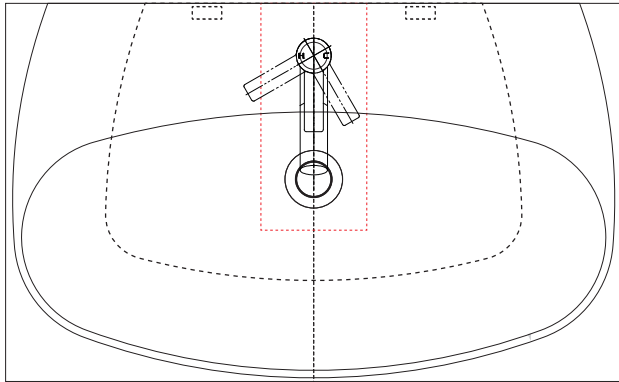

洗面器	SIM-VI11/WH
排水目皿	AQ-6436NR-CH
水栓金具	AQ-K47531EJV-HRT
トラップ	AQ-BTN
止水栓1/2	AQ-2261F×2

カウンター
開口寸法:
140×300

洗面器	SIM-VI11/WH
排水目皿	AQ-6436NR-CH
水栓金具	AQ-K47531EJV-HRT
トラップ	AQ-BTN
止水栓1/2	AQ-2161S×2

カウンター
開口寸法:
140×300

洗面器	SIM-VI11/WH
排水目皿	AQ-6436NR-CH
水栓金具	AQ-K47531EJV-HRT
トラップ	AQ-STR
止水栓1/2	AQ-2261F×2

カウンター
開口寸法:
140×300

洗面器	SIM-VI11/WH
排水目皿	AQ-6436NR-CH
水栓金具	AQ-K47531EJV-HRT
トラップ	AQ-STR
止水栓1/2	AQ-2161S×2

カウンター
開口寸法:
140×300