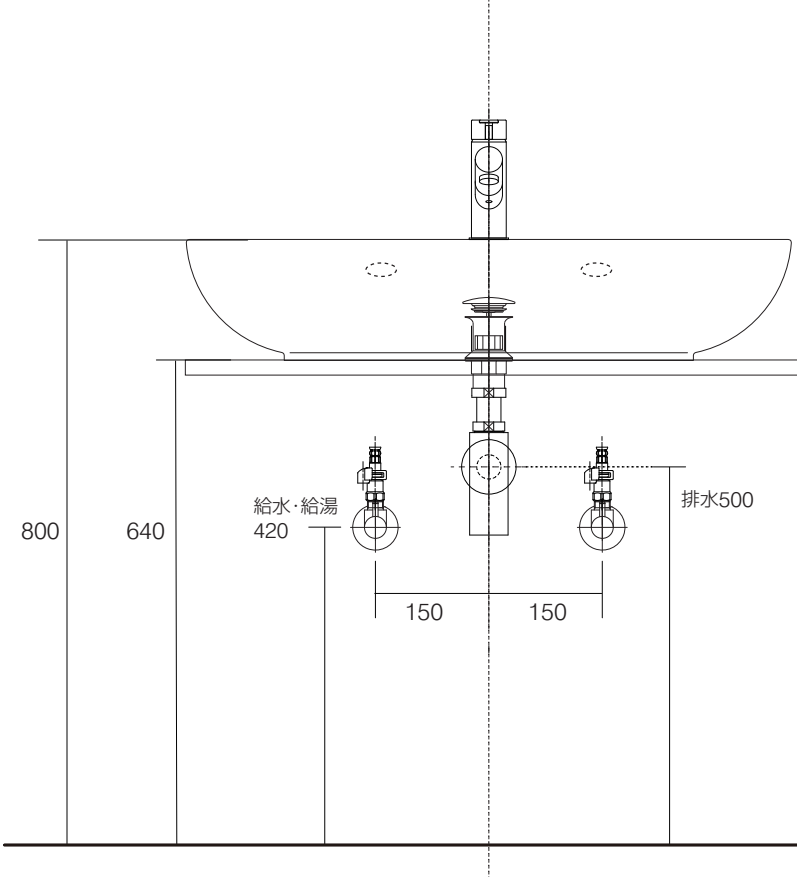

洗面器	SIM-VI11/WH
排水目皿	AQ-6436NR-CH
水栓金具	AQ-K47531EJV-HRT
トラップ	AQ-BTN
止水栓1/2	AQ-2261F×2

カウンター
開口寸法:
140×300

洗面器	SIM-VI11/WH
排水目皿	AQ-6436NR-CH
水栓金具	AQ-K47531EJV-HRT
トラップ	AQ-BTN
止水栓1/2	AQ-2161S×2

カウンター
開口寸法:
140×300

洗面器	SIM-VI11/WH
排水目皿	AQ-6436NR-CH
水栓金具	AQ-K47531EJV-HRT
トラップ	AQ-STR
止水栓1/2	AQ-2261F×2

カウンター
開口寸法:
140×300

洗面器	SIM-VI11/WH
排水目皿	AQ-6436NR-CH
水栓金具	AQ-K47531EJV-HRT
トラップ	AQ-STR
止水栓1/2	AQ-2161S×2

カウンター
開口寸法:
140×300