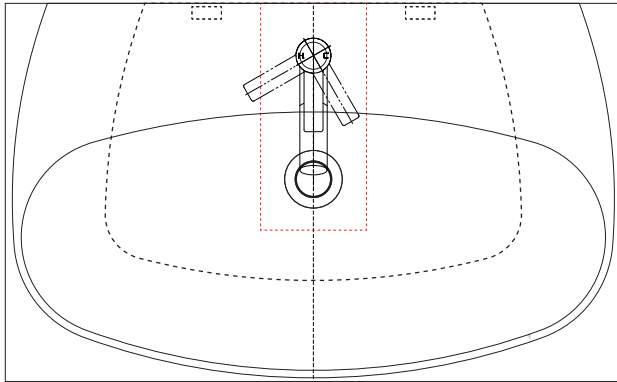

洗面器	SIM-VI11/WH
排水目皿	AQ-6436NR-CH
水栓金具	AQ-K47531EJV-HRT
トラップ	AQ-BTN
止水栓1/2	AQ-2261F×2

カウンター
開口寸法:
140×300

洗面器	SIM-VI11/WH
排水目皿	AQ-6436NR-CH
水栓金具	AQ-K47531EJV-HRT
トラップ	AQ-BTN
止水栓1/2	AQ-2161S×2

カウンター
開口寸法:
140×300

洗面器	SIM-VI11/WH
排水目皿	AQ-6436NR-CH
水栓金具	AQ-K47531EJV-HRT
トラップ	AQ-STR
止水栓1/2	AQ-2261F×2

カウンター
開口寸法:
140×300

洗面器	SIM-VI11/WH
排水目皿	AQ-6436NR-CH
水栓金具	AQ-K47531EJV-HRT
トラップ	AQ-STR
止水栓1/2	AQ-2161S×2

カウンター
開口寸法:
140×300