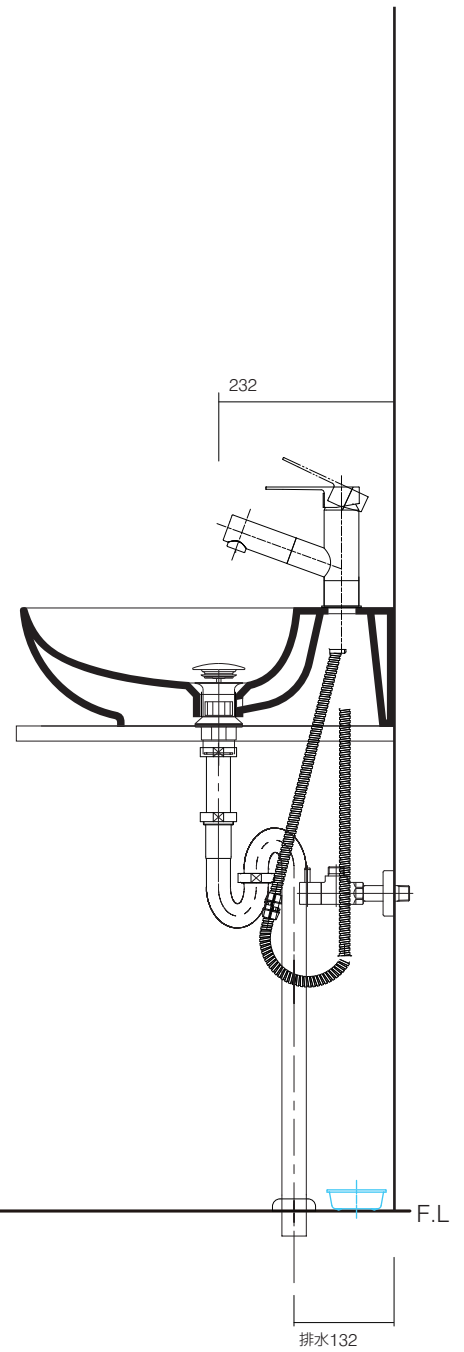

洗面器	SIM-VI11/WH
排水目皿	AQ-6436NR-CH
水栓金具	AQ-K47531EJV-HRT
トラップ	AQ-BTN
止水栓1/2	AQ-2261F×2

カウンター
開口寸法:
140×300

洗面器	SIM-VI11/WH
排水目皿	AQ-6436NR-CH
水栓金具	AQ-K47531EJV-HRT
トラップ	AQ-BTN
止水栓1/2	AQ-2161S×2

カウンター
開口寸法:
140×300

洗面器	SIM-VI11/WH
排水目皿	AQ-6436NR-CH
水栓金具	AQ-K47531EJV-HRT
トラップ	AQ-STR
止水栓1/2	AQ-2261F×2

カウンター
開口寸法:
140×300

洗面器	SIM-VI11/WH
排水目皿	AQ-6436NR-CH
水栓金具	AQ-K47531EJV-HRT
トラップ	AQ-STR
止水栓1/2	AQ-2161S×2

カウンター
開口寸法:
140×300