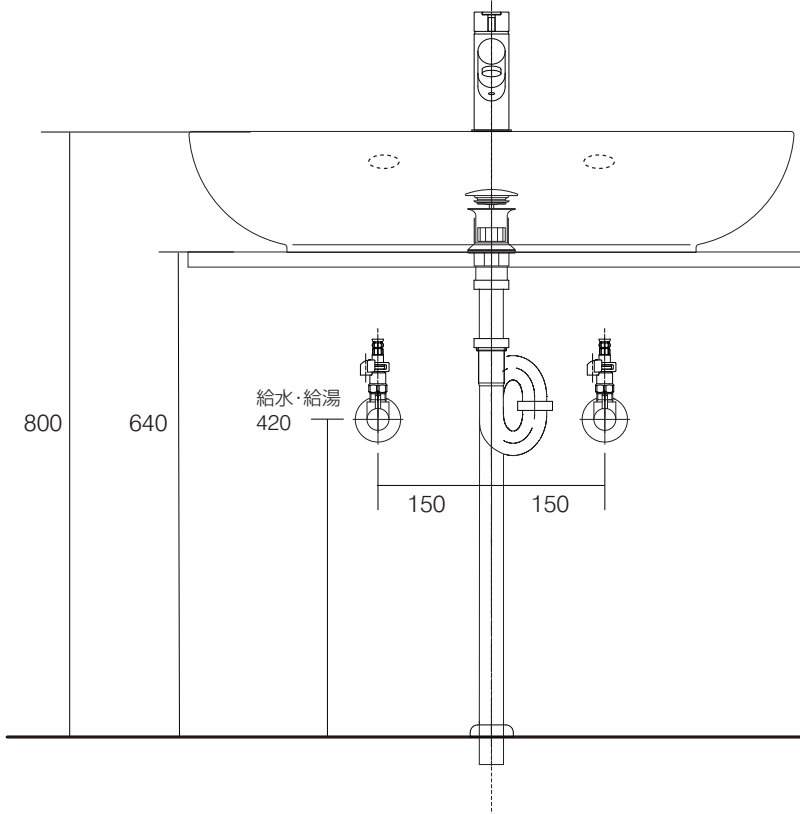

洗面器	SIM-VI11/WH
排水目皿	AQ-6436NR-CH
水栓金具	AQ-K47531EJV-HRT
トラップ	AQ-BTN
止水栓1/2	AQ-2261F×2

カウンター
開口寸法:
140×300

洗面器	SIM-VI11/WH
排水目皿	AQ-6436NR-CH
水栓金具	AQ-K47531EJV-HRT
トラップ	AQ-BTN
止水栓1/2	AQ-2161S×2

カウンター
開口寸法:
140×300

洗面器	SIM-VI11/WH
排水目皿	AQ-6436NR-CH
水栓金具	AQ-K47531EJV-HRT
トラップ	AQ-STR
止水栓1/2	AQ-2261F×2

カウンター
開口寸法:
140×300

洗面器	SIM-VI11/WH
排水目皿	AQ-6436NR-CH
水栓金具	AQ-K47531EJV-HRT
トラップ	AQ-STR
止水栓1/2	AQ-2161S×2

カウンター
開口寸法:
140×300