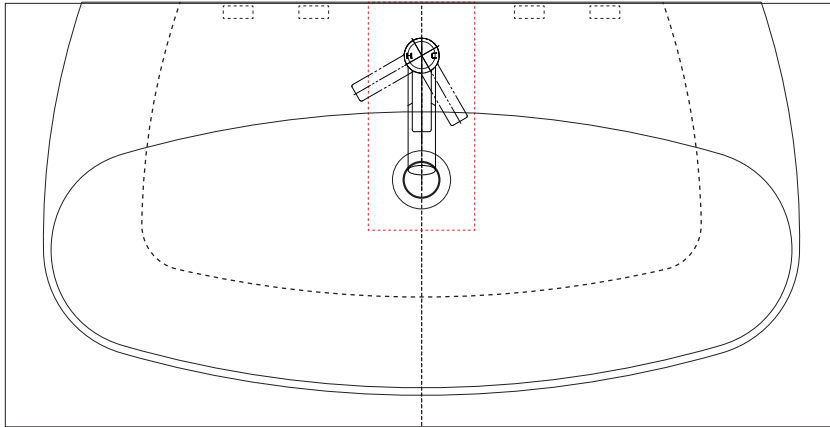

洗面器	SIM-VI12/WH
排水目皿	AQ-6436NR-CH
水栓金具	AQ-K47531EJV-HRT
トラップ	AQ-BTN
止水栓1/2	AQ-2261F×2

カウンター  
開口寸法:  
140×300

洗面器	SIM-VI12/WH
排水目皿	AQ-6436NR-CH
水栓金具	AQ-K47531EJV-HRT
トラップ	AQ-BTN
止水栓1/2	AQ-2161S×2

カウンター  
開口寸法:  
140×300

洗面器	SIM-VI12/WH
排水目皿	AQ-6436NR-CH
水栓金具	AQ-K47531EJV-HRT
トラップ	AQ-STR
止水栓1/2	AQ-2261F×2

カウンター  
開口寸法:  
140×300

洗面器	SIM-VI12/WH
排水目皿	AQ-6436NR-CH
水栓金具	AQ-K47531EJV-HRT
トラップ	AQ-STR
止水栓1/2	AQ-2161S×2

カウンター  
開口寸法:  
140×300