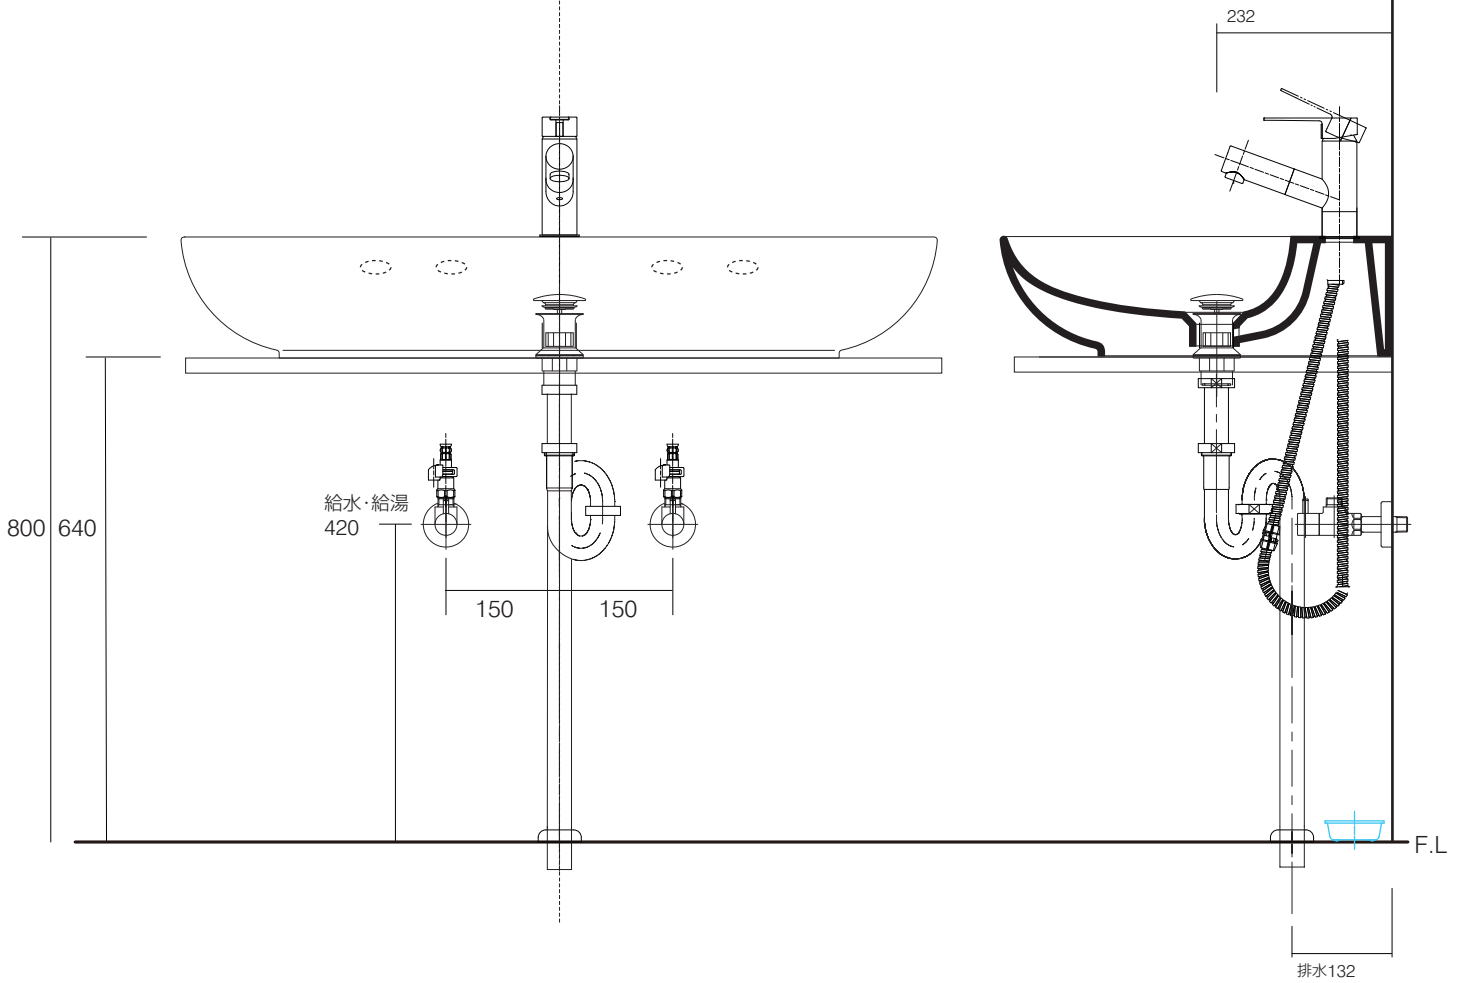

洗面器	SIM-VI12/WH
排水目皿	AQ-6436NR-CH
水栓金具	AQ-K47531EJV-HRT
トラップ	AQ-BTN
止水栓1/2	AQ-2261F×2

カウンター  
開口寸法:  
140×300

洗面器	SIM-VI12/WH
排水目皿	AQ-6436NR-CH
水栓金具	AQ-K47531EJV-HRT
トラップ	AQ-BTN
止水栓1/2	AQ-2161S×2

カウンター  
開口寸法:  
140×300

洗面器	SIM-VI12/WH
排水目皿	AQ-6436NR-CH
水栓金具	AQ-K47531EJV-HRT
トラップ	AQ-STR
止水栓1/2	AQ-2261F×2

カウンター  
開口寸法:  
140×300

洗面器	SIM-VI12/WH
排水目皿	AQ-6436NR-CH
水栓金具	AQ-K47531EJV-HRT
トラップ	AQ-STR
止水栓1/2	AQ-2161S×2

カウンター  
開口寸法:  
140×300