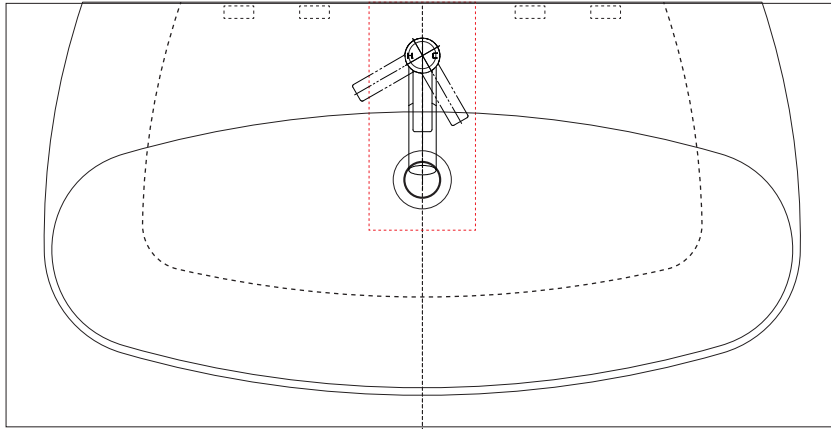

洗面器	SIM-VI12/WH
排水目皿	AQ-6436NR-CH
水栓金具	AQ-K47531EJV-HRT
トラップ	AQ-BTN
止水栓1/2	AQ-2261F×2

カウンター  
開口寸法:  
140×300

洗面器	SIM-VI12/WH
排水目皿	AQ-6436NR-CH
水栓金具	AQ-K47531EJV-HRT
トラップ	AQ-BTN
止水栓1/2	AQ-2161S×2

カウンター  
開口寸法:  
140×300

洗面器	SIM-VI12/WH
排水目皿	AQ-6436NR-CH
水栓金具	AQ-K47531EJV-HRT
トラップ	AQ-STR
止水栓1/2	AQ-2261F×2

カウンター  
開口寸法:  
140×300

洗面器	SIM-VI12/WH
排水目皿	AQ-6436NR-CH
水栓金具	AQ-K47531EJV-HRT
トラップ	AQ-STR
止水栓1/2	AQ-2161S×2

カウンター  
開口寸法:  
140×300