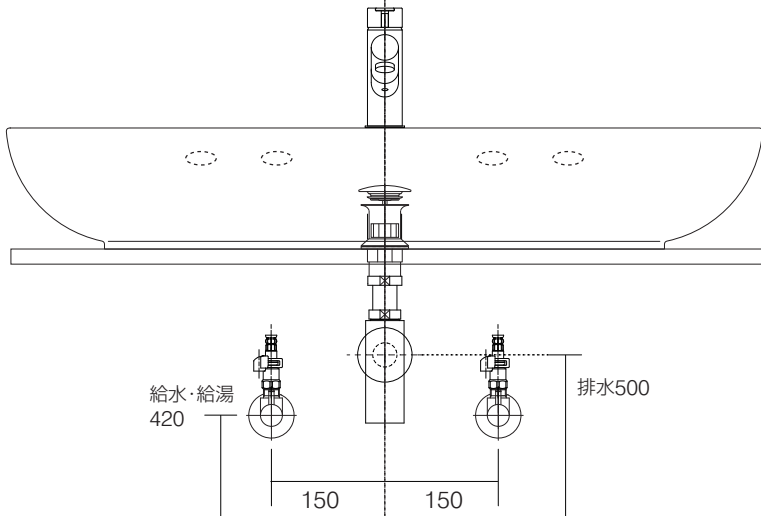

洗面器	SIM-VI12/WH
排水目皿	AQ-6436NR-CH
水栓金具	AQ-K47531EJV-HRT
トラップ	AQ-BTN
止水栓1/2	AQ-2261F×2

カウンター  
開口寸法:  
140×300

洗面器	SIM-VI12/WH
排水目皿	AQ-6436NR-CH
水栓金具	AQ-K47531EJV-HRT
トラップ	AQ-BTN
止水栓1/2	AQ-2161S×2

カウンター  
開口寸法:  
140×300

洗面器	SIM-VI12/WH
排水目皿	AQ-6436NR-CH
水栓金具	AQ-K47531EJV-HRT
トラップ	AQ-STR
止水栓1/2	AQ-2261F×2

カウンター  
開口寸法:  
140×300

洗面器	SIM-VI12/WH
排水目皿	AQ-6436NR-CH
水栓金具	AQ-K47531EJV-HRT
トラップ	AQ-STR
止水栓1/2	AQ-2161S×2

カウンター  
開口寸法:  
140×300