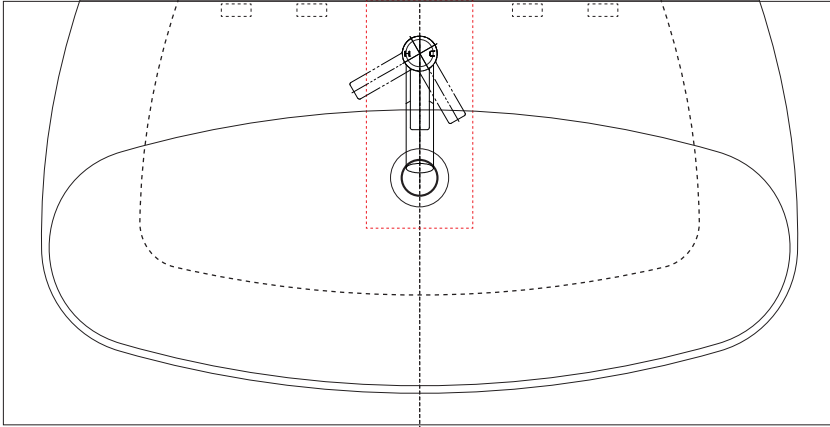

洗面器	SIM-VI12/WH
排水目皿	AQ-6436NR-CH
水栓金具	AQ-K47531EJV-HRT
トラップ	AQ-BTN
止水栓1/2	AQ-2261F×2

カウンター  
開口寸法:  
140×300

洗面器	SIM-VI12/WH
排水目皿	AQ-6436NR-CH
水栓金具	AQ-K47531EJV-HRT
トラップ	AQ-BTN
止水栓1/2	AQ-2161S×2

カウンター  
開口寸法:  
140×300

洗面器	SIM-VI12/WH
排水目皿	AQ-6436NR-CH
水栓金具	AQ-K47531EJV-HRT
トラップ	AQ-STR
止水栓1/2	AQ-2261F×2

カウンター  
開口寸法:  
140×300

洗面器	SIM-VI12/WH
排水目皿	AQ-6436NR-CH
水栓金具	AQ-K47531EJV-HRT
トラップ	AQ-STR
止水栓1/2	AQ-2161S×2

カウンター  
開口寸法:  
140×300