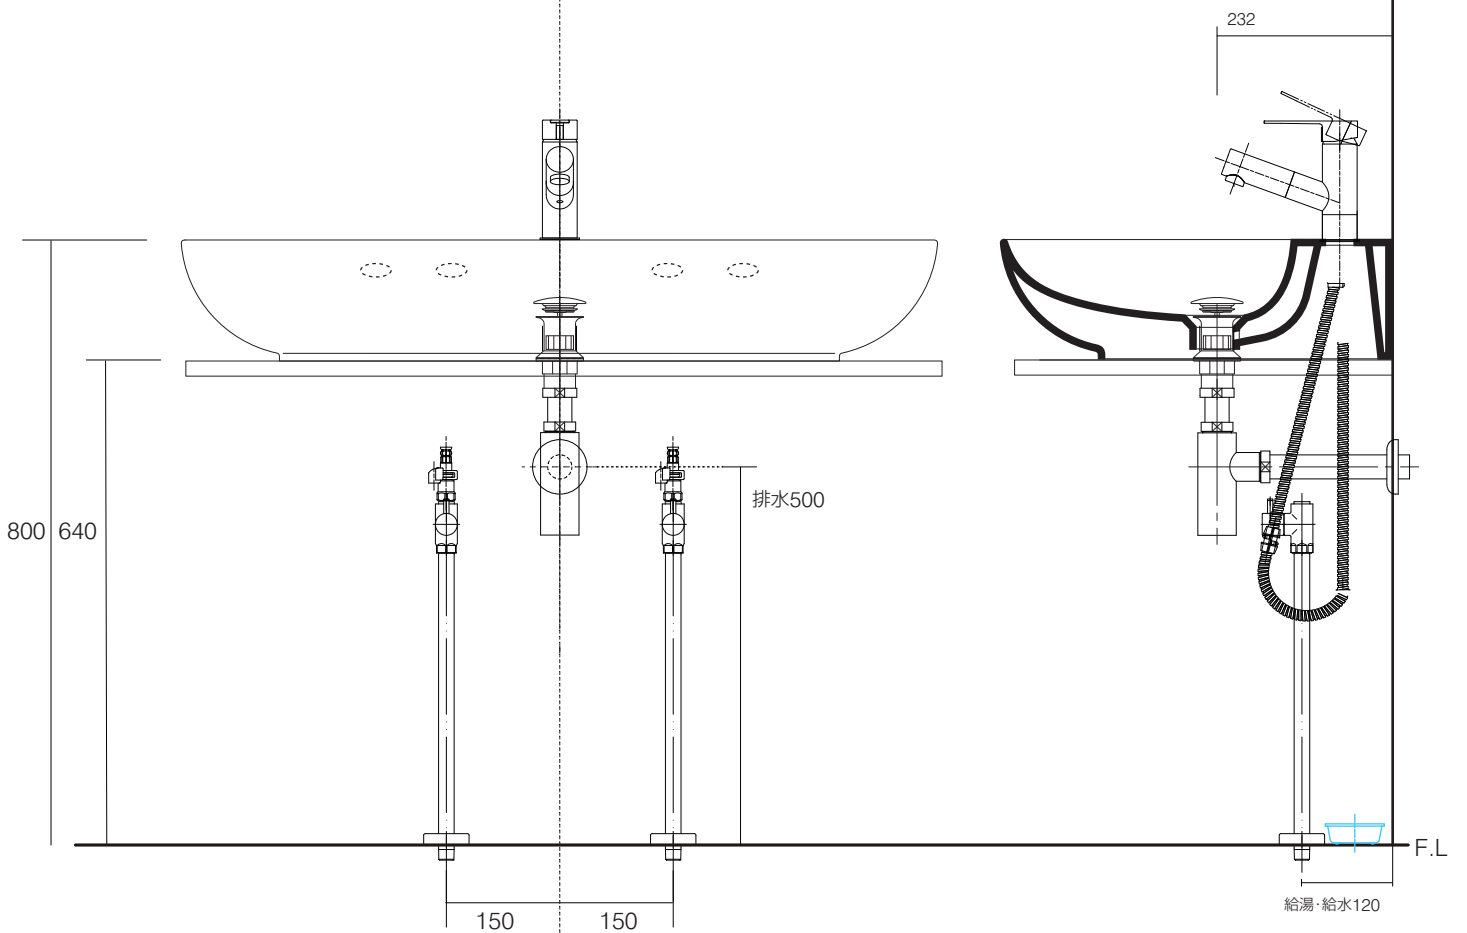

洗面器	SIM-VI12/WH
排水目皿	AQ-6436NR-CH
水栓金具	AQ-K47531EJV-HRT
トラップ	AQ-BTN
止水栓1/2	AQ-2261F×2

カウンター  
開口寸法:  
140×300

洗面器	SIM-VI12/WH
排水目皿	AQ-6436NR-CH
水栓金具	AQ-K47531EJV-HRT
トラップ	AQ-BTN
止水栓1/2	AQ-2161S×2

カウンター  
開口寸法:  
140×300

洗面器	SIM-VI12/WH
排水目皿	AQ-6436NR-CH
水栓金具	AQ-K47531EJV-HRT
トラップ	AQ-STR
止水栓1/2	AQ-2261F×2

カウンター  
開口寸法:  
140×300

洗面器	SIM-VI12/WH
排水目皿	AQ-6436NR-CH
水栓金具	AQ-K47531EJV-HRT
トラップ	AQ-STR
止水栓1/2	AQ-2161S×2

カウンター  
開口寸法:  
140×300