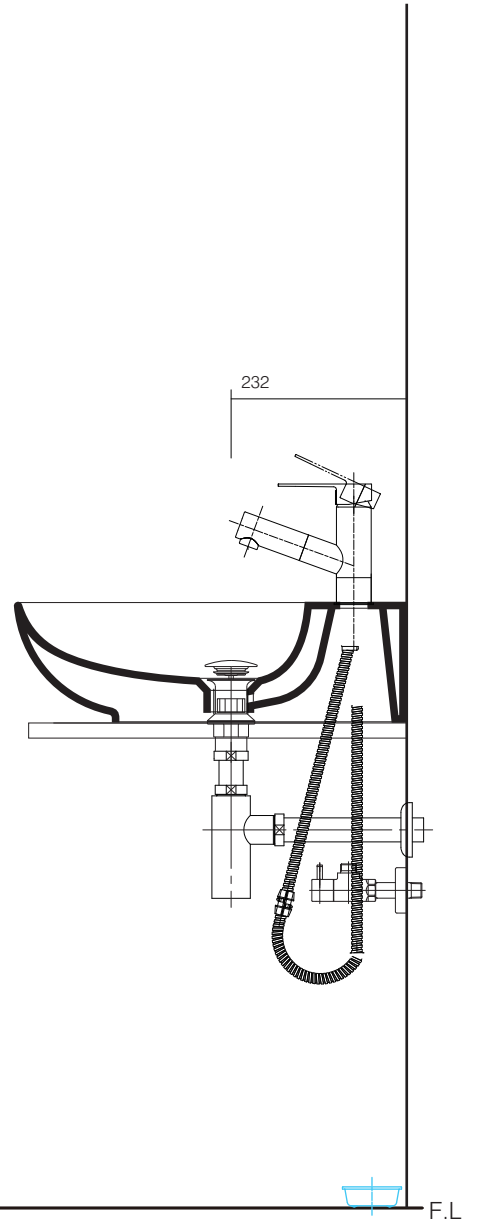

洗面器	SIM-VI12/WH
排水目皿	AQ-6436NR-CH
水栓金具	AQ-K47531EJV-HRT
トラップ	AQ-BTN
止水栓1/2	AQ-2261F×2

カウンター  
開口寸法:  
140×300

洗面器	SIM-VI12/WH
排水目皿	AQ-6436NR-CH
水栓金具	AQ-K47531EJV-HRT
トラップ	AQ-BTN
止水栓1/2	AQ-2161S×2

カウンター  
開口寸法:  
140×300

洗面器	SIM-VI12/WH
排水目皿	AQ-6436NR-CH
水栓金具	AQ-K47531EJV-HRT
トラップ	AQ-STR
止水栓1/2	AQ-2261F×2

カウンター  
開口寸法:  
140×300

洗面器	SIM-VI12/WH
排水目皿	AQ-6436NR-CH
水栓金具	AQ-K47531EJV-HRT
トラップ	AQ-STR
止水栓1/2	AQ-2161S×2

カウンター  
開口寸法:  
140×300