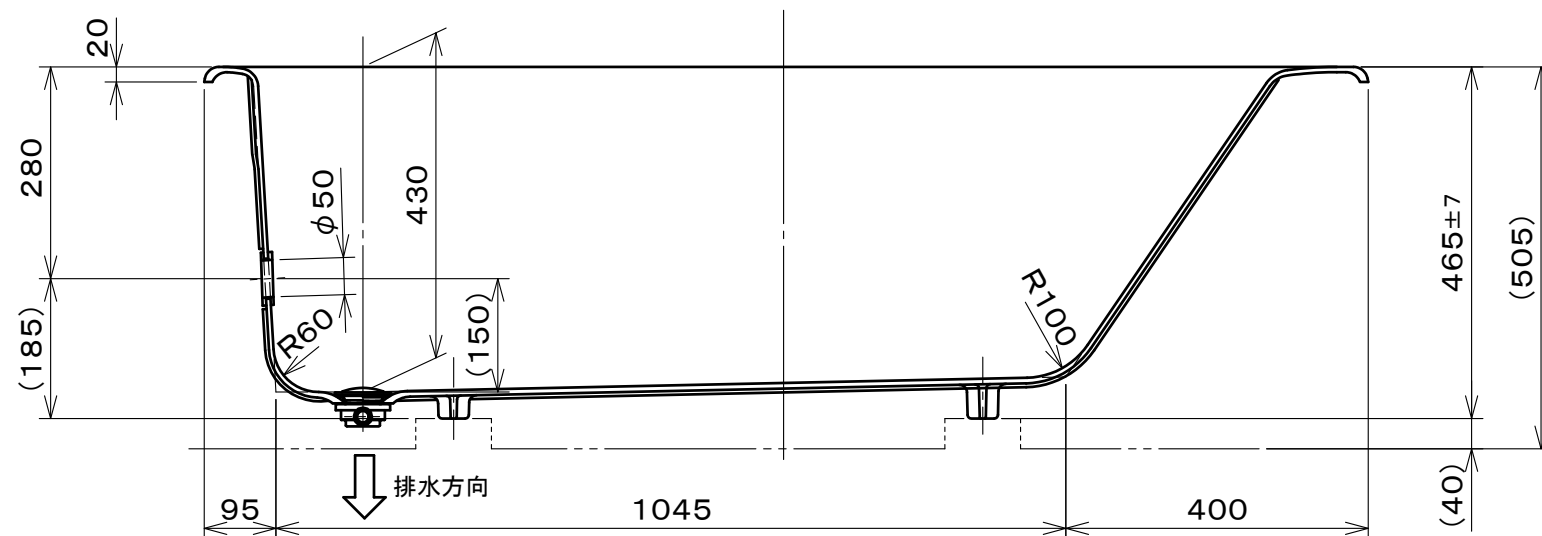

・浴槽仕様

- 1. サ イ ズ 外法寸法 (1540×750×465)  
内法寸法 (1350×610×430)
- 2. 容 量 満水 250ℓ
- 3. ホーロー加工 下地：湿式ホーロー加工  
上縁面、内面：乾式ホーロー加工
- 4. 色 標準色 CW(クリスタルホワイト) LW(リリーホワイト)  
受注生産色 MP(ミストピンク) MBR(ミストブラウン)
- 5. 外 装 保温材(ウレタンフォーム、厚さ5mm)
- 6. 脚 鋳物脚
- 7. 排水金具 1 1/2インチ排水金具、ワンプッシュ排水栓
- 8. そ の 他 追いだき穴開口(φ53)後、Uパッキン取り付け(パッキン内径φ50)

※本製品に取付してあるワンプッシュ排水栓は、間接排水専用です。  
直接排水の場合については、弊社営業までご相談下さい。

いものホーロー浴槽				
DJ150(L)仕様図 (追焚穴開口、Uパッキン付き)				
作成日: 2019年4月15日				図 番 Ba002Y-3705-1
承認	検図	検図	作成	
今西	高下	西嶋	吉本	