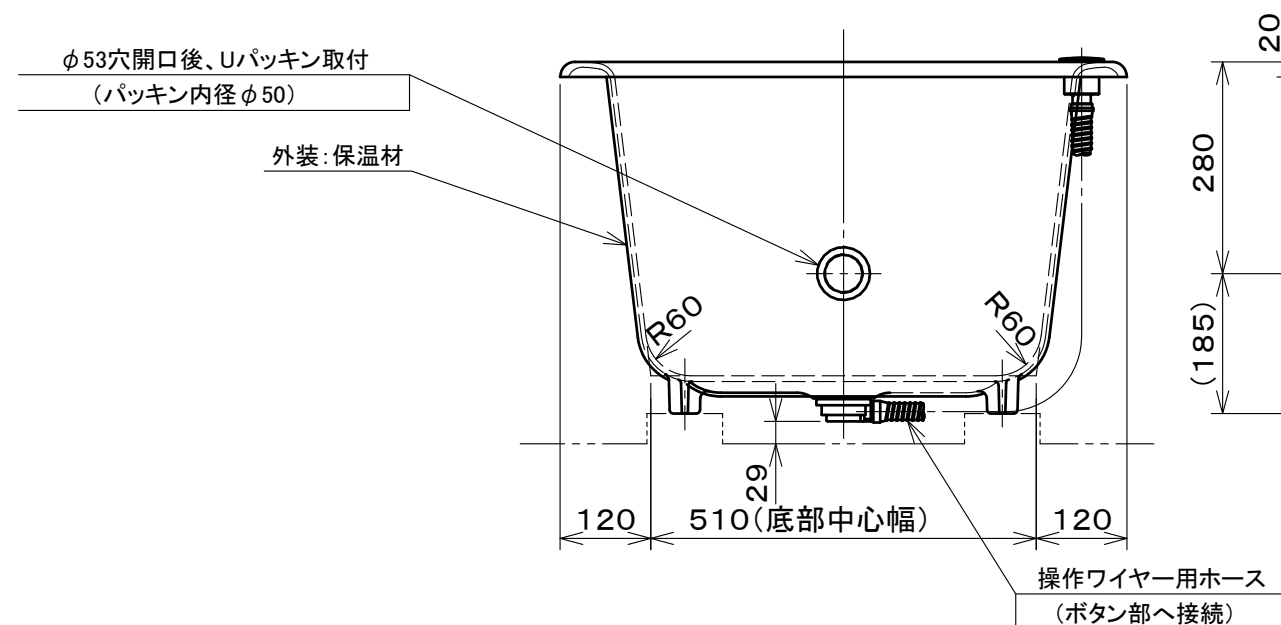

・浴槽仕様

- 1. サ イ ズ 外法寸法 (1540×750×465)  
内法寸法 (1350×610×430)
- 2. 容 量 満水 250ℓ
- 3. ホーロー加工 下地：湿式ホーロー加工  
上縁面、内面：乾式ホーロー加工
- 4. 色 標準色 CW(クリスタルホワイト) LW(リリーホワイト)  
受注生産色 MP(ミストピンク) MBR(ミストブラウン)
- 5. 外 装 保温材(ウレタンフォーム、厚さ5mm)
- 6. 脚 鋳物脚
- 7. 排水金具 1 1/2インチ排水金具、ワンプッシュ排水栓
- 8. そ の 他 追いだき穴開口(φ53)後、Uパッキン取り付け(パッキン内径φ50)

※本製品に取付してあるワンプッシュ排水栓は、間接排水専用です。  
直接排水の場合については、弊社営業までご相談下さい。

いものホーロー浴槽				
DJ150(L)仕様図 (追焚穴開口、Uパッキン付き)				
作成日: 2019年4月15日				図 番 Ba002Y-3705-1
承認	検図	検図	作成	
今西	高下	西嶋	吉本	