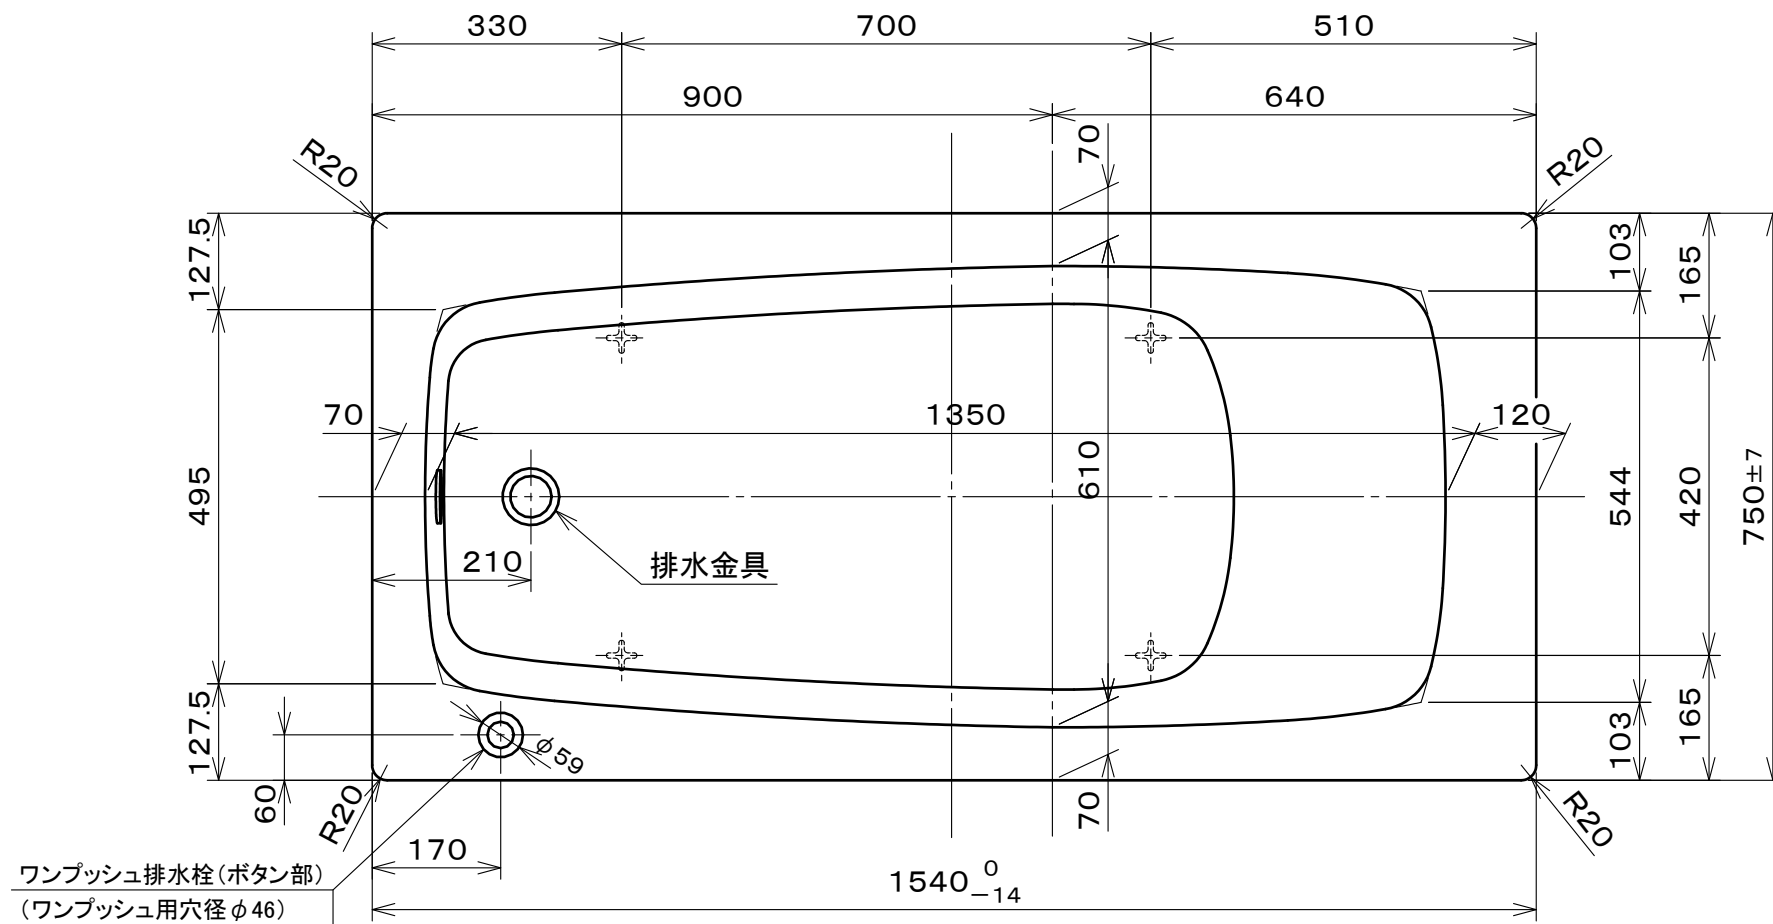

・浴槽仕様

- 1. サ イ ズ 外法寸法 (1540×750×465)  
内法寸法 (1350×610×430)
- 2. 容 量 満水 250ℓ
- 3. ホーロー加工 下地：湿式ホーロー加工  
上縁面、内面：乾式ホーロー加工
- 4. 色 標準色 CW(クリスタルホワイト) LW(リリーホワイト)  
受注生産色 MP(ミストピンク) MBR(ミストブラウン)
- 5. 外 装 保温材(ウレタンフォーム、厚さ5mm)
- 6. 脚 鋳物脚
- 7. 排水金具 1 1/2インチ排水金具、ワンプッシュ排水栓
- 8. そ の 他 追いだき穴開口(φ53)後、Uパッキン取り付け(パッキン内径φ50)

※本製品に取付してあるワンプッシュ排水栓は、間接排水専用です。  
直接排水の場合については、弊社営業までご相談下さい。

いものホーロー浴槽				
DJ150(L)仕様図 (追焚穴開口、Uパッキン付き)				
作成日: 2019年4月15日				図 番 Ba002Y-3705-1
承認	検図	検図	作成	
今西	高下	西嶋	吉本	