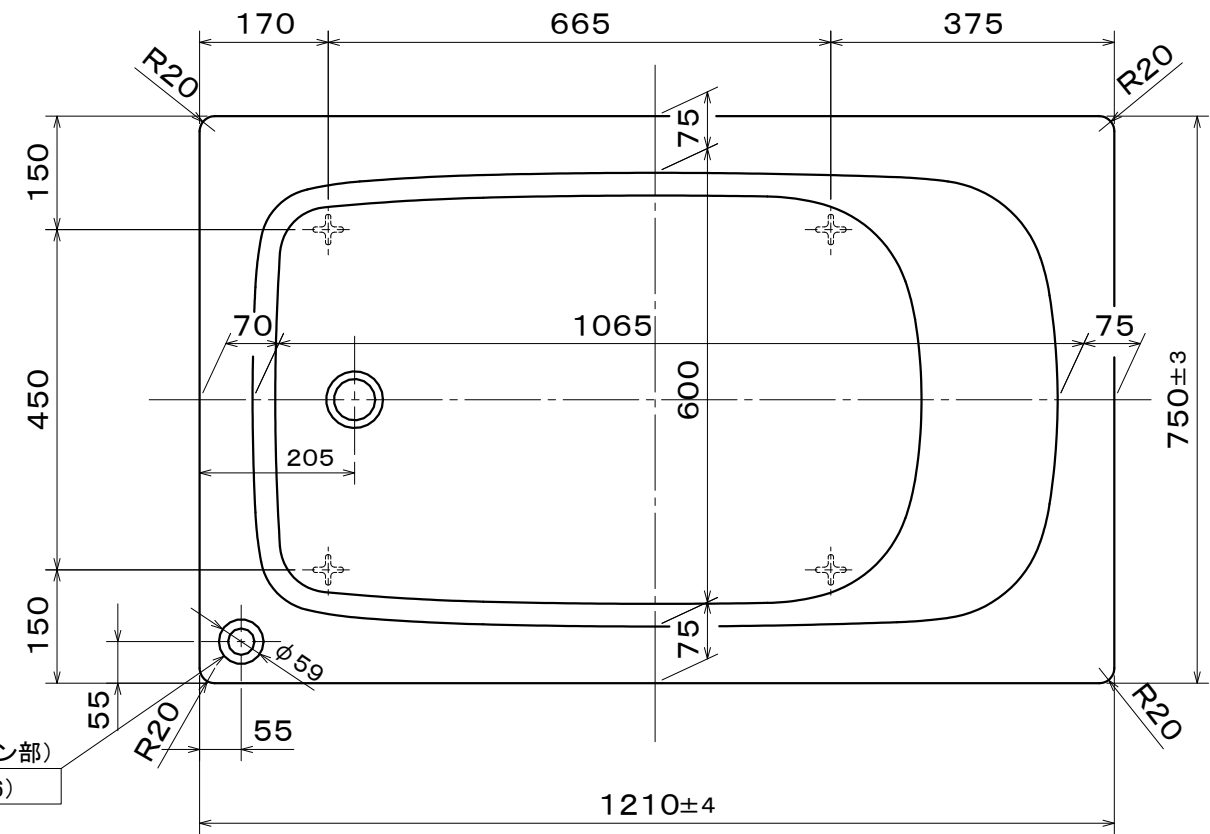

・浴槽仕様

1. サ イ ズ 外法寸法 (1210×750×580)  
内法寸法 (1065×600×530)
2. 容 量 満水 265 ℓ
3. ホーロー加工 下地：湿式ホーロー加工  
上縁面、内面：乾式ホーロー加工
4. 色 標準色 CW(クリスタルホワイト) LW(リリーホワイト)  
受注生産色 MP(ミストピンク) MBR(ミストブラウン)
5. 外 装 保温材 (ウレタンフォーム、厚さ5mm)
6. 脚 鋳物脚
7. 排水金具 1 1/2インチ排水金具、ワンプッシュ排水栓
8. そ の 他 追いだき穴開口(φ53)後、Uパッキン取り付け(パッキン内径φ50)

ワンプッシュ排水栓(ボタン部)  
(ワンプッシュ用穴径φ46)

いものホーロー浴槽

DJS1200(L)仕様図  
(追いだき穴開口、パッキン付)

作成日：平成25年11月13日

承認	検図	検図	作成
今西	高下	西嶋	吉本

図番 Ba002Y-2742-1

※本製品に取り付けしてあるワンプッシュ排水栓は間接排水専用です。  
直接排水の場合については、弊社営業まで御相談下さい。