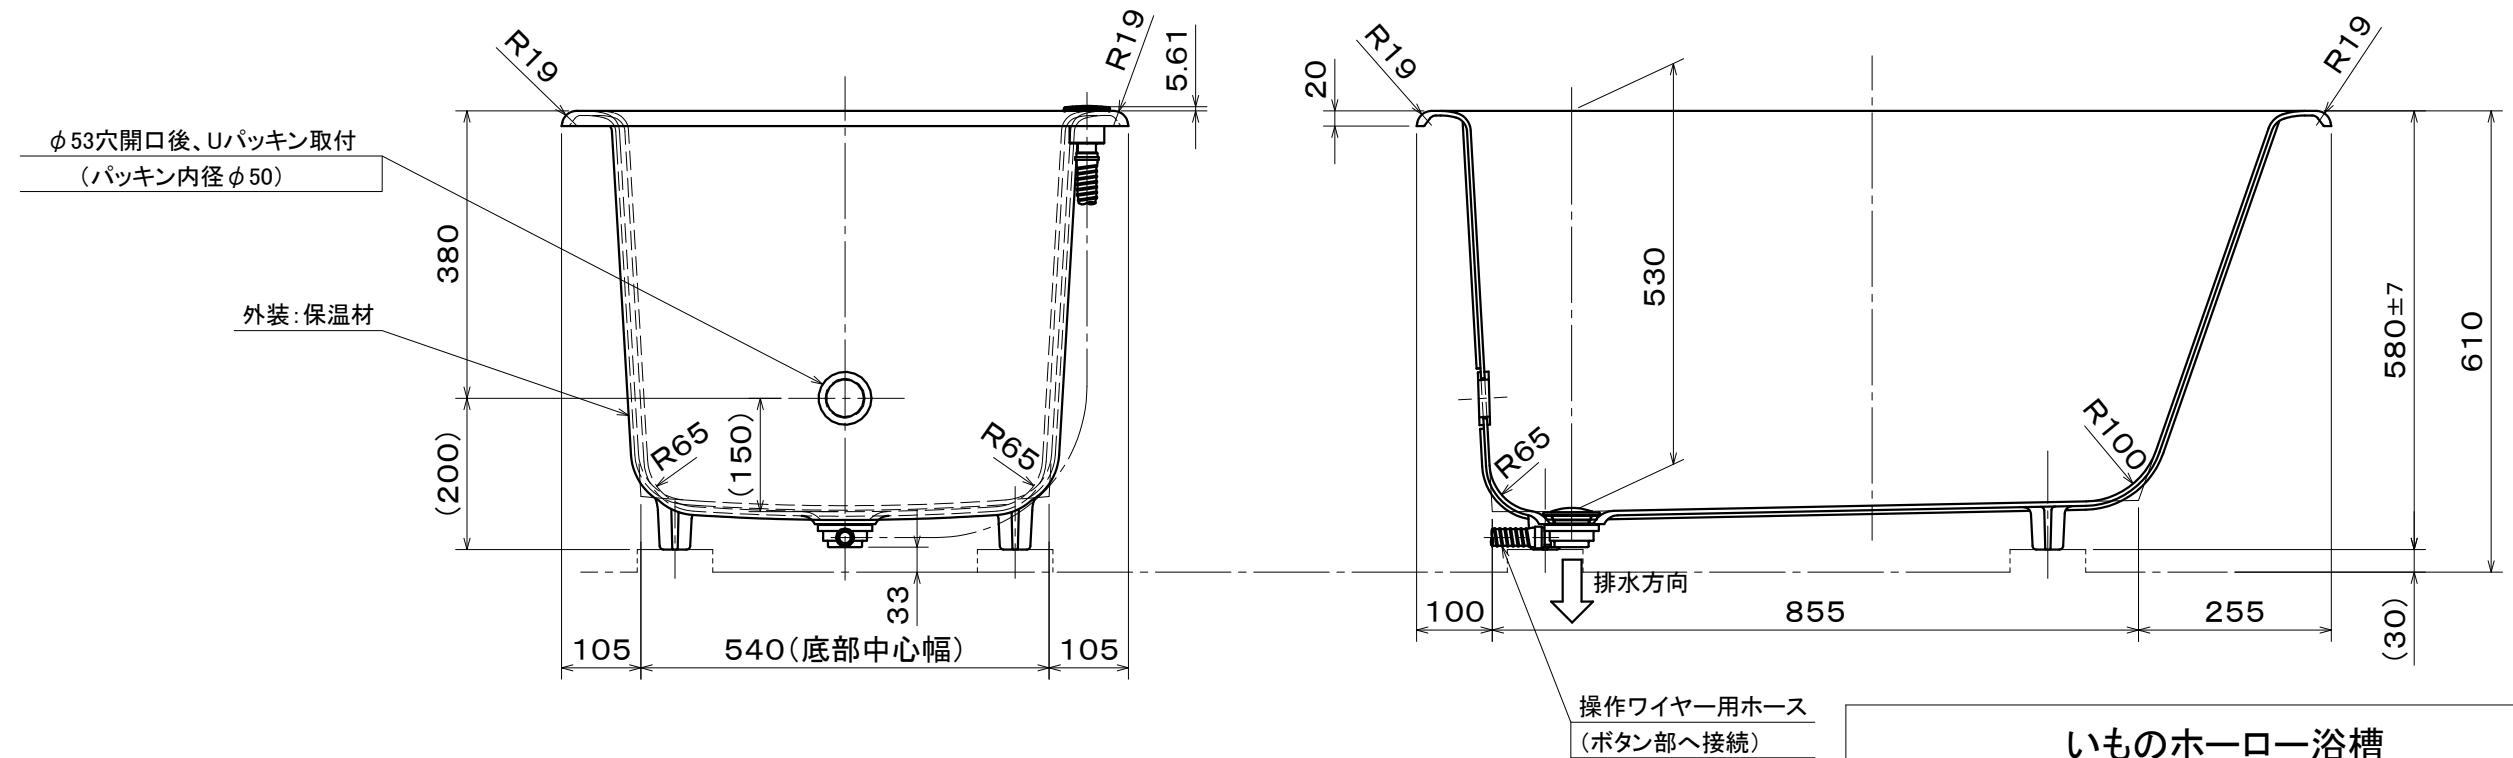

・浴槽仕様

1. サ イ ズ 外法寸法 (1210×750×580)  
内法寸法 (1065×600×530)
2. 容 量 満水 265 ℓ
3. ホーロー加工 下地：湿式ホーロー加工  
上縁面、内面：乾式ホーロー加工
4. 色 標準色 CW(クリスタルホワイト) LW(リリーホワイト)  
受注生産色 MP(ミストピンク) MBR(ミストブラウン)
5. 外 装 保温材 (ウレタンフォーム、厚さ5mm)
6. 脚 鋳物脚
7. 排水金具 1 1/2インチ排水金具、ワンプッシュ排水栓
8. そ の 他 追いだき穴開口(φ53)後、Uパッキン取り付け(パッキン内径φ50)

ワンプッシュ排水栓(ボタン部)  
(ワンプッシュ用穴径φ46)

いものホーロー浴槽

DJS1200(L)仕様図  
(追いだき穴開口、パッキン付)

作成日：平成25年11月13日

承認	検図	検図	作成
今西	高下	西嶋	吉本

図番 Ba002Y-2742-1

※本製品に取り付けしてあるワンプッシュ排水栓は間接排水専用です。  
直接排水の場合については、弊社営業まで御相談下さい。