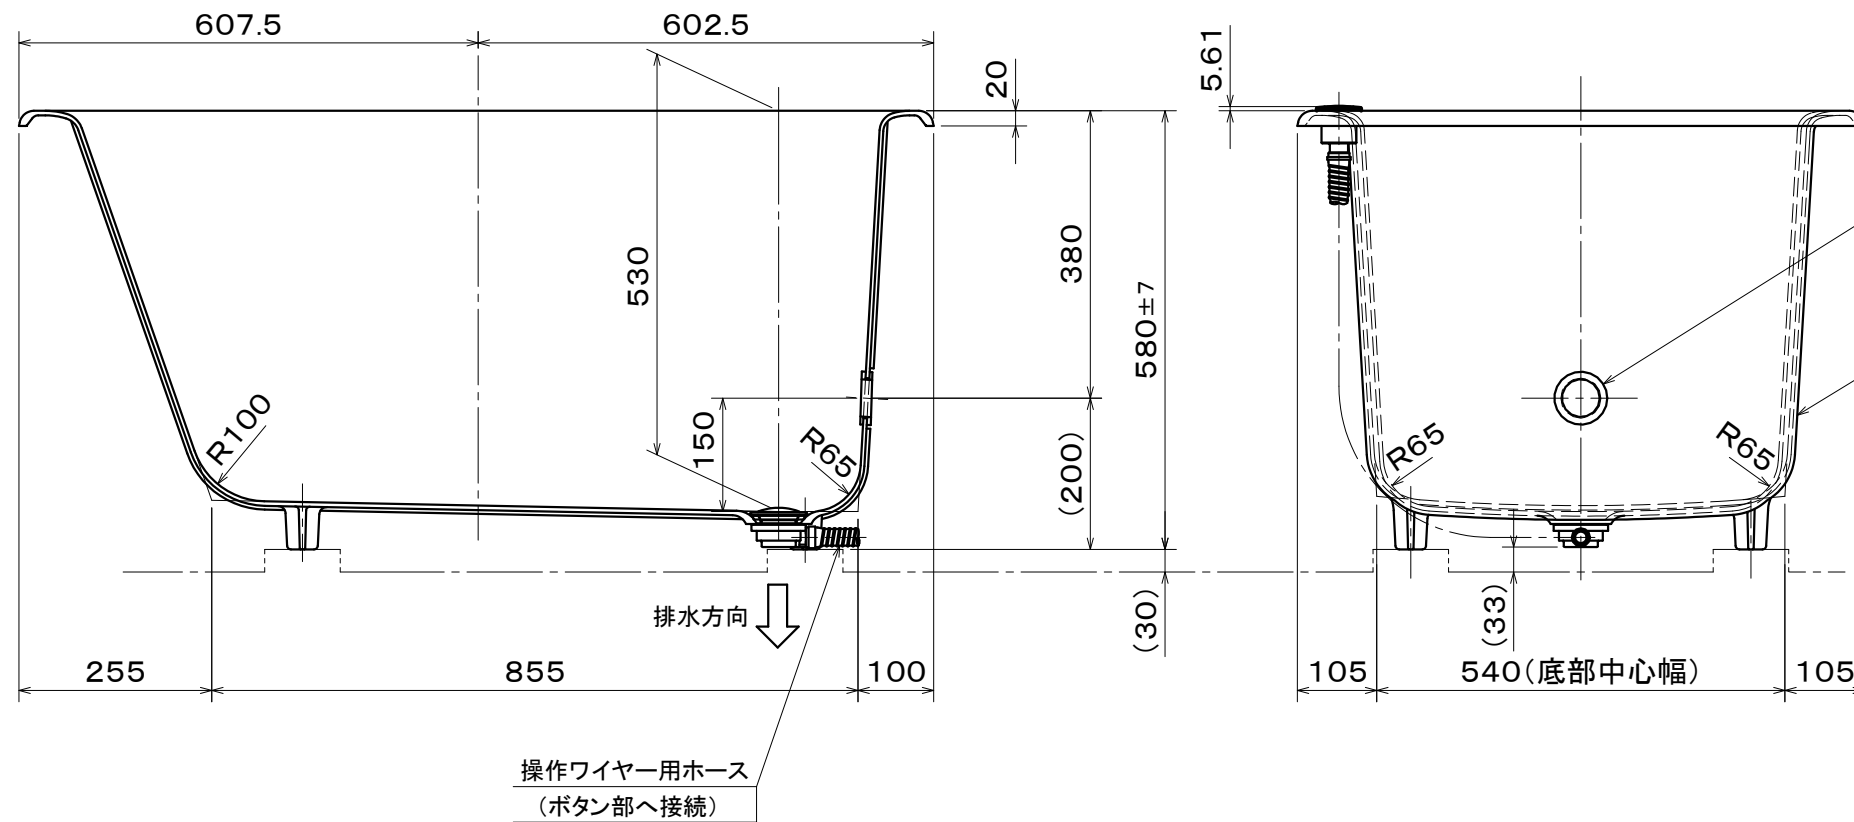

・浴槽仕様

1. サイズ 外法寸法 (1210×750×580)  
内法寸法 (1065×600×530)
2. 容 量 満水 265 ℓ
3. ホーロー加工 下地: 湿式ホーロー加工  
上縁面、内面: 乾式ホーロー加工
4. 色 標準色 CW(クリスタルホワイト) LW(リリーホワイト)  
受注生産色 MP(ミストピンク) MBR(ミストブラウン)
5. 外 装 保温材 (ウレタンフォーム、厚さ5mm)
6. 脚 鋳物脚
7. 排水金具 1½インチ排水金具、ワンプッシュ排水栓
8. そ の 他 追いだき穴開口(φ53)後、Uパッキン取り付け(パッキン内径φ50)

φ53穴開口後、Uパッキン取付  
(パッキン内径φ50)

外装: 保温材

いものホーロー浴槽

DJS1200(R)/CW 仕様図

作成日: 平成27年10月1日

承認	検図	検図	作成
今西		高下	西嶋

図番 Ba002Y-2034-1

※本製品に取り付けしてあるワンプッシュ排水栓は間接排水専用です。  
直接排水の場合については、弊社営業まで御相談下さい。