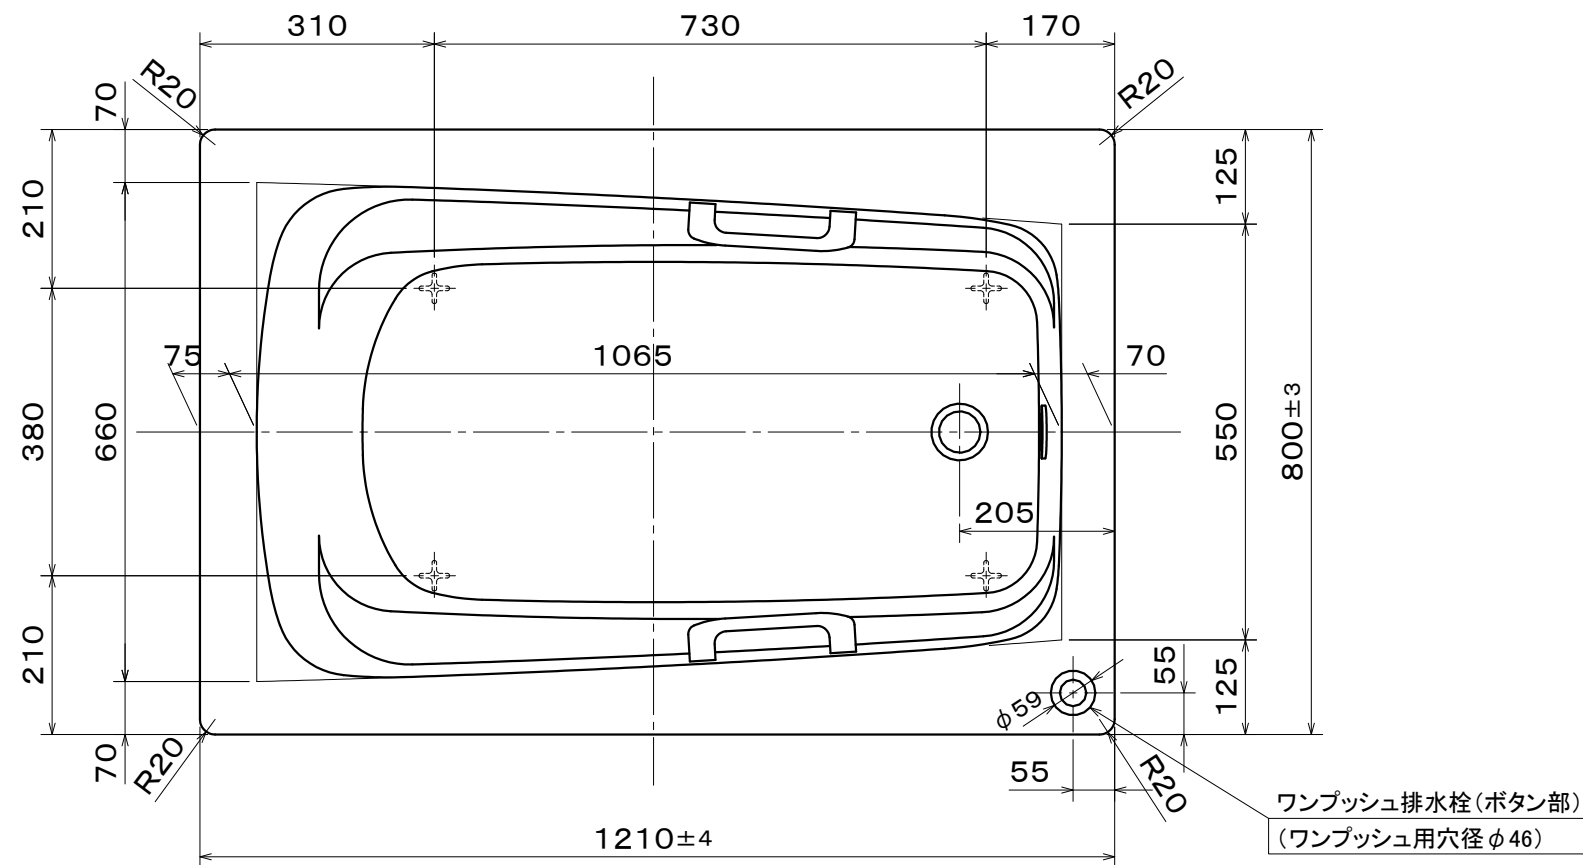

・浴槽仕様

1. サイズ 外法寸法 (1210×800×600)  
内法寸法 (1065×660×550)
2. 容 量 満水 270 ℓ
3. ホーロー加工 下地：湿式ホーロー加工  
上縁面、内面：乾式ホーロー加工
4. 色 標準色 CW(クリスタルホワイト) LW(リリーホワイト)  
受注生産色 MP(ミストピンク) MBR(ミストブラウン)
5. 外 装 保温材 (ウレタンフォーム、厚さ5mm)
6. 脚 鋳物脚
7. 排水金具 1<sup>1</sup>/<sub>2</sub>インチ排水金具、ワンプッシュ排水栓
8. そ の 他 グリップ付(標準)、  
追いだき穴開口(φ53)後、Uパッキン取り付け (パッキン内径φ50)

<b>いものホーロー浴槽</b>				
<b>DJS1240(R) 仕様図</b> (追いだき穴開口、Uパッキン付き)				
作成日：2018年3月28日				図 番
承認	検図	検図	作成	
今西	高下	西嶋	番	
<b>Ba002Y-3405</b>				