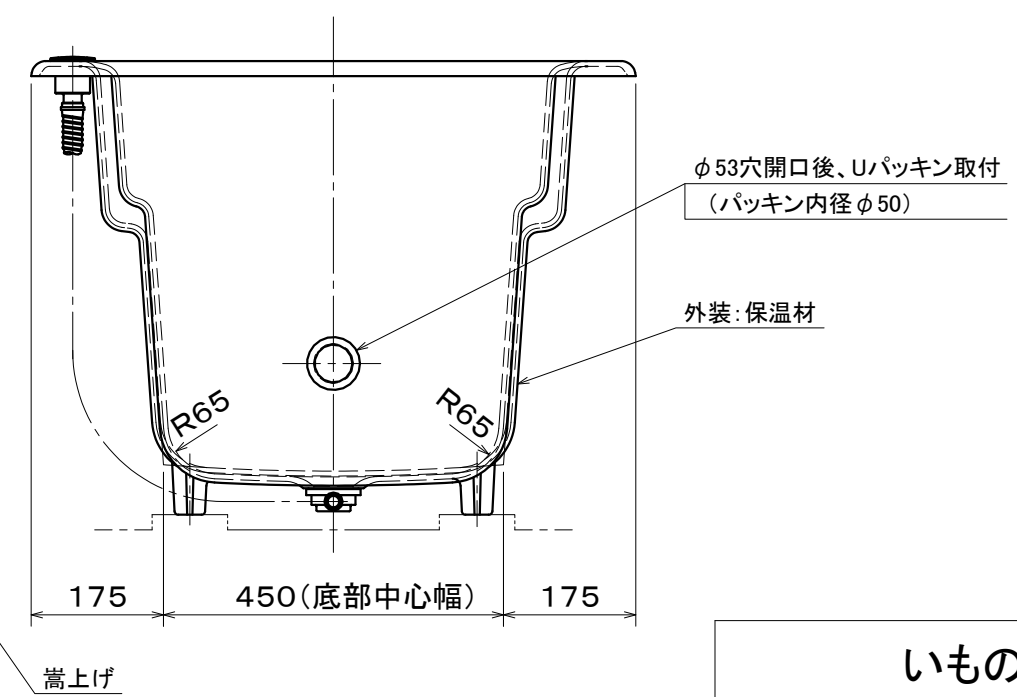

・浴槽仕様

1. サイズ 外法寸法 (1210×800×600)  
内法寸法 (1065×660×550)
2. 容 量 満水 270 ℓ
3. ホーロー加工 下地：湿式ホーロー加工  
上縁面、内面：乾式ホーロー加工
4. 色 標準色 CW(クリスタルホワイト) LW(リリーホワイト)  
受注生産色 MP(ミストピンク) MBR(ミストブラウン)
5. 外 装 保温材 (ウレタンフォーム、厚さ5mm)
6. 脚 鋳物脚
7. 排水金具 1<sup>1</sup>/<sub>2</sub>インチ排水金具、ワンプッシュ排水栓
8. そ の 他 グリップ付(標準)、  
追いだき穴開口(φ53)後、Uパッキン取り付け (パッキン内径φ50)

<b>いものホーロー浴槽</b>				
<b>DJS1240(R) 仕様図</b> (追いだき穴開口、Uパッキン付き)				
作成日：2018年3月28日				図 番
承認	検図	検図	作成	
今西	高下	西嶋	番	
<b>Ba002Y-3405</b>				