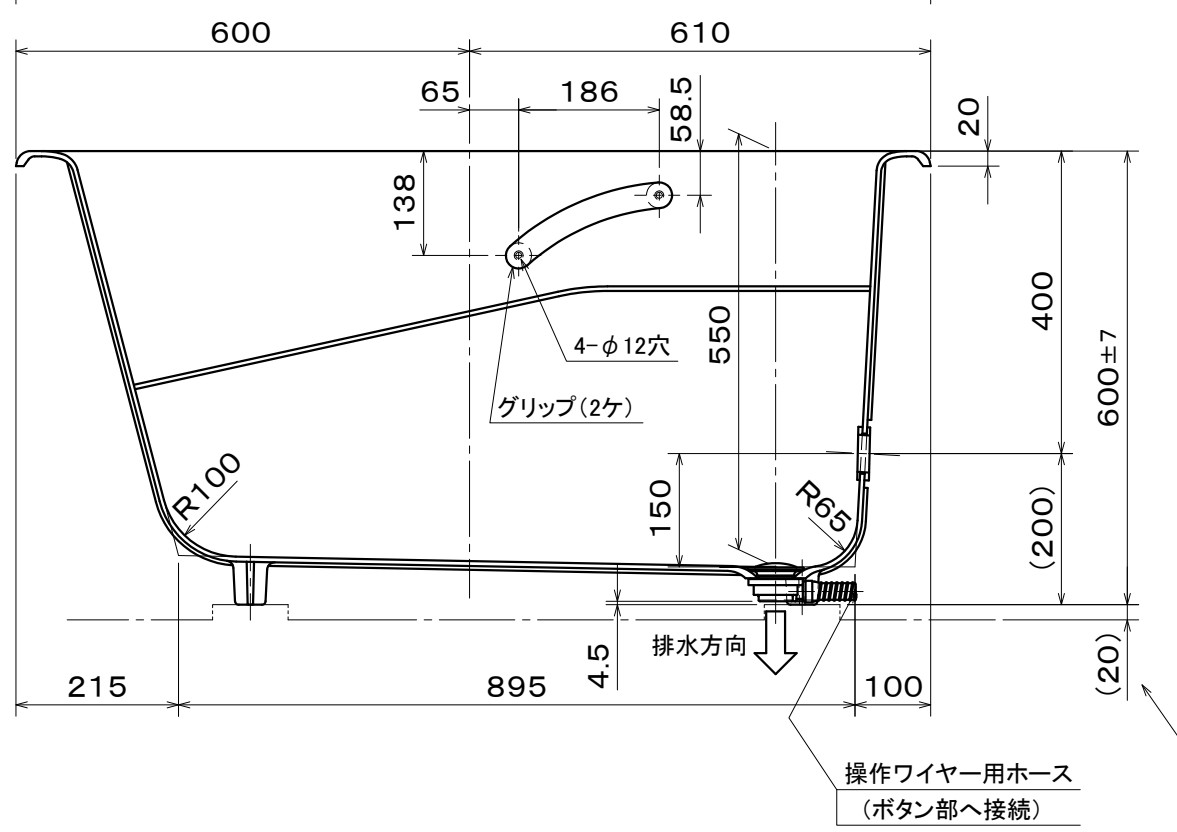

・浴槽仕様

1. サイズ 外法寸法 (1210×800×600)  
内法寸法 (1065×660×550)
2. 容 量 満水 270 ℓ
3. ホーロー加工 下地：湿式ホーロー加工  
上縁面、内面：乾式ホーロー加工
4. 色 標準色 CW(クリスタルホワイト) LW(リリーホワイト)  
受注生産色 MP(ミストピンク) MBR(ミストブラウン)
5. 外 装 保温材 (ウレタンフォーム、厚さ5mm)
6. 脚 鋳物脚
7. 排水金具 1<sup>1</sup>/<sub>2</sub>インチ排水金具、ワンプッシュ排水栓
8. そ の 他 グリップ付(標準)、  
追いだき穴開口(φ53)後、Uパッキン取り付け (パッキン内径φ50)

<b>いものホーロー浴槽</b>				
<b>DJS1240(R) 仕様図</b> (追いだき穴開口、Uパッキン付き)				
作成日：2018年3月28日				図 番
承認	検図	検図	作成	
今西	高下	西嶋	番	
<b>Ba002Y-3405</b>				