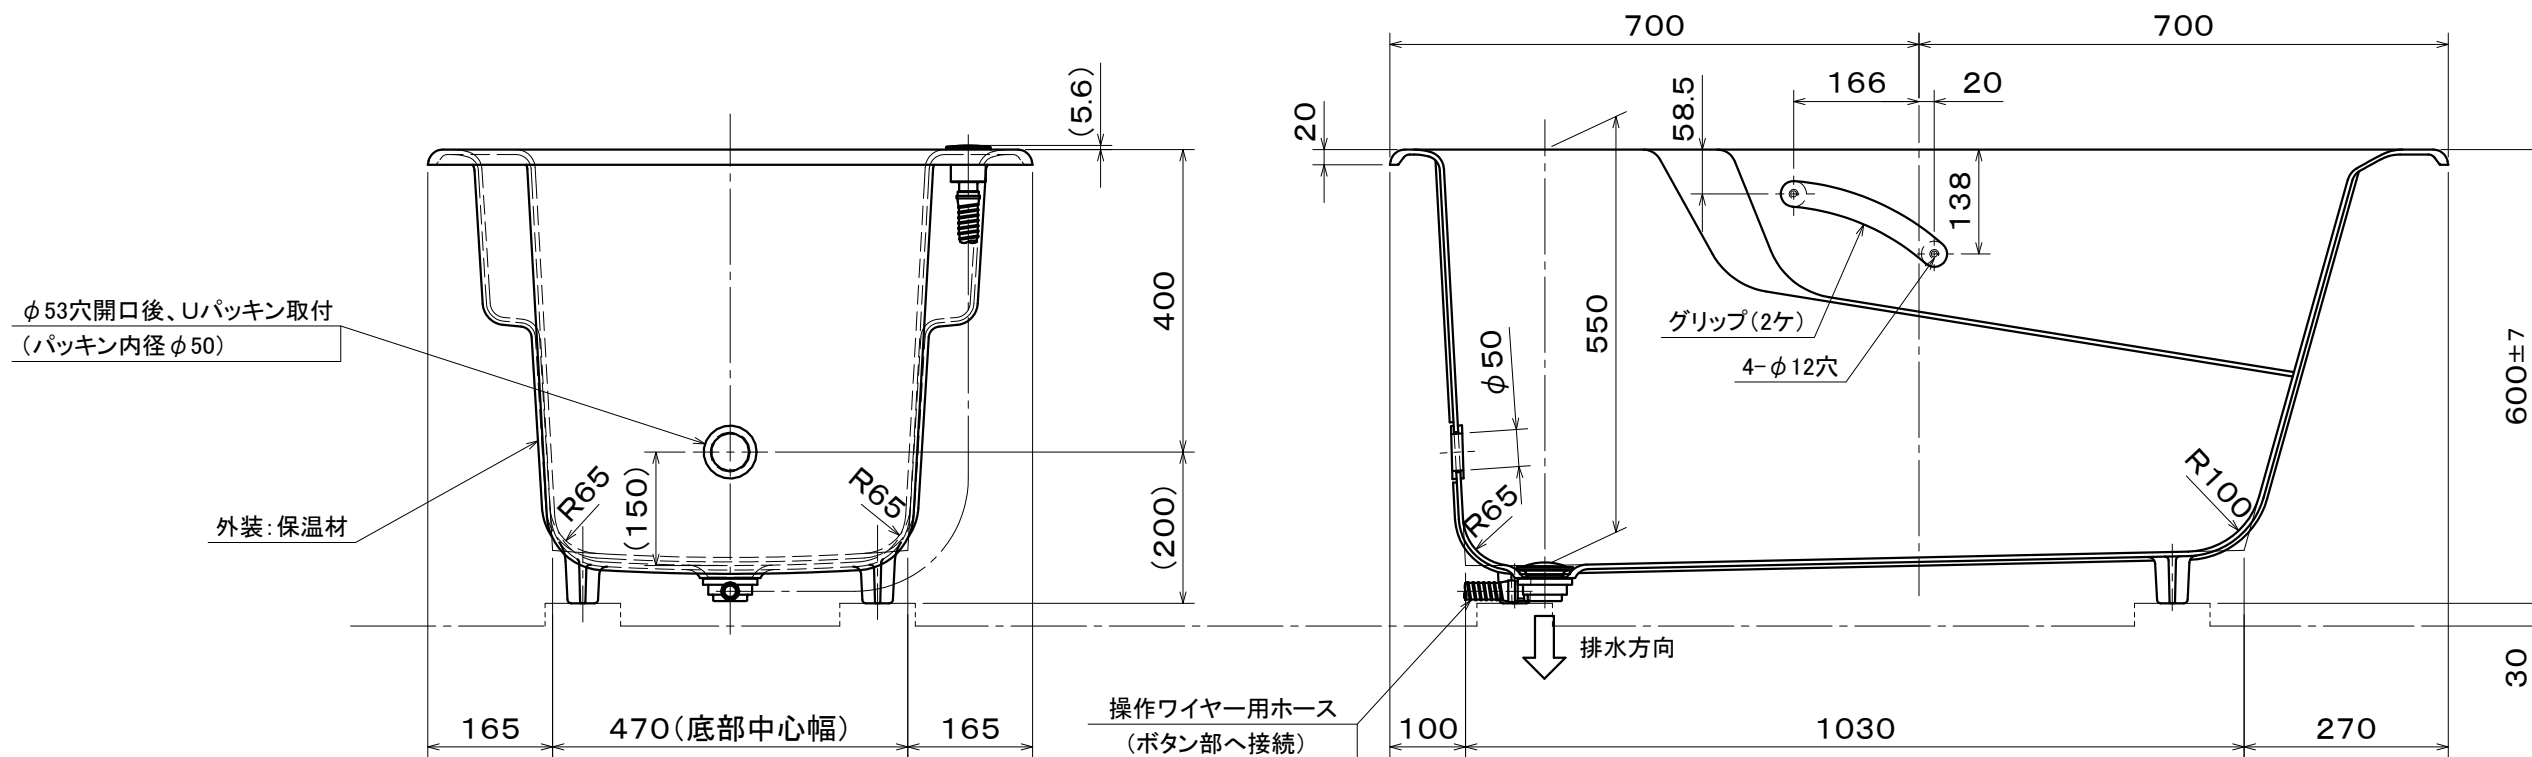

・浴槽仕様

- 1.サイズ 外法寸法(1400×800×600)  
内法寸法(1255×660×550)
- 2.容量 満水 320 ℓ
- 3.ホーロー加工 下地:湿式ホーロー加工、  
上縁面、内面:乾式ホーロー加工
- 4.色 標準色 CW(クリスタルホワイト) LW(リリーホワイト)  
受注生産色 MP(ミストピンク) MBR(ミストブラウン)
- 5.外装 保温材(ウレタンフォーム、厚さ5mm)
- 6.脚 鋳物脚
- 7.排水金具 1<sup>1</sup>/<sub>2</sub>インチ排水金具、ワンプッシュ排水栓
- 8.その他 グリップ付  
追いだき穴開口(φ53)後、Uパッキン取り付け(パッキン内径φ50)

ワンプッシュ排水栓(ボタン部)  
(ワンプッシュ用穴径φ46)

φ53穴開口後、Uパッキン取付  
(パッキン内径φ50)

外装:保温材

操作ワイヤー用ホース  
(ボタン部へ接続)

いものホーロー浴槽

DJS1440(L)仕様図  
(追い焚き穴開口、Uパッキン付)

作成日: 2018.5.29

承認	検図	検図	作成	図 番
今西	高下	西嶋	吉本	

Ba002Y-3449

※本製品に取り付けしてあるワンプッシュ排水栓は間接排水専用です。  
直接排水の場合については、弊社営業まで御相談下さい。