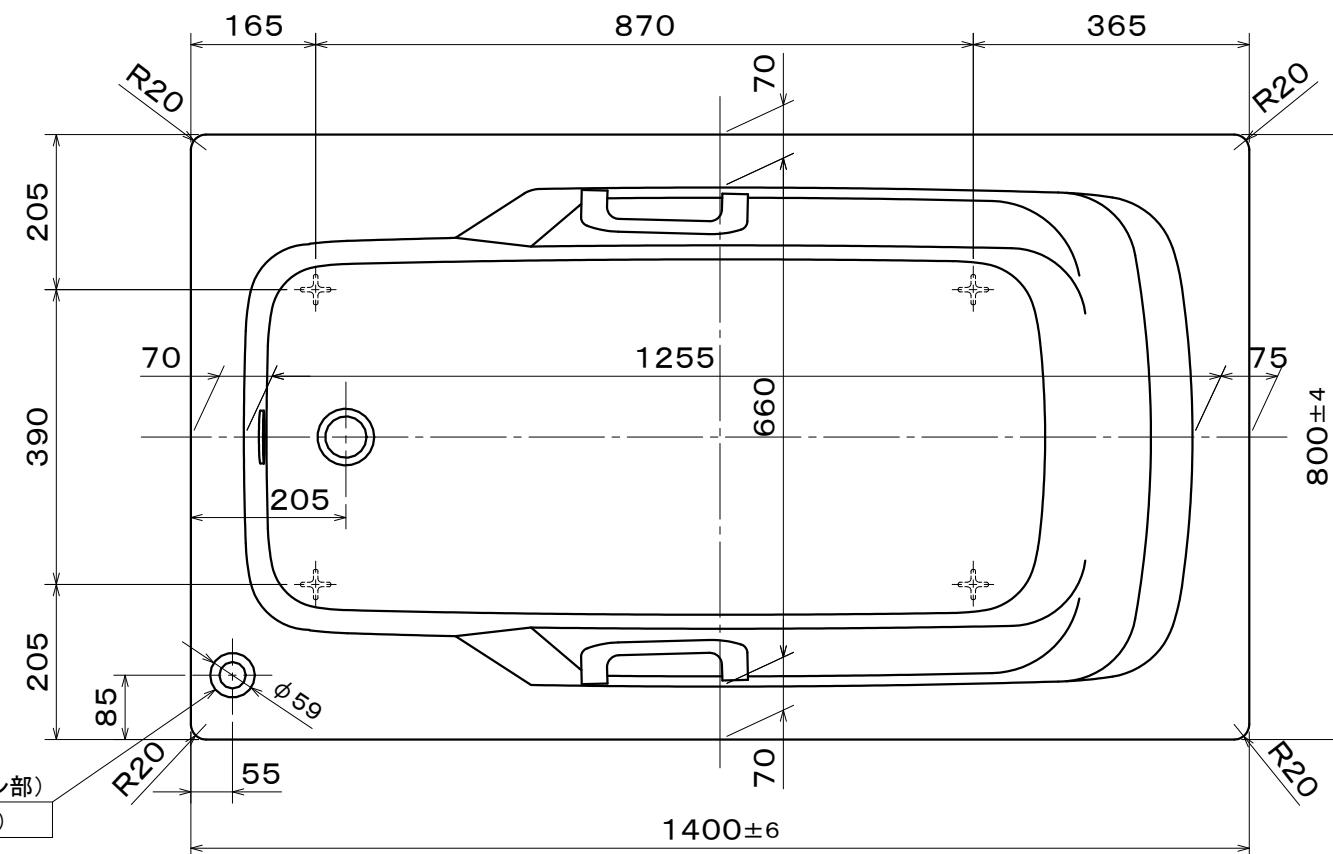

・浴槽仕様

- 1.サイズ 外法寸法(1400×800×600)  
内法寸法(1255×660×550)
- 2.容量 満水 320 ℓ
- 3.ホーロー加工 下地:湿式ホーロー加工、  
上縁面、内面:乾式ホーロー加工
- 4.色 標準色 CW(クリスタルホワイト) LW(リリーホワイト)  
受注生産色 MP(ミストピンク) MBR(ミストブラウン)
- 5.外装 保温材(ウレタンフォーム、厚さ5mm)
- 6.脚 鋳物脚
- 7.排水金具 1<sup>1</sup>/<sub>2</sub>インチ排水金具、ワンプッシュ排水栓
- 8.その他 グリップ付  
追いだき穴開口(φ53)後、Uパッキン取り付け(パッキン内径φ50)

ワンプッシュ排水栓(ボタン部)  
(ワンプッシュ用穴径φ46)

φ53穴開口後、Uパッキン取付  
(パッキン内径φ50)

外装:保温材

操作ワイヤー用ホース  
(ボタン部へ接続)

いものホーロー浴槽

DJS1440(L)仕様図  
(追い焚き穴開口、Uパッキン付)

作成日: 2018.5.29

承認	検図	検図	作成	図 番
今西	高下	西嶋	吉本	

Ba002Y-3449

※本製品に取り付けしてあるワンプッシュ排水栓は間接排水専用です。  
直接排水の場合については、弊社営業まで御相談下さい。