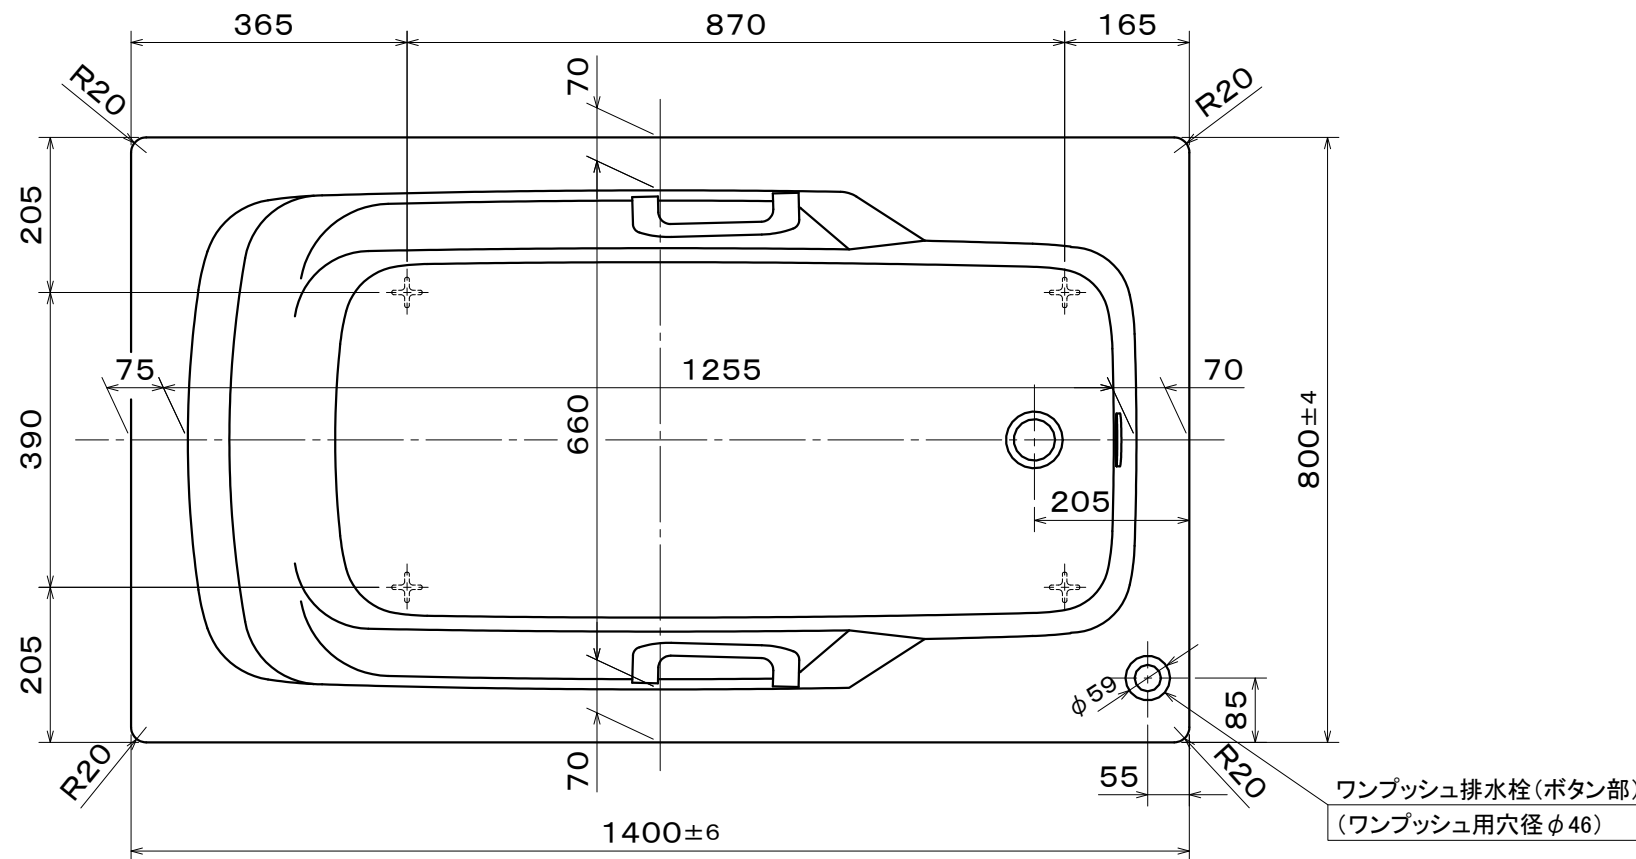

・浴槽仕様

1. サ イ ズ 外法寸法 (1400×800×600)
内法寸法 (1255×660×550)
2. 容 量 満水 320 ℓ
3. ホーロー加工 下地：湿式ホーロー加工
上縁面、内面：乾式ホーロー加工
4. 色 標 準 色 CW(クリスタルホワイト) LW(リリーホワイト)
受注生産色 MP(ミストピンク) MBR(ミストブラウン)
5. 外 装 保温材 (ウレタンフォーム、厚さ5mm)
6. 脚 鋳物脚
7. 排水金具 1 1/2 インチ排水金具、ワンプッシュ排水栓
8. そ の 他 グリップ付、
追いだき穴開口 (φ53) 後、Uパッキン取り付け (パッキン内径φ50)

※ 本製品に取り付けてあるワンプッシュ排水栓は間接排水専用です。
直接排水の場合については、弊社営業まで御相談下さい。

いものホーロー浴槽			
DJS1440(R)仕様図 (追い焚き穴開口、Uパッキン付)			
作成日: 平成25年6月18日	図	Ba002Y-1893-1	
承認	検図		
作成	作成		
関野	高下	西嶋	番