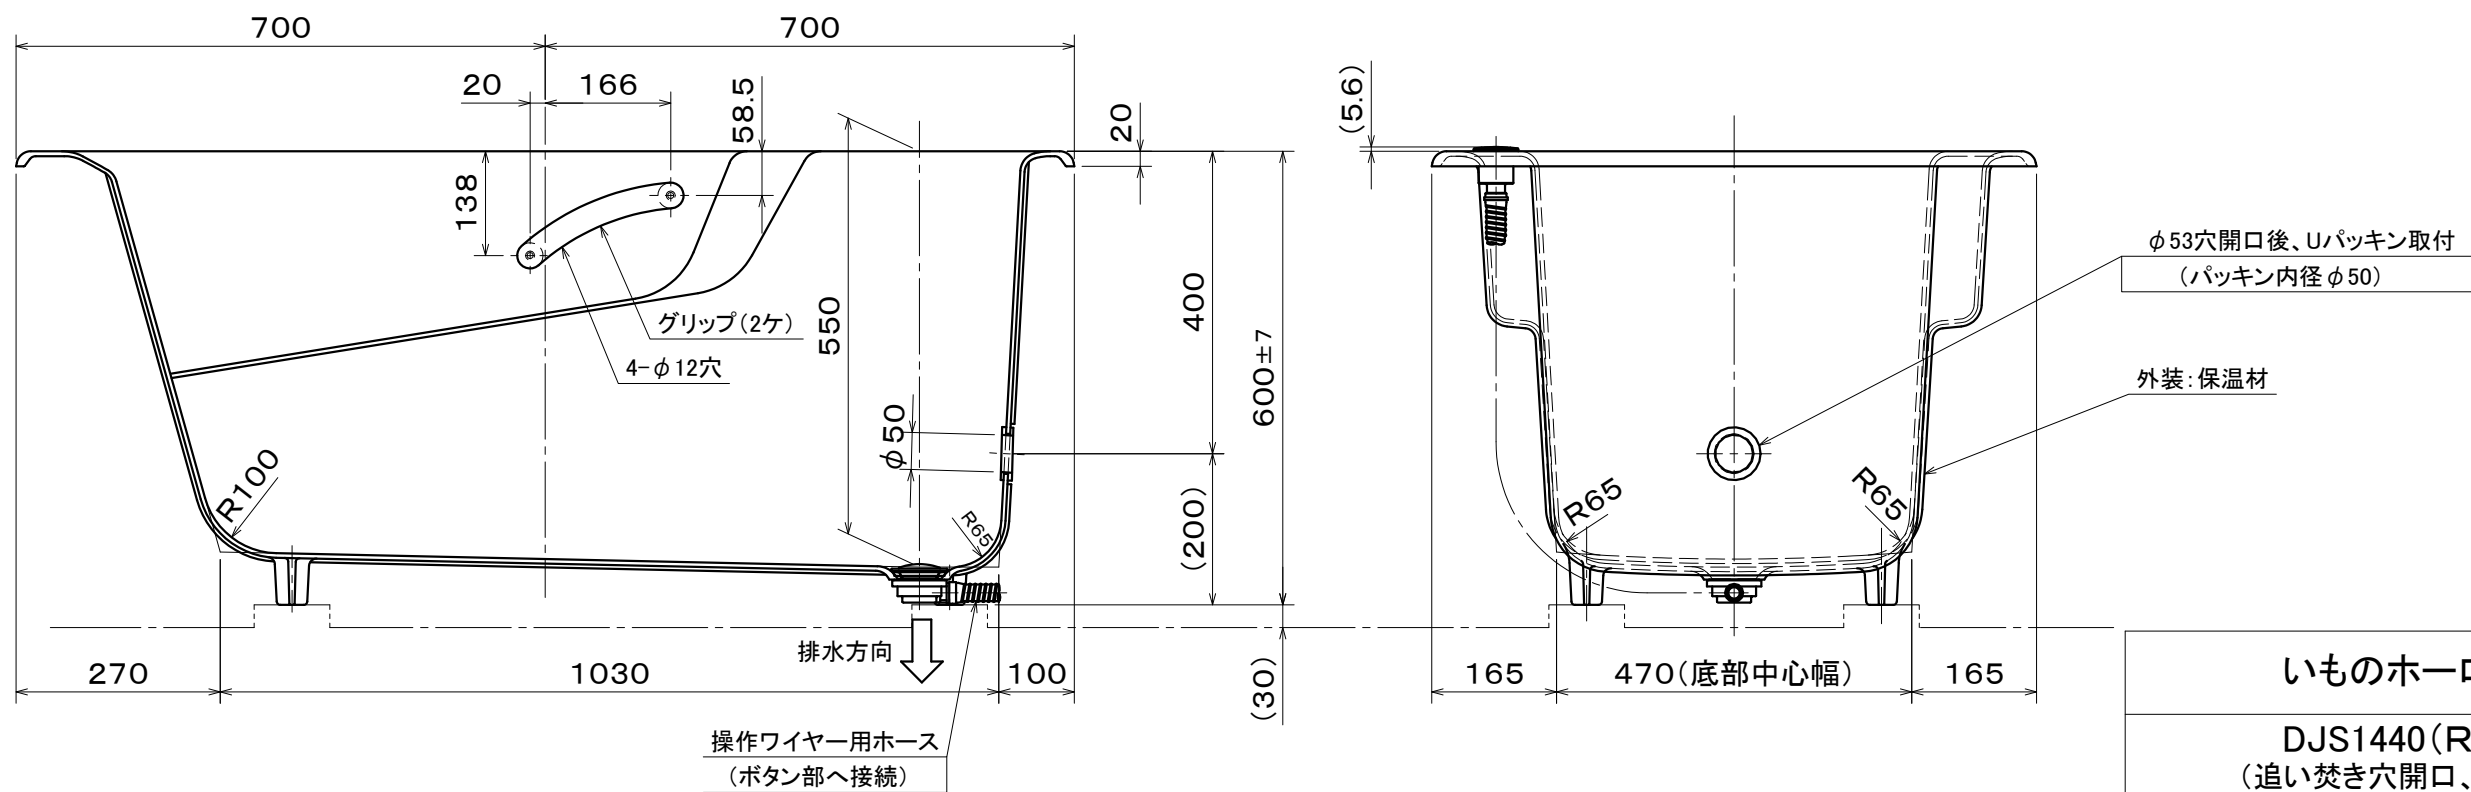

・浴槽仕様

1. サ イ ズ 外法寸法 (1400×800×600)
内法寸法 (1255×660×550)
2. 容 量 満水 320 ℓ
3. ホーロー加工 下地：湿式ホーロー加工
上縁面、内面：乾式ホーロー加工
4. 色 標 準 色 CW(クリスタルホワイト) LW(リリーホワイト)
受注生産色 MP(ミストピンク) MBR(ミストブラウン)
5. 外 装 保温材 (ウレタンフォーム、厚さ5mm)
6. 脚 鋳物脚
7. 排水金具 1 1/2 インチ排水金具、ワンプッシュ排水栓
8. そ の 他 グリップ付、
追いだき穴開口 (φ53) 後、Uパッキン取り付け (パッキン内径φ50)

※ 本製品に取り付けてあるワンプッシュ排水栓は間接排水専用です。
直接排水の場合については、弊社営業まで御相談下さい。

いものホーロー浴槽			
DJS1440(R)仕様図 (追い焚き穴開口、Uパッキン付)			
作成日: 平成25年6月18日	図	Ba002Y-1893-1	
承認	検図		
作成	作成		
関野	高下	西嶋	番