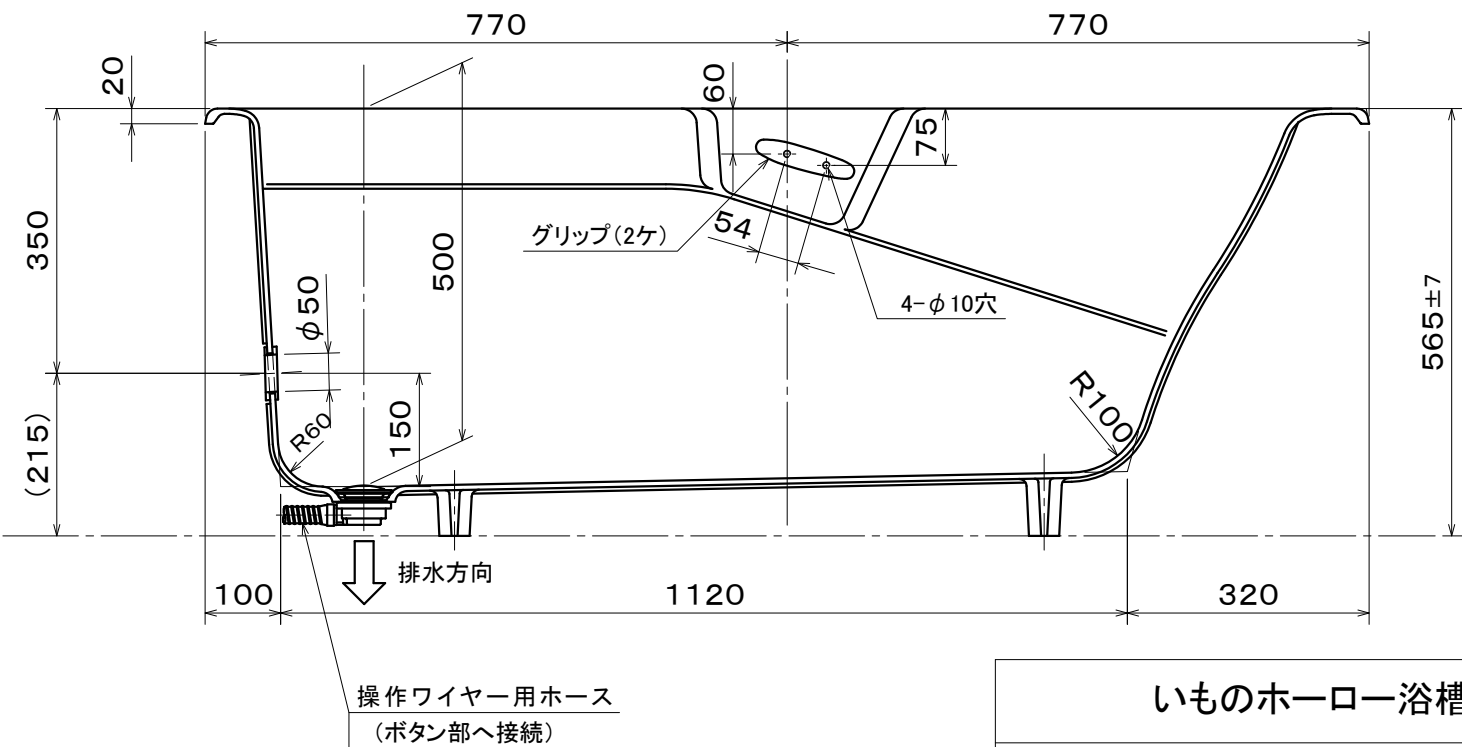

・浴槽仕様

- 1. サイズ 外法寸法 (1540×920×565)
内法寸法 (1370×760×500)
- 2. 容 量 満水 330ℓ
- 3. ホーロー加工 下地：湿式ホーロー加工
上縁面、内面：乾式ホーロー加工
- 4. 色 標準色 CW(クリスタルホワイト) LW(リリーホワイト)
受注生産色 MP(ミストピンク) MBR(ミストブラウン)
- 5. 外 装 保温材 (ウレタンフォーム、厚さ5mm)
- 6. 脚 鋳物脚
- 7. 排水金具 1½インチ排水金具、ワンプッシュ排水栓
- 8. その他 グリップ付、
追いだき穴開口(φ53)後、Uパッキン取り付け (パッキン内径φ50)

ワンプッシュ排水栓(ボタン部)
(ワンプッシュ用穴径φ46)

いものホーロー浴槽				
DJS1500(L) 仕様図				
(追いだき穴開口、Uパッキン付き)				
作成日:平成25年11月8日	図	Ba002Y-2073-1		
承認	検 図			作 成
関野	高下			西嶋

※本製品に取り付けしてあるワンプッシュ排水栓は間接排水専用です。
直接排水の場合については、弊社営業まで御相談下さい。