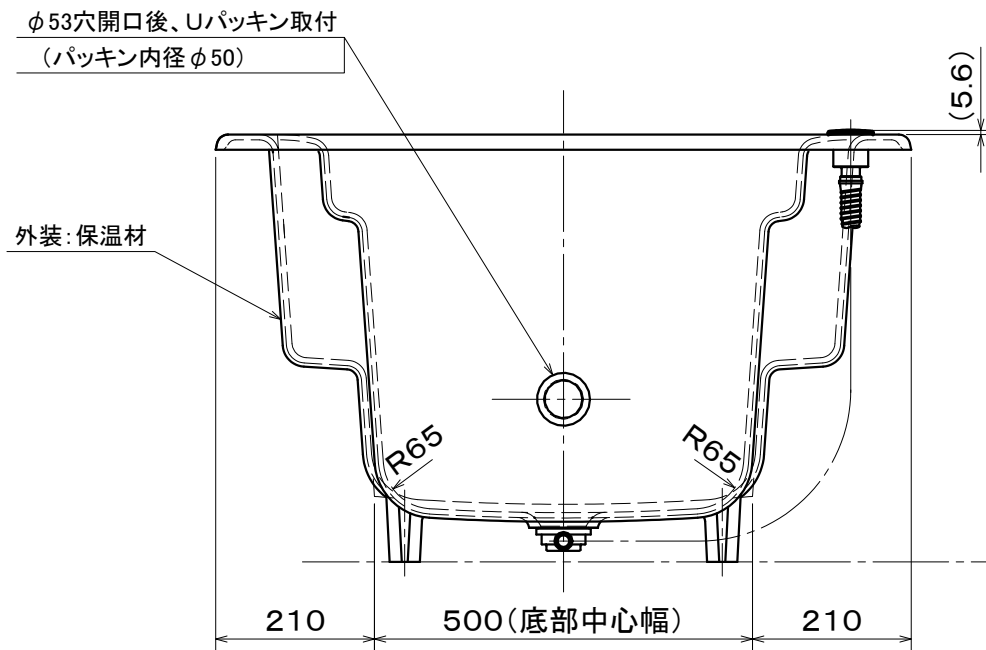

・浴槽仕様

- 1. サイズ 外法寸法 (1540×920×565)
内法寸法 (1370×760×500)
- 2. 容 量 満水 330ℓ
- 3. ホーロー加工 下地：湿式ホーロー加工
上縁面、内面：乾式ホーロー加工
- 4. 色 標準色 CW(クリスタルホワイト) LW(リリーホワイト)
受注生産色 MP(ミストピンク) MBR(ミストブラウン)
- 5. 外 装 保温材 (ウレタンフォーム、厚さ5mm)
- 6. 脚 鋳物脚
- 7. 排水金具 1½インチ排水金具、ワンプッシュ排水栓
- 8. その他 グリップ付、
追いだき穴開口(φ53)後、Uパッキン取り付け (パッキン内径φ50)

ワンプッシュ排水栓(ボタン部)
(ワンプッシュ用穴径φ46)

いものホーロー浴槽				
DJS1500(L) 仕様図				
(追いだき穴開口、Uパッキン付き)				
作成日:平成25年11月8日	図	Ba002Y-2073-1		
承認	検 図			作 成
関野	高下			西嶋

※本製品に取り付けしてあるワンプッシュ排水栓は間接排水専用です。
直接排水の場合については、弊社営業まで御相談下さい。