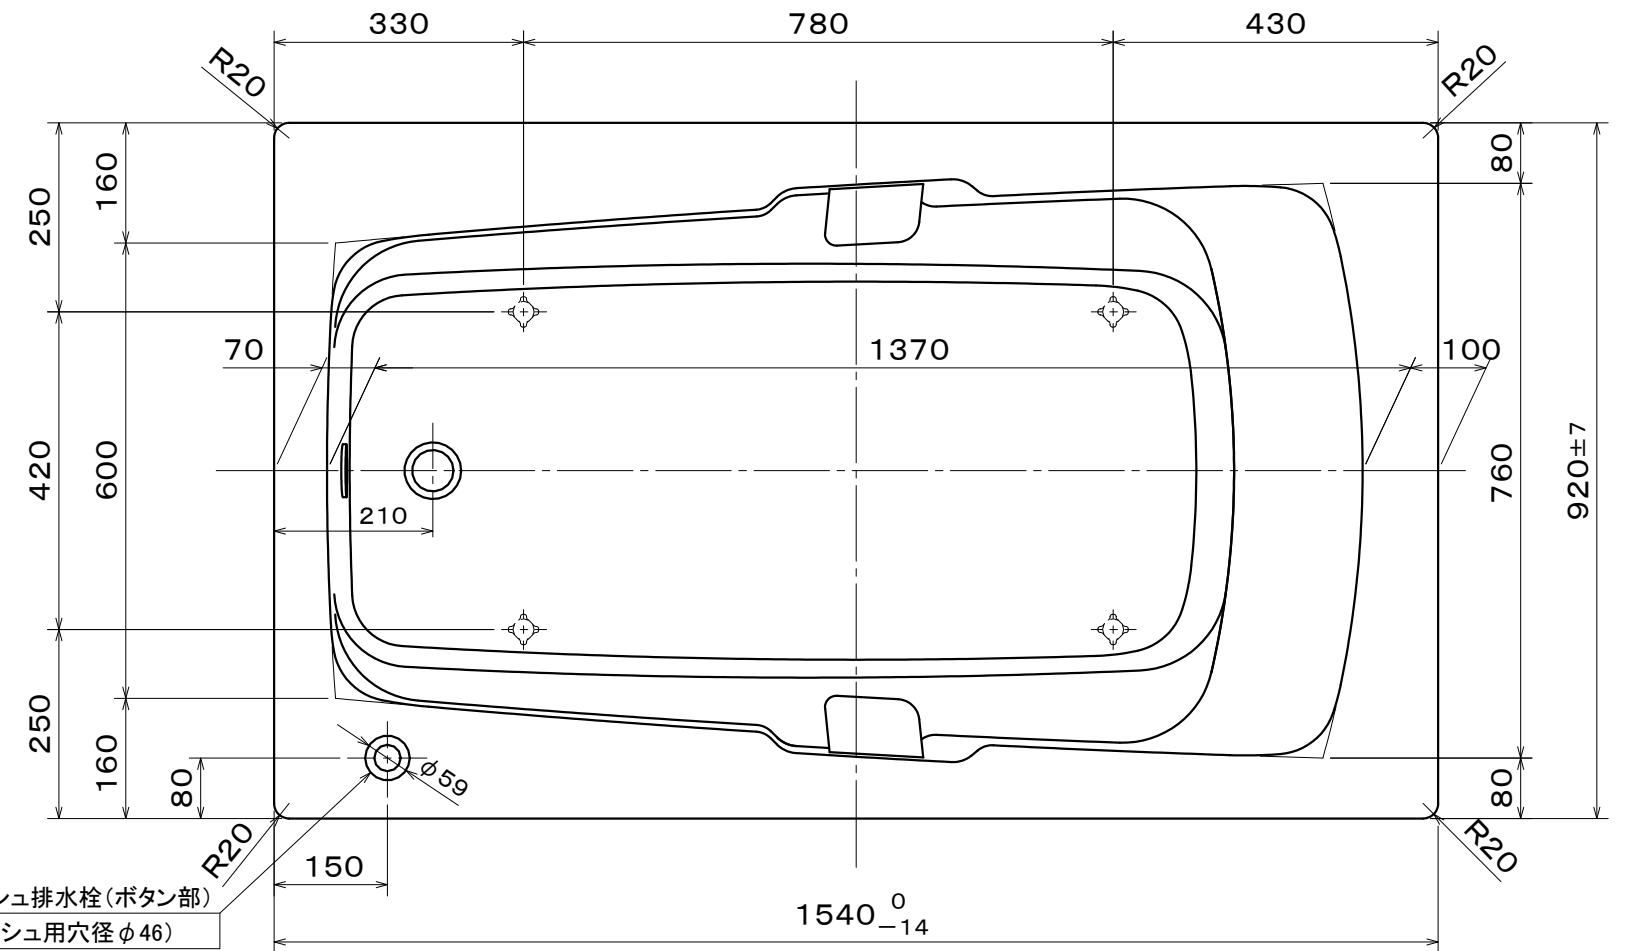

・浴槽仕様

- 1. サイズ 外法寸法 (1540×920×565)
内法寸法 (1370×760×500)
- 2. 容 量 満水 330ℓ
- 3. ホーロー加工 下地：湿式ホーロー加工
上縁面、内面：乾式ホーロー加工
- 4. 色 標準色 CW(クリスタルホワイト) LW(リリーホワイト)
受注生産色 MP(ミストピンク) MBR(ミストブラウン)
- 5. 外 装 保温材 (ウレタンフォーム、厚さ5mm)
- 6. 脚 鋳物脚
- 7. 排水金具 1½インチ排水金具、ワンプッシュ排水栓
- 8. その他 グリップ付、
追いだき穴開口(φ53)後、Uパッキン取り付け (パッキン内径φ50)

ワンプッシュ排水栓(ボタン部)
(ワンプッシュ用穴径φ46)

いものホーロー浴槽				
DJS1500(L) 仕様図				
(追いだき穴開口、Uパッキン付き)				
作成日:平成25年11月8日	図	Ba002Y-2073-1		
承認	検 図			作 成
関野	高下			西嶋

※本製品に取り付けしてあるワンプッシュ排水栓は間接排水専用です。
直接排水の場合については、弊社営業まで御相談下さい。