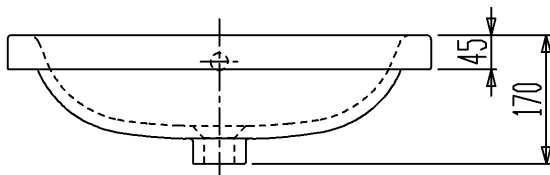

カウンター切込寸法

※排水栓を閉めた状態で毎分10L以上吐水させないでください。

セラトレーディング株式会社			単位 mm	名称 デュラスタイル 洗面器
製図 井田	検図 早川	日付 14.12.11	尺度 1 : 10	品番 DV037456-00
備考 実容量：5.2L、重量10.5kg、オーバーフロー付				図番 DV037456