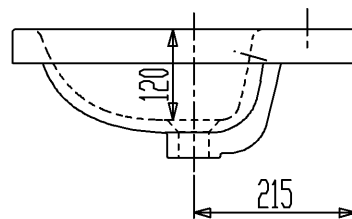

カウンター切込寸法

※排水栓を閉めた状態で毎分10L以上吐水させないでください。

セラトレーディング株式会社			単位 mm	名称 デュラスタイル 洗面器
製図 井田	検図 早川	日付 14.12.11	尺度 1 : 10	品番 DV037456-00
備考 実容量：5.2L、重量10.5kg、オーバーフロー付				図番 DV037456