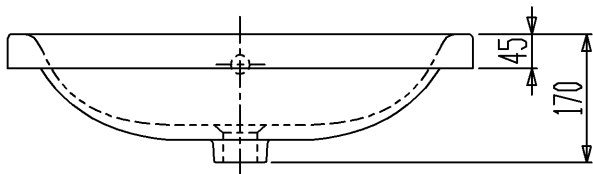

カウンター切込寸法

※排水栓を閉めた状態で毎分10L以上吐水させないでください。

| | | | | |
|----------------------------------|----------|----------------|--------------|-------------------|
| セラトレーディング株式会社 | | | 単位 mm | 名称 デュラスタイル 洗面器 |
| 製図 福田 | 検図 早川 | 日付 15.04.28 | 尺度 1 : 10 | 品番 DV037462-00 |
| 備考 実容量：7.0L、重量12.5kg、オーバーフロー付 | | | | 図番 DV037462 |