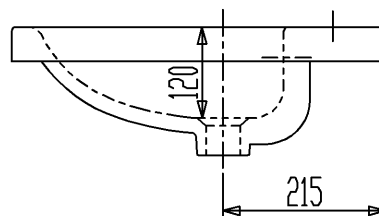

カウンター切込寸法

※排水栓を閉めた状態で毎分10L以上吐水させないでください。

| | | | | |
|----------------------------------|----------|----------------|--------------|-------------------|
| セラトレーディング株式会社 | | | 単位 mm | 名称 デュラスタイル 洗面器 |
| 製図 福田 | 検図 早川 | 日付 15.04.28 | 尺度 1 : 10 | 品番 DV037462-00 |
| 備考 実容量：7.0L、重量12.5kg、オーバーフロー付 | | | | 図番 DV037462 |