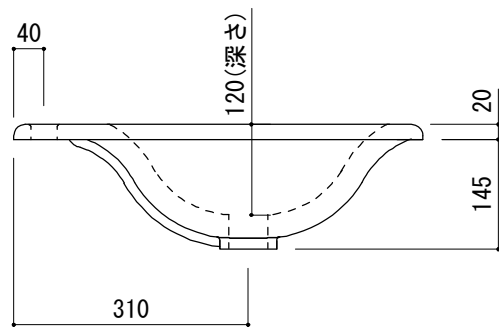

カウンター切込寸法

※陶器製品には寸法公差があります。
洗面器の収め方をご確認の上、必ず現物を合わせて
カウンターの切込を行ってください。

品名
洗面器 -DURAVIT, Philippe Starck E1-

仕様
オーバーカウンター/オーバーフロー付き/型紙付属/陶器/ホワイト

品番
FAA70-0205

重量 8.2kg	容量 4.5L	縮尺 1:10
-------------	------------	------------