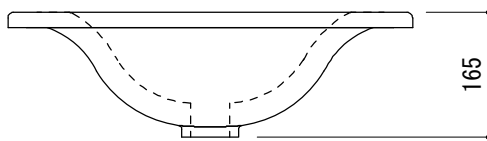

カウンター切込寸法

※陶器製品には寸法公差があります。
洗面器の収め方をご確認の上、必ず現物を合わせて
カウンターの切込を行ってください。

品名
洗面器 -DURAVIT, Philippe Starck E1-

仕様
オーバーカウンター/オーバーフロー付き/型紙付属/陶器/ホワイト

品番
FAA70-0205

重量 8.2kg	容量 4.5L	縮尺 1:10
-------------	------------	------------