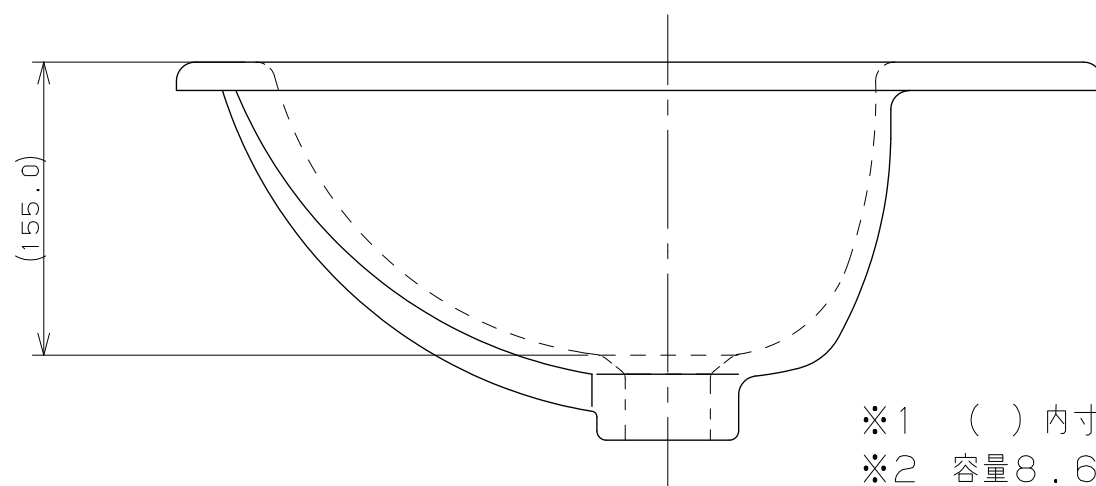

カウンター切込寸法

※1 ( ) 内寸法は参考寸法である。  
 ※2 容量8.6L

 <b>KAKUDAI</b>	単位 mm	尺度 1/4	製 黒崎	図 甲藤	検 辻	図 承	認	品番 #DU-0472620030
				2011年06月28日 作成				品名 丸型洗面器
								図番 CSK#DU0472620030B