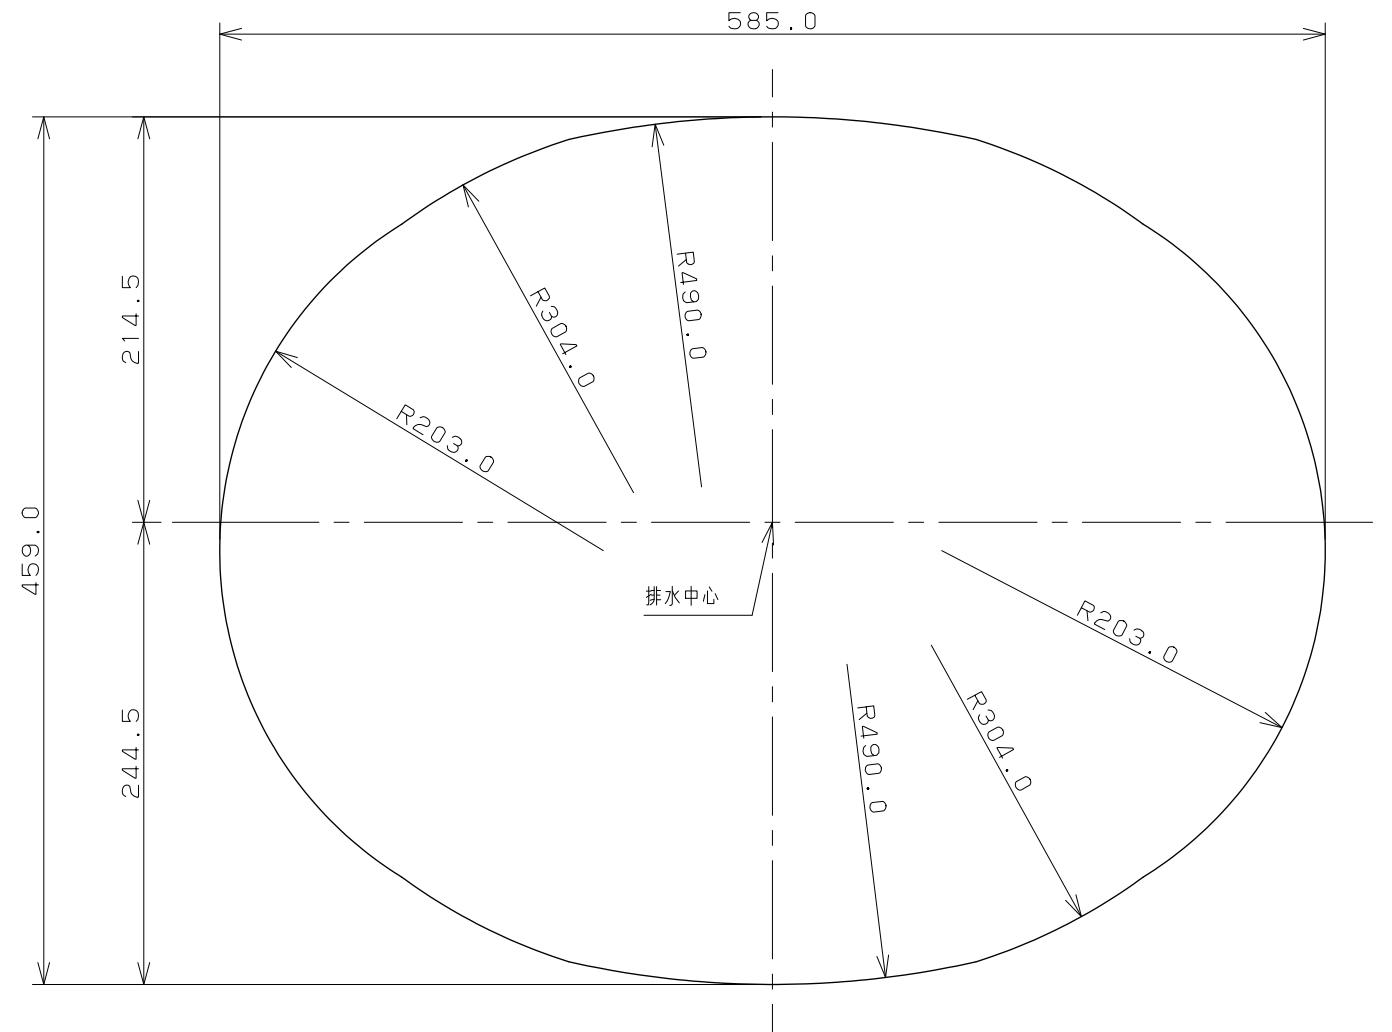

カウンター切込寸法

※1 ( ) 内寸法は参考寸法である。  
 ※2 容量8.6L

 <b>KAKUDAI</b>	単位 mm	尺度 1/4	製 黒崎	図 甲藤	検 辻	図 承	認	品番 #DU-0472620030
				2011年06月28日 作成				品名 丸型洗面器
								図番 CSK#DU0472620030B