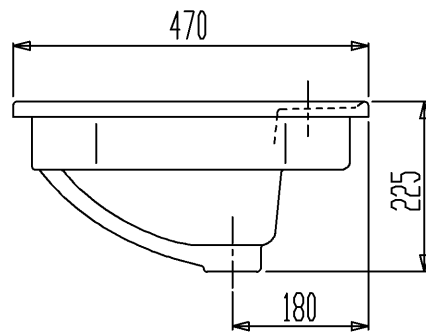

カウンター開口寸法

セラトレーディング株式会社		単位 mm	名称 1930 カウンター式洗面器
製図 石原	検図 早川	日付 14.07.18	品番 DV047658R-00
備考 実容量:10.6L、重量:13kg、オーバーフロー付			図番 DV047658R