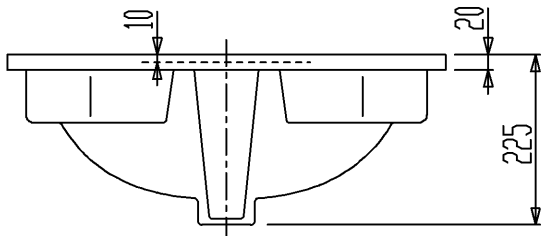

カウンター開口寸法

セラトレーディング株式会社		単位 mm	名称 1930 カウンター式洗面器
製図 石原	検図 早川	日付 14.07.18	品番 DV047658R-00
備考 実容量:10.6L、重量:13kg、オーバーフロー付			図番 DV047658R